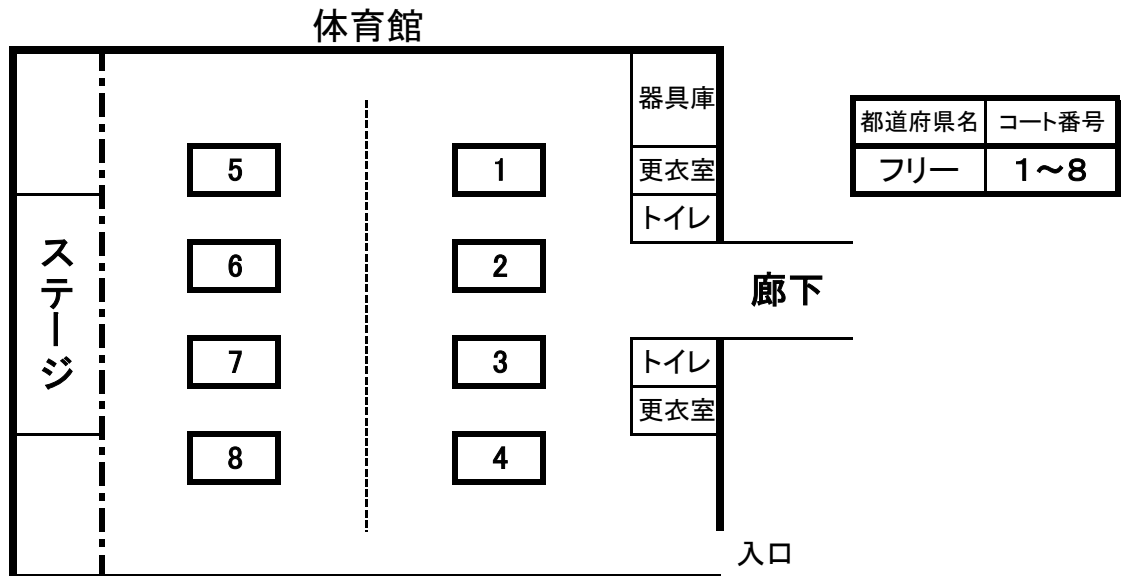

#### 第1体育館

都道府県名	コート番号
兵庫	1・2
愛媛	3
高知	4
香川	5
徳島	6
四国フリー	7
岡山	8
フリー	9・10

#### 第2体育館

都道府県名	コート番号
広島	11
山口	12
鳥取	13
島根	14
中国フリー	15
福岡	16
フリー	17・18

**【青森東高校：10台】**

期日	8月8日(月)	8月9日(火)	8月10日(水)	8月11日(木)	8月12日(金)	8月13日(土)
練習時間	8:00~16:00	8:00~14:00	8:00~16:00	8:00~16:00	8:00~16:00	8:00~16:00

# 練習会場案内図