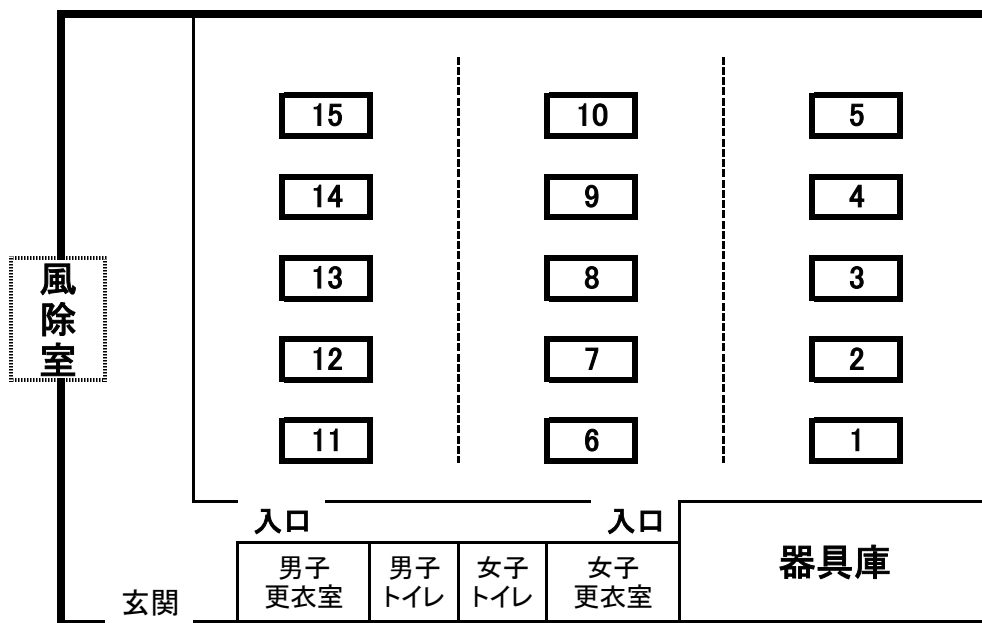

# 練習会場割当表

## 【青森市民体育館 1F:21台】

期日	8月8日(月)	8月9日(火)	8月10日(水)	8月11日(木)	8月12日(金)	8月13日(土)
練習時間	8:00~16:00	8:00~14:00	8:00~16:00	8:00~16:00	8:00~16:00	8:00~16:00

都道府県名	コート番号
北海道	1~3
青森	4・5
岩手	6
秋田	7
宮城	8
山形	9
福島	10
東北フリー	11
茨城	12
栃木	13
埼玉	14・15
千葉	15・16
フリー	18~21

## 【青森県立保健大学: 15台】

期日	8月8日(月)	8月9日(火)	8月10日(水)	8月11日(木)	8月12日(金)	8月13日(土)
練習時間	8:00~16:00	8:00~14:00	8:00~16:00	8:00~16:00	8:00~16:00	8:00~16:00

都道府県名	コート番号
東京	1・2
神奈川	3・4
群馬	5
関東フリー	6
山梨	7
新潟	8
富山	9
石川	10
福井	11
北陸フリー	12
フリー	13~15