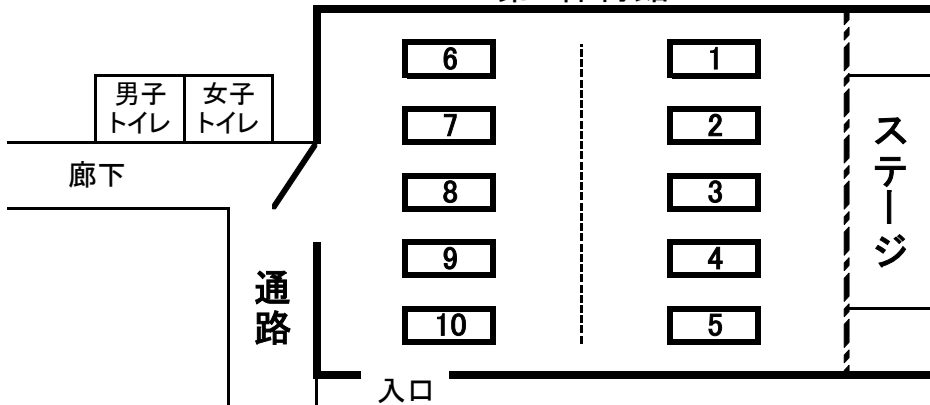

【青森戸山高校:18台】

期日	8月8日(月)	8月9日(火)	8月10日(水)	8月11日(木)	8月12日(金)	8月13日(土)
練習時間	8:00~16:00	8:00~14:00	8:00~16:00	8:00~16:00	8:00~16:00	8:00~16:00

第1体育館

都道府県名	コート番号
長野	1
静岡	2
愛知	3・4
岐阜	5
中部フリー	6
和歌山	7
滋賀	8
フリー	9・10