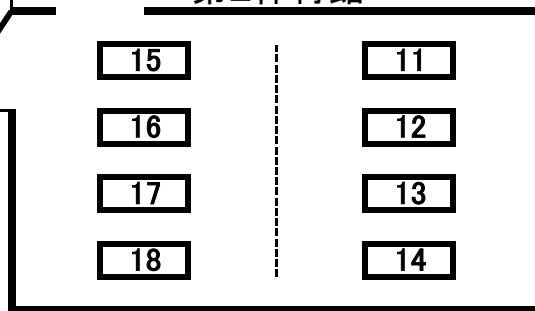

第2体育館

都道府県名	コート番号
三重	11
奈良	12
京都	13
大阪	14・15
近畿フリー	16
フリー	17・18

【青森商業高校:18台】

期日	8月8日(月)	8月9日(火)	8月10日(水)	8月11日(木)	8月12日(金)	8月13日(土)
練習時間	8:00~16:00	8:00~14:00	8:00~16:00	8:00~16:00	8:00~16:00	8:00~16:00