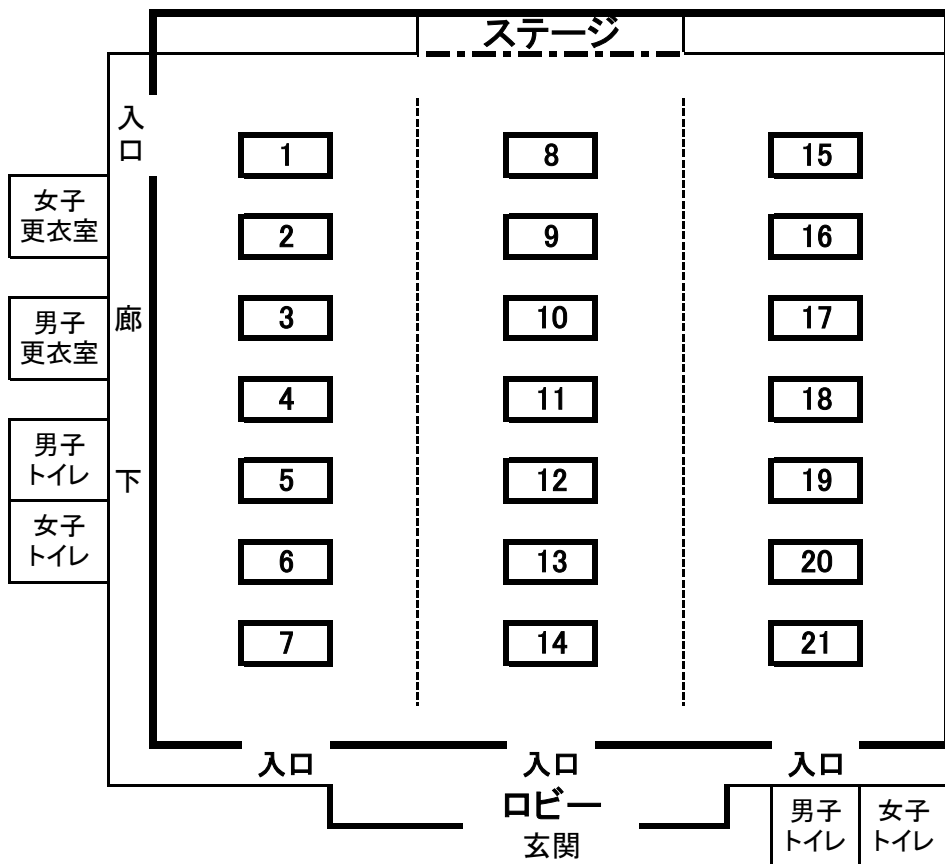

# 練習会場割当表

## 【青森市民体育館 1F:21台】

期日	8月8日(月)	8月9日(火)	8月10日(水)	8月11日(木)	8月12日(金)	8月13日(土)
練習時間	8:00~16:00	8:00~14:00	8:00~16:00	8:00~16:00	8:00~16:00	8:00~16:00

都道府県名	コート番号
北海道	1~3
青森	4・5
岩手	6
秋田	7
宮城	8
山形	9
福島	10
東北フリー	11
茨城	12
栃木	13
埼玉	14・15
千葉	15・16
フリー	18~21

## 【青森県立保健大学: 15台】

期日	8月8日(月)	8月9日(火)	8月10日(水)	8月11日(木)	8月12日(金)	8月13日(土)
練習時間	8:00~16:00	8:00~14:00	8:00~16:00	8:00~16:00	8:00~16:00	8:00~16:00

都道府県名	コート番号
東京	1・2
神奈川	3・4
群馬	5
関東フリー	6
山梨	7
新潟	8
富山	9
石川	10
福井	11
北陸フリー	12
フリー	13~15