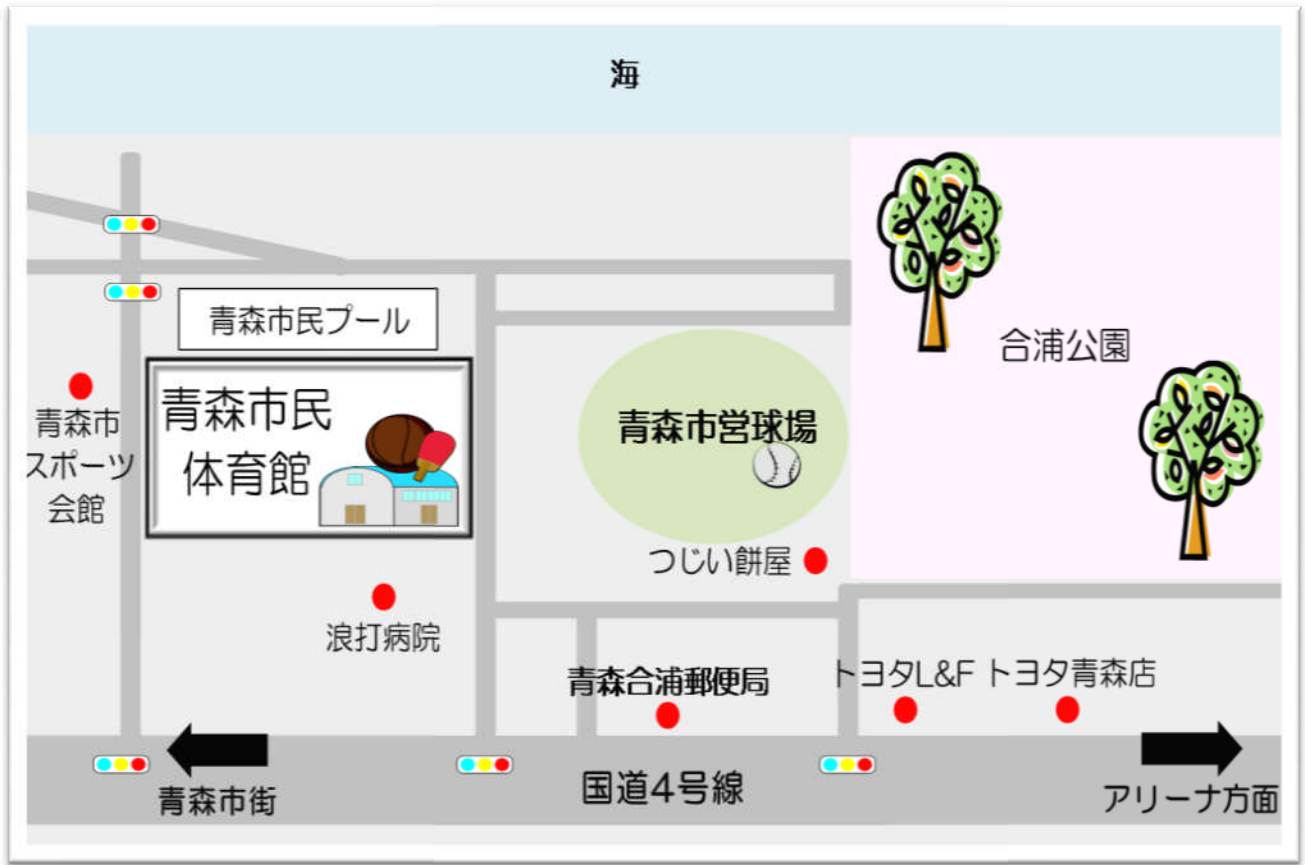

練習会場案内図

青森市民体育館