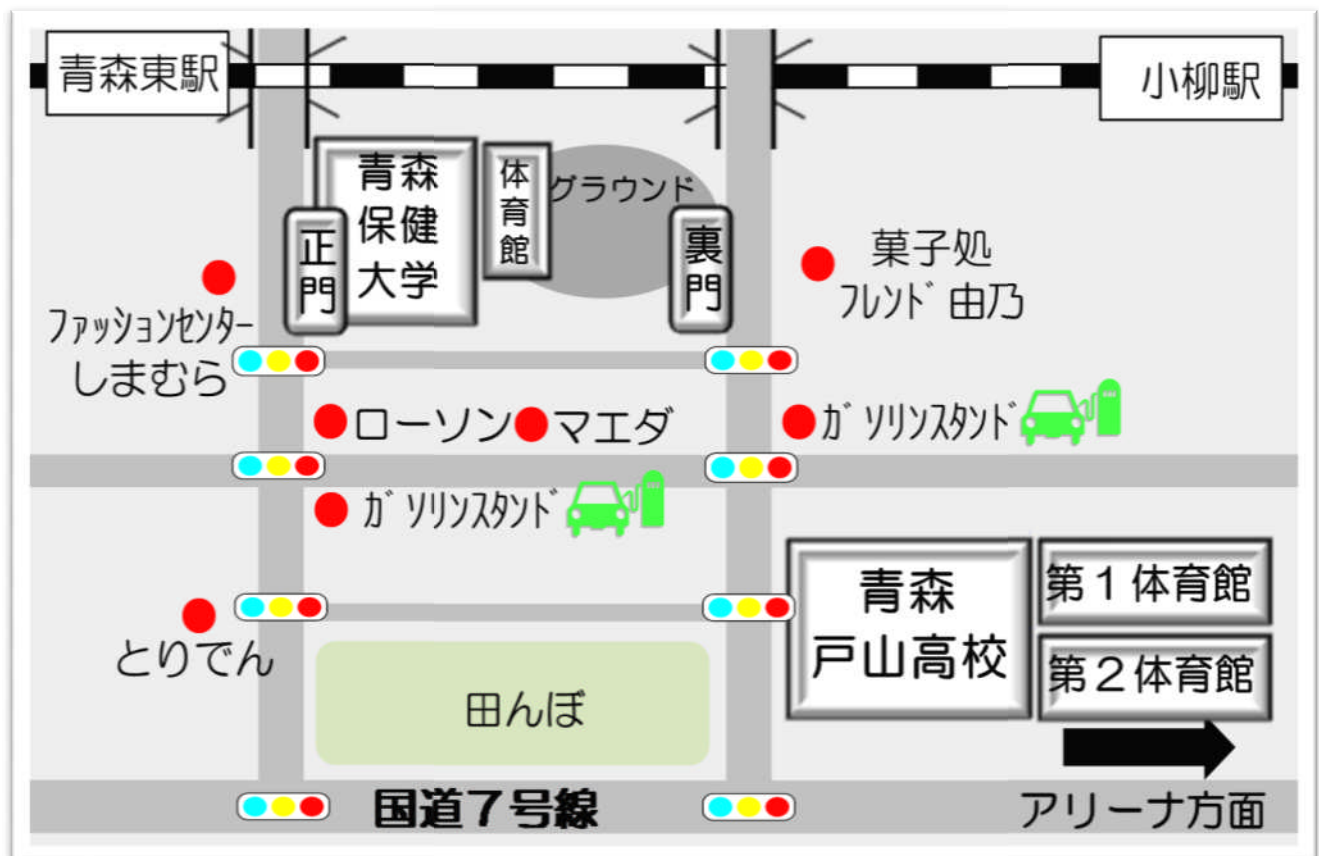

青森保健大学・青森戸山高校