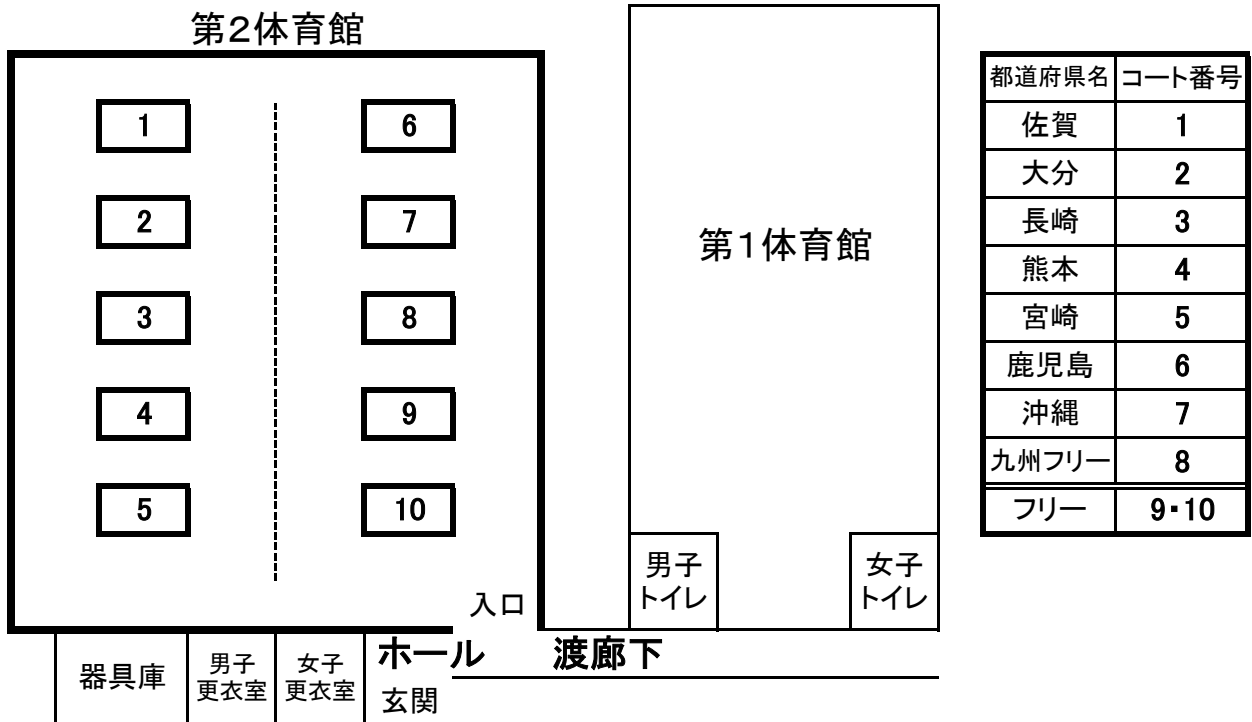

#### 第1体育館

都道府県名	コート番号
兵庫	1・2
愛媛	3
高知	4
香川	5
徳島	6
四国フリー	7
岡山	8
フリー	9・10

#### 第2体育館

都道府県名	コート番号
広島	11
山口	12
鳥取	13
島根	14
中国フリー	15
福岡	16
フリー	17・18

**【青森東高校：10台】**

期日	8月8日(月)	8月9日(火)	8月10日(水)	8月11日(木)	8月12日(金)	8月13日(土)
練習時間	8:00~16:00	8:00~14:00	8:00~16:00	8:00~16:00	8:00~16:00	8:00~16:00

# 練習会場案内図