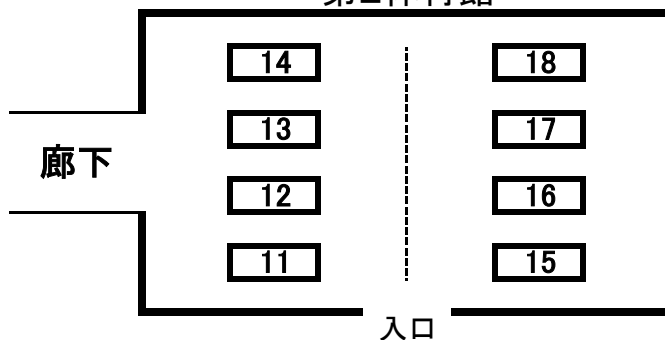

#### 第2体育館

都道府県名	コート番号
三重	11
奈良	12
京都	13
大阪	14・15
近畿フリー	16
フリー	17・18

### 【青森商業高校:18台】

期日	8月8日(月)	8月9日(火)	8月10日(水)	8月11日(木)	8月12日(金)	8月13日(土)
練習時間	8:00~16:00	8:00~14:00	8:00~16:00	8:00~16:00	8:00~16:00	8:00~16:00

#### 第1体育館

都道府県名	コート番号
兵庫	1・2
愛媛	3
高知	4
香川	5
徳島	6
四国フリー	7
岡山	8
フリー	9・10

#### 第2体育館

都道府県名	コート番号
広島	11
山口	12
鳥取	13
島根	14
中国フリー	15
福岡	16
フリー	17・18

**【青森東高校：10台】**

期日	8月8日(月)	8月9日(火)	8月10日(水)	8月11日(木)	8月12日(金)	8月13日(土)
練習時間	8:00~16:00	8:00~14:00	8:00~16:00	8:00~16:00	8:00~16:00	8:00~16:00