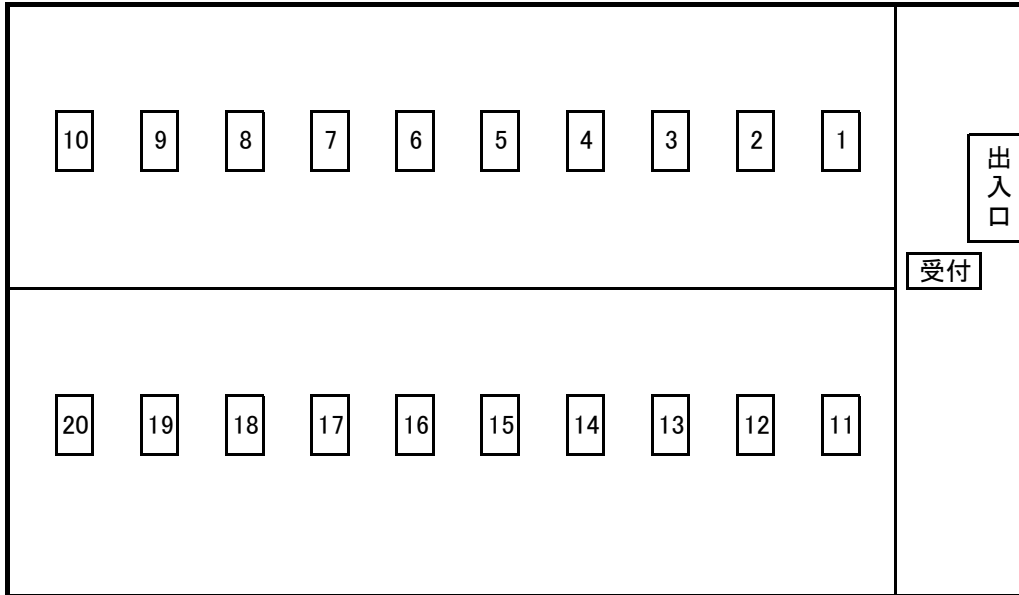

【駿台甲府中学校体育館 20台】

期日	8月2日(土)	8月3日(日)	8月4日(月)	8月5日(火)	8月6日(水)	8月7日(木)	8月8日(金)
練習時間	8:30~16:00	8:30~16:00	8:30~14:00	8:30~16:00	8:30~16:00	8:30~16:00	8:30~16:00

都道府県名	コート番号
新潟	1
富山	2
石川	3
福井	4
長野	5
北信越ブロック	6~8
福岡	9・10
佐賀	11
長崎	12
大分	13
熊本	14
宮崎	15
鹿児島	16
沖縄	17
九州ブロック	18~20

【山城小学校体育館 16台】

期日	8月2日(土)	8月3日(日)	8月4日(月)	8月5日(火)	8月6日(水)	8月7日(木)	8月8日(金)
練習時間	8:30~16:00	8:30~16:00	8:30~14:00	8:30~16:00	8:30~16:00	8:30~16:00	8:30~16:00