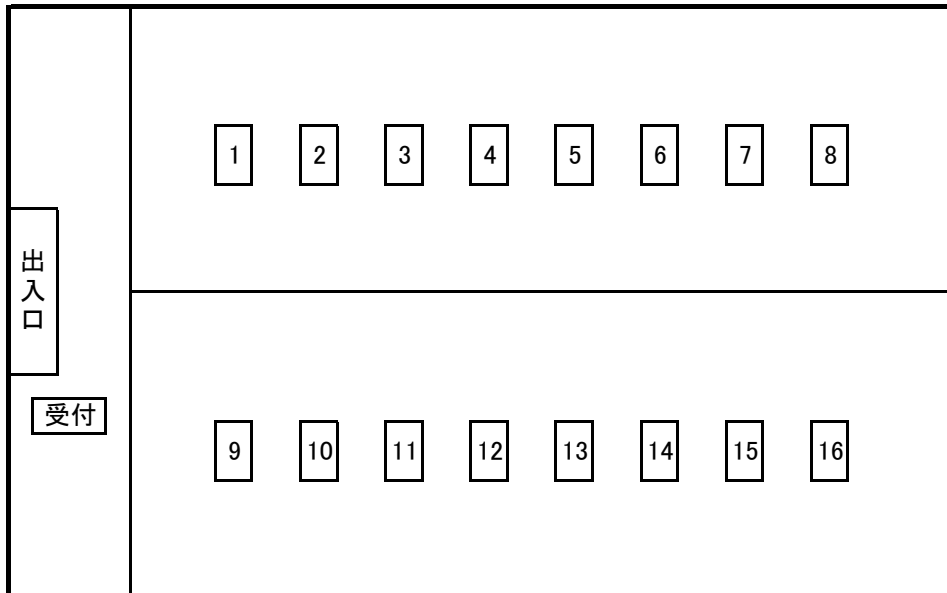

都道府県名	コート番号
岐阜	1
静岡	2
愛知	3・4
三重	5
東海ブロック	6~8
鳥取	9
島根	10
岡山	11
広島	12
山口	13
中国ブロック	14~16