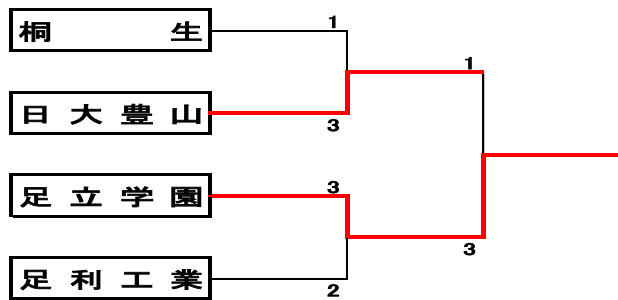

男子Ⅱ部リーグ

Aリーグ		日大豊山	富士北稜	文星芸大附	千葉商大付	勝敗	得点	順位
1	日大豊山		3-0	3-1	3-1	3-0	6	1
2	富士北稜	0-3		0-3	0-3	0-3	3	4
3	文星芸大附	1-3	3-0		0-3	1-2	4	3
4	千葉商大付	1-3	3-0	3-0		2-1	5	2

Bリーグ		鷺宮	甲府南	桐生	横浜商業	勝敗	得点	順位
1	鷺宮		3-0	3-1	0-3	2-1 (3/4)	5	3
2	甲府南	0-3		0-3	0-3	0-3	3	4
3	桐生	1-3	3-0		3-0	2-1 (4/3)	5	1
4	横浜商業	3-0	3-0	0-3		2-1 (3/3)	5	2

Cリーグ		足利工業	綾瀬	多賀	坂戸西	勝敗	得点	順位
1	足利工業		3-0	3-0	3-1	3-0	6	1
2	綾瀬	0-3		0-3	1-3	0-3	3	4
3	多賀	0-3	3-0		2-3	1-2	4	3
4	坂戸西	1-3	3-1	3-2		2-1	5	2

Dリーグ		幕張総合	前橋	足立学園	太田第一	勝敗	得点	順位
1	幕張総合		3-1	1-3	3-2	2-1	5	2
2	前橋	1-3		0-3	0-3	0-3	3	4
3	足立学園	3-1	3-0		3-1	3-0	6	1
4	太田第一	2-3	3-0	1-3		1-2	4	3

Ⅱ部 順位決定戦

男子Ⅱ部 1位トーナメント