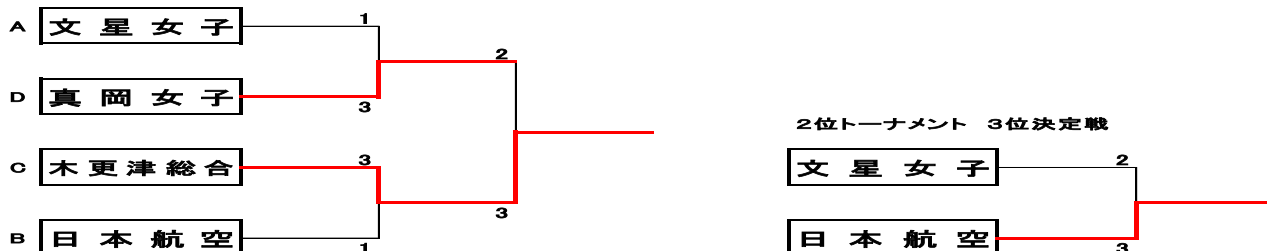

Bリーグ		正智深谷	明秀日立	日本航空	千葉経大附	横浜創英	勝敗	得点	順位
1	正智深谷		3-1	3-1	3-0	3-0	4-0	8	1
2	明秀日立	1-3		1-3	3-2	3-0	2-2	6	3
3	日本航空	1-3	3-1		3-0	3-1	3-1	7	2
4	千葉経大附	0-3	2-3	0-3		1-3	0-4	4	5
5	横浜創英	0-3	0-3	1-3	3-1		1-3	5	4

Cリーグ		武蔵野	木更津総合	樹徳	秋草学園	相原	勝敗	得点	順位
1	武蔵野		3-1	3-0	3-1	3-0	4-0	8	1
2	木更津総合	1-3		3-1	3-2	3-0	3-1	7	2
3	樹徳	0-3	1-3		3-2	3-1	2-2	6	3
4	秋草学園	1-3	2-3	2-3		3-1	1-3	5	4
5	相原	0-3	0-3	1-3	1-3		0-4	4	5

Dリーグ		真岡女子	大成女子	和洋女子	星野	早稲田実業	勝敗	得点	順位
1	真岡女子		3-2	1-3	3-0	3-0	3-1	7	2
2	大成女子	2-3		1-3	3-0	3-1	2-2	6	3
3	和洋女子	3-1	3-1		3-0	3-1	4-0	8	1
4	星野	0-3	0-3	0-3		3-0	1-3	5	4
5	早稲田実業	0-3	1-3	1-3	0-3		0-4	4	5

女子 I 部 順位決定戦

女子 I 部 1位トーナメント

女子 I 部 2位トーナメント

女子 I 部 3位リーグ

	前橋商業	明秀日立	樹徳	大成女子	勝敗	得点	順位
A	前橋商業	0-3	1-3	1-3	0-3	3	4
B	明秀日立	3-0		3-2	1-3	2-1	5
C	樹徳	3-1	2-3		2-3	1-2	4
D	大成女子	3-1	3-1	3-2		3-0	6

女子Ⅱ部リーグ

Aリーグ		幕張総合	大田桜台	熊谷女子	塩山	勝敗	得点	順位
1	幕張総合		1-3	3-1	3-0	2-1	5	2
2	大田桜台	3-1		3-0	3-0	3-0	6	1
3	熊谷女子	1-3	0-3		3-0	1-2	4	3
4	塩山	0-3	0-3	0-3		0-3	3	4