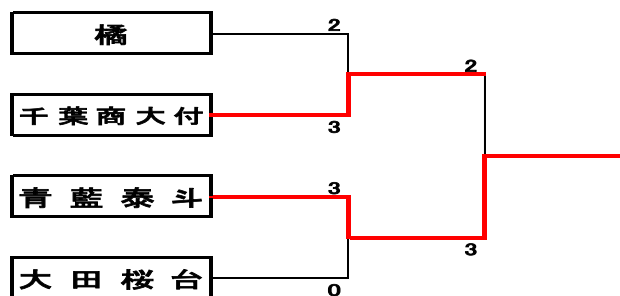

女子Ⅱ部リーグ

Aリーグ		幕張総合	大田桜台	熊谷女子	塩山	勝敗	得点	順位
1	幕張総合		1-3	3-1	3-0	2-1	5	2
2	大田桜台	3-1		3-0	3-0	3-0	6	1
3	熊谷女子	1-3	0-3		3-0	1-2	4	3
4	塩山	0-3	0-3	0-3		0-3	3	4

Bリーグ		青藍泰斗	岩瀬日大	沼田女子	鷺宮	勝敗	得点	順位
1	青藍泰斗		3-2	3-1	3-0	3-0	6	1
2	岩瀬日大	2-3		3-0	3-2	2-1	5	2
3	沼田女子	1-3	0-3		1-3	0-3	3	4
4	鷺宮	0-3	2-3	3-1		1-2	4	3

Cリーグ		横浜商業	日立第一	鹿沼	千葉商大付	勝敗	得点	順位
1	横浜商業		0-3	0-3	0-3	0-3	3	4
2	日立第一	3-0		3-0	0-3	2-1	5	2
3	鹿沼	3-0	0-3		0-3	1-2	4	3
4	千葉商大付	3-0	3-0	3-0		3-0	6	1

Dリーグ		東海大菅生	甲府商業	高崎商業	橘	勝敗	得点	順位
1	東海大菅生		3-2	2-3	1-3	1-2	4	3
2	甲府商業	2-3		1-3	0-3	0-3	3	4
3	高崎商業	3-2	3-1		1-3	2-1	5	2
4	橘	3-1	3-0	3-1		3-0	6	1

Ⅱ部 順位決定戦

女子Ⅱ部 1位トーナメント