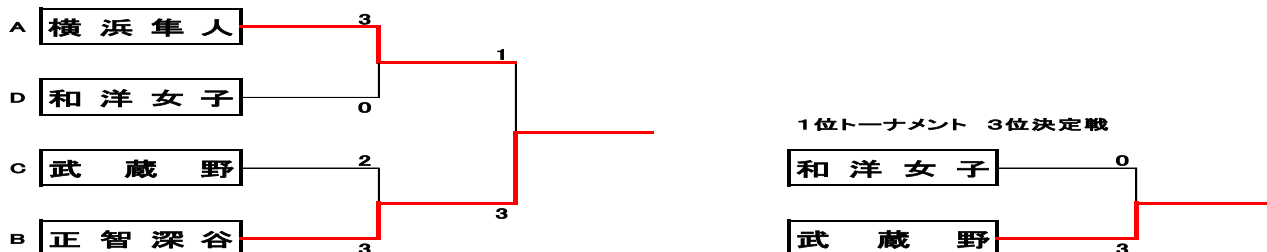

女子 I 部リーグ

Aリーグ		横浜隼人	文星女子	明中八王子	前橋商業	甲府西	勝敗	得点	順位
1	横浜隼人		3-0	3-0	3-0	3-0	4-0	8	1
2	文星女子	0-3		3-1	3-1	3-1	3-1	7	2
3	明中八王子	0-3	1-3		1-3	3-1	1-3	5	4
4	前橋商業	0-3	1-3	3-1		3-1	2-2	6	3
5	甲府西	0-3	1-3	1-3	1-3		0-4	4	5

Bリーグ		正智深谷	明秀日立	日本航空	千葉経大附	横浜創英	勝敗	得点	順位
1	正智深谷		3-1	3-1	3-0	3-0	4-0	8	1
2	明秀日立	1-3		1-3	3-2	3-0	2-2	6	3
3	日本航空	1-3	3-1		3-0	3-1	3-1	7	2
4	千葉経大附	0-3	2-3	0-3		1-3	0-4	4	5
5	横浜創英	0-3	0-3	1-3	3-1		1-3	5	4

Cリーグ		武蔵野	木更津総合	樹徳	秋草学園	相原	勝敗	得点	順位
1	武蔵野		3-1	3-0	3-1	3-0	4-0	8	1
2	木更津総合	1-3		3-1	3-2	3-0	3-1	7	2
3	樹徳	0-3	1-3		3-2	3-1	2-2	6	3
4	秋草学園	1-3	2-3	2-3		3-1	1-3	5	4
5	相原	0-3	0-3	1-3	1-3		0-4	4	5

Dリーグ		真岡女子	大成女子	和洋女子	星野	早稲田実業	勝敗	得点	順位
1	真岡女子		3-2	1-3	3-0	3-0	3-1	7	2
2	大成女子	2-3		1-3	3-0	3-1	2-2	6	3
3	和洋女子	3-1	3-1		3-0	3-1	4-0	8	1
4	星野	0-3	0-3	0-3		3-0	1-3	5	4
5	早稲田実業	0-3	1-3	1-3	0-3		0-4	4	5

女子 I 部 順位決定戦

女子 I 部 1位トーナメント