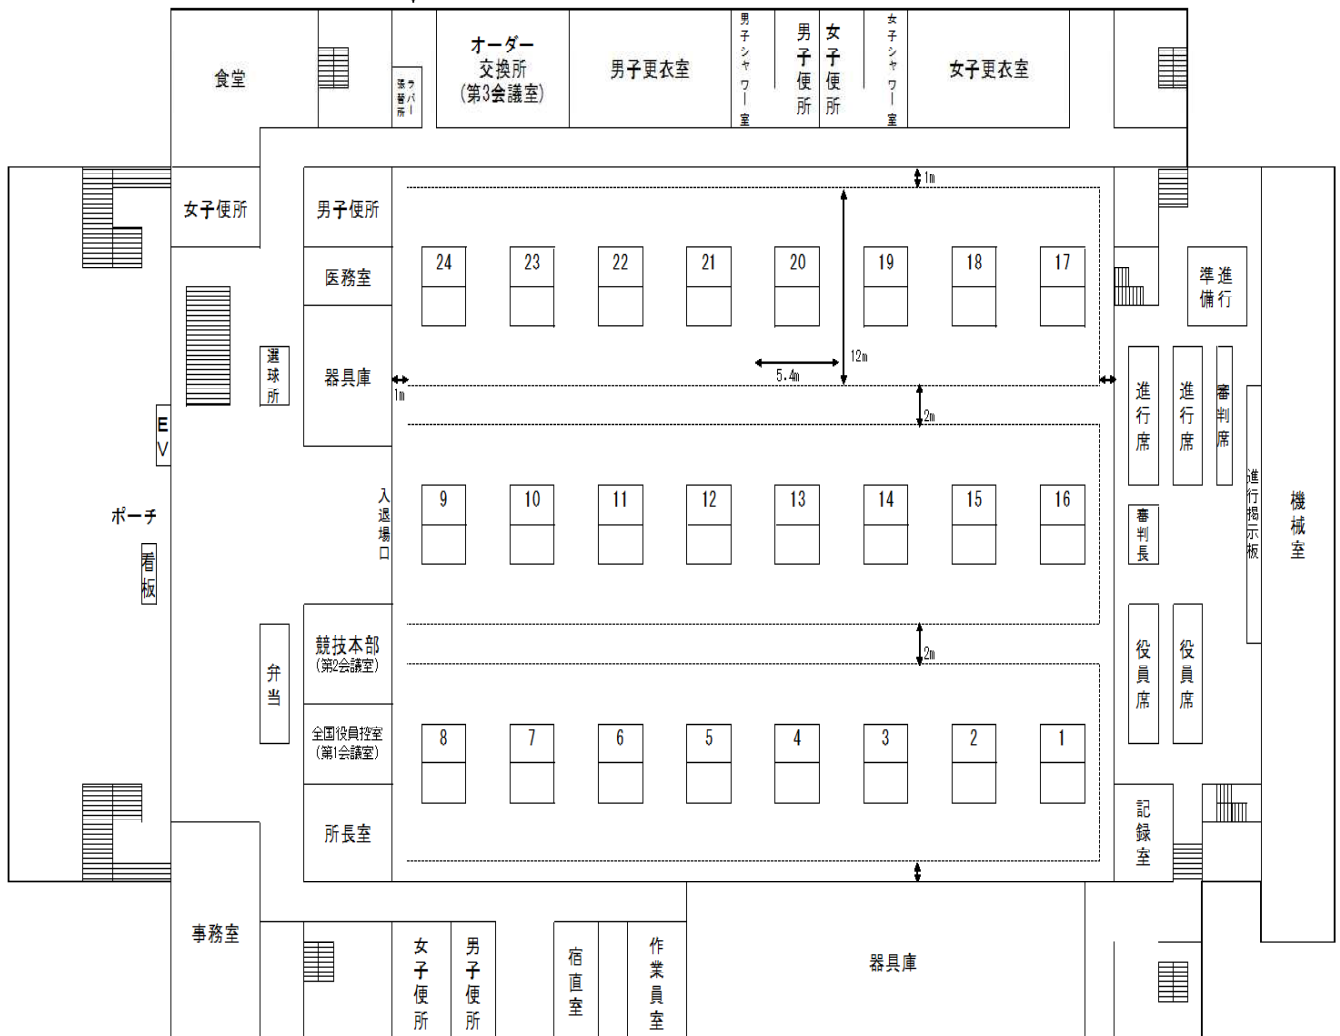

◆ 競技会場図 ◆

《滋賀県立体育館》

別館2階 競技場

連絡通路
(屋外)

本館1階 競技場