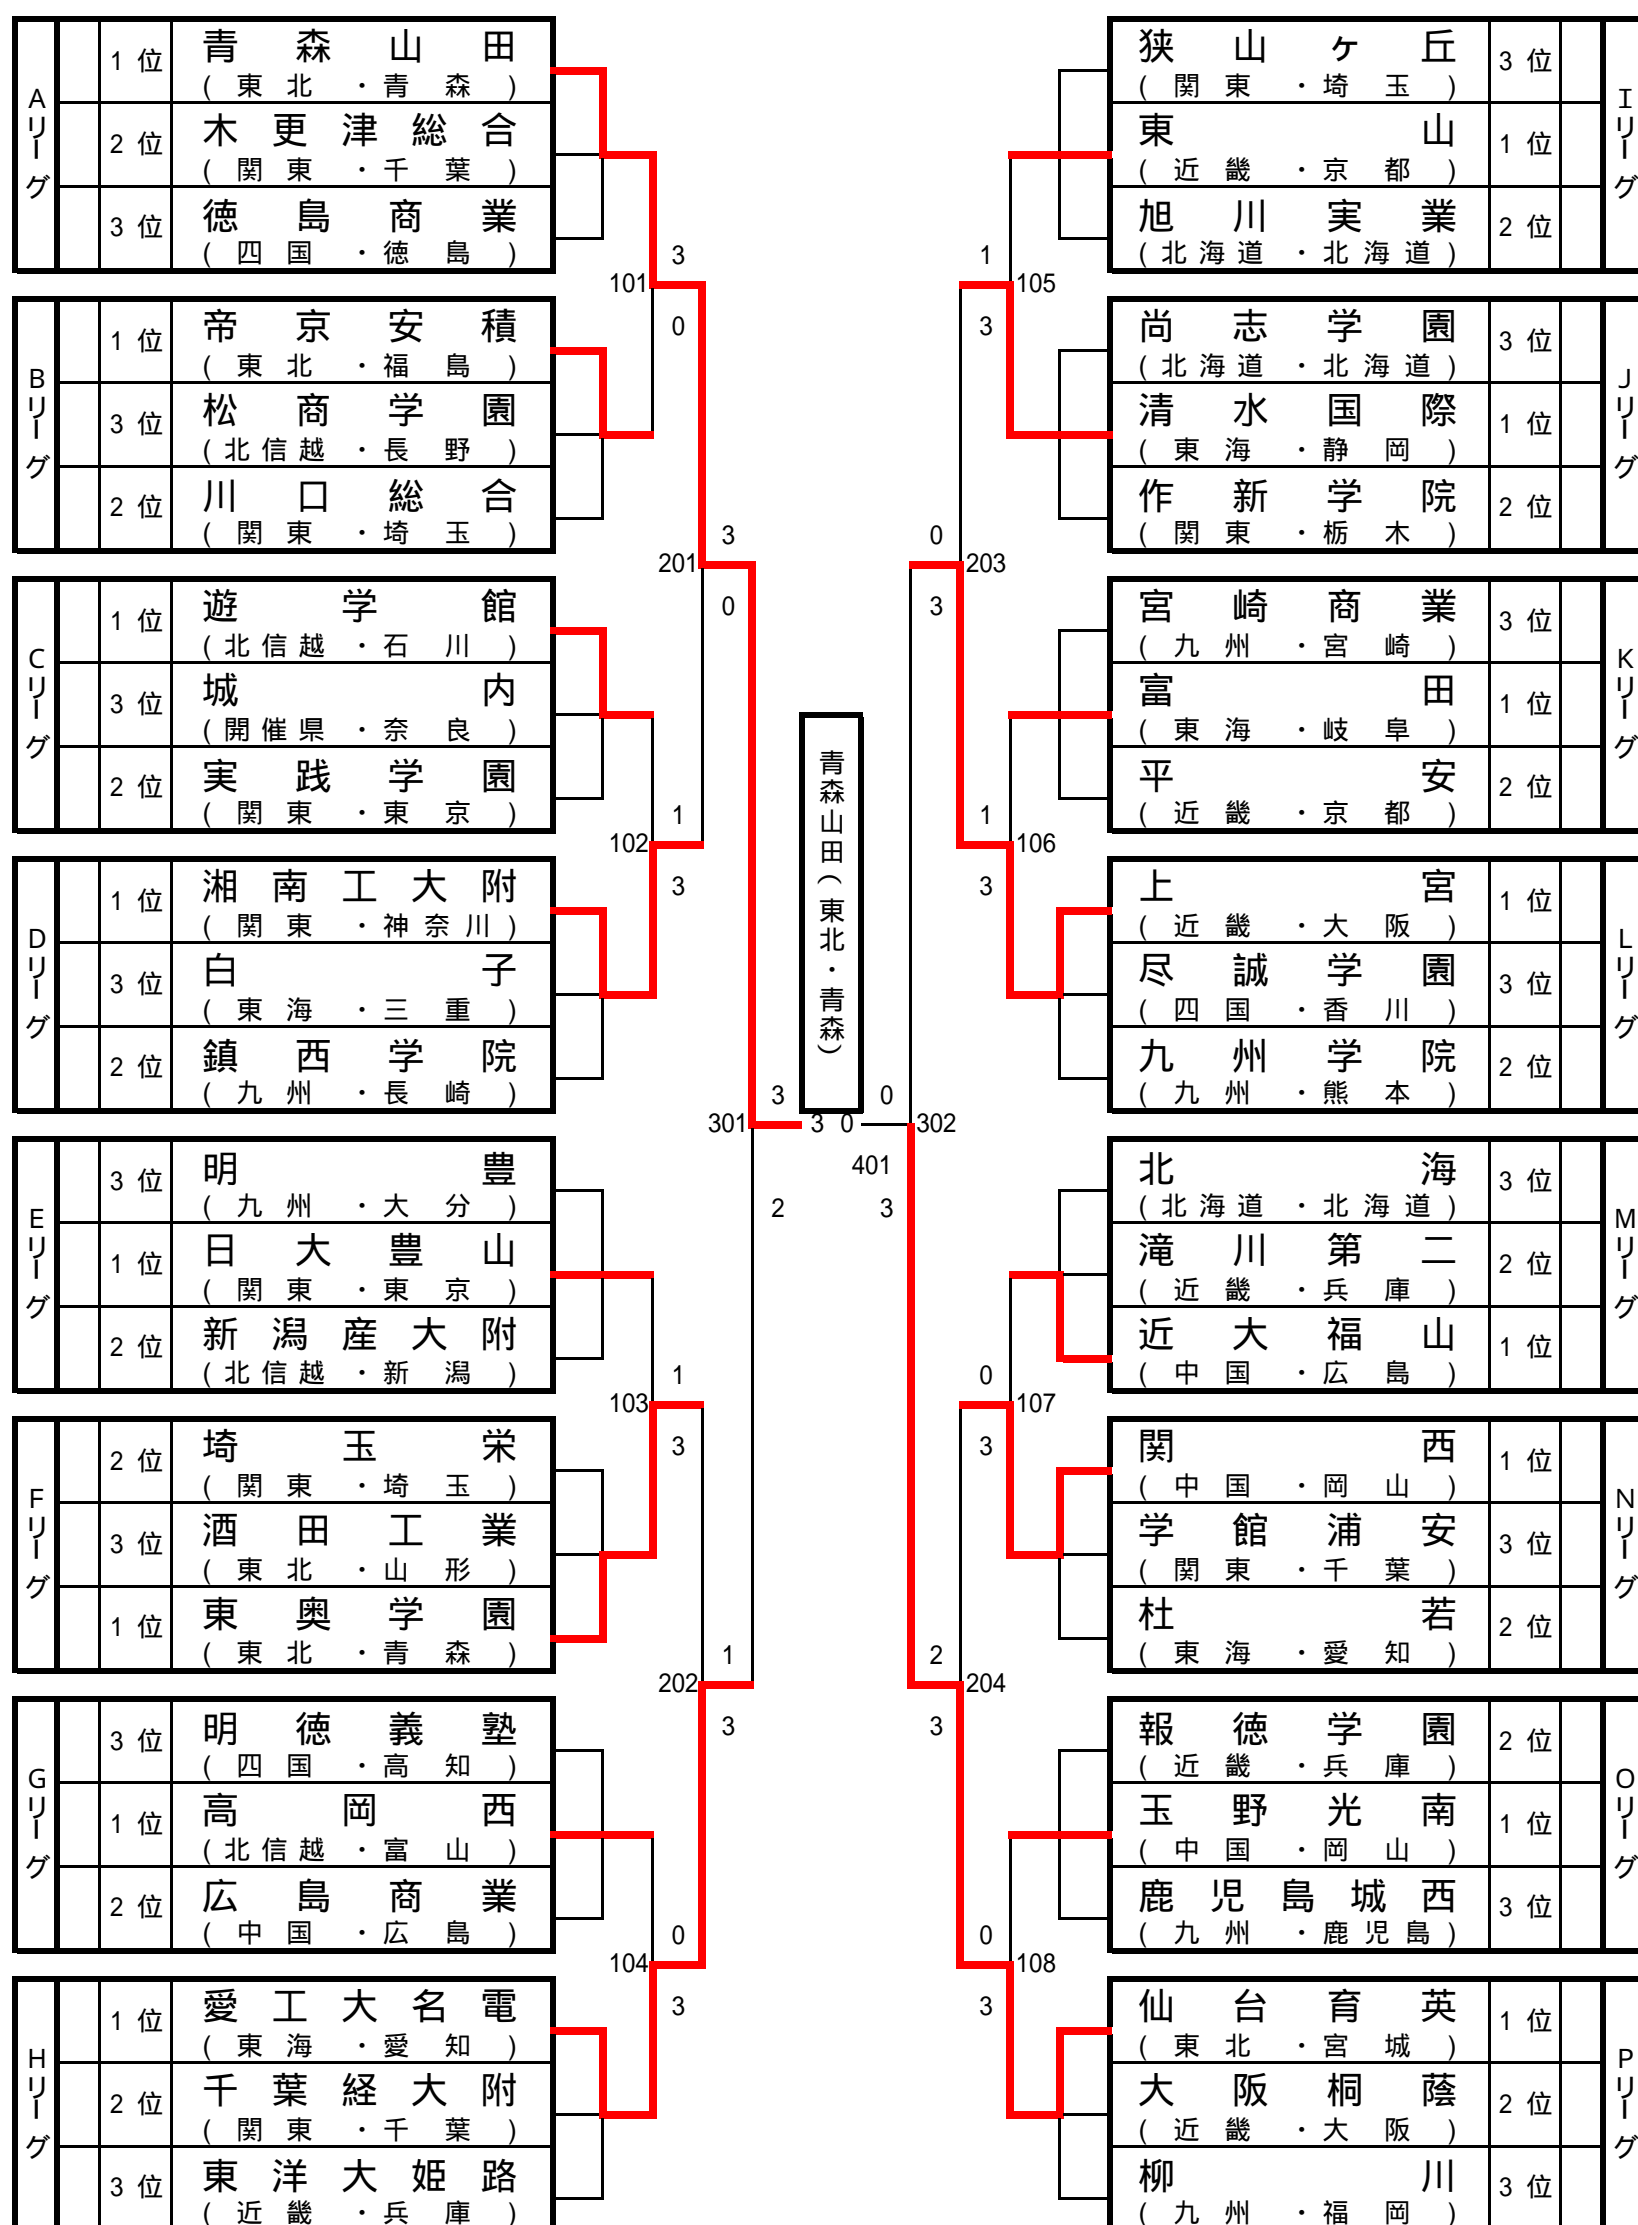

### 第32回 全国高等学校選抜卓球大会 (女子学校対抗)

### 第32回 全国高等学校選抜卓球大会 (男子学校対抗)

### 第32回 全国高等学校選抜卓球大会 (女子シングルス(2部))