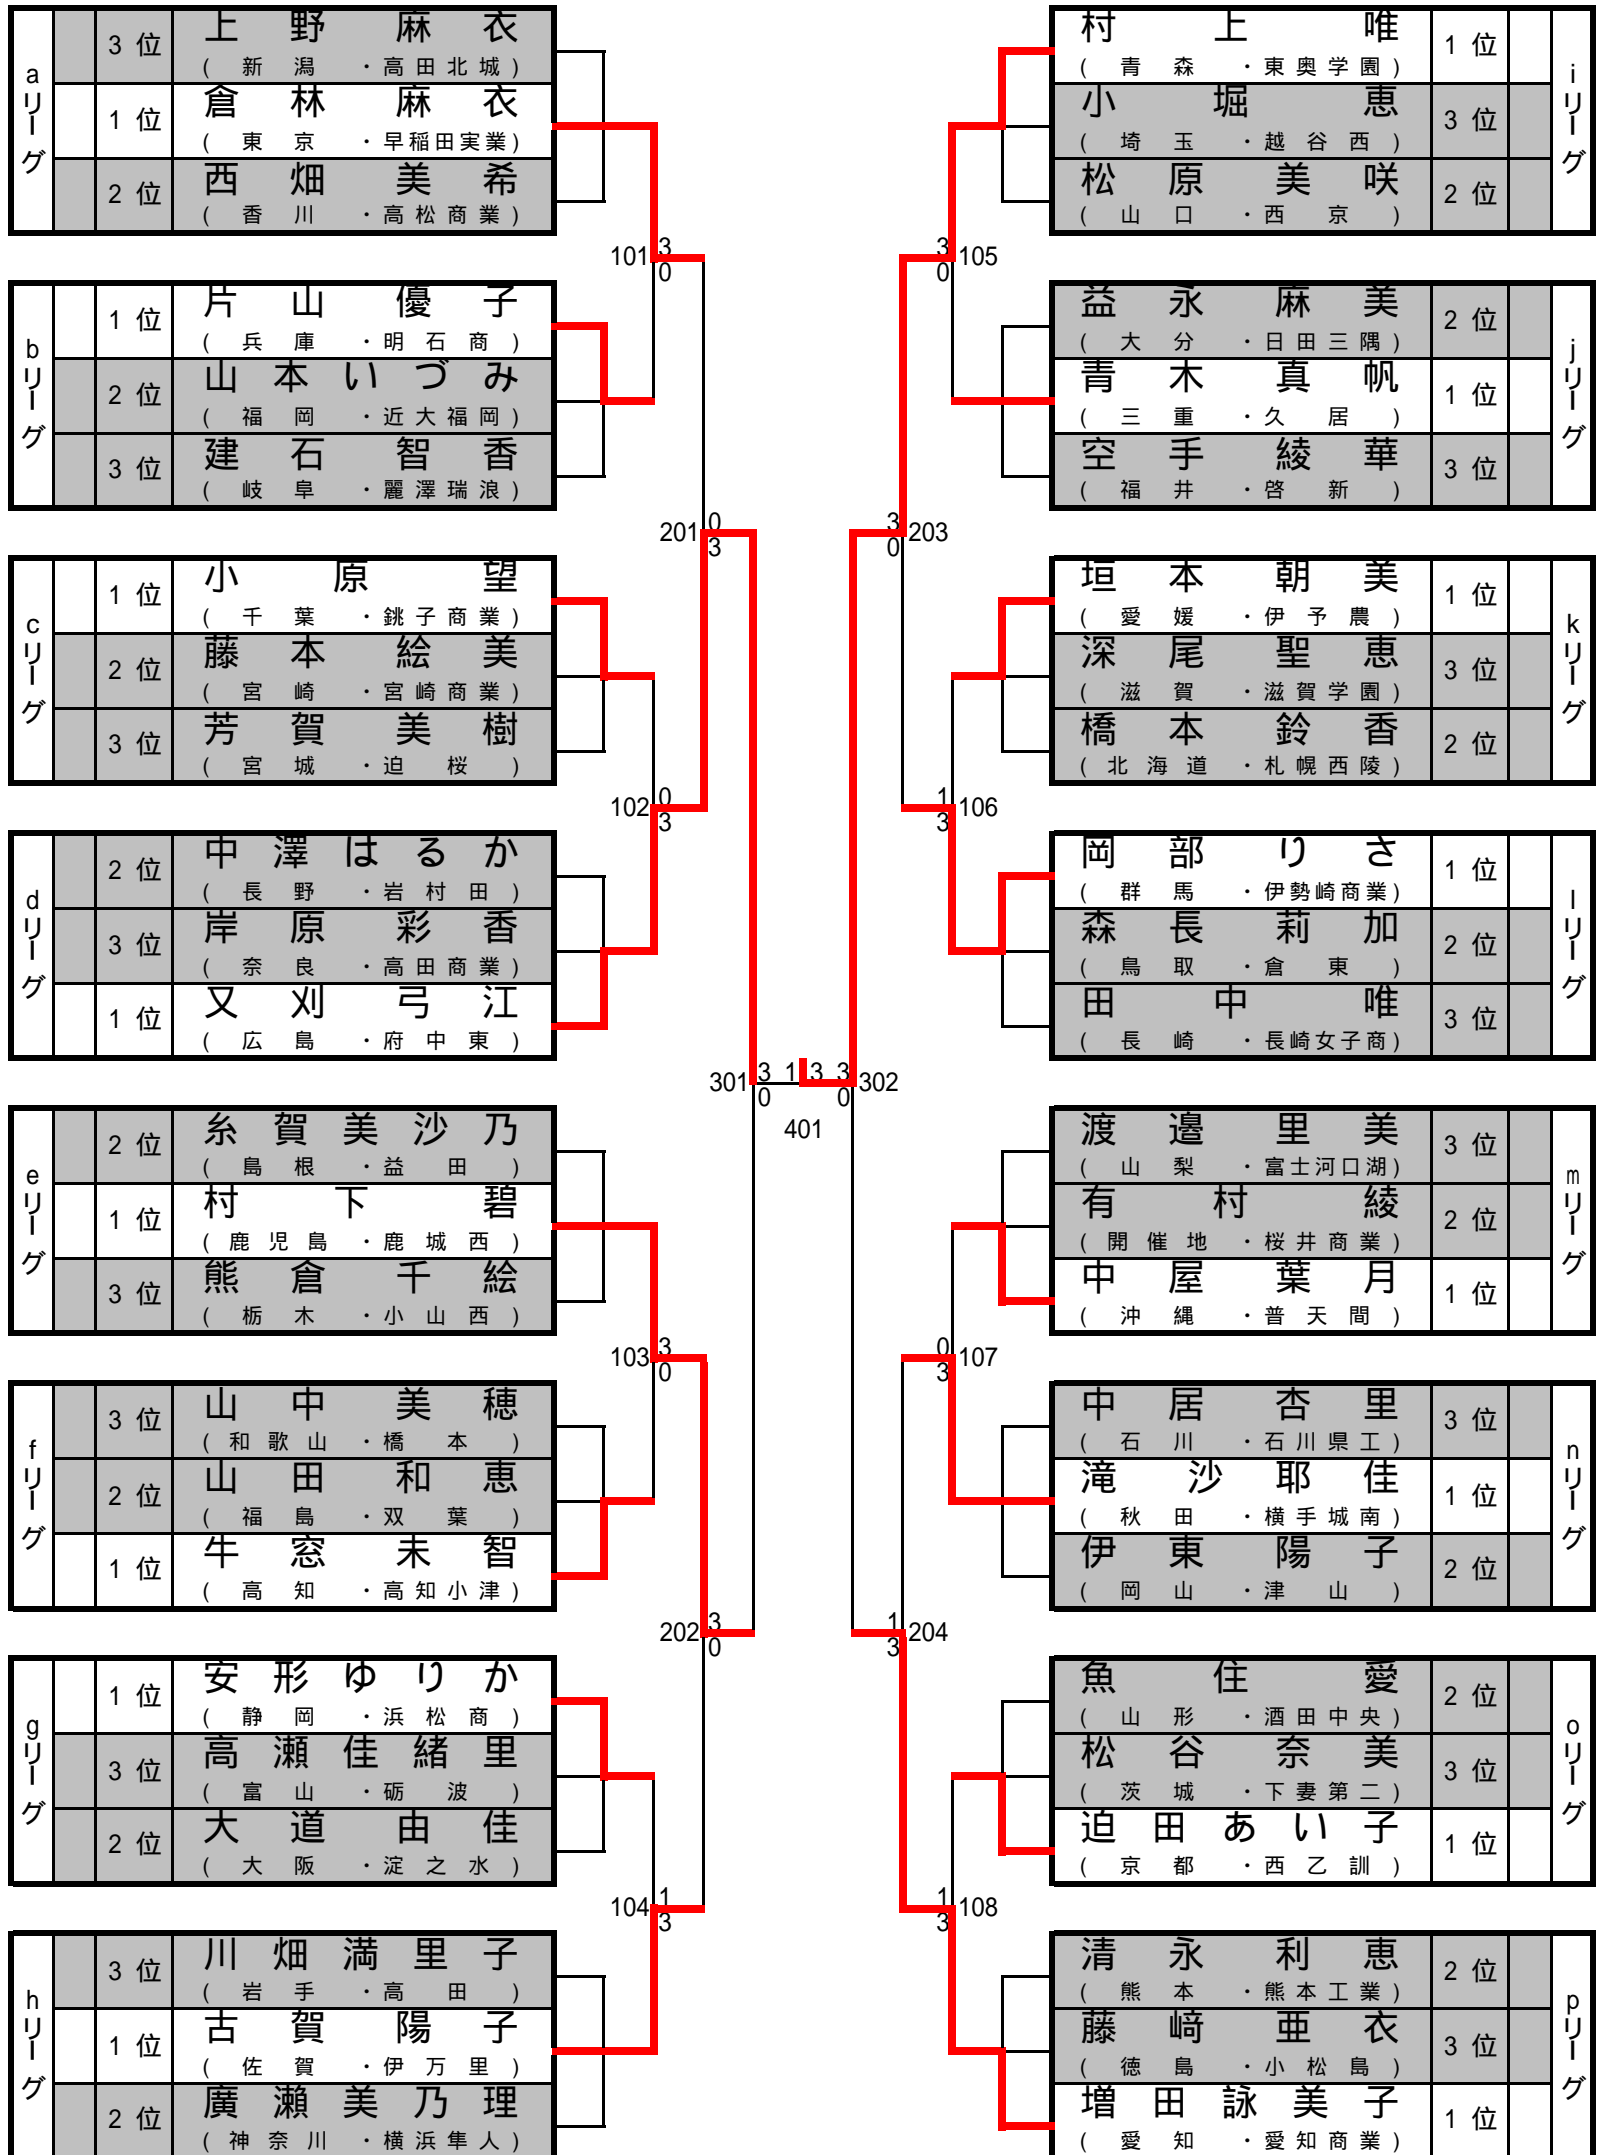

### 第32回 全国高等学校選抜卓球大会 (女子学校対抗)

### 第32回 全国高等学校選抜卓球大会 (男子学校対抗)

### 第32回 全国高等学校選抜卓球大会 (女子シングルス(2部))

### 第32回 全国高等学校選抜卓球大会 (男子シングルス(2部))