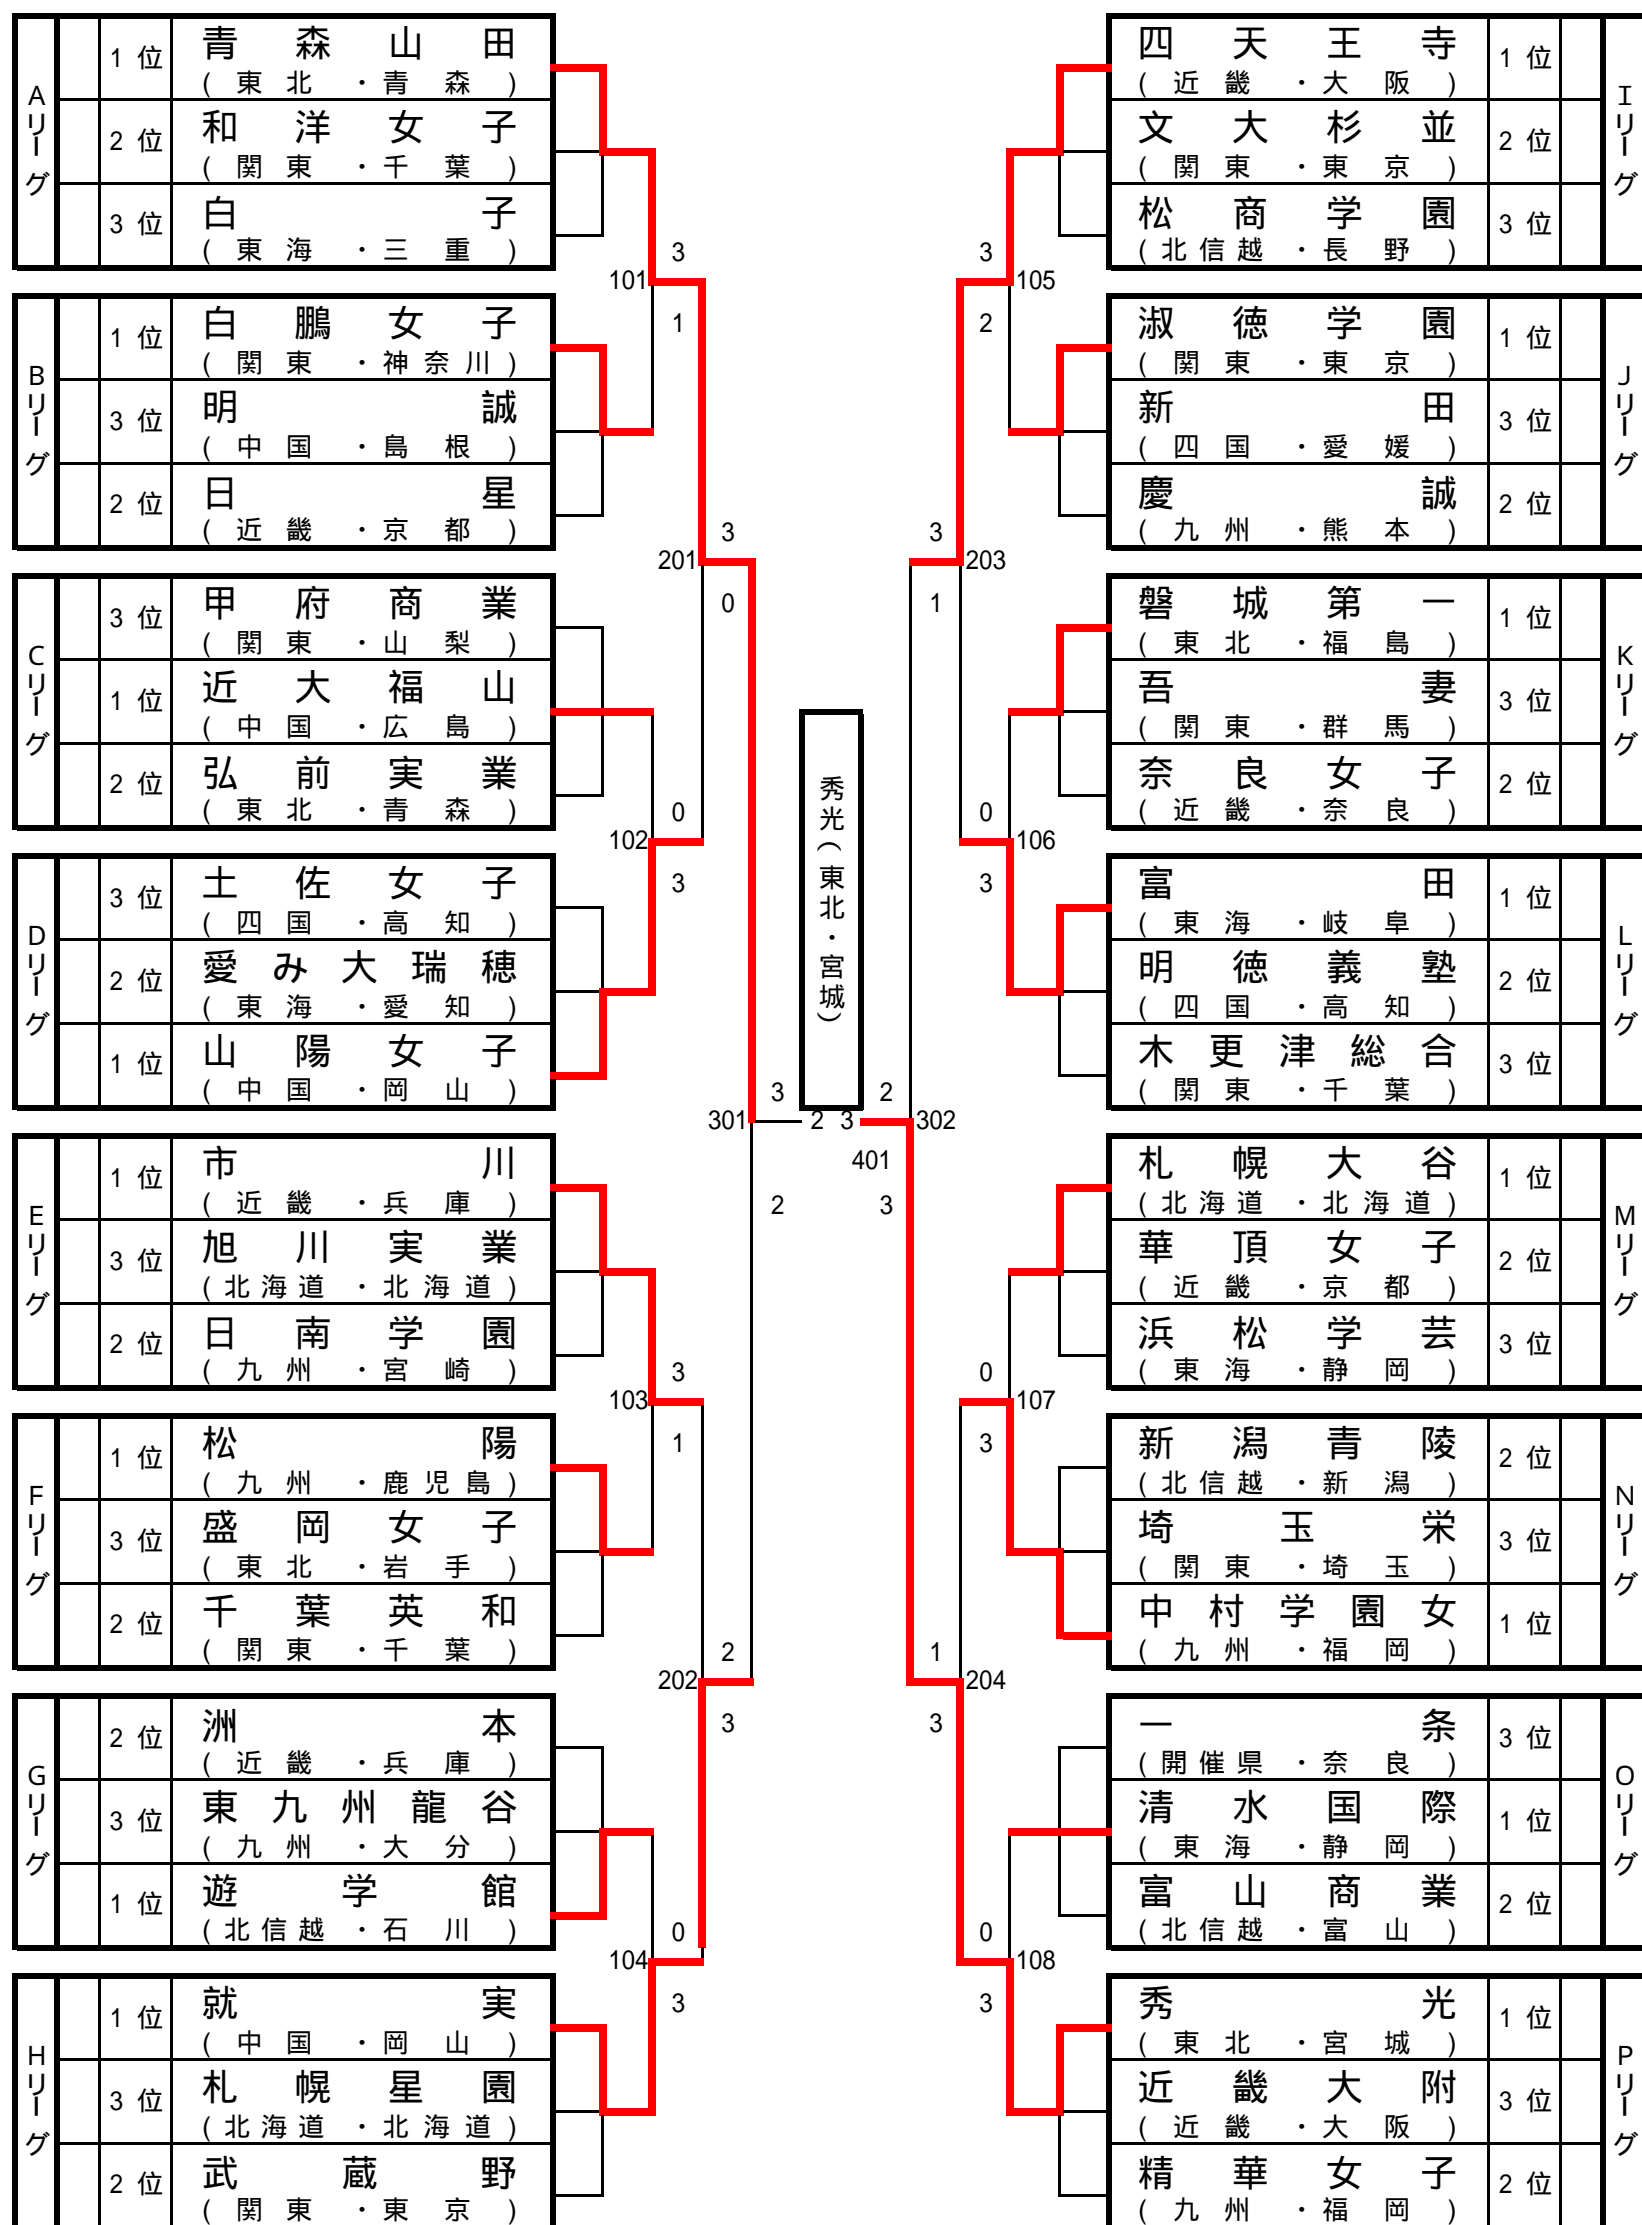

### 第32回 全国高等学校選抜卓球大会 (女子学校対抗)

### 第32回 全国高等学校選抜卓球大会 (男子学校対抗)

### 第32回 全国高等学校選抜卓球大会 (女子シングルス(2部))