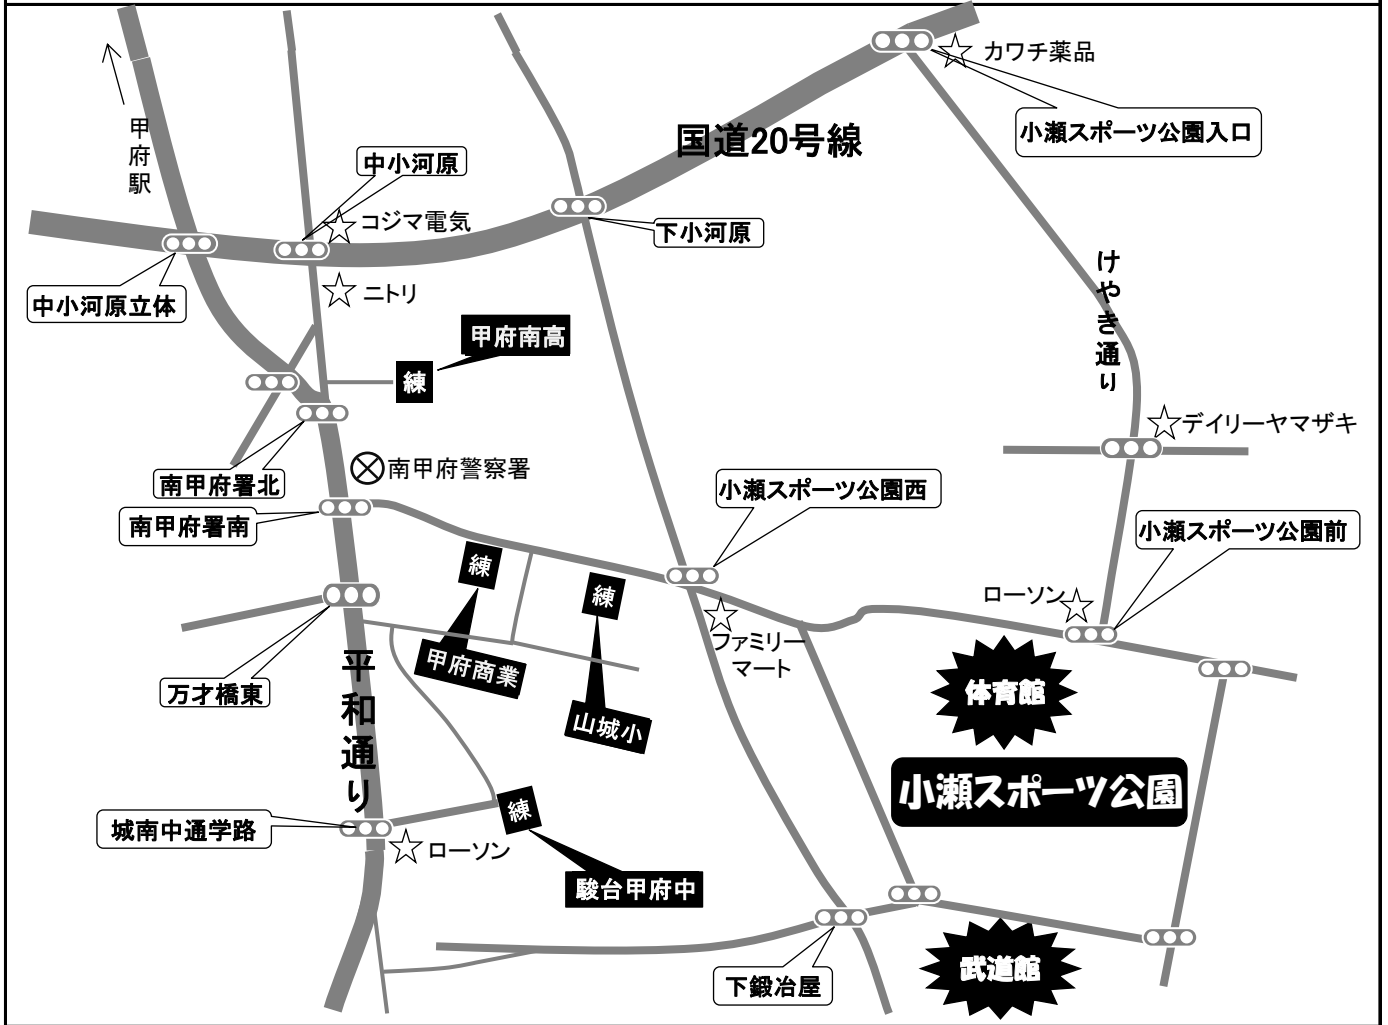

卓球会場全体図

会場 = 大会会場

練 = 練習会場

競技会場

小瀬スポーツ公園体育館・武道館

甲府市小瀬町840番地

TEL: 055-243-3111

練習会場