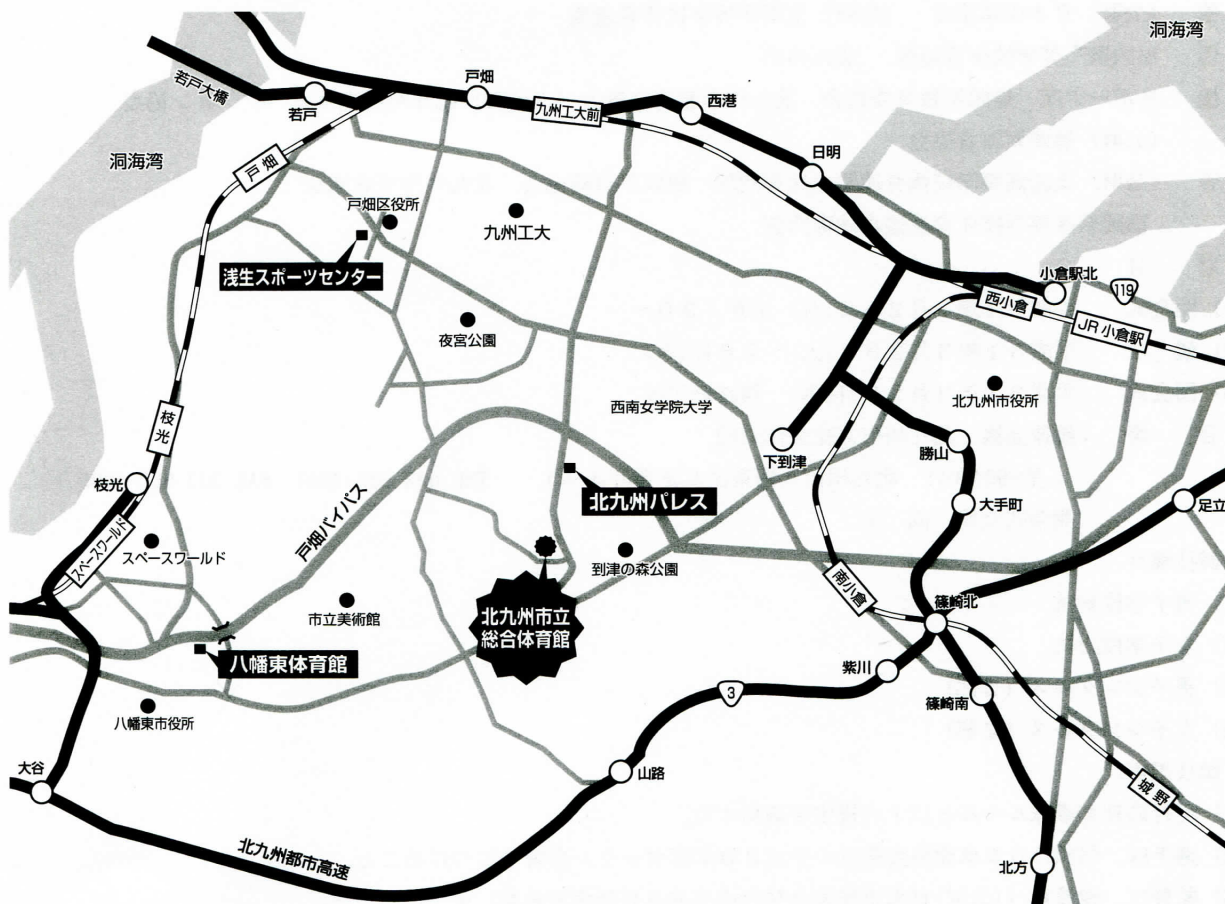

◆ 北九州市内図 ◆

各会場案内

競技会場: 北九州市立総合体育館

北九州市八幡東区八王寺町4-1

TEL: (093)652-4001

- 〔バス〕 小倉駅入口(三井中央信託銀行前5番乗り場)から1番、6番、76番系統(約25分) 「到津の森公園前」下車徒歩10分
 小倉駅バスセンターから22番、23番、43番、46番、143番系統黒崎方面行き(約25分) 「到津の森公園前」下車徒歩10分
- 〔自動車〕 福岡方面から 九州自動車道八幡インターから北九州都市高速道路山路(さんじ)出口から 10分
 下関方面から 関門自動車道門司インターから北九州都市高速道路下津(しもいとづ)出口から 10分