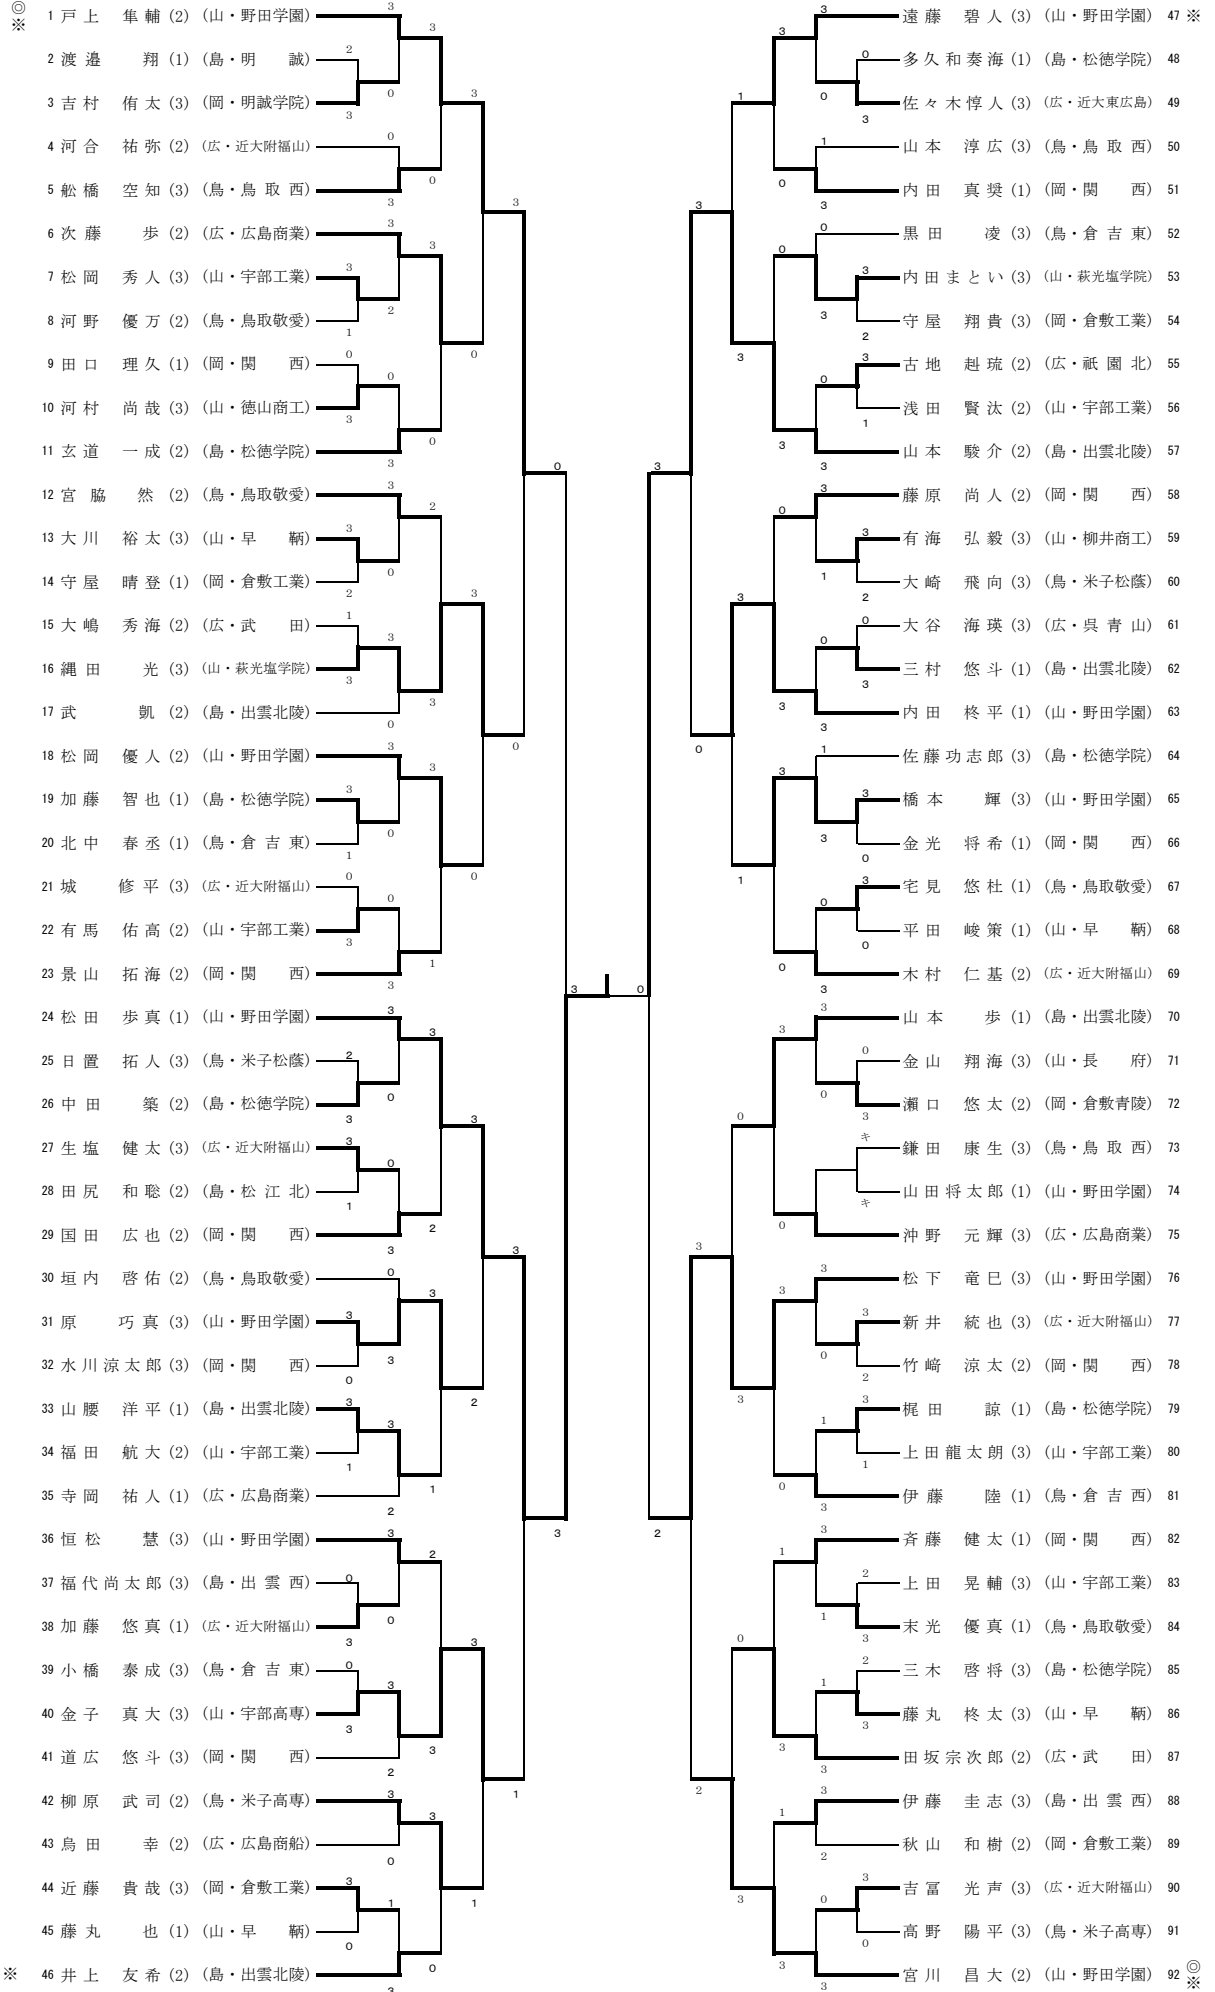

女子ダブルス (GD)

※	1	平田 梨花 (3) 枝廣 瞳 (3)	(広・進徳女子)	3	3	3	3	3	真鍋 雅 (3) 村田 咲紀 (3)	(岡・山陽女子)	24
	2	高木 胡桃 (3) 高村 夏未 (3)	(山・萩光塩学院)	3	3	1	1	1	荒瀧すみれ (2) 中山 明海 (2)	(広・近大附福山)	25
	3	竹内 雪乃 (3) 国岡 真由 (2)	(島・鳥取城北)	101	1	3	1	0	嘉本 葉月 (3) 嘉本 葵 (1)	(島・平田)	26
	4	山本 真由 (3) 中村 莉子 (3)	(岡・就実)	3	3	3	1	0	木村 美乃 (2) 浅井 笑 (2)	(島・鳥取西)	27
	5	梅森由萌香 (2) 郡山 七海 (2)	(島・明誠)	2	2	3	1	3	重安 七穂 (3) 重安 恵佳 (3)	(山・萩光塩学院)	28
	6	沖胡ひとみ (2) 金本 茉実 (1)	(山・岩国商業)	3	2	3	1	1	民輪ころこ (3) 小泉 千佳 (2)	(島・鳥取敬愛)	29
	7	江口 詩織 (3) 岡本優莉奈 (2)	(島・明誠)	3	2	3	1	1	相馬沙也佳 (3) 松岡 愛美 (2)	(山・徳山高専)	30
	8	井岡 咲乃 (2) 山根 光栞 (1)	(広・進徳女子)	2	0	3	3	3	池田 未来 (3) 野村 愛美 (3)	(島・明誠)	31
	9	原田 季佳 (2) 末貞 陽和 (1)	(岡・山陽女子)	3	3	0	3	0	佐伯 充麗 (2) 松崎 若葉 (1)	(岡・就実)	32
	10	重政 亜依 (3) 清水 愛 (1)	(山・聖光)	0	3	3	3	0	岸村 理子 (1) 渡邊 紗希 (1)	(山・徳山)	33
	11	石田 瑳歩 (2) 藤原 千翔 (2)	(島・倉吉東)	3	1	3	3	212	平野 朝日 (3) 原田 侑希 (3)	(広・進徳女子)	34
	12	萱嶋 沙希 (3) 河野 風紗 (2)	(島・明誠)	3	3	3	2	3	徳田 明梨 (1) 野上つぼみ (1)	(山・萩光塩学院)	35
	13	佐藤 萌 (3) 岡本沙矢香 (3)	(山・早鞆)	0	3	3	1	1	長尾 梨香 (3) 佐野 夏希 (2)	(島・鳥取敬愛)	36
	14	中本千央里 (3) 山内 美輝 (2)	(広・広島商業)	0	3	3	1	3	山本 怜奈 (2) 川本茉乃花 (1)	(岡・山陽女子)	37
	15	吉村優羽香 (3) 山形あすか (2)	(岡・山陽女子)	3	3	3	2	3	金本 彩加 (2) 鯨津萌々子 (1)	(広・進徳女子)	38
	16	窪田 知沙 (2) 内海 朱音 (1)	(島・鳥取敬愛)	0	3	3	0	0	福岡 佑菜 (1) 松島ほたる (1)	(山・岩国商業)	39
	17	安藤 美帆 (2) 田治米玲亜 (1)	(広・進徳女子)	1	1	3	3	3	野村 優香 (3) 山本 愛 (2)	(島・明誠)	40
	18	村口 舞紘 (1) 相見 萌恵 (1)	(島・鳥取商業)	1	3	3	1	3	泉田 朱音 (2) 大槻 琴音 (1)	(広・進徳女子)	41
	19	有馬 百萌 (3) 有馬 奈苗 (3)	(山・岩国商業)	1	3	3	0	0	石田 奈海 (3) 桑原 菜月 (3)	(島・鳥取商業)	42
	20	梶田 未来 (3) 阿武 瞳 (3)	(島・松徳学院)	3	3	3	3	0	黒瀬 楓加 (2) 渡邊陽依里 (1)	(島・出雲西)	43
	21	沼野 薫 (3) 山下 あい (3)	(広・進徳女子)	3	0	3	1	1	植木 優香 (3) 青木 千夏 (1)	(山・宇部)	44
	22	藤原 広香 (3) 西山雪月花 (3)	(山・柳井商工)	0	3	3	3	3	鶴岡 菜月 (3) 寺坂 美優 (2)	(岡・就実)	45
	23	津田 菜穂 (2) 松田 伊織 (2)	(岡・就実)	1	3	3	3	3			

男子シングルス (BS)