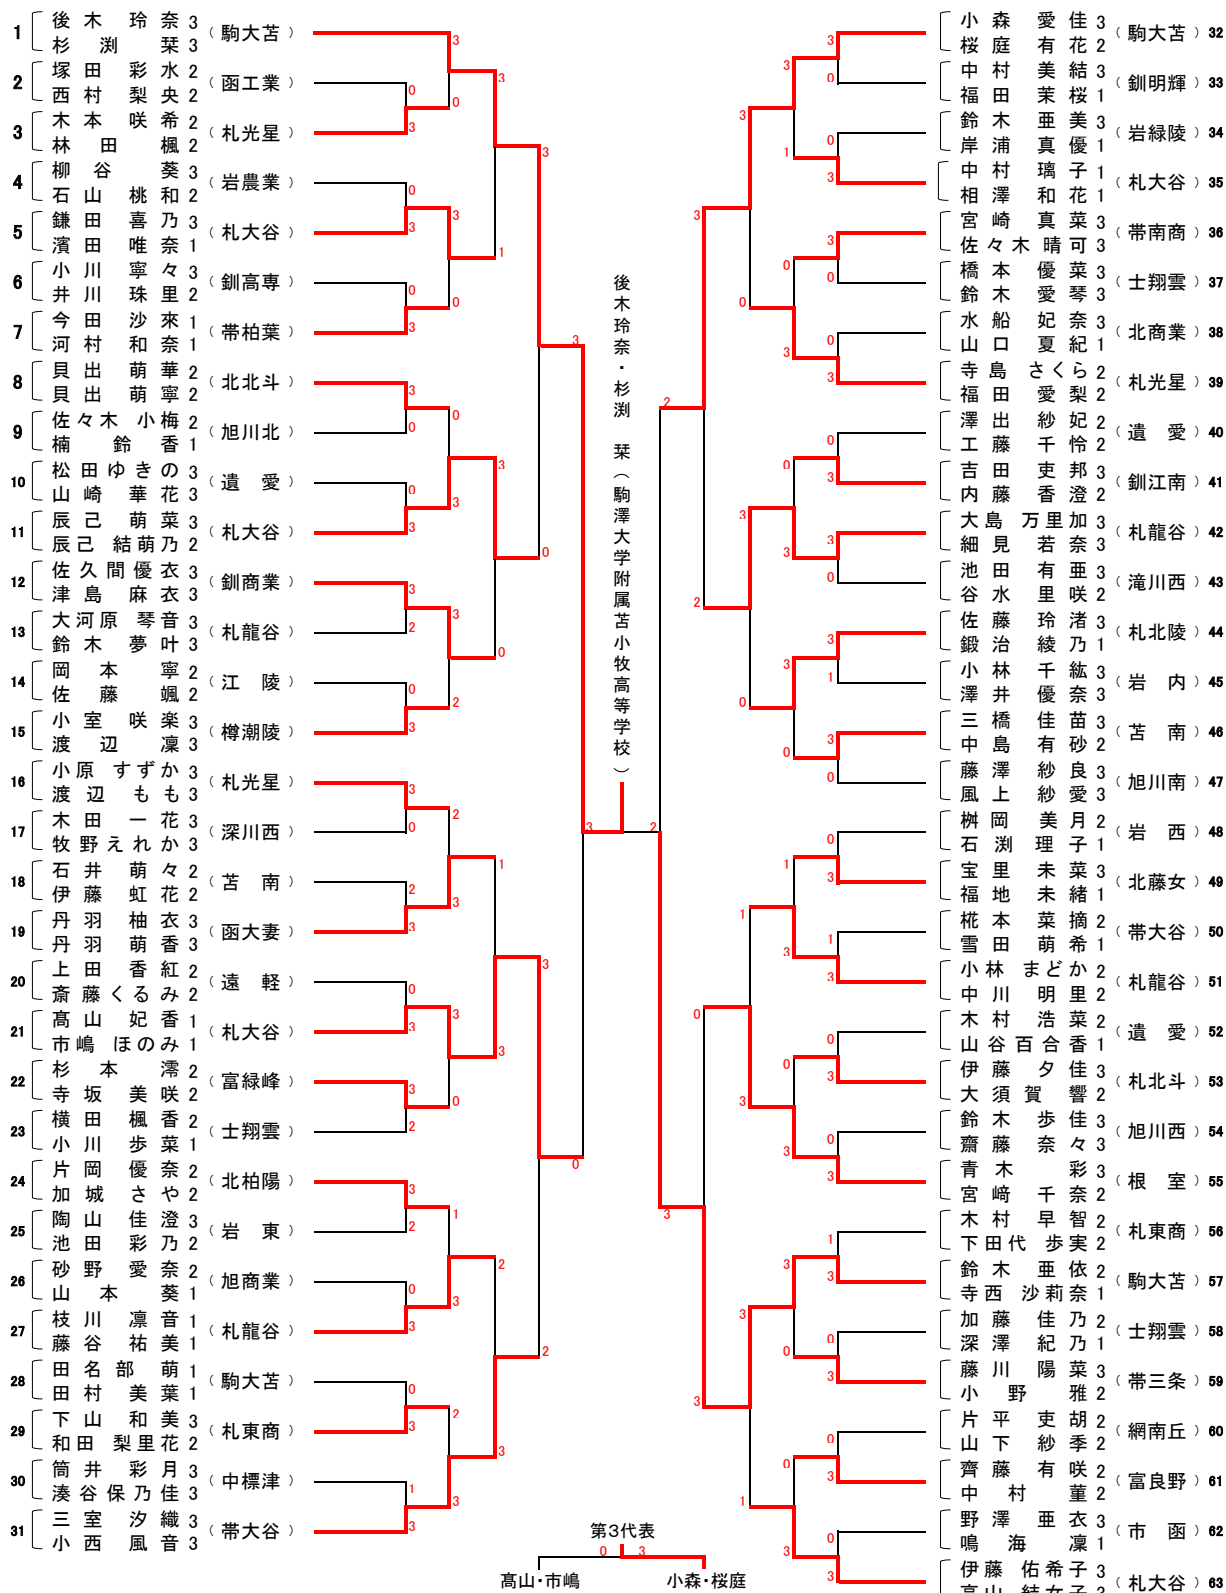

平成30年度 第71回北海道高等学校卓球選手権大会

期 日 平成30年6月19日～22日
会 場 名寄市スポーツセンター
文 責 北海道高等学校体育連盟卓球専門部委員長
北海道札幌北陵高等学校 村尾 直之

平成30年度第71回北海道高等学校卓球選手権大会兼第87回全国高等学校卓球選手権大会北海道予選会は、北海道名寄高等学校が当番校にあたり名寄市スポーツセンターにおいて開催された。10年ぶりの名寄市での開催となった今大会期間中は熱戦とともに本州よりも気温、湿度ともに上昇し、手に汗を握る試合も数多く見られ記憶に残る大会となった。参加校数は男子49校、女子52校、参加人数は男子320名、女子236名の総勢556名の選手が開会式を含めて4日間にわたり熱戦を繰り広げた。

個人男子ダブルスは、第1・4シードが早くに敗退するという大混戦となる中、1・2年ペアの安達朋晶・奥住祐太組（駒大苫小牧）が上位シードを破りながら勢いにのりそのまま優勝、園家凌太・長門 樹組（北科大）が準優勝となった。一方、男子シングルスは、向井慧太選手（北科大）が長門 樹選手（北科大）との同校対決を制し初優勝を果たした。

個人女子ダブルスは、前年度優勝の後木玲奈・杉渕 栞組（駒大苫小牧）が、危なげなく連覇。さらに駒大苫小牧はベスト4に3組進出し、代表決定戦も制してインターハイ代表3枠を独占した。女子シングルス決勝は高山結女子選手（札幌大谷）と後木玲奈選手（駒大苫小牧）が再戦し、学校対抗の雪辱を果たす形で高山結女子選手（札幌大谷）が勝ち、史上初の個人シングルス3連覇を成し遂げた。

最後に、本大会にご協力いただいた役員・関係各位、そして名寄高校・名寄支部の職員及び補助生徒の皆様に感謝申し上げます。

男子学校对抗

女子学校对抗

男子ダブルス

決勝						
安達 朋晶 2 奥住 祐太 1 (駒大苫小牧)	3	6 11 12 11	- - 9 -	11 9 10 9	1	園家 凌太 2 長門 樹 2 (北科大)
準決勝						
安達 朋晶 2 奥住 祐太 1 (駒大苫小牧)	3	11 11 11	- - -	7 4 7	0	樋口 春紀 3 大野 隆貴 2 (札幌龍谷)
園家 凌太 2 長門 樹 2 (北科大)	3	11 11 11	- - -	7 6 2	0	姉崎 友樹 3 山本 佑真 2 (駒大苫小牧)

女子ダブルス

決勝			
後木 玲奈 3 杉菜 3 (駒大苫小牧)	3	11 - 7 9 - 11 11 - 8 5 - 11 11 - 8	鈴木 亜依 2 寺西沙莉奈 1 (駒大苫小牧)
準決勝			
後木 玲奈 3 杉菜 3 (駒大苫小牧)	3	11 - 7 11 - 3 11 - 5	高山 妃香 1 市嶋ほのみ 1 (札幌大谷)
鈴木 亜依 2 寺西沙莉奈 1 (駒大苫小牧)	3	8 - 11 11 - 9 10 - 12 12 - 10 11 - 9	小森 愛佳 3 桜庭 有花 2 (駒大苫小牧)