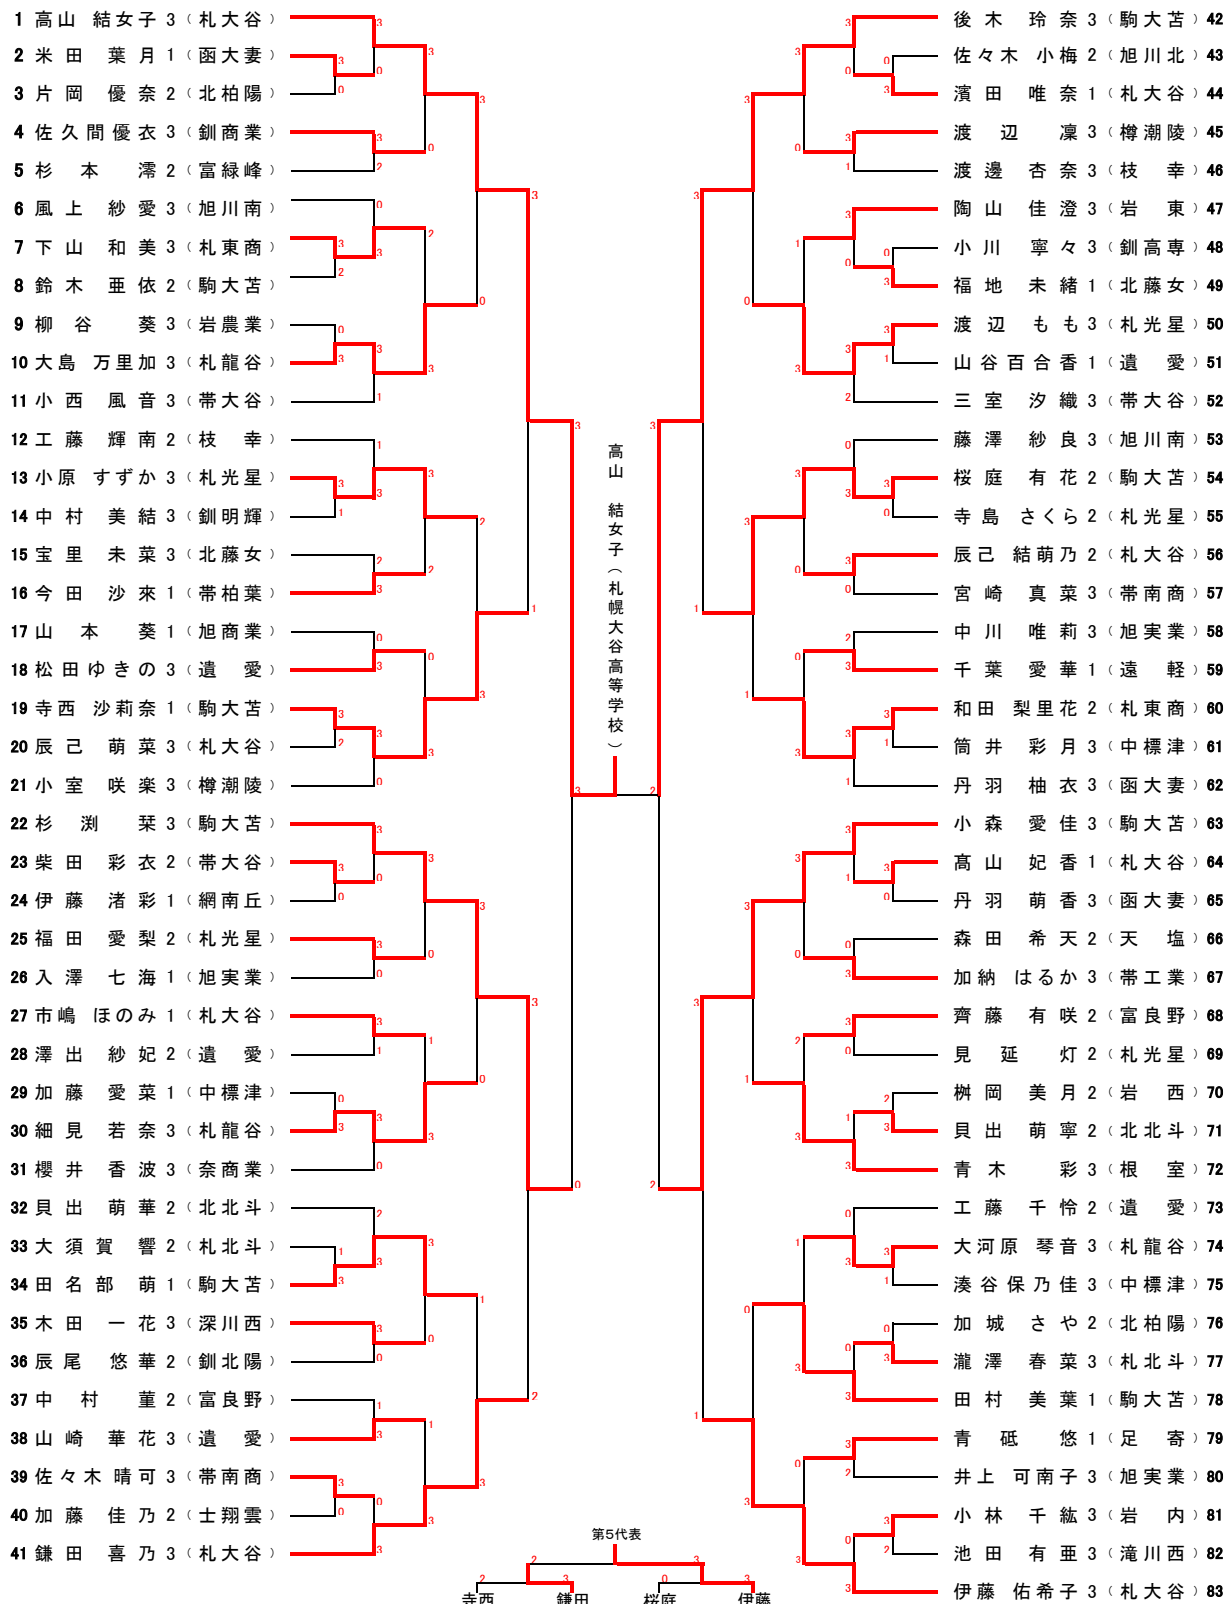

女子シングルス

決勝

高山 結女子 3 (札幌大谷)	3	9 11 11 6 11	- 8 6 - 11 6	11 8 6 - 11 6	2	後木 玲奈 3 (駒大苫小牧)

準決勝

高山 結女子 3 (札幌大谷)	3	13 12 15	- 10 -	11 13 -	0	杉渕 菜 3 (駒大苫小牧)
後木 玲奈 3 (駒大苫小牧)	3	6 11 11 11	- 7 - -	11 11 6 6	2	小森 愛佳 3 (駒大苫小牧)