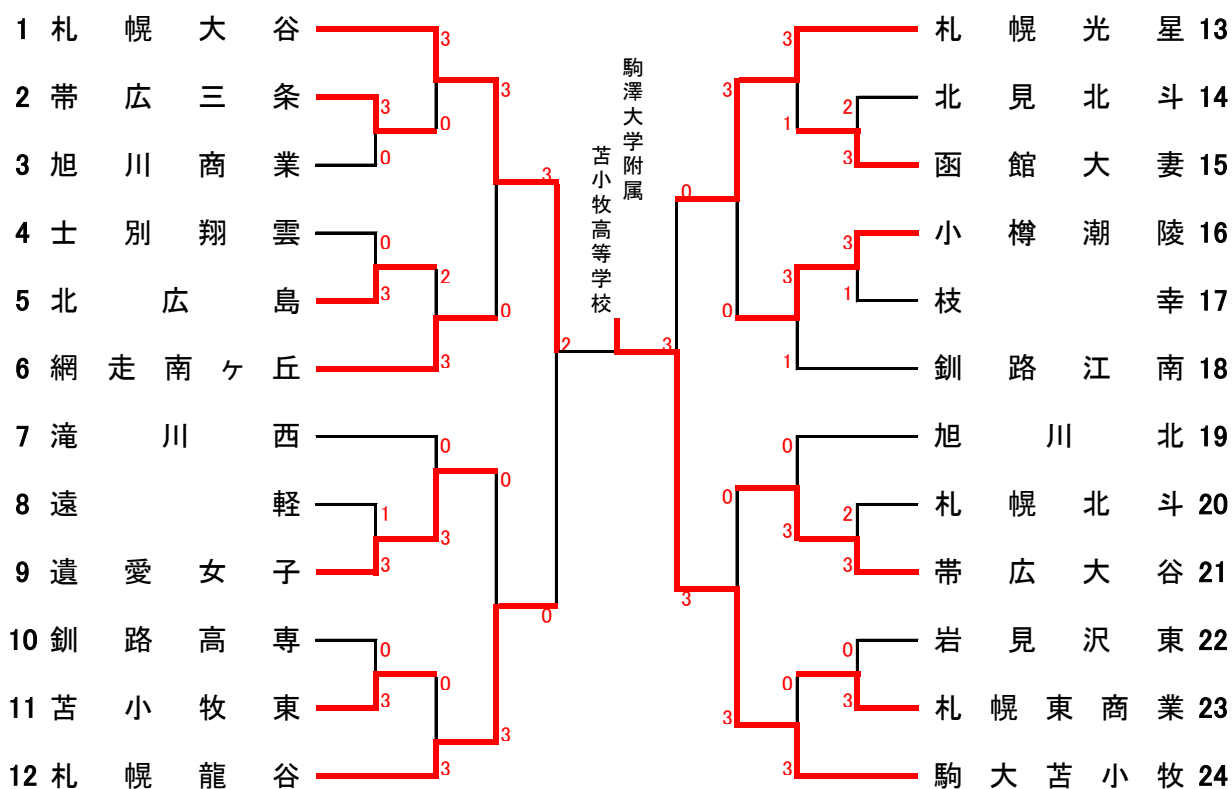

平成30年度 第71回北海道高等学校卓球選手権大会

期 日 平成30年6月19日～22日
会 場 名寄市スポーツセンター
文 責 北海道高等学校体育連盟卓球専門部委員長
北海道札幌北陵高等学校 村尾 直之

平成30年度第71回北海道高等学校卓球選手権大会兼第87回全国高等学校卓球選手権大会北海道予選会は、北海道名寄高等学校が当番校にあたり名寄市スポーツセンターにおいて開催された。10年ぶりの名寄市での開催となった今大会期間中は熱戦とともに本州よりも気温、湿度ともに上昇し、手に汗を握る試合も数多く見られ記憶に残る大会となった。参加校数は男子49校、女子52校、参加人数は男子320名、女子236名の総勢556名の選手が開会式を含めて4日間にわたり熱戦を繰り広げた。

個人男子ダブルスは、第1・4シードが早くに敗退するという大混戦となる中、1・2年ペアの安達朋晶・奥住祐太組（駒大苫小牧）が上位シードを破りながら勢いにのりそのまま優勝、園家凌太・長門 樹組（北科大）が準優勝となった。一方、男子シングルスは、向井慧太選手（北科大）が長門 樹選手（北科大）との同校対決を制し初優勝を果たした。

個人女子ダブルスは、前年度優勝の後木玲奈・杉渕 栞組（駒大苫小牧）が、危なげなく連覇。さらに駒大苫小牧はベスト4に3組進出し、代表決定戦も制してインターハイ代表3枠を独占した。女子シングルス決勝は高山結女子選手（札幌大谷）と後木玲奈選手（駒大苫小牧）が再戦し、学校対抗の雪辱を果たす形で高山結女子選手（札幌大谷）が勝ち、史上初の個人シングルス3連覇を成し遂げた。

最後に、本大会にご協力いただいた役員・関係各位、そして名寄高校・名寄支部の職員及び補助生徒の皆様に感謝申し上げます。

男子学校对抗

女子学校对抗

男子ダブルス

決勝						
安達 朋晶 2 奥住 祐太 1 (駒大苫小牧)	3	6 11 12 11	- - 9 -	11 9 10 9	1	園家 凌太 2 長門 樹 2 (北科大)
準決勝						
安達 朋晶 2 奥住 祐太 1 (駒大苫小牧)	3	11 11 11	- - -	7 4 7	0	樋口 春紀 3 大野 隆貴 2 (札幌龍谷)
園家 凌太 2 長門 樹 2 (北科大)	3	11 11 11	- - -	7 6 2	0	姉崎 友樹 3 山本 佑真 2 (駒大苫小牧)

女子ダブルス

決勝			
後木 玲奈 3 杉菜 3 (駒大苫小牧)	3	11 - 7 9 - 11 11 - 8 5 - 11 11 - 8	鈴木 亜依 2 寺西沙莉奈 1 (駒大苫小牧)
準決勝			
後木 玲奈 3 杉菜 3 (駒大苫小牧)	3	11 - 7 11 - 3 11 - 5	高山 妃香 1 市嶋ほのみ 1 (札幌大谷)
鈴木 亜依 2 寺西沙莉奈 1 (駒大苫小牧)	3	8 - 11 11 - 9 10 - 12 12 - 10 11 - 9	小森 愛佳 3 桜庭 有花 2 (駒大苫小牧)