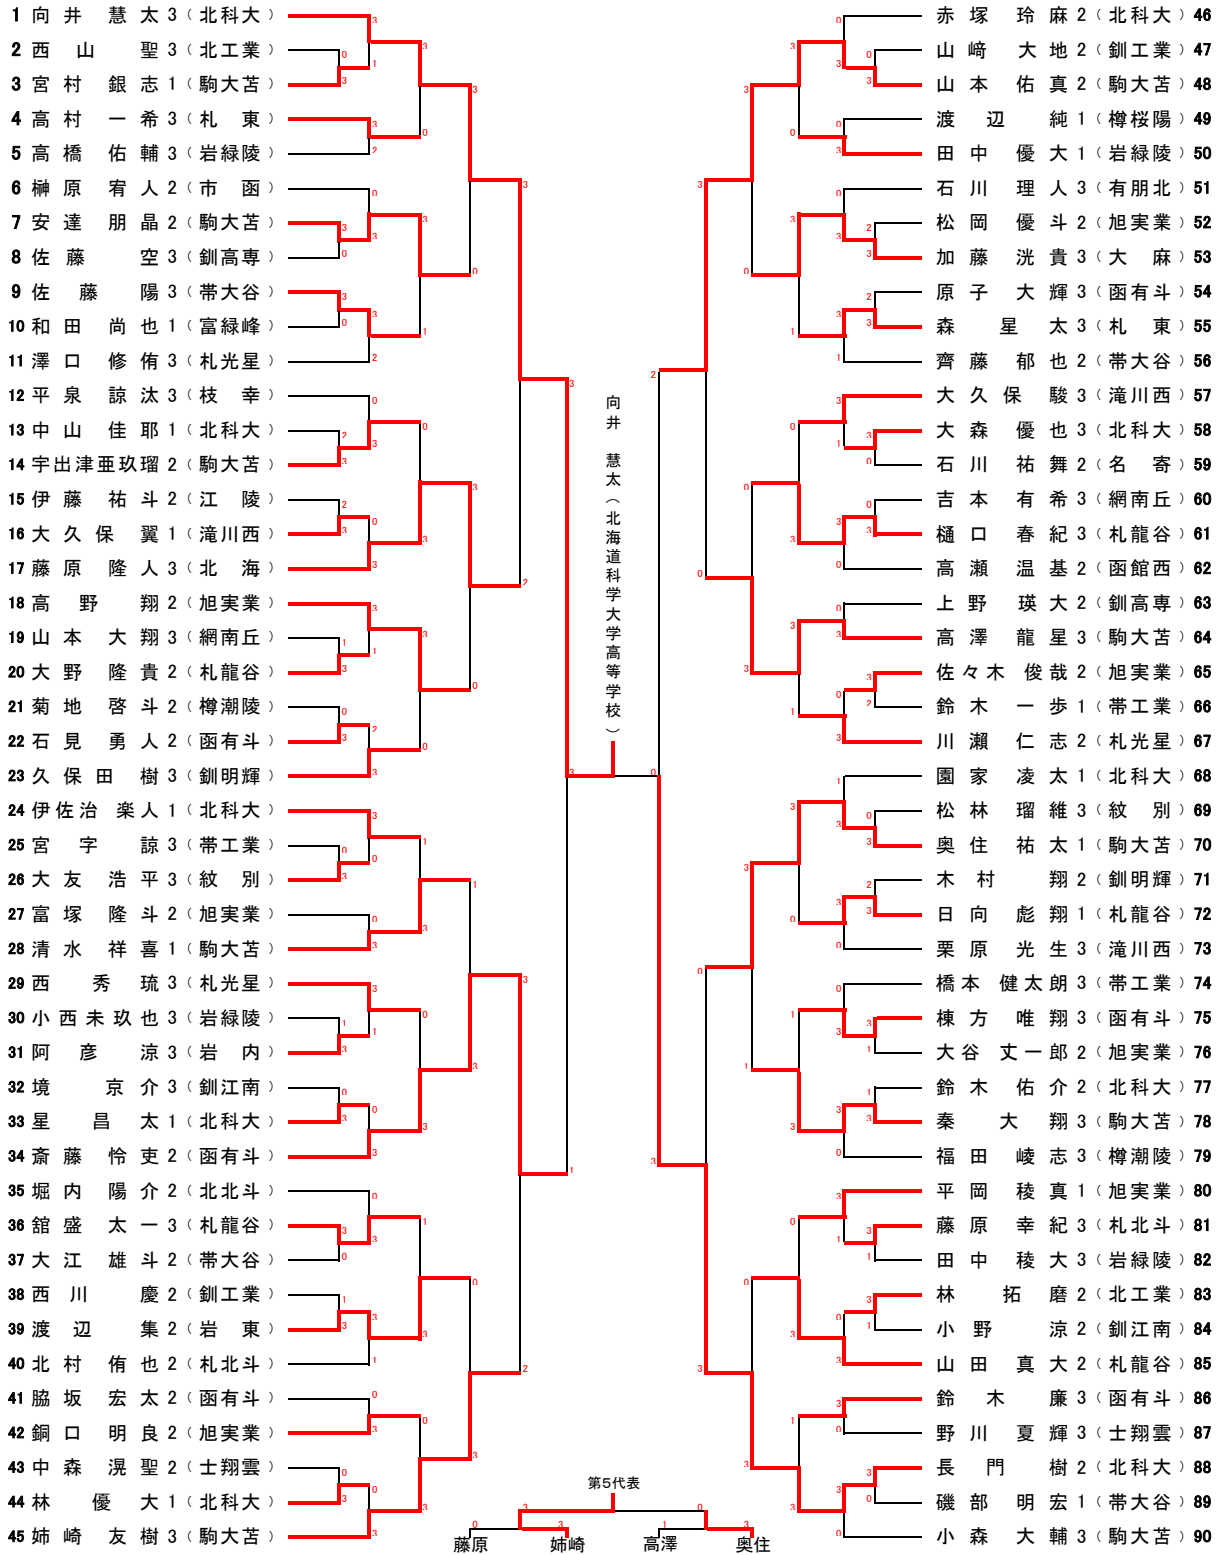

男子シングルス

決勝

向井 慧太 3 (北科大)	3	11 11 11	- - -	4 9 6	0	長門 樹 2 (北科大)

準決勝

向井 慧太 3 (北科大)	3	13 11 11	- - -	15 7 7	1	斎藤 怜吏 2 (函大有斗)
長門 樹 2 (北科大)	3	11 2 7	- - -	5 11 11	2	山本 佑真 2 (駒大苫小牧)