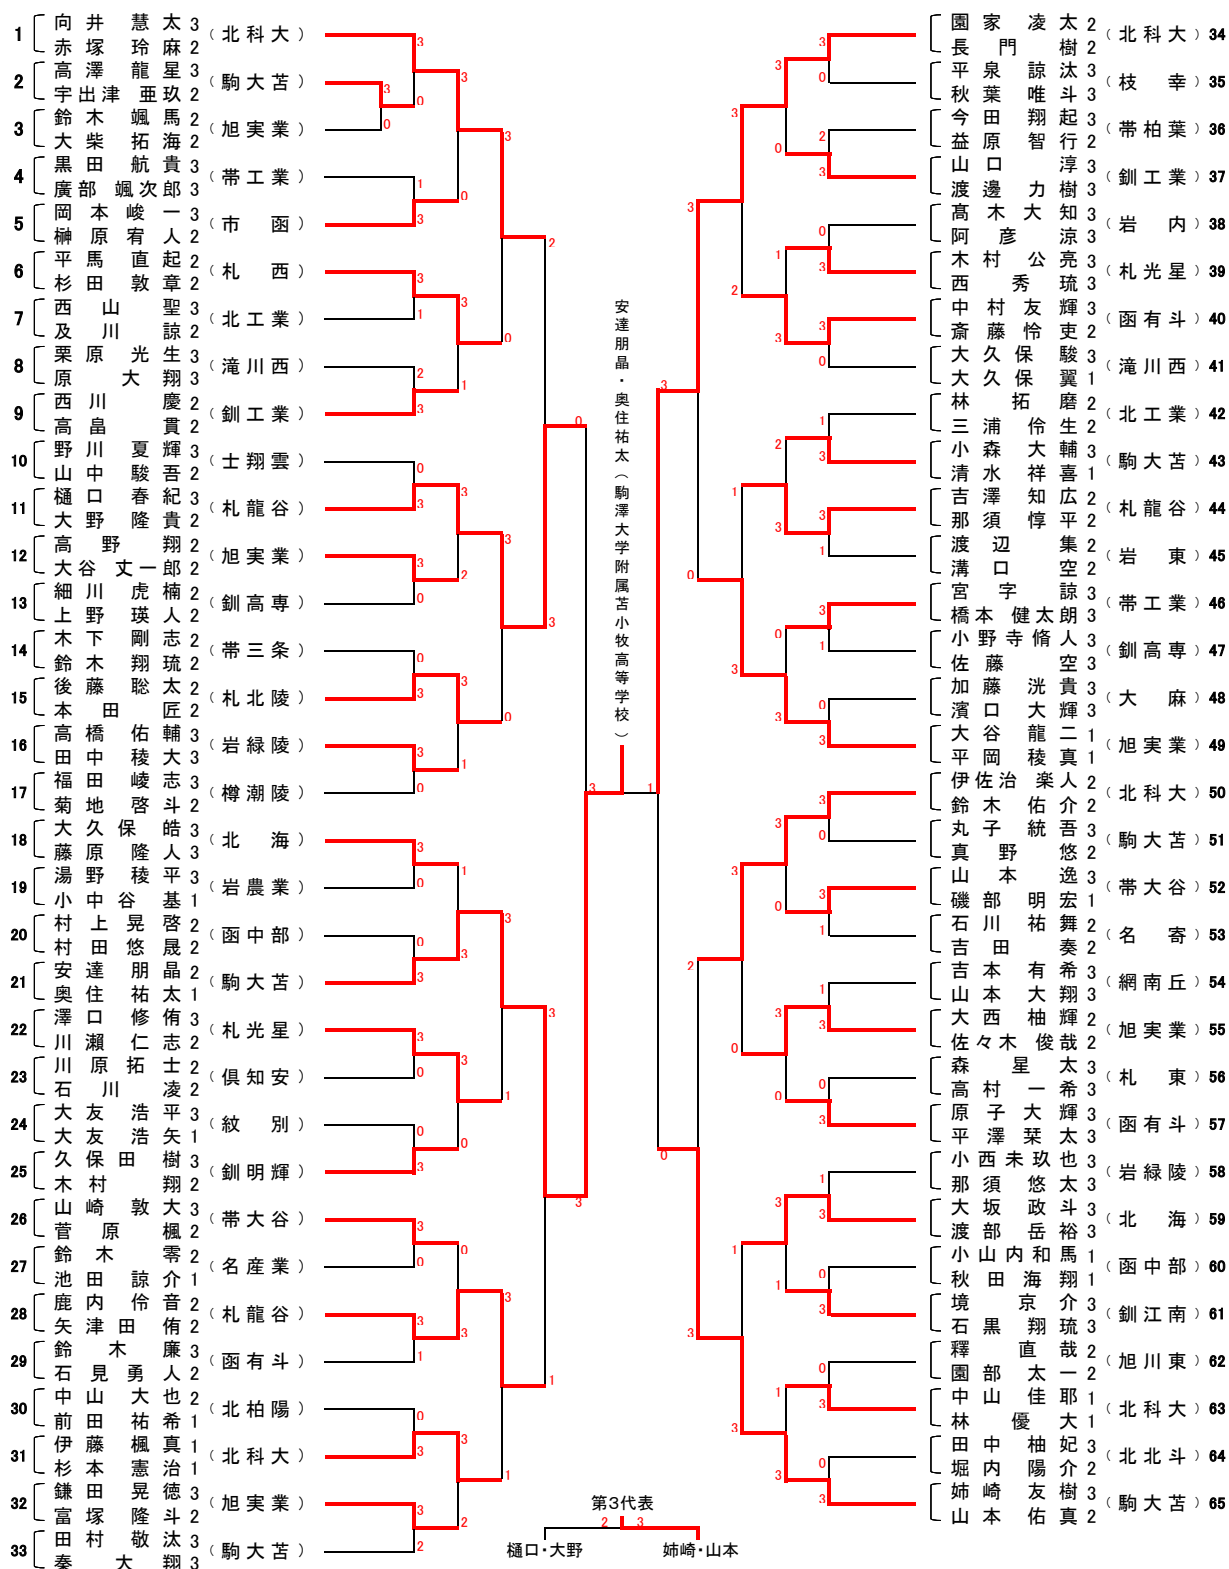

平成30年度 第71回北海道高等学校卓球選手権大会

期 日 平成30年6月19日～22日
会 場 名寄市スポーツセンター
文 責 北海道高等学校体育連盟卓球専門部委員長
北海道札幌北陵高等学校 村尾 直之

平成30年度第71回北海道高等学校卓球選手権大会兼第87回全国高等学校卓球選手権大会北海道予選会は、北海道名寄高等学校が当番校にあたり名寄市スポーツセンターにおいて開催された。10年ぶりの名寄市での開催となった今大会期間中は熱戦とともに本州よりも気温、湿度ともに上昇し、手に汗を握る試合も数多く見られ記憶に残る大会となった。参加校数は男子49校、女子52校、参加人数は男子320名、女子236名の総勢556名の選手が開会式を含めて4日間にわたり熱戦を繰り広げた。

個人男子ダブルスは、第1・4シードが早くに敗退するという大混戦となる中、1・2年ペアの安達朋晶・奥住祐太組（駒大苫小牧）が上位シードを破りながら勢いにのりそのまま優勝、園家凌太・長門 樹組（北科大）が準優勝となった。一方、男子シングルスは、向井慧太選手（北科大）が長門 樹選手（北科大）との同校対決を制し初優勝を果たした。

個人女子ダブルスは、前年度優勝の後木玲奈・杉渕 栞組（駒大苫小牧）が、危なげなく連覇。さらに駒大苫小牧はベスト4に3組進出し、代表決定戦も制してインターハイ代表3枠を独占した。女子シングルス決勝は高山結女子選手（札幌大谷）と後木玲奈選手（駒大苫小牧）が再戦し、学校対抗の雪辱を果たす形で高山結女子選手（札幌大谷）が勝ち、史上初の個人シングルス3連覇を成し遂げた。

最後に、本大会にご協力いただいた役員・関係各位、そして名寄高校・名寄支部の職員及び補助生徒の皆様に感謝申し上げます。

男子学校对抗

女子学校对抗

男子ダブルス

決勝						
安達 朋晶 2 奥住 祐太 1 (駒大苫小牧)	3	6 11 12 11	- - 9 -	11 9 10 9	1	園家 凌太 2 長門 樹 2 (北科大)
準決勝						
安達 朋晶 2 奥住 祐太 1 (駒大苫小牧)	3	11 11 11	- - -	7 4 7	0	樋口 春紀 3 大野 隆貴 2 (札幌龍谷)
園家 凌太 2 長門 樹 2 (北科大)	3	11 11 11	- - -	7 6 2	0	姉崎 友樹 3 山本 佑真 2 (駒大苫小牧)

女子ダブルス

決勝			
後木 玲奈 3 杉菜 3 (駒大苫小牧)	3	11 - 7 9 - 11 11 - 8 5 - 11 11 - 8	鈴木 亜依 2 寺西沙莉奈 1 (駒大苫小牧)
準決勝			
後木 玲奈 3 杉菜 3 (駒大苫小牧)	3	11 - 7 11 - 3 11 - 5	高山 妃香 1 市嶋ほのみ 1 (札幌大谷)
鈴木 亜依 2 寺西沙莉奈 1 (駒大苫小牧)	3	8 - 11 11 - 9 10 - 12 12 - 10 11 - 9	小森 愛佳 3 桜庭 有花 2 (駒大苫小牧)