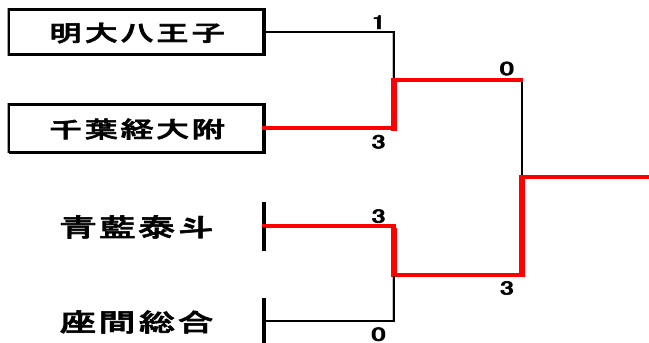

女子Ⅱ部リーグ

Aリーグ		青 藍 泰 斗	横 浜 創 英	岩 瀬 日 大	大 田 桜 台	勝敗	得点	順位
1	青 藍 泰 斗		3-0	3-1	3-2	3-0	6	1
2	横 浜 創 英	0-3		3-2	3-2	2-1	5	2
3	岩 瀬 日 大	1-3	2-3		3-1	1-2	4	3
4	大 田 桜 台	2-3	2-3	1-3		0-3	3	4

Bリーグ		甲 府 商 業	明 大 八 王 子	深 谷 商 業	君 津 商 業	勝敗	得点	順位
1	甲 府 商 業		0-3	1-3	1-3	0-3	3	4
2	明 大 八 王 子	3-0		3-2	3-1	3-0	6	1
3	深 谷 商 業	3-1	2-3		1-3	1-2	4	3
4	君 津 商 業	3-1	1-3	3-1		2-1	5	2

Cリーグ		本 庄 第 一	前 橋 商 業	山 梨	座 間 総 合	勝敗	得点	順位
1	本 庄 第 一		3-0	3-0	2-3	2-1	5	2
2	前 橋 商 業	0-3		3-0	0-3	1-2	4	3
3	山 梨	0-3	0-3		0-3	0-3	3	4
4	座 間 総 合	3-2	3-0	3-0		3-0	6	1

Dリーグ		鹿 沼	千 葉 経 大 附	日 立 第 一	共 愛 学 園	勝敗	得点	順位
1	鹿 沼		1-3	1-3	3-1	1-2	4	3
2	千 葉 経 大 附	3-1		3-1	3-1	3-0	6	1
3	日 立 第 一	3-1	1-3		3-1	2-1	5	2
4	共 愛 学 園	1-3	1-3	1-3		0-3	3	4

Ⅱ部 順位決定戦

女子Ⅱ部 1位トーナメント