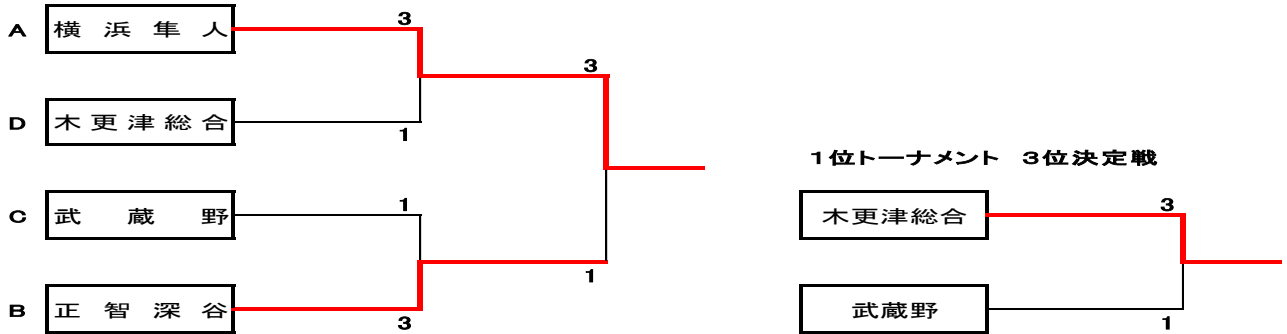

女子 I 部リーグ

Aリーグ		横浜隼人	真岡女子	大成女子	成東	星野	勝敗	得点	順位
1	横浜隼人	-	3-0	3-1	3-0	3-0	4-0	8	1
2	真岡女子	0-3	-	3-2	3-1	3-0	3-1	7	2
3	大成女子	1-3	2-3	-	3-0	3-0	2-2	6	3
4	成東	0-3	1-3	0-3	-	3-1	1-3	5	4
5	星野	0-3	0-3	0-3	1-3	-	0-4	4	5

Bリーグ		正智深谷	文大杉並	明秀日立	幕張総合	甲府西	勝敗	得点	順位
1	正智深谷	-	3-0	3-0	3-0	3-0	4-0	8	1
2	文大杉並	0-3	-	0-3	0-3	3-1	1-3	5	4
3	明秀日立	0-3	3-0	-	2-3	3-0	2-2	6	3
4	幕張総合	0-3	3-0	3-2	-	3-0	3-1	7	2
5	甲府西	0-3	1-3	0-3	0-3	-	0-4	4	5

Cリーグ		武蔵野	日本航空	文星女子	相原	前橋東	勝敗	得点	順位
1	武蔵野	-	3-0	3-1	3-0	3-0	4-0	8	1
2	日本航空	0-3	-	1-3	3-2	3-0	2-2	6	3
3	文星女子	1-3	3-1	-	3-0	3-0	3-1	7	2
4	相原	0-3	2-3	0-3	-	2-3	0-4	4	5
5	前橋東	0-3	0-3	0-3	3-2	-	1-3	5	4

Dリーグ		秋草学園	木更津総合	樹徳	東海大菅生	横浜商業	勝敗	得点	順位
1	秋草学園	-	0-3	3-1	3-0	3-1	3-1	7	2
2	木更津総合	3-0	-	3-0	3-0	3-0	4-0	8	1
3	樹徳	1-3	0-3	-	3-0	3-1	2-2	6	3
4	東海大菅生	0-3	0-3	0-3	-	3-1	1-3	5	4
5	横浜商業	1-3	0-3	1-3	1-3	-	0-4	4	5

女子 I 部 順位決定戦

1位トーナメント