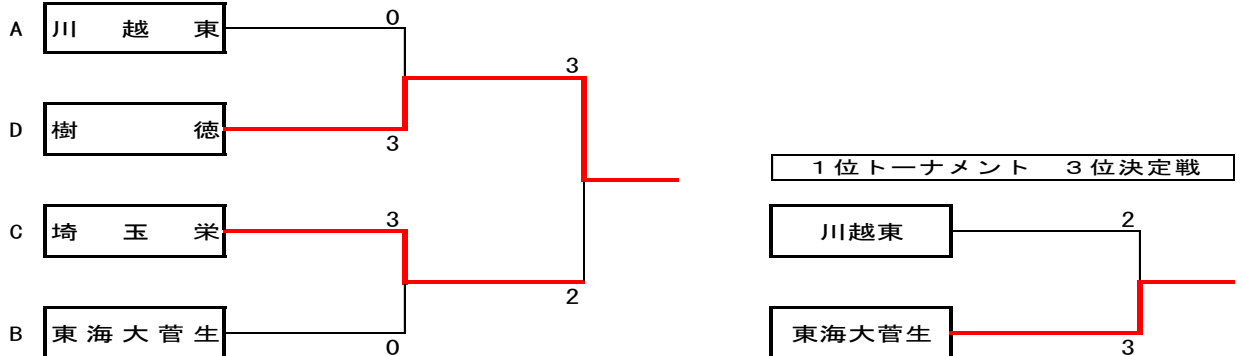

男子 I 部リーグ

Aリーグ		日大豊山	川越東	作新学院	沼田	幕張総合	勝敗	得点	順位
1	日大豊山	-	2-3	2-3	3-0	3-0	2-2	6	3
2	川越東	3-2	-	3-0	3-2	3-0	4-0	8	1
3	作新学院	3-2	0-3	-	3-2	3-1	3-1	7	2
4	沼田	0-3	2-3	2-3	-	3-1	1-3	5	4
5	幕張総合	0-3	0-3	1-3	1-3	-	0-4	4	5

Bリーグ		湘南工大附	千葉経大附	東海大菅生	日本航空	足利工業	勝敗	得点	順位
1	湘南工大附	-	3-0	1-3	3-1	3-0	3-1	7	2
2	千葉経大附	0-3	-	2-3	3-0	3-1	2-2	6	3
3	東海大菅生	3-1	3-2	-	3-1	3-0	4-0	8	1
4	日本航空	1-3	0-3	1-3	-	0-3	0-4	4	5
5	足利工業	0-3	1-3	0-3	3-0	-	1-3	5	4

Cリーグ		埼玉栄	学館浦安	岩瀬日大	実践学園	桐蔭学園	勝敗	得点	順位
1	埼玉栄	-	3-2	3-0	3-1	3-1	4-0	8	1
2	学館浦安	2-3	-	3-1	2-3	3-0	2-2	6	3
3	岩瀬日大	0-3	1-3	-	0-3	3-2	1-3	5	4
4	実践学園	1-3	3-2	3-0	-	3-1	3-1	7	2
5	桐蔭学園	1-3	0-3	2-3	1-3	-	0-4	4	5

Dリーグ		樹徳	三浦学苑	甲府工業	明秀日立	本庄第一	勝敗	得点	順位
1	樹徳	-	3-1	3-0	3-0	3-0	4-0	8	1
2	三浦学苑	1-3	-	3-0	1-3	3-1	2-2	6	3
3	甲府工業	0-3	0-3	-	1-3	3-0	1-3	5	4
4	明秀日立	0-3	3-1	3-1	-	3-0	3-1	7	2
5	本庄第一	0-3	1-3	0-3	0-3	-	0-4	4	5

男子 I 部 順位決定戦

1位トーナメント