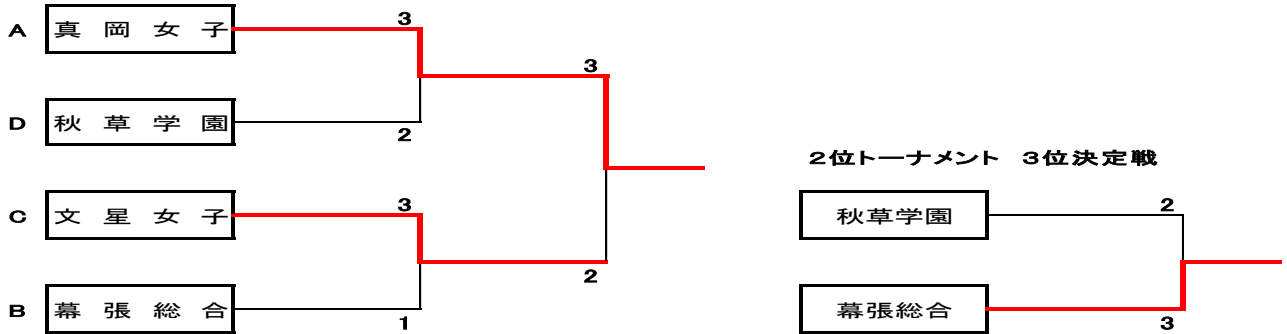

Cリーグ		武蔵野	日本航空	文星女子	相原	前橋東	勝敗	得点	順位
1	武蔵野	-	3-0	3-1	3-0	3-0	4-0	8	1
2	日本航空	0-3	-	1-3	3-2	3-0	2-2	6	3
3	文星女子	1-3	3-1	-	3-0	3-0	3-1	7	2
4	相原	0-3	2-3	0-3	-	2-3	0-4	4	5
5	前橋東	0-3	0-3	0-3	3-2	-	1-3	5	4

Dリーグ		秋草学園	木更津総合	樹徳	東海大菅生	横浜商業	勝敗	得点	順位
1	秋草学園	-	0-3	3-1	3-0	3-1	3-1	7	2
2	木更津総合	3-0	-	3-0	3-0	3-0	4-0	8	1
3	樹徳	1-3	0-3	-	3-0	3-1	2-2	6	3
4	東海大菅生	0-3	0-3	0-3	-	3-1	1-3	5	4
5	横浜商業	1-3	0-3	1-3	1-3	-	0-4	4	5

女子 I 部 順位決定戦

1位トーナメント

2位トーナメント

3位リーグ

	大成女子	明秀日立	日本航空	樹徳	勝敗	得点	順位
A	大成女子	2-3	3-0	3-0	2-1 (5/3)	5	1
B	明秀日立	3-2	2-3	3-0	2-1 (5/5)	5	2
C	日本航空	0-3	3-2	3-1	2-1 (3/5)	5	3
D	樹徳	0-3	0-3	1-3	0-3	3	4

女子Ⅱ部リーグ

Aリーグ		青 藍 泰 斗	横 浜 創 英	岩 瀬 日 大	大 田 桜 台	勝敗	得点	順位
1	青 藍 泰 斗		3-0	3-1	3-2	3-0	6	1
2	横 浜 創 英	0-3		3-2	3-2	2-1	5	2
3	岩 瀬 日 大	1-3	2-3		3-1	1-2	4	3
4	大 田 桜 台	2-3	2-3	1-3		0-3	3	4