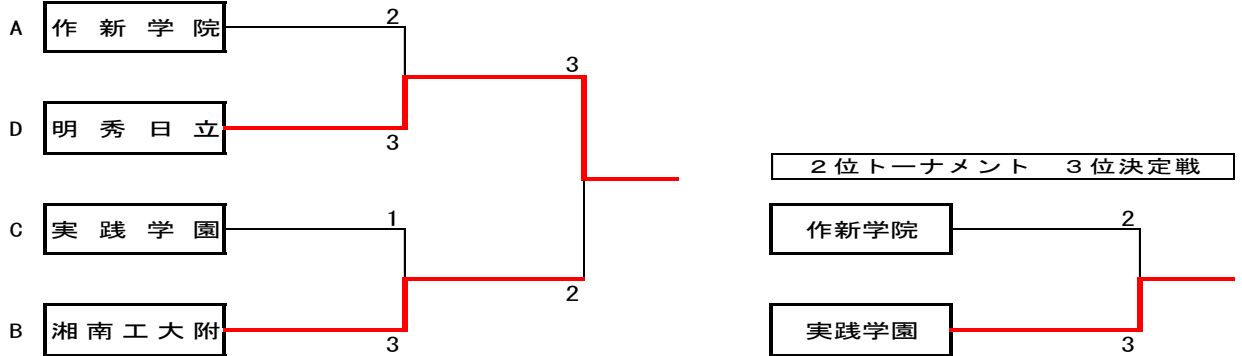

2位トーナメント

3位リーグ		日大豊山	千葉経大附	学館浦安	三浦学苑	勝敗	得点	順位
A	日大豊山	-	2-3	1-3	3-2	1-2	4	3
B	千葉経大附	3-2	-	3-2	3-1	3-0	6	1
C	学館浦安	3-1	2-3	-	3-1	2-1	5	2
D	三浦学苑	2-3	1-3	1-3	-	0-3	3	4