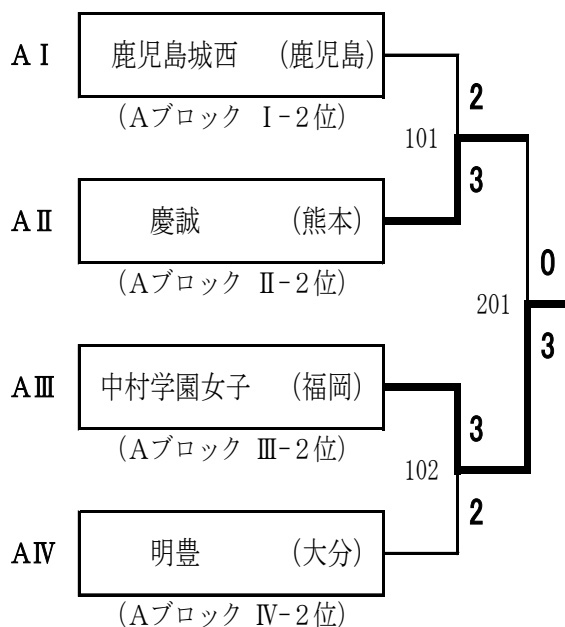

第52回 全九州高等学校新人卓球選手権大会 兼 平成30年度 第46回全国高等学校選抜大会九州地区予選会

平成30年12月23日（日） 於：北九州市立総合体育館

女子学校対抗

Aブロック1位リーグ（第1～4位決定戦）

		学校名	希望が丘	長崎女子商業	開新	日南学園	勝敗	順位
1	I	希望が丘 (福岡)	****	3-1	3-0	3-0	3 - 0	1
2	IV	長崎女子商業 (長崎)	1-3	****	3-0	1-3	1 - 2	3
3	III	開新 (熊本)	0-3	0-3	****	1-3	0 - 3	4
4	II	日南学園 (宮崎)	0-3	3-1	3-1	****	2 - 1	2

【女子 第5・6位 決定戦】