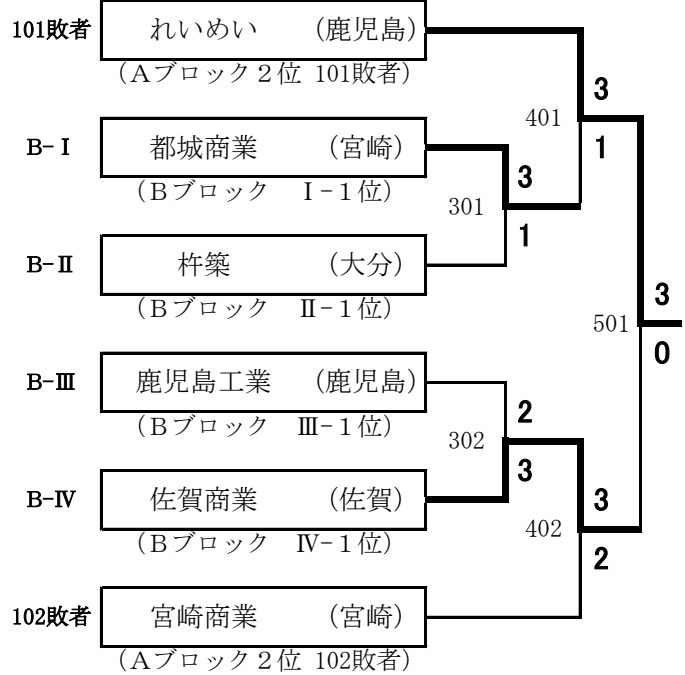

【男子 第7位 決定戦】

<<最終順位>>

1位 希望が丘 高校

5位 敬徳 高校

2位 明豊 高校

6位 瓊浦 高校

3位 慶誠 高校

7位 れいめい 高校

4位 日南学園 高校