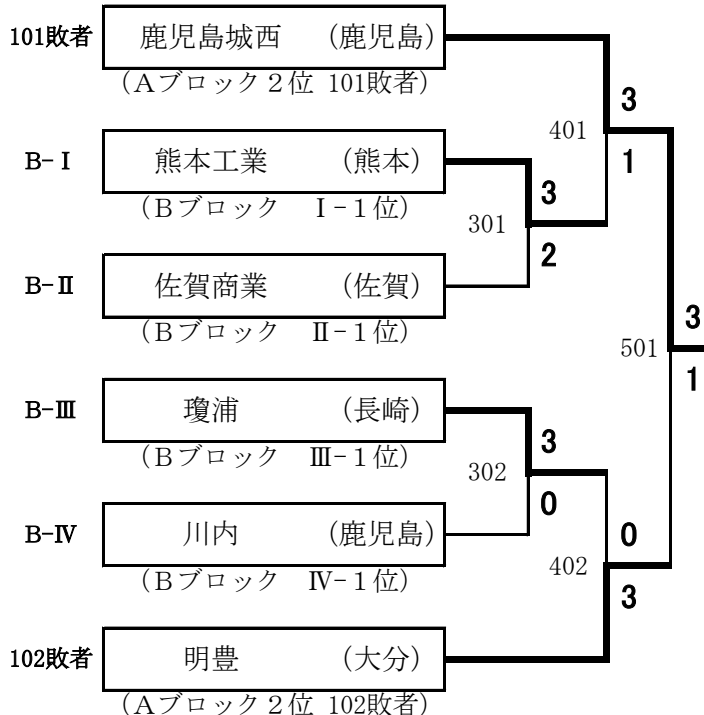

【女子 第7位・8位 決定戦】

<<最終順位>>

1位 希望が丘 高校

5位 中村学園女子 高校

2位 日南学園 高校

6位 慶誠 高校

3位 長崎女子商業 高校

7位 鹿児島城西 高校

4位 開新 高校

8位 明豊 高校