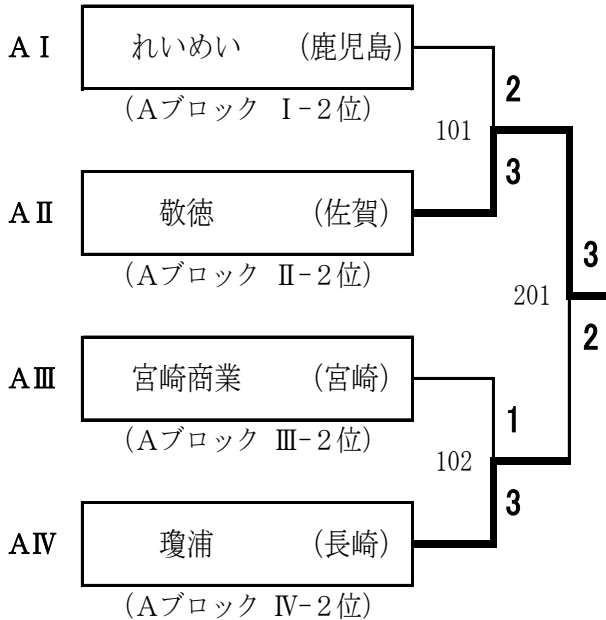

第52回 全九州高等学校新人卓球選手権大会

兼 平成30年度 第46回全国高等学校選抜大会九州地区予選会

平成30年12月23日（日） 於：北九州市立総合体育館

男子学校対抗

Aブロック1位リーグ（第1～4位決定戦）

		学校名	希望が丘	明豊	慶誠	日南学園	勝敗	順位
1	I	希望が丘 (福岡)	****	3-2	3-0	3-1	3 - 0	1
2	IV	明豊 (大分)	2-3	****	3-2	3-1	2 - 1	2
3	III	慶誠 (熊本)	0-3	2-3	****	3-2	1 - 2	3
4	II	日南学園 (宮崎)	1-3	1-3	2-3	****	0 - 3	4

【男子 第5・6位 決定戦】