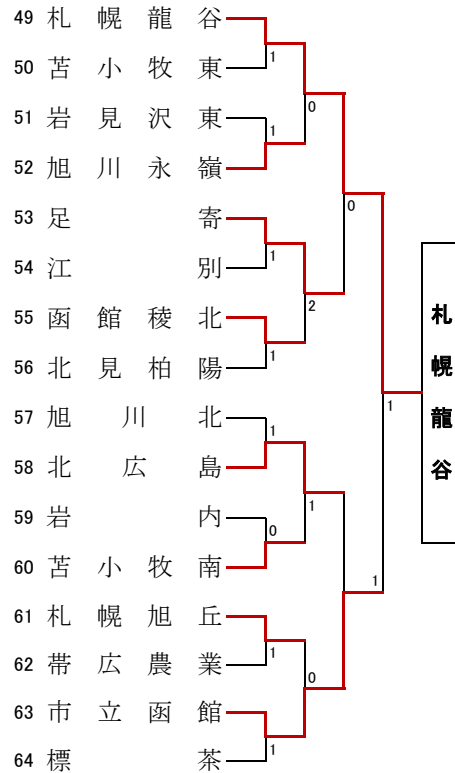

男子学校対抗

【Aブロック】

【Bブロック】

【Cブロック】

【Dブロック】

【男子決勝リーグ】

	学 校 名	A	B	C	D	勝-敗	順位
A	北科大	○	○	○	○	3-0	1
B	札幌龍谷	×	○	×	○	1-2	3
C	駒大苫小牧	×	○	○	○	2-1	2
D	旭川実業	×	×	×	○	0-3	4

優勝 北海道科学大学高校
 2位 駒澤大学附属苫小牧高校
 3位 札幌龍谷学園高校
 4位 立正学園旭川実業高校
上位3校が全国選抜大会進出
 殊勲賞 赤塚 玲麻(北科大)
 敢闘賞 安達 朋晶(駒大苫小牧)

女子学校対抗

【Aブロック】

【Bブロック】

【Cブロック】

【Dブロック】

【女子決勝リーグ】

学 校 名	A	B	C	D	勝-敗	順位
A 駒大苫小牧	-	○ 3-2	○ 3-1	○ 3-0	3-0	1
B 札幌大谷	× 2-3	-	○ 3-0	○ 3-0	2-1	2
C 札幌光星	× 1-3	× 0-3	-	○ 3-2	1-2	3
D 札幌龍谷	× 0-3	× 0-3	× 2-3	-	0-3	4

優勝 駒澤大学附属苫小牧高校
2位 札幌大谷高校
3位 札幌光星学園高校
4位 札幌龍谷学園高校

上位2校が全国選抜大会進出
殊勲賞 寺西 沙莉奈 (駒大苫小牧)
敢闘賞 濱田 唯奈 (札幌大谷)