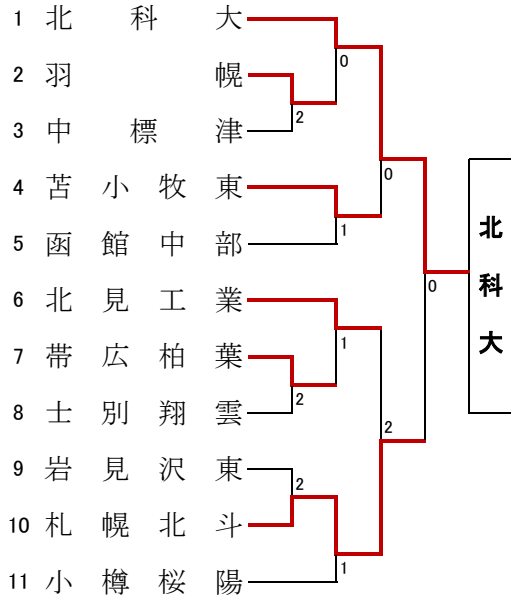

男子学校対抗

【Aブロック】

【Bブロック】

【Cブロック】

【Dブロック】

【男子決勝リーグ】

	学 校 名	A	B	C	D	勝-敗	順位
A	北科大	○	○	○	○	3-0	1
B	札幌龍谷	×	○	×	○	1-2	3
C	駒大苫小牧	×	○	○	○	2-1	2
D	旭川実業	×	×	×	○	0-3	4

優勝 北海道科学大学高校
 2位 駒澤大学附属苫小牧高校
 3位 札幌龍谷学園高校
 4位 立正学園旭川実業高校
上位3校が全国選抜大会進出
 殊勲賞 赤塚 玲麻(北科大)
 敢闘賞 安達 朋晶(駒大苫小牧)

女子学校対抗

【Aブロック】

【Bブロック】

【Cブロック】

【Dブロック】

【女子決勝リーグ】

学 校 名	A	B	C	D	勝-敗	順位
A 駒大苫小牧	-	○ 3-2	○ 3-1	○ 3-0	3-0	1
B 札幌大谷	× 2-3	-	○ 3-0	○ 3-0	2-1	2
C 札幌光星	× 1-3	× 0-3	-	○ 3-2	1-2	3
D 札幌龍谷	× 0-3	× 0-3	× 2-3	-	0-3	4

優勝 駒澤大学附属苫小牧高校
2位 札幌大谷高校
3位 札幌光星学園高校
4位 札幌龍谷学園高校