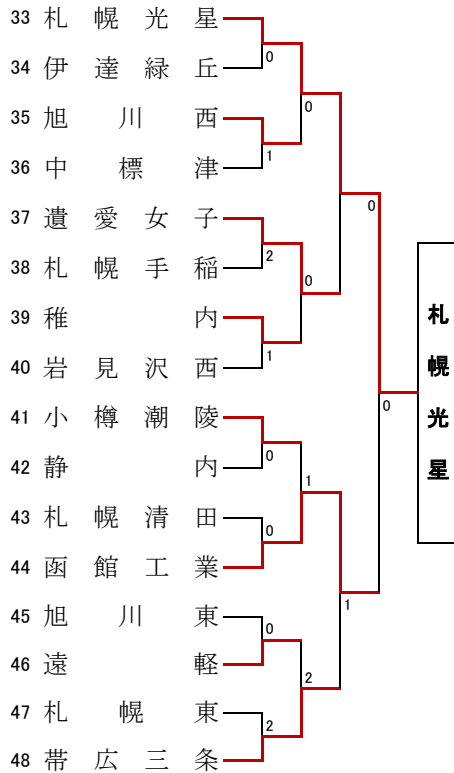

男子学校対抗

【Aブロック】

【Bブロック】

【Cブロック】

【Dブロック】

【男子決勝リーグ】

	学 校 名	A	B	C	D	勝-敗	順位
A	北科大	○	○	○	○	3-0	1
B	札幌龍谷	×	○	×	○	1-2	3
C	駒大苫小牧	×	○	○	○	2-1	2
D	旭川実業	×	×	×	○	0-3	4

優勝 北海道科学大学高校
 2位 駒澤大学附属苫小牧高校
 3位 札幌龍谷学園高校
 4位 立正学園旭川実業高校
上位3校が全国選抜大会進出
 殊勲賞 赤塚 玲麻(北科大)
 敢闘賞 安達 朋晶(駒大苫小牧)

女子学校対抗

【Aブロック】

【Bブロック】

【Cブロック】

【Dブロック】

【女子決勝リーグ】

学 校 名	A	B	C	D	勝-敗	順位
A 駒大苫小牧	-	○ 3-2	○ 3-1	○ 3-0	3-0	1
B 札幌大谷	× 2-3	-	○ 3-0	○ 3-0	2-1	2
C 札幌光星	× 1-3	× 0-3	-	○ 3-2	1-2	3
D 札幌龍谷	× 0-3	× 0-3	× 2-3	-	0-3	4

優勝 駒澤大学附属苫小牧高校
2位 札幌大谷高校
3位 札幌光星学園高校
4位 札幌龍谷学園高校

上位2校が全国選抜大会進出
殊勲賞 寺西 沙莉奈 (駒大苫小牧)
敢闘賞 濱田 唯奈 (札幌大谷)