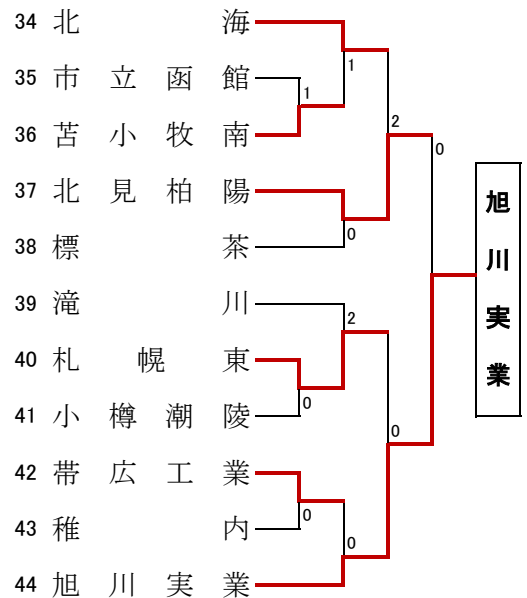

男子学校対抗

【Aブロック】

【Bブロック】

【Cブロック】

【Dブロック】

【男子決勝リーグ】

	学 校 名	A	B	C	D	勝-敗	順位
A	北科大	○	○	○	○	3-0	1
B	札幌龍谷	×	○	×	○	1-2	3
C	駒大苫小牧	×	○	○	○	2-1	2
D	旭川実業	×	×	×	○	0-3	4

優勝 北海道科学大学高校
 2位 駒澤大学附属苫小牧高校
 3位 札幌龍谷学園高校
 4位 立正学園旭川実業高校
上位3校が全国選抜大会進出
 殊勲賞 赤塚 玲麻(北科大)
 敢闘賞 安達 朋晶(駒大苫小牧)

女子学校対抗

【Aブロック】

【Bブロック】

【Cブロック】

【Dブロック】

【女子決勝リーグ】

学 校 名	A	B	C	D	勝-敗	順位
A 駒大苫小牧	-	○ 3-2	○ 3-1	○ 3-0	3-0	1
B 札幌大谷	× 2-3	-	○ 3-0	○ 3-0	2-1	2
C 札幌光星	× 1-3	× 0-3	-	○ 3-2	1-2	3
D 札幌龍谷	× 0-3	× 0-3	× 2-3	-	0-3	4

優勝 駒澤大学附属苫小牧高校
2位 札幌大谷高校
3位 札幌光星学園高校
4位 札幌龍谷学園高校