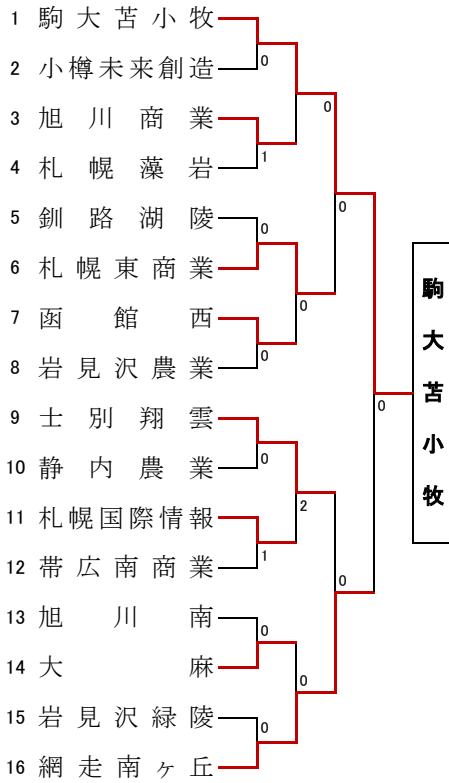

男子学校対抗

【Aブロック】

【Bブロック】

【Cブロック】

【Dブロック】

【男子決勝リーグ】

	学 校 名	A	B	C	D	勝-敗	順位
A	北科大	○	○	○	○	3-0	1
B	札幌龍谷	×	○	×	○	1-2	3
C	駒大苫小牧	×	○	○	○	2-1	2
D	旭川実業	×	×	×	○	0-3	4

優勝 北海道科学大学高校
 2位 駒澤大学附属苫小牧高校
 3位 札幌龍谷学園高校
 4位 立正学園旭川実業高校
上位3校が全国選抜大会進出
 殊勲賞 赤塚 玲麻(北科大)
 敢闘賞 安達 朋晶(駒大苫小牧)

女子学校対抗

【Aブロック】

【Bブロック】

【Cブロック】

【Dブロック】

【女子決勝リーグ】

学 校 名	A	B	C	D	勝-敗	順位
A 駒大苫小牧	-	○ 3-2	○ 3-1	○ 3-0	3-0	1
B 札幌大谷	× 2-3	-	○ 3-0	○ 3-0	2-1	2
C 札幌光星	× 1-3	× 0-3	-	○ 3-2	1-2	3
D 札幌龍谷	× 0-3	× 0-3	× 2-3	-	0-3	4

優勝 駒澤大学附属苫小牧高校
2位 札幌大谷高校
3位 札幌光星学園高校
4位 札幌龍谷学園高校