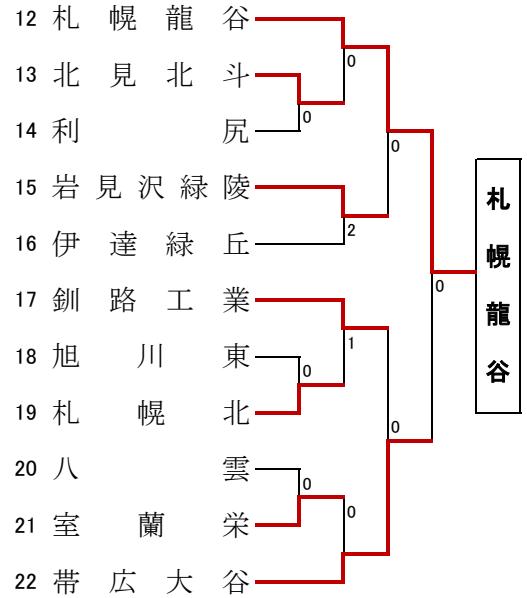

男子学校対抗

【Aブロック】

【Bブロック】

【Cブロック】

【Dブロック】

【男子決勝リーグ】

	学 校 名	A	B	C	D	勝-敗	順位
A	北科大	○	○	○	○	3-0	1
B	札幌龍谷	×	○	×	○	1-2	3
C	駒大苫小牧	×	○	○	○	2-1	2
D	旭川実業	×	×	×	○	0-3	4

優勝 北海道科学大学高校
 2位 駒澤大学附属苫小牧高校
 3位 札幌龍谷学園高校
 4位 立正学園旭川実業高校
上位3校が全国選抜大会進出
 殊勲賞 赤塚 玲麻(北科大)
 敢闘賞 安達 朋晶(駒大苫小牧)

女子学校対抗

【Aブロック】

【Bブロック】

【Cブロック】

【Dブロック】

【女子決勝リーグ】

学 校 名	A	B	C	D	勝-敗	順位
A 駒大苫小牧	-	○ 3-2	○ 3-1	○ 3-0	3-0	1
B 札幌大谷	× 2-3	-	○ 3-0	○ 3-0	2-1	2
C 札幌光星	× 1-3	× 0-3	-	○ 3-2	1-2	3
D 札幌龍谷	× 0-3	× 0-3	× 2-3	-	0-3	4

優勝 駒澤大学附属苫小牧高校
2位 札幌大谷高校
3位 札幌光星学園高校
4位 札幌龍谷学園高校