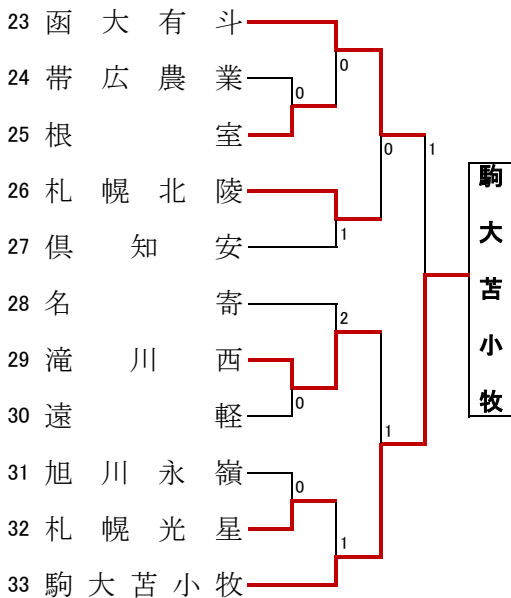

男子学校対抗

【Aブロック】

【Bブロック】

【Cブロック】

【Dブロック】

【男子決勝リーグ】

	学 校 名	A	B	C	D	勝-敗	順位
A	北科大	○	○	○	○	3-0	1
B	札幌龍谷	×	○	×	○	1-2	3
C	駒大苫小牧	×	○	○	○	2-1	2
D	旭川実業	×	×	×	○	0-3	4

優勝 北海道科学大学高校
 2位 駒澤大学附属苫小牧高校
 3位 札幌龍谷学園高校
 4位 立正学園旭川実業高校
上位3校が全国選抜大会進出
 殊勲賞 赤塚 玲麻(北科大)
 敢闘賞 安達 朋晶(駒大苫小牧)

女子学校対抗

【Aブロック】

【Bブロック】

【Cブロック】

【Dブロック】

【女子決勝リーグ】

学 校 名	A	B	C	D	勝-敗	順位
A 駒大苫小牧	-	○ 3-2	○ 3-1	○ 3-0	3-0	1
B 札幌大谷	× 2-3	-	○ 3-0	○ 3-0	2-1	2
C 札幌光星	× 1-3	× 0-3	-	○ 3-2	1-2	3
D 札幌龍谷	× 0-3	× 0-3	× 2-3	-	0-3	4

優勝 駒澤大学附属苫小牧高校
2位 札幌大谷高校
3位 札幌光星学園高校
4位 札幌龍谷学園高校