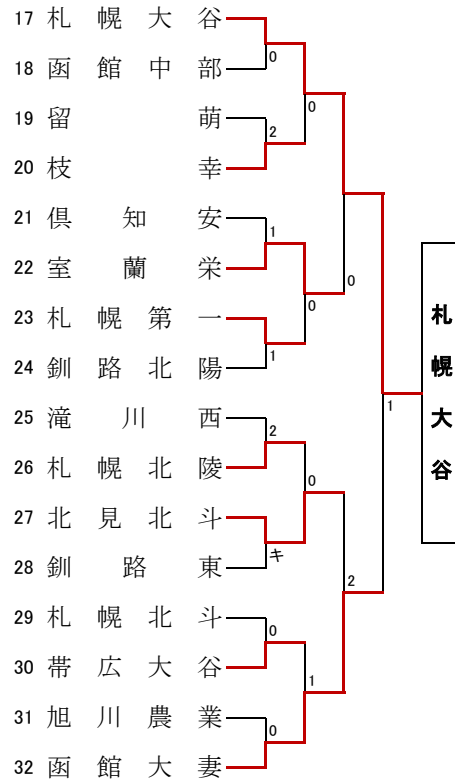

男子学校対抗

【Aブロック】

【Bブロック】

【Cブロック】

【Dブロック】

【男子決勝リーグ】

	学 校 名	A	B	C	D	勝-敗	順位
A	北科大	○	○	○	○	3-0	1
B	札幌龍谷	×	○	×	○	1-2	3
C	駒大苫小牧	×	○	○	○	2-1	2
D	旭川実業	×	×	×	○	0-3	4

優勝 北海道科学大学高校
 2位 駒澤大学附属苫小牧高校
 3位 札幌龍谷学園高校
 4位 立正学園旭川実業高校
上位3校が全国選抜大会進出
 殊勲賞 赤塚 玲麻(北科大)
 敢闘賞 安達 朋晶(駒大苫小牧)

女子学校対抗

【Aブロック】

【Bブロック】

【Cブロック】

【Dブロック】

【女子決勝リーグ】

学 校 名	A	B	C	D	勝-敗	順位
A 駒大苫小牧	-	○ 3-2	○ 3-1	○ 3-0	3-0	1
B 札幌大谷	× 2-3	-	○ 3-0	○ 3-0	2-1	2
C 札幌光星	× 1-3	× 0-3	-	○ 3-2	1-2	3
D 札幌龍谷	× 0-3	× 0-3	× 2-3	-	0-3	4

優勝 駒澤大学附属苫小牧高校
2位 札幌大谷高校
3位 札幌光星学園高校
4位 札幌龍谷学園高校