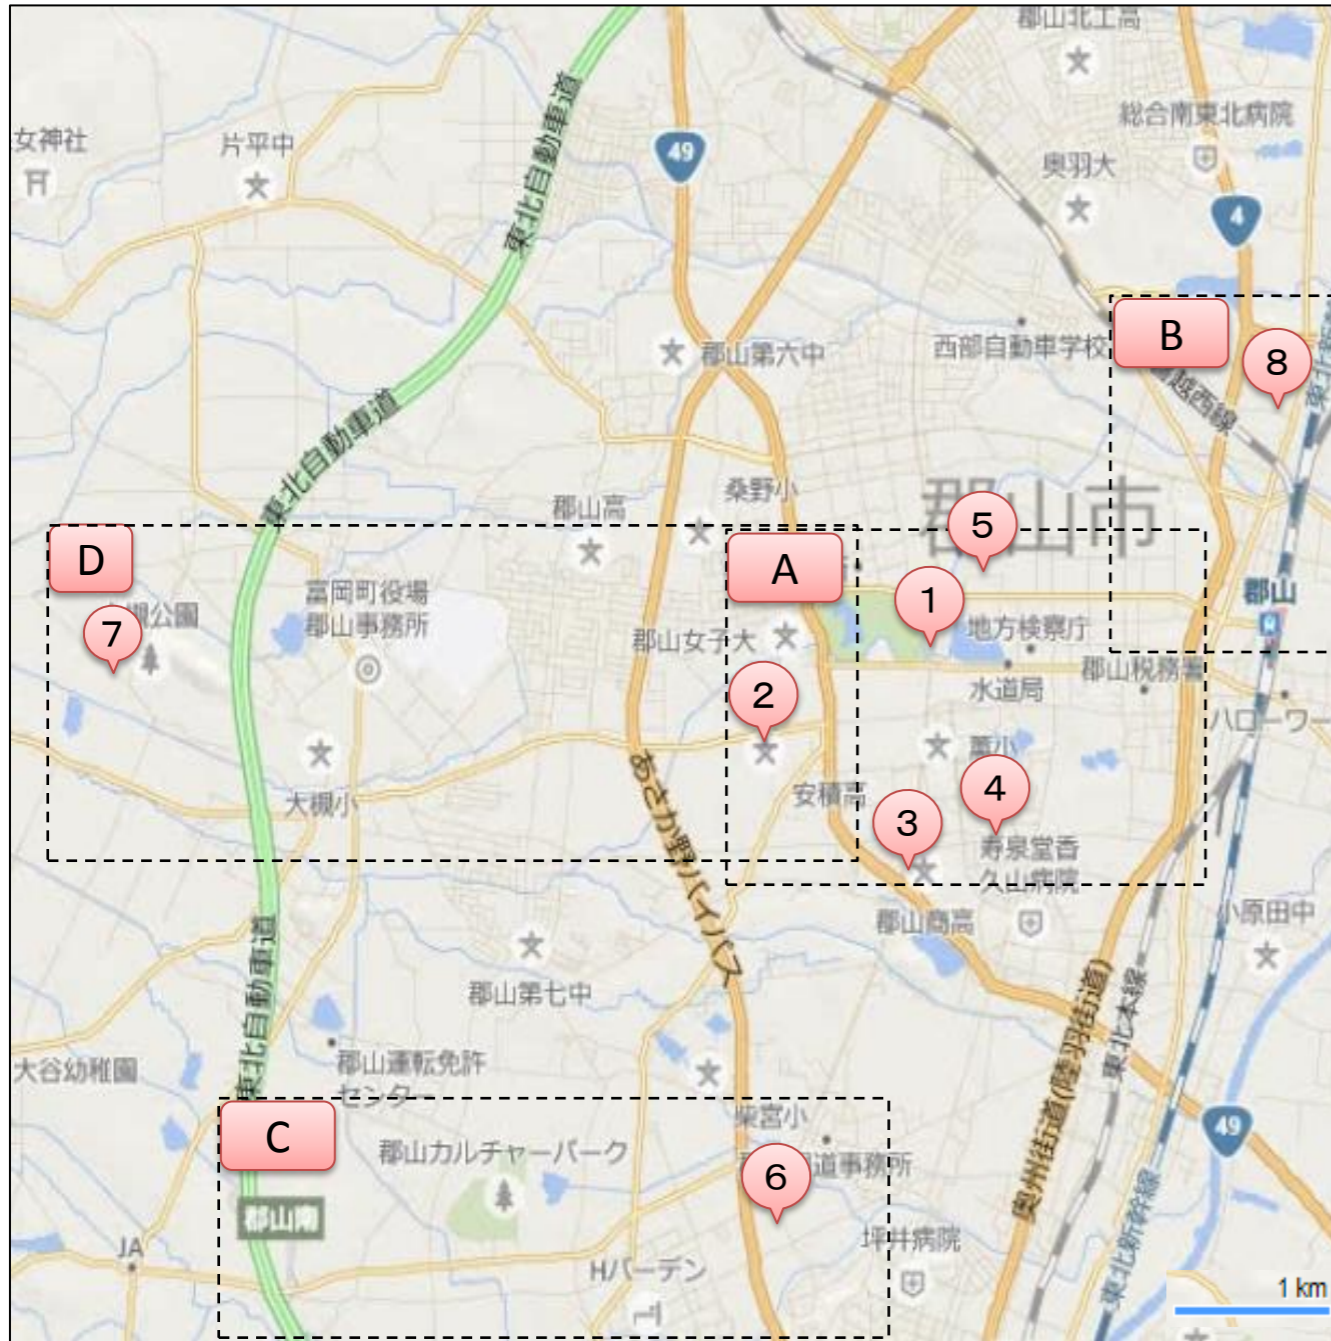

# 会場周辺図

番号	会場	住所	電話番号
①	郡山総合体育館	郡山市 豊田町3-10	024-934-1500
②	安積高校	郡山市 開成5-25-63	024-922-4310
③	郡山商業高校	郡山市 菜根5丁目6番7号	024-922-0724
④	郡山東高校	郡山市 山根町13-45	024-932-0898
⑤	あさか開成高校	郡山市 桃見台15-1	024-932-1714
⑥	安積総合学習センター	郡山市 安積町荒井字南赤坂265	024-945-6466
⑦	西部体育館	郡山市 大槻町字漆棒48	024-961-4250
⑧	富久山総合学習センター	郡山市 富久山町福原字泉崎181-1	024-925-1500