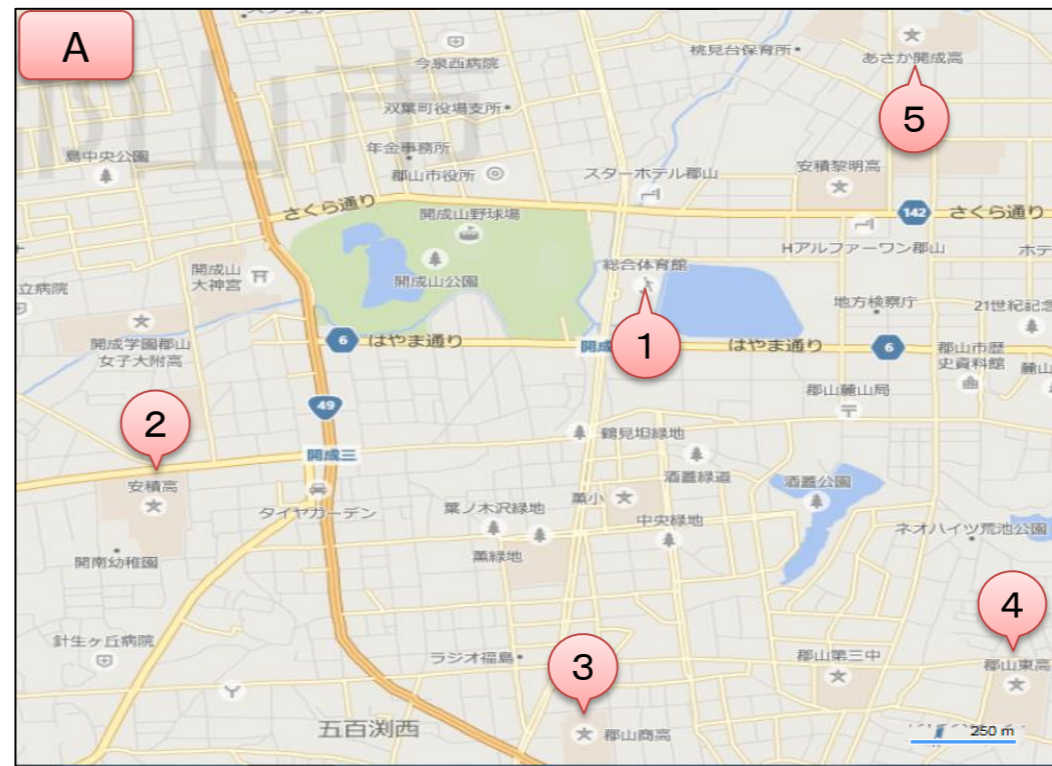

# 会場周辺図

番号	会場	住所	電話番号
①	郡山総合体育館	郡山市 豊田町3-10	024-934-1500
②	安積高校	郡山市 開成5-25-63	024-922-4310
③	郡山商業高校	郡山市 菜根5丁目6番7号	024-922-0724
④	郡山東高校	郡山市 山根町13-45	024-932-0898
⑤	あさか開成高校	郡山市 桃見台15-1	024-932-1714
⑥	安積総合学習センター	郡山市 安積町荒井字南赤坂265	024-945-6466
⑦	西部体育館	郡山市 大槻町字漆棒48	024-961-4250
⑧	富久山総合学習センター	郡山市 富久山町福原字泉崎181-1	024-925-1500