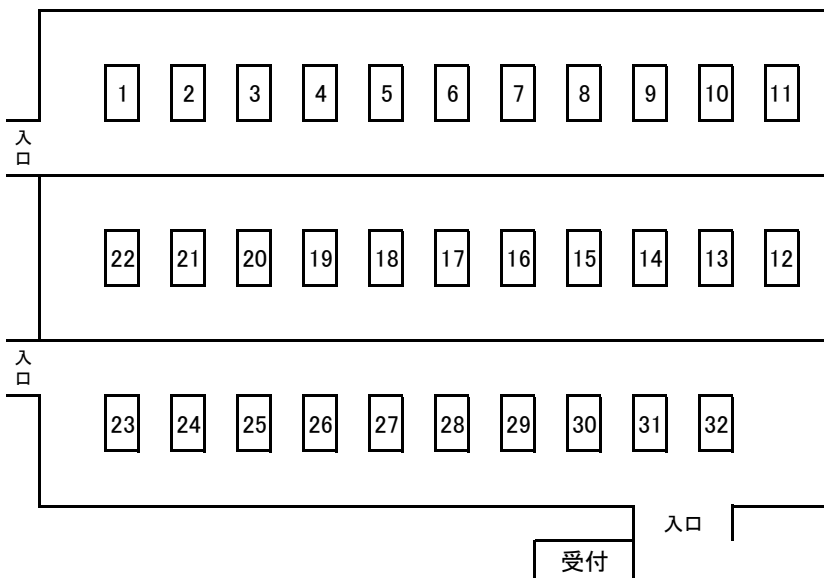

練習会場割当表

【 草津市総合体育館 42台 】

期日	8月8日(土)	8月9日(日)	8月10日(月)	8月11日(火)	8月12日(水)	8月13日(木)
練習時間	8:30~16:00	8:30~15:00	8:30~16:00	8:30~16:00	8:30~16:00	8:30~16:00

都道府県名	コートNo	都道府県名	コートNo
北海道	1	近畿ブロック	22
北海道	2	茨城	23
北海道	3	栃木	24
青森	4	群馬	25
岩手	5	埼玉	26
秋田	6	埼玉	27
宮城	7	千葉	28
山形	8	千葉	29
福島	9	東京	30
東北ブロック	10	東京	31
東北ブロック	11	山梨	32
滋賀	12	神奈川	33
滋賀	13	神奈川	34
京都	14	関東ブロック	35
大阪	15	関東ブロック	36
大阪	16	徳島	37
兵庫	17	香川	38
兵庫	18	愛媛	39
奈良	19	高知	40
和歌山	20	四国ブロック	41
近畿ブロック	21	四国ブロック	42

【 皇子が丘公園体育館 32台 】

期日	8月8日(土)	8月9日(日)	8月10日(月)	8月11日(火)	8月12日(水)	8月13日(木)
練習時間	8:30~16:00	8:30~15:00	8:30~16:00	8:30~16:00	8:30~16:00	8:30~16:00

都道府県名	コートNo	都道府県名	コートNo
新潟	1	九州ブロック	17
富山	2	九州ブロック	18
石川	3	岐阜	19
福井	4	静岡	20
長野	5	愛知	21
北信越ブロック	6	愛知	22
北信越ブロック	7	三重	23
福岡	8	東海ブロック	24
福岡	9	東海ブロック	25
佐賀	10	鳥取	26
長崎	11	島根	27
大分	12	岡山	28
熊本	13	広島	29
宮崎	14	山口	30
鹿児島	15	中国ブロック	31
沖縄	16	中国ブロック	32

練習会場割当表

【 瀬田公園体育館 冷房付き 15台 】

期日	8月8日(土)	8月9日(日)	8月10日(月)	8月11日(火)	8月12日(水)	8月13日(木)
練習時間	8:30~16:00	8:30~15:00	8:30~16:00	8:30~16:00	8:30~16:00	8:30~16:00

1	6	11	都道府県名	コートNo	都道府県名	コートNo
2	7	12		1		9
3	8	13		2		10
4	9	14		3		11
5	10	15		4		12
				5		13
				6		14
				7		15
			8			

入口

受付

【 ふれあいスポーツセンター 冷房付き 18台 】

期日	8月8日(土)	8月9日(日)	8月10日(月)	8月11日(火)	8月12日(水)	8月13日(木)	8月14日(木)
練習時間	8:30~16:00	8:30~15:00	8:30~16:00	8:30~16:00	8:30~16:00	8:30~16:00	8:30~12:00

1	7	13	都道府県名	コートNo	都道府県名	コートNo
2	8	14		1		10
3	9	15		2		11
4	10	16		3		12
5	11	17		4		13
6	12	18		5		14
				6		15
				7		16
				8		17
			9	18		