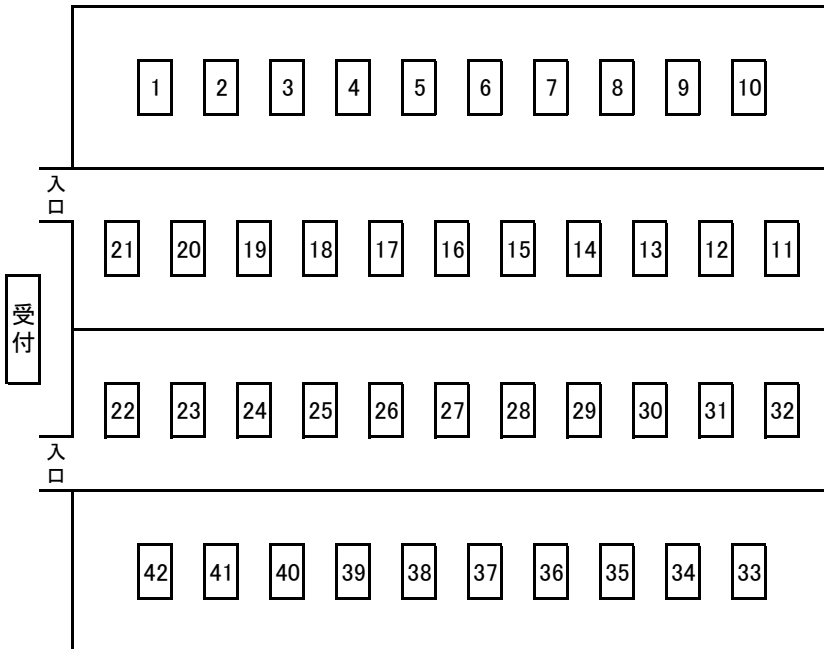

練習会場割当表

【 草津市総合体育館 42台 】

期日	8月8日(土)	8月9日(日)	8月10日(月)	8月11日(火)	8月12日(水)	8月13日(木)
練習時間	8:30~16:00	8:30~15:00	8:30~16:00	8:30~16:00	8:30~16:00	8:30~16:00

都道府県名	コートNo	都道府県名	コートNo
北海道	1	近畿ブロック	22
北海道	2	茨城	23
北海道	3	栃木	24
青森	4	群馬	25
岩手	5	埼玉	26
秋田	6	埼玉	27
宮城	7	千葉	28
山形	8	千葉	29
福島	9	東京	30
東北ブロック	10	東京	31
東北ブロック	11	山梨	32
滋賀	12	神奈川	33
滋賀	13	神奈川	34
京都	14	関東ブロック	35
大阪	15	関東ブロック	36
大阪	16	徳島	37
兵庫	17	香川	38
兵庫	18	愛媛	39
奈良	19	高知	40
和歌山	20	四国ブロック	41
近畿ブロック	21	四国ブロック	42

【 皇子が丘公園体育館 32台 】

期日	8月8日(土)	8月9日(日)	8月10日(月)	8月11日(火)	8月12日(水)	8月13日(木)
練習時間	8:30~16:00	8:30~15:00	8:30~16:00	8:30~16:00	8:30~16:00	8:30~16:00

都道府県名	コートNo	都道府県名	コートNo
新潟	1	九州ブロック	17
富山	2	九州ブロック	18
石川	3	岐阜	19
福井	4	静岡	20
長野	5	愛知	21
北信越ブロック	6	愛知	22
北信越ブロック	7	三重	23
福岡	8	東海ブロック	24
福岡	9	東海ブロック	25
佐賀	10	鳥取	26
長崎	11	島根	27
大分	12	岡山	28
熊本	13	広島	29
宮崎	14	山口	30
鹿児島	15	中国ブロック	31
沖縄	16	中国ブロック	32

練習会場割当表

【 瀬田公園体育館 冷房付き 15台 】

期日	8月8日(土)	8月9日(日)	8月10日(月)	8月11日(火)	8月12日(水)	8月13日(木)
練習時間	8:30~16:00	8:30~15:00	8:30~16:00	8:30~16:00	8:30~16:00	8:30~16:00

1	6	11	都道府県名	コートNo	都道府県名	コートNo
2	7	12		1		9
3	8	13		2		10
4	9	14		3		11
5	10	15		4		12
				5		13
				6		14
				7		15
			8			