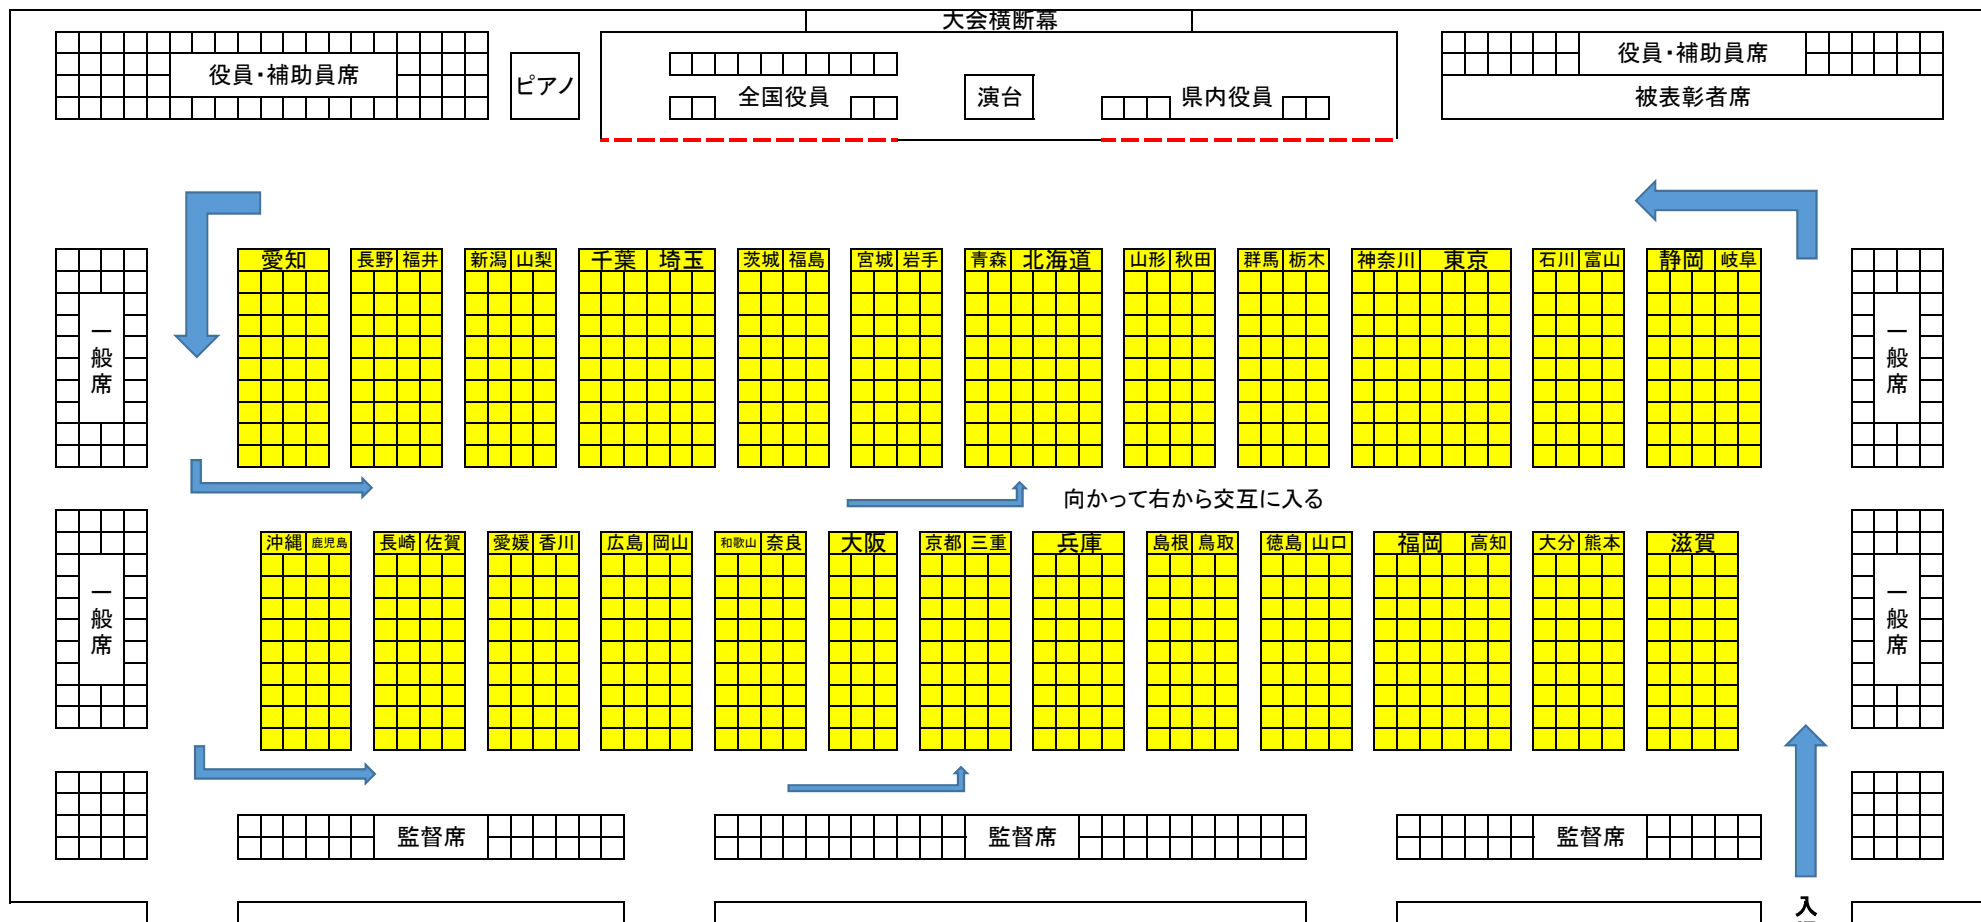

## 開会式レイアウト図

大津プリンスホテル コンベンションホール淡海2階

選手: 約800名

監督: 約150名

全国役員: 約20名

県内役員: 約100名

一般観覧者: 約250名

県内補助員: 約100名