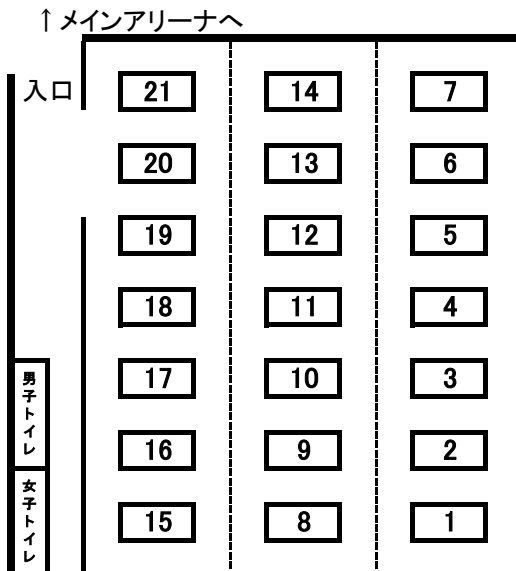

練習会場割当表

【ホワイトリング メインアリーナ: 24台】

コート	7月29日(日)		
	13:00~14:00	14:00~15:00	15:00~16:00
1	北海道	青森	滋賀
2	北海道	岩手	京都
3	北海道	宮城	兵庫
4	茨城	秋田	兵庫
5	栃木	山形	奈良
6	群馬	福島	和歌山
7	埼玉	東北ブロック	近畿ブロック
8	埼玉	東北ブロック	近畿ブロック
9	千葉	岐阜	徳島
10	千葉	静岡	香川
11	東京	愛知	愛媛
12	東京	愛知	高知
13	神奈川	三重	四国ブロック
14	神奈川	東海ブロック	四国ブロック
15	山梨	東海ブロック	福岡
16	関東ブロック	鳥取	佐賀
17	関東ブロック	島根	長崎
18	関東ブロック	岡山	熊本
19	新潟	広島	大分
20	富山	山口	宮崎
21	石川	中国ブロック	鹿児島
22	福井	中国ブロック	沖縄
23	北信越ブロック	大阪	九州ブロック
24	北信越ブロック	大阪	九州ブロック

【ホワイトリング サブアリーナ: 21台】

期日	8月1日(水)	8月2日(木)	8月3日(金)	8月4日(土)	8月5日(日)
練習時間	8:00~17:00	8:00~17:00	8:00~17:00	8:00~17:00	8:00~12:00

都道府県名	コート番号
フリー	1~7
フリー	8~14
フリー	15~21

【長野運動公園体育館1階 メインアリーナ： 28台】

期日	7月29日(日)	7月30日(月)	7月31日(火)	8月1日(水)	8月2日(木)	8月3日(金)	8月4日(土)
練習時間	11:00～16:00	8:00～16:00	8:00～14:00	8:00～16:00	8:00～16:00	8:00～16:00	8:00～16:00

都道府県名	コート番号
滋賀	1
京都	2
大阪	3・4
兵庫	5・6
奈良	7
和歌山	8
近畿ブロック	9～11
徳島	12
香川	13
愛媛	14
高知	15
四国ブロック	16・17
福岡	18
佐賀	19
長崎	20
熊本	21
大分	22
宮崎	23
鹿児島	24
沖縄	25
九州ブロック	26～28

*上記の割り当ては8/3まで
*8/4は全台フリー

【長野運動公園体育館3階 サブアリーナ： 14台】

*上記の割り当ては8/3まで
*8/4は全台フリー