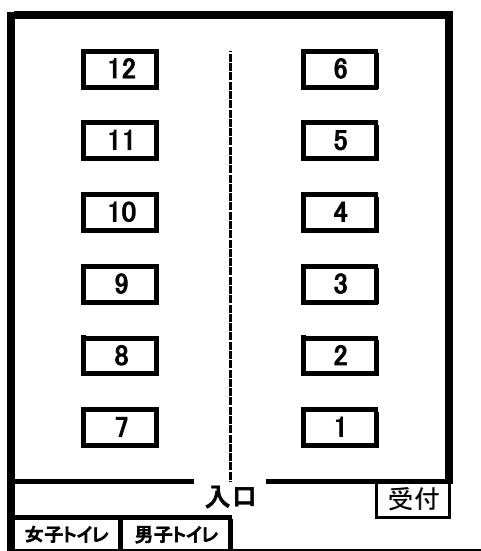

【真島小学校体育館： 12台】

期日	7月29日(日)	7月30日(月)	7月31日(火)	8月1日(水)	8月2日(木)	8月3日(金)	8月4日(土)
練習時間	11:00～16:00	8:00～16:00	8:00～14:00	8:00～16:00	8:00～16:00	8:00～16:00	8:00～16:00