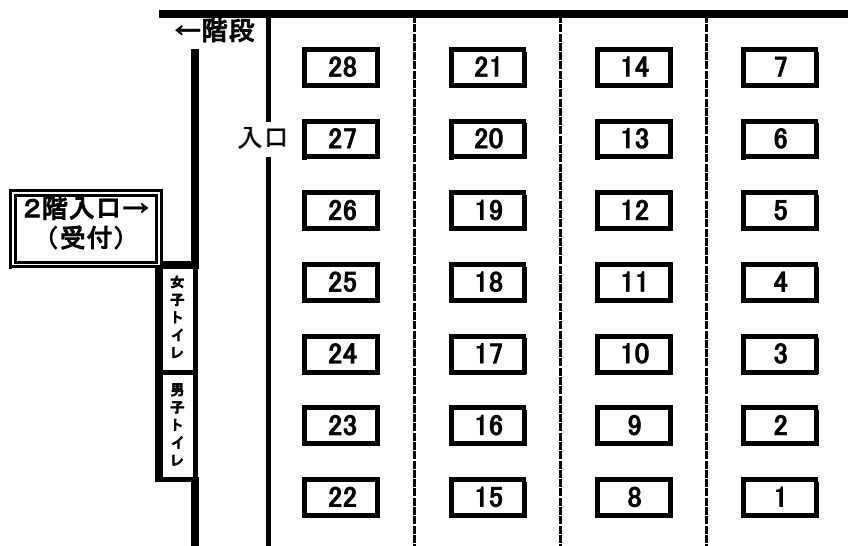

練習会場割当表

【ホワイトリング メインアリーナ: 24台】

コート	7月29日(日)		
	13:00~14:00	14:00~15:00	15:00~16:00
1	北海道	青森	滋賀
2	北海道	岩手	京都
3	北海道	宮城	兵庫
4	茨城	秋田	兵庫
5	栃木	山形	奈良
6	群馬	福島	和歌山
7	埼玉	東北ブロック	近畿ブロック
8	埼玉	東北ブロック	近畿ブロック
9	千葉	岐阜	徳島
10	千葉	静岡	香川
11	東京	愛知	愛媛
12	東京	愛知	高知
13	神奈川	三重	四国ブロック
14	神奈川	東海ブロック	四国ブロック
15	山梨	東海ブロック	福岡
16	関東ブロック	鳥取	佐賀
17	関東ブロック	島根	長崎
18	関東ブロック	岡山	熊本
19	新潟	広島	大分
20	富山	山口	宮崎
21	石川	中国ブロック	鹿児島
22	福井	中国ブロック	沖縄
23	北信越ブロック	大阪	九州ブロック
24	北信越ブロック	大阪	九州ブロック

【ホワイトリング サブアリーナ: 21台】

期日	8月1日(水)	8月2日(木)	8月3日(金)	8月4日(土)	8月5日(日)
練習時間	8:00~17:00	8:00~17:00	8:00~17:00	8:00~17:00	8:00~12:00

都道府県名	コート番号
フリー	1~7
フリー	8~14
フリー	15~21

【長野運動公園体育館1階 メインアリーナ： 28台】

期日	7月29日(日)	7月30日(月)	7月31日(火)	8月1日(水)	8月2日(木)	8月3日(金)	8月4日(土)
練習時間	11:00～16:00	8:00～16:00	8:00～14:00	8:00～16:00	8:00～16:00	8:00～16:00	8:00～16:00

都道府県名	コート番号
滋賀	1
京都	2
大阪	3・4
兵庫	5・6
奈良	7
和歌山	8
近畿ブロック	9～11
徳島	12
香川	13
愛媛	14
高知	15
四国ブロック	16・17
福岡	18
佐賀	19
長崎	20
熊本	21
大分	22
宮崎	23
鹿児島	24
沖縄	25
九州ブロック	26～28

*上記の割り当ては8/3まで
*8/4は全台フリー

【長野運動公園体育館3階 サブアリーナ： 14台】

*上記の割り当ては8/3まで
*8/4は全台フリー

【南長野運動公園体育館： 24台】

期日	7月29日(日)	7月30日(月)	7月31日(火)	8月1日(水)	8月2日(木)	8月3日(金)	8月4日(土)
練習時間	11:00～16:00	8:00～16:00	8:00～14:00	8:00～16:00	8:00～16:00	8:00～16:00	なし

都道府県名	コート番号
茨城	1
栃木	2
群馬	3
埼玉	4・5
千葉	6・7
東京	8・9
神奈川	10・11
山梨	12
関東ブロック	13～16
新潟	17
富山	18
石川	19
福井	20
長野	21・22
北信越ブロック	23・24