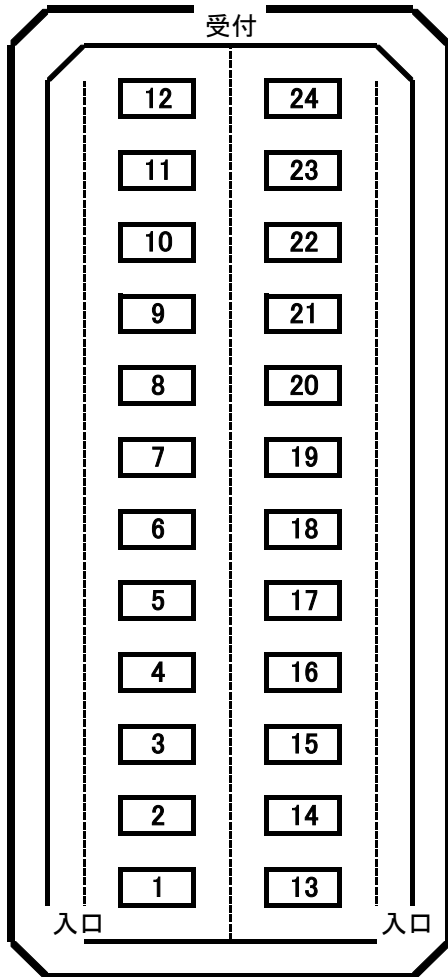

練習会場割当表

【ホワイトリング メインアリーナ: 24台】

コート	7月29日(日)		
	13:00~14:00	14:00~15:00	15:00~16:00
1	北海道	青森	滋賀
2	北海道	岩手	京都
3	北海道	宮城	兵庫
4	茨城	秋田	兵庫
5	栃木	山形	奈良
6	群馬	福島	和歌山
7	埼玉	東北ブロック	近畿ブロック
8	埼玉	東北ブロック	近畿ブロック
9	千葉	岐阜	徳島
10	千葉	静岡	香川
11	東京	愛知	愛媛
12	東京	愛知	高知
13	神奈川	三重	四国ブロック
14	神奈川	東海ブロック	四国ブロック
15	山梨	東海ブロック	福岡
16	関東ブロック	鳥取	佐賀
17	関東ブロック	島根	長崎
18	関東ブロック	岡山	熊本
19	新潟	広島	大分
20	富山	山口	宮崎
21	石川	中国ブロック	鹿児島
22	福井	中国ブロック	沖縄
23	北信越ブロック	大阪	九州ブロック
24	北信越ブロック	大阪	九州ブロック

【ホワイトリング サブアリーナ: 21台】

期日	8月1日(水)	8月2日(木)	8月3日(金)	8月4日(土)	8月5日(日)
練習時間	8:00~17:00	8:00~17:00	8:00~17:00	8:00~17:00	8:00~12:00

都道府県名	コート番号
フリー	1~7
フリー	8~14
フリー	15~21

【長野運動公園体育館1階 メインアリーナ： 28台】

期日	7月29日(日)	7月30日(月)	7月31日(火)	8月1日(水)	8月2日(木)	8月3日(金)	8月4日(土)
練習時間	11:00～16:00	8:00～16:00	8:00～14:00	8:00～16:00	8:00～16:00	8:00～16:00	8:00～16:00

都道府県名	コート番号
滋賀	1
京都	2
大阪	3・4
兵庫	5・6
奈良	7
和歌山	8
近畿ブロック	9～11
徳島	12
香川	13
愛媛	14
高知	15
四国ブロック	16・17
福岡	18
佐賀	19
長崎	20
熊本	21
大分	22
宮崎	23
鹿児島	24
沖縄	25
九州ブロック	26～28

*上記の割り当ては8/3まで
*8/4は全台フリー

【長野運動公園体育館3階 サブアリーナ： 14台】

*上記の割り当ては8/3まで
*8/4は全台フリー