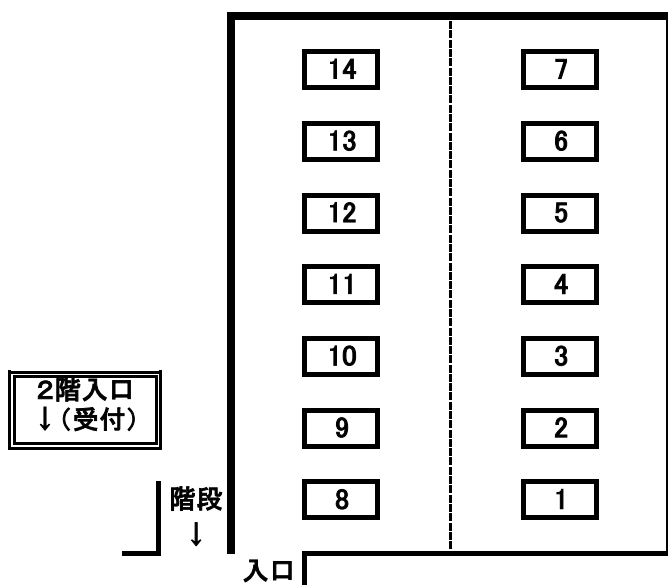

都道府県名	コート番号
岐阜	1
静岡	2
愛知	3・4
三重	5
東海ブロック	6・7
鳥取	8
島根	9
岡山	10
広島	11
山口	12
中国ブロック	13・14

*上記の割り当ては8/3まで
*8/4は全台フリー