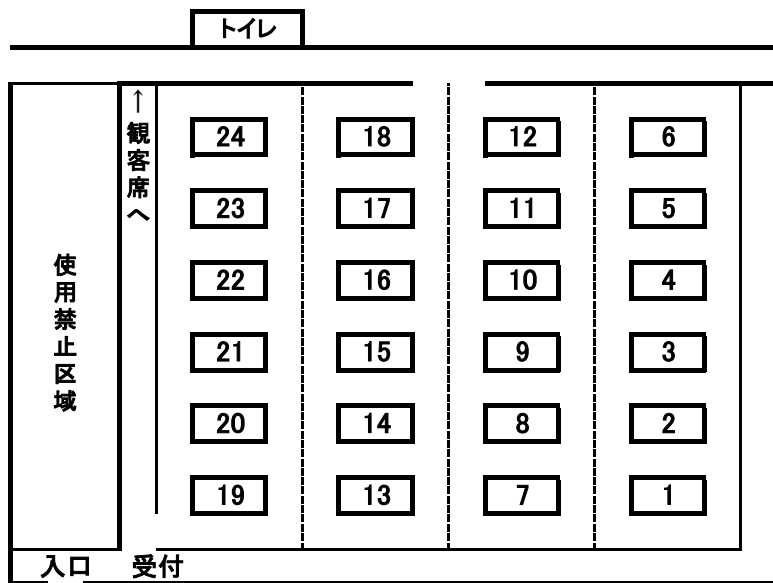

練習会場割当表

【ホワイトリング メインアリーナ: 24台】

コート	7月29日(日)		
	13:00~14:00	14:00~15:00	15:00~16:00
1	北海道	青森	滋賀
2	北海道	岩手	京都
3	北海道	宮城	兵庫
4	茨城	秋田	兵庫
5	栃木	山形	奈良
6	群馬	福島	和歌山
7	埼玉	東北ブロック	近畿ブロック
8	埼玉	東北ブロック	近畿ブロック
9	千葉	岐阜	徳島
10	千葉	静岡	香川
11	東京	愛知	愛媛
12	東京	愛知	高知
13	神奈川	三重	四国ブロック
14	神奈川	東海ブロック	四国ブロック
15	山梨	東海ブロック	福岡
16	関東ブロック	鳥取	佐賀
17	関東ブロック	島根	長崎
18	関東ブロック	岡山	熊本
19	新潟	広島	大分
20	富山	山口	宮崎
21	石川	中国ブロック	鹿児島
22	福井	中国ブロック	沖縄
23	北信越ブロック	大阪	九州ブロック
24	北信越ブロック	大阪	九州ブロック

都道府県名	コート番号
滋賀	1
京都	2
大阪	3・4
兵庫	5・6
奈良	7
和歌山	8
近畿ブロック	9～11
徳島	12
香川	13
愛媛	14
高知	15
四国ブロック	16・17
福岡	18
佐賀	19
長崎	20
熊本	21
大分	22
宮崎	23
鹿児島	24
沖縄	25
九州ブロック	26～28

*上記の割り当ては8/3まで
*8/4は全台フリー

【長野運動公園体育館3階 サブアリーナ： 14台】

期日	7月29日(日)	7月30日(月)	7月31日(火)	8月1日(水)	8月2日(木)	8月3日(金)	8月4日(土)
練習時間	11:00～16:00	8:00～16:00	8:00～14:00	8:00～16:00	8:00～16:00	8:00～16:00	8:00～16:00

都道府県名	コート番号
岐阜	1
静岡	2
愛知	3・4
三重	5
東海ブロック	6・7
鳥取	8
島根	9
岡山	10
広島	11
山口	12
中国ブロック	13・14

*上記の割り当ては8/3まで
*8/4は全台フリー

【南長野運動公園体育館： 24台】

期日	7月29日(日)	7月30日(月)	7月31日(火)	8月1日(水)	8月2日(木)	8月3日(金)	8月4日(土)
練習時間	11:00～16:00	8:00～16:00	8:00～14:00	8:00～16:00	8:00～16:00	8:00～16:00	なし

都道府県名	コート番号
茨城	1
栃木	2
群馬	3
埼玉	4・5
千葉	6・7
東京	8・9
神奈川	10・11
山梨	12
関東ブロック	13～16
新潟	17
富山	18
石川	19
福井	20
長野	21・22
北信越ブロック	23・24