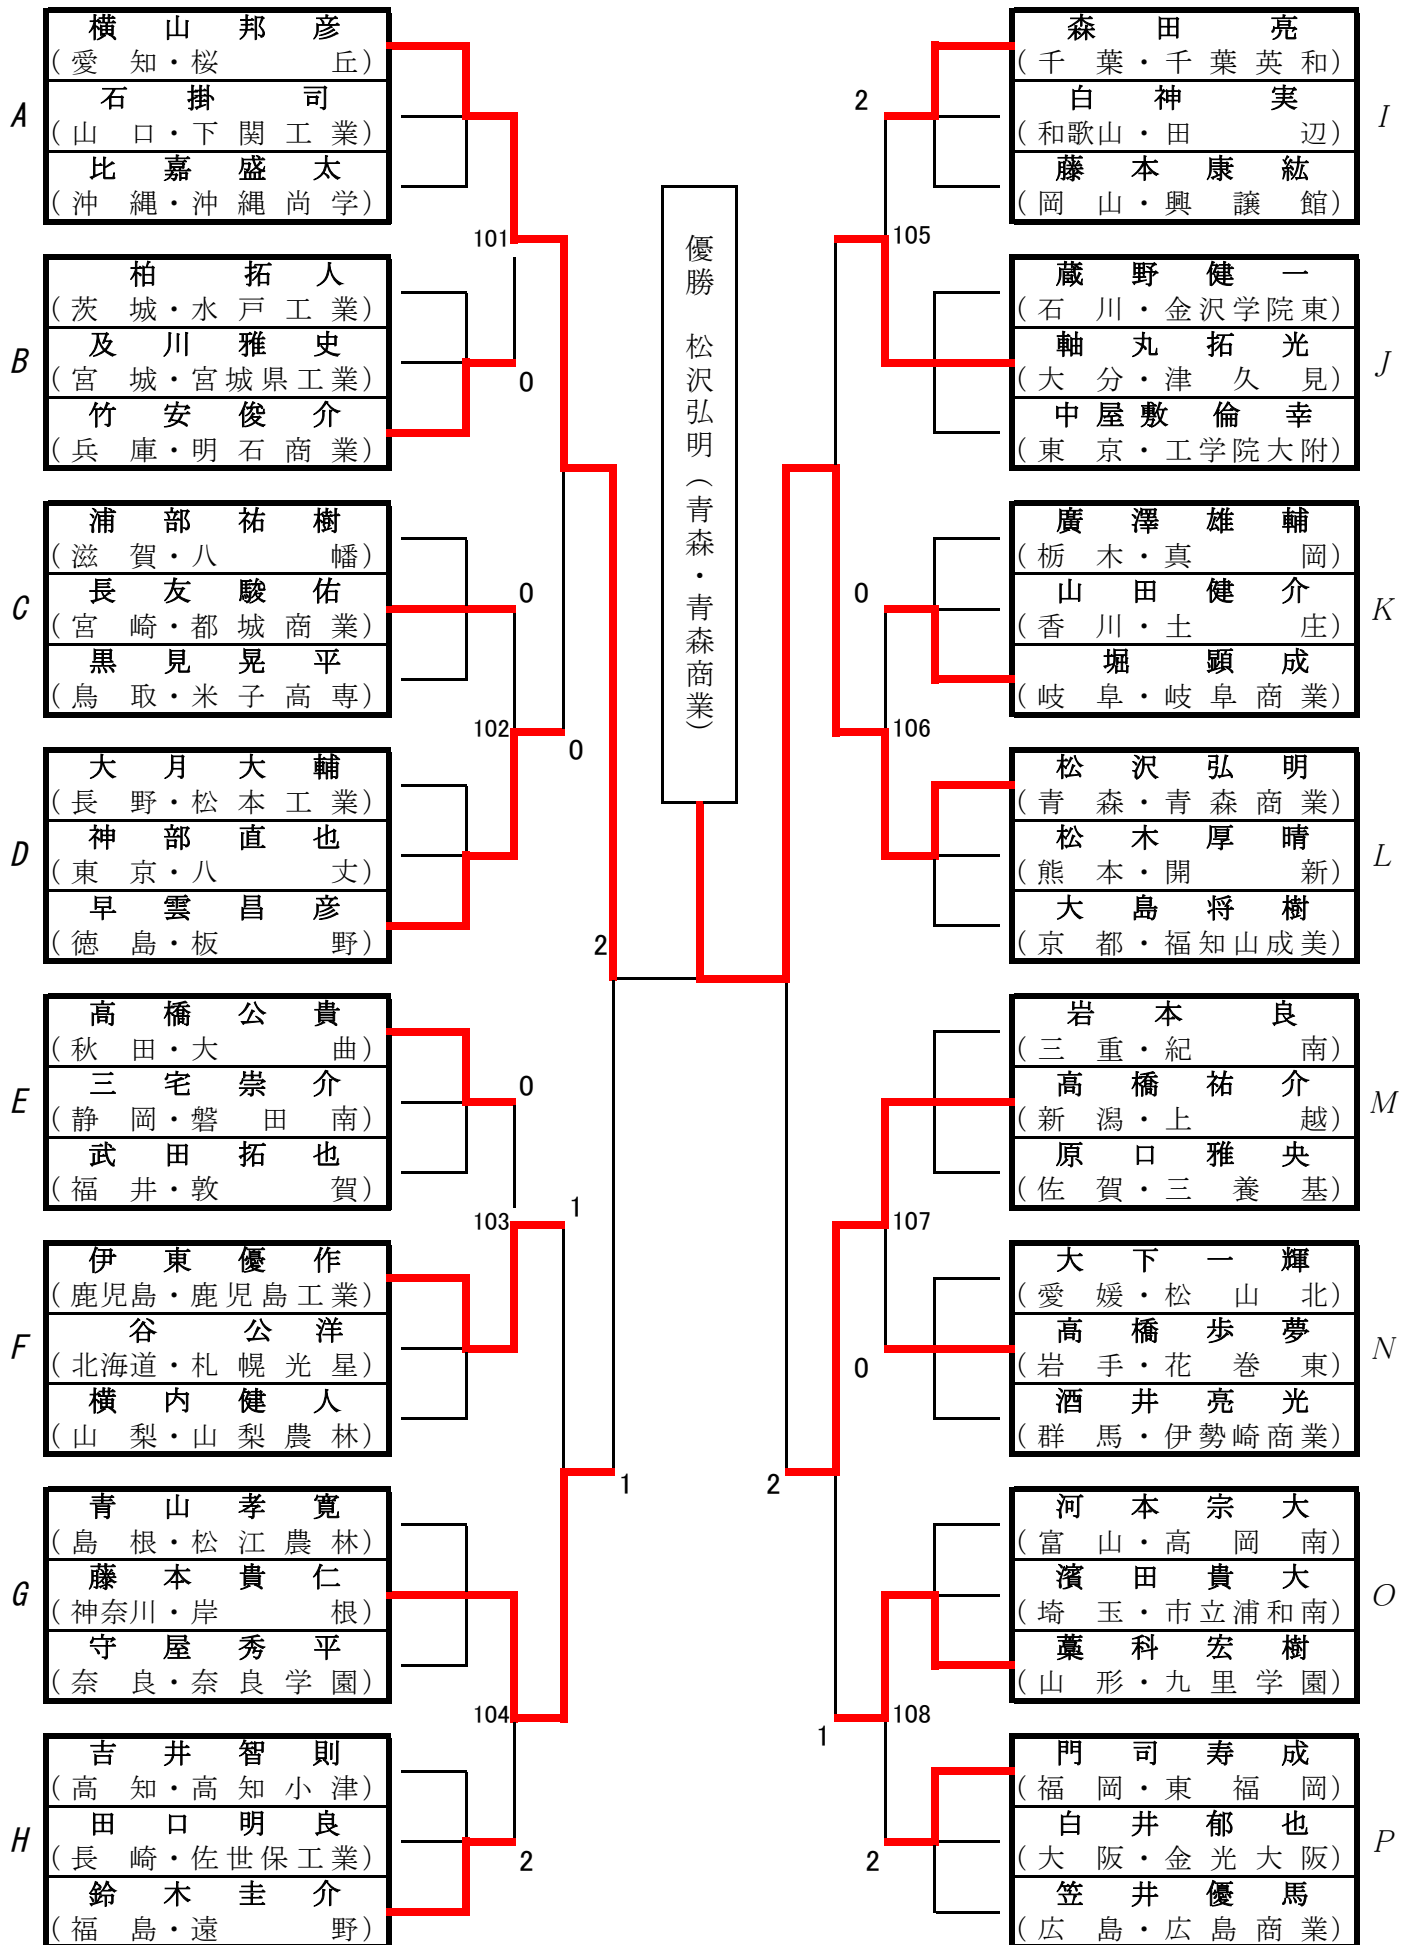

第35回 全国高等学校選抜卓球大会(男子学校対抗)

第35回 全国高等学校選抜卓球大会(女子学校対抗)

第35回 全国高等学校選抜卓球大会〔男子シングルス(2部)〕

第35回 全国高等学校選抜卓球大会〔女子シングルス(2部)〕