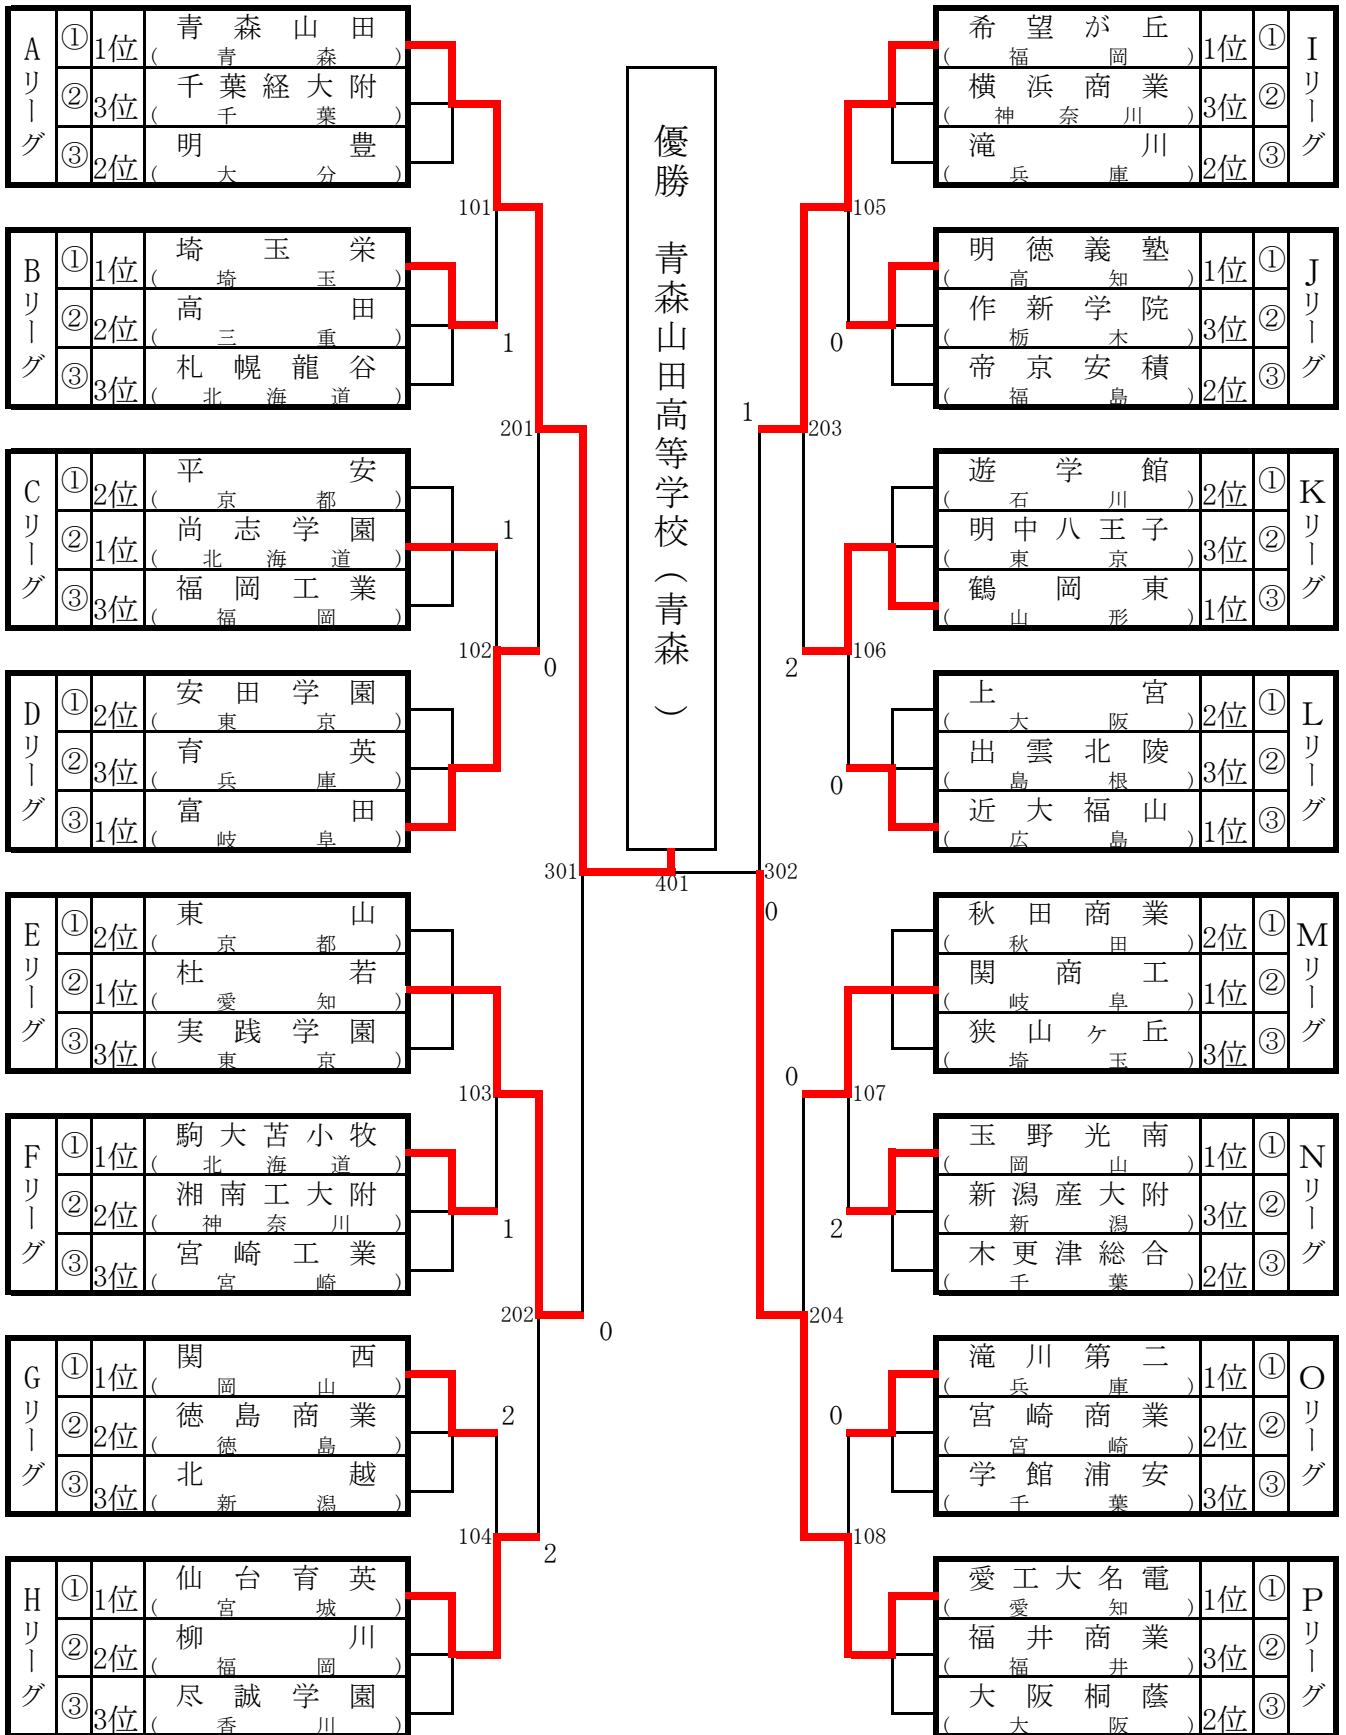

第35回 全国高等学校選抜卓球大会(男子学校対抗)

第35回 全国高等学校選抜卓球大会(女子学校対抗)

第35回 全国高等学校選抜卓球大会〔男子シングルス(2部)〕

第35回 全国高等学校選抜卓球大会〔女子シングルス(2部)〕