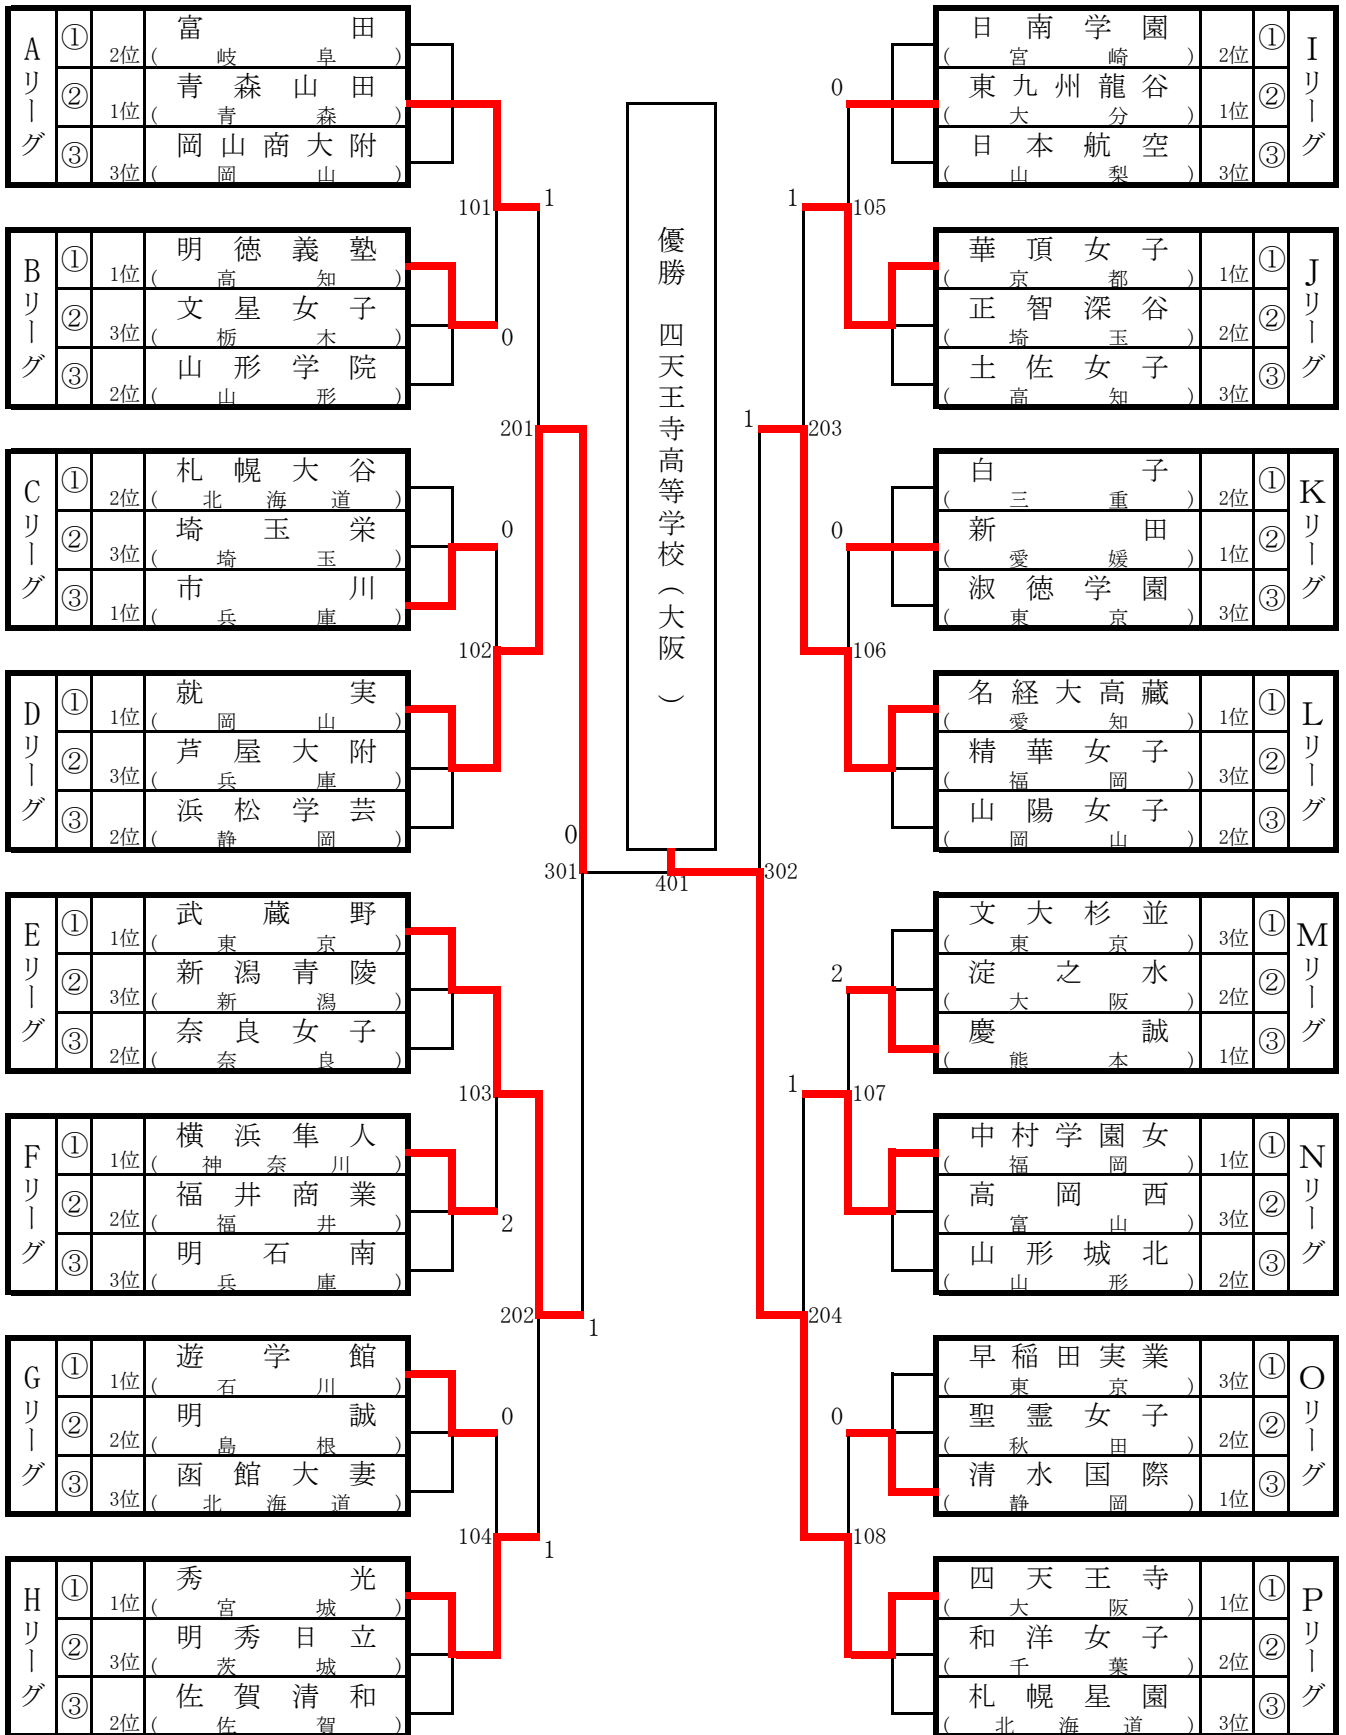

第35回 全国高等学校選抜卓球大会(男子学校対抗)

第35回 全国高等学校選抜卓球大会(女子学校対抗)

第35回 全国高等学校選抜卓球大会〔男子シングルス(2部)〕

第35回 全国高等学校選抜卓球大会〔女子シングルス(2部)〕