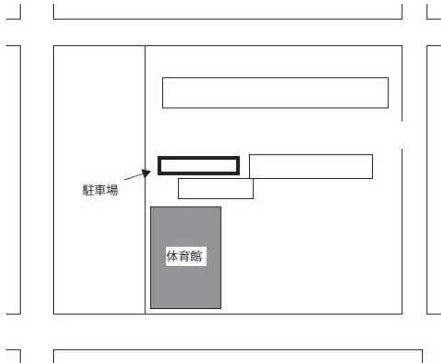

練習会場駐車場・グラウンド駐車場について

② 高松中央高校

30台程度駐車できます。

国道11号線沿いの駐車場には駐車できません。高松中央高校のグラウンドに駐車してください。
高松商業高校との間の道は一方通行ですので、ご注意ください。
高松商業高校をご利用の方もこちらに駐車してください。

④ 新塩屋小学校

10台駐車できます。(体育館に近い場所のみ)

⑤ 築地小学校

10台駐車できます。(奥の場所のみ)