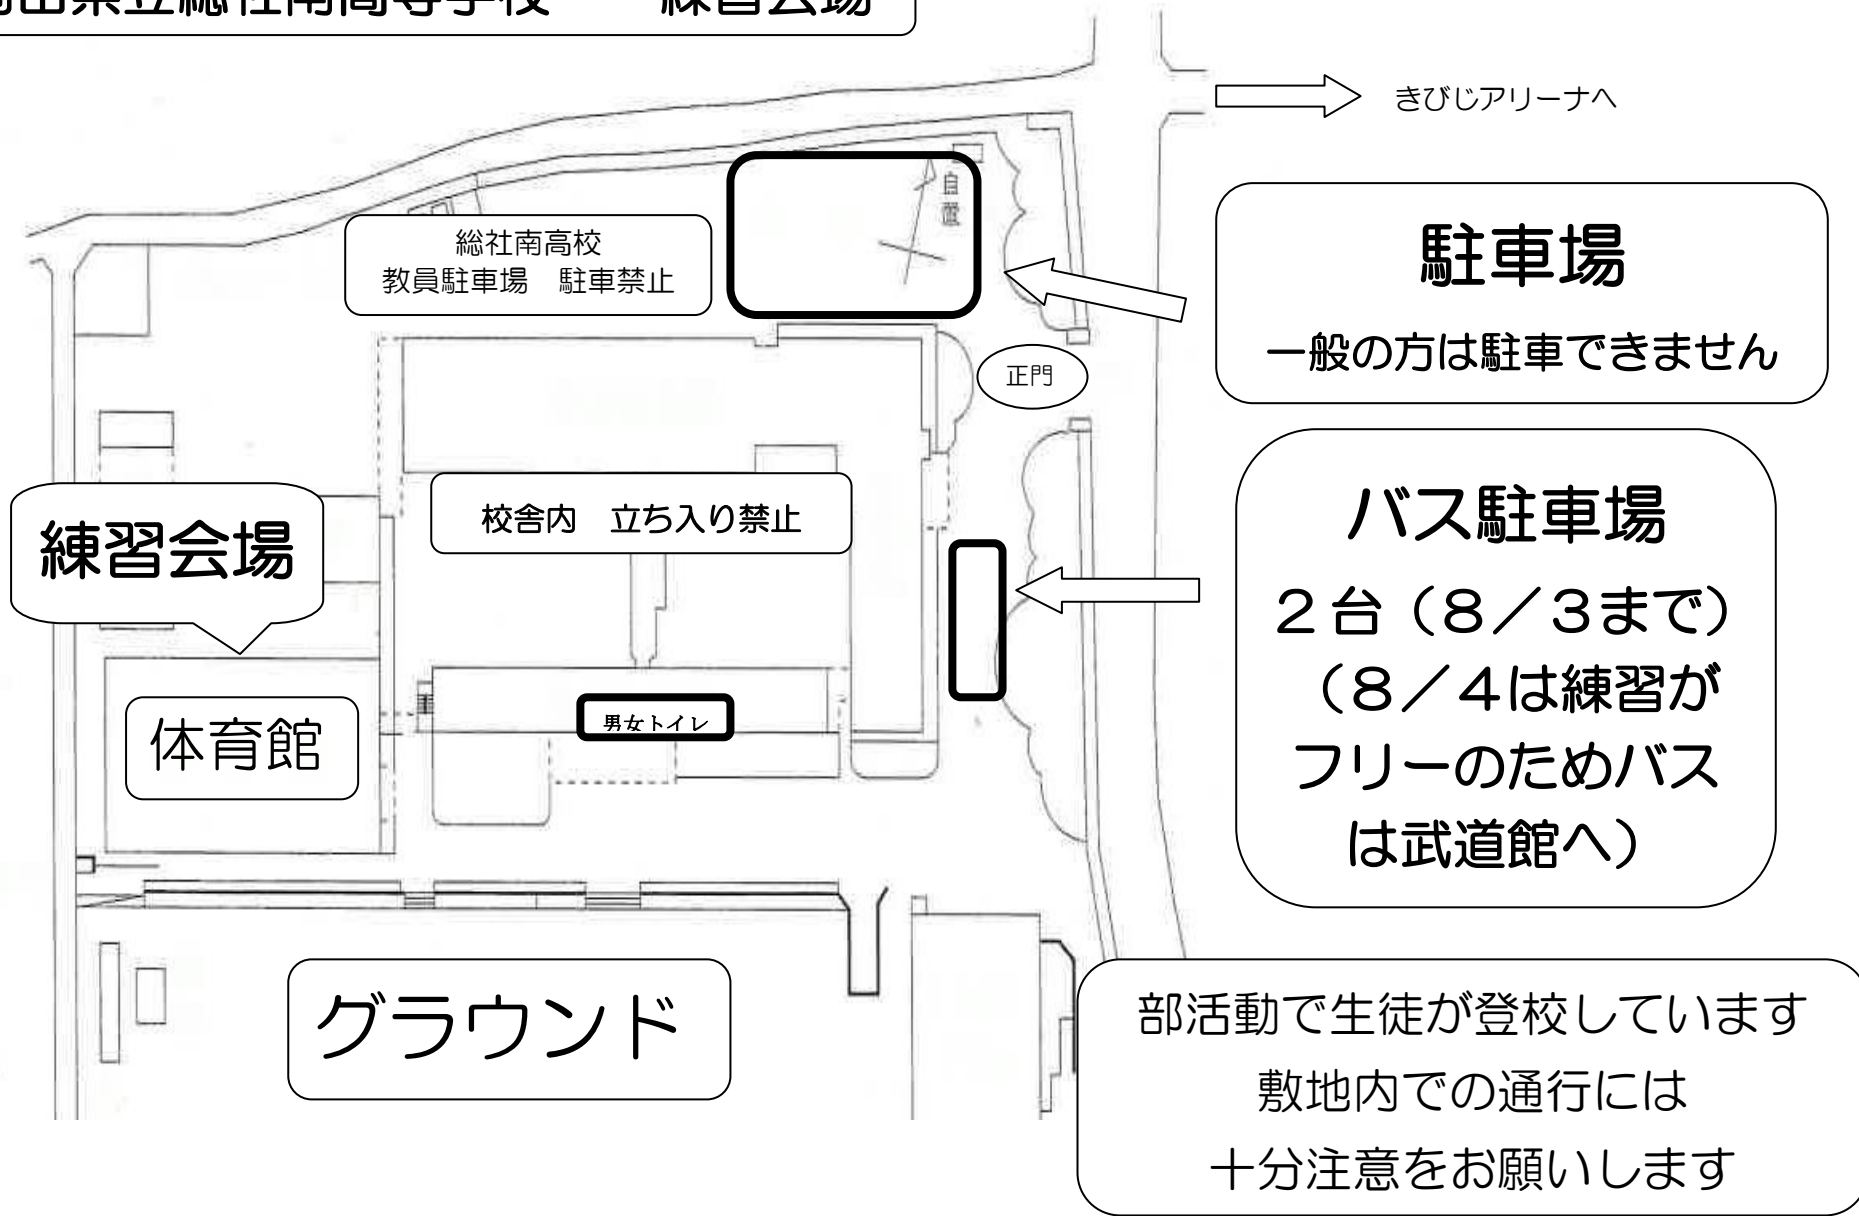

岡山県立総社南高等学校 練習会場

きびじアリーナへ

総社南高校
教員駐車場 駐車禁止

自置

正門

練習会場

校舎内 立ち入り禁止

体育館

男女トイレ

グラウンド

駐車場
一般の方は駐車できません

バス駐車場
2台 (8/3まで)
(8/4は練習が
フリーのためバス
は武道館へ)

部活動で生徒が登校しています
敷地内での通行には
十分注意をお願いします