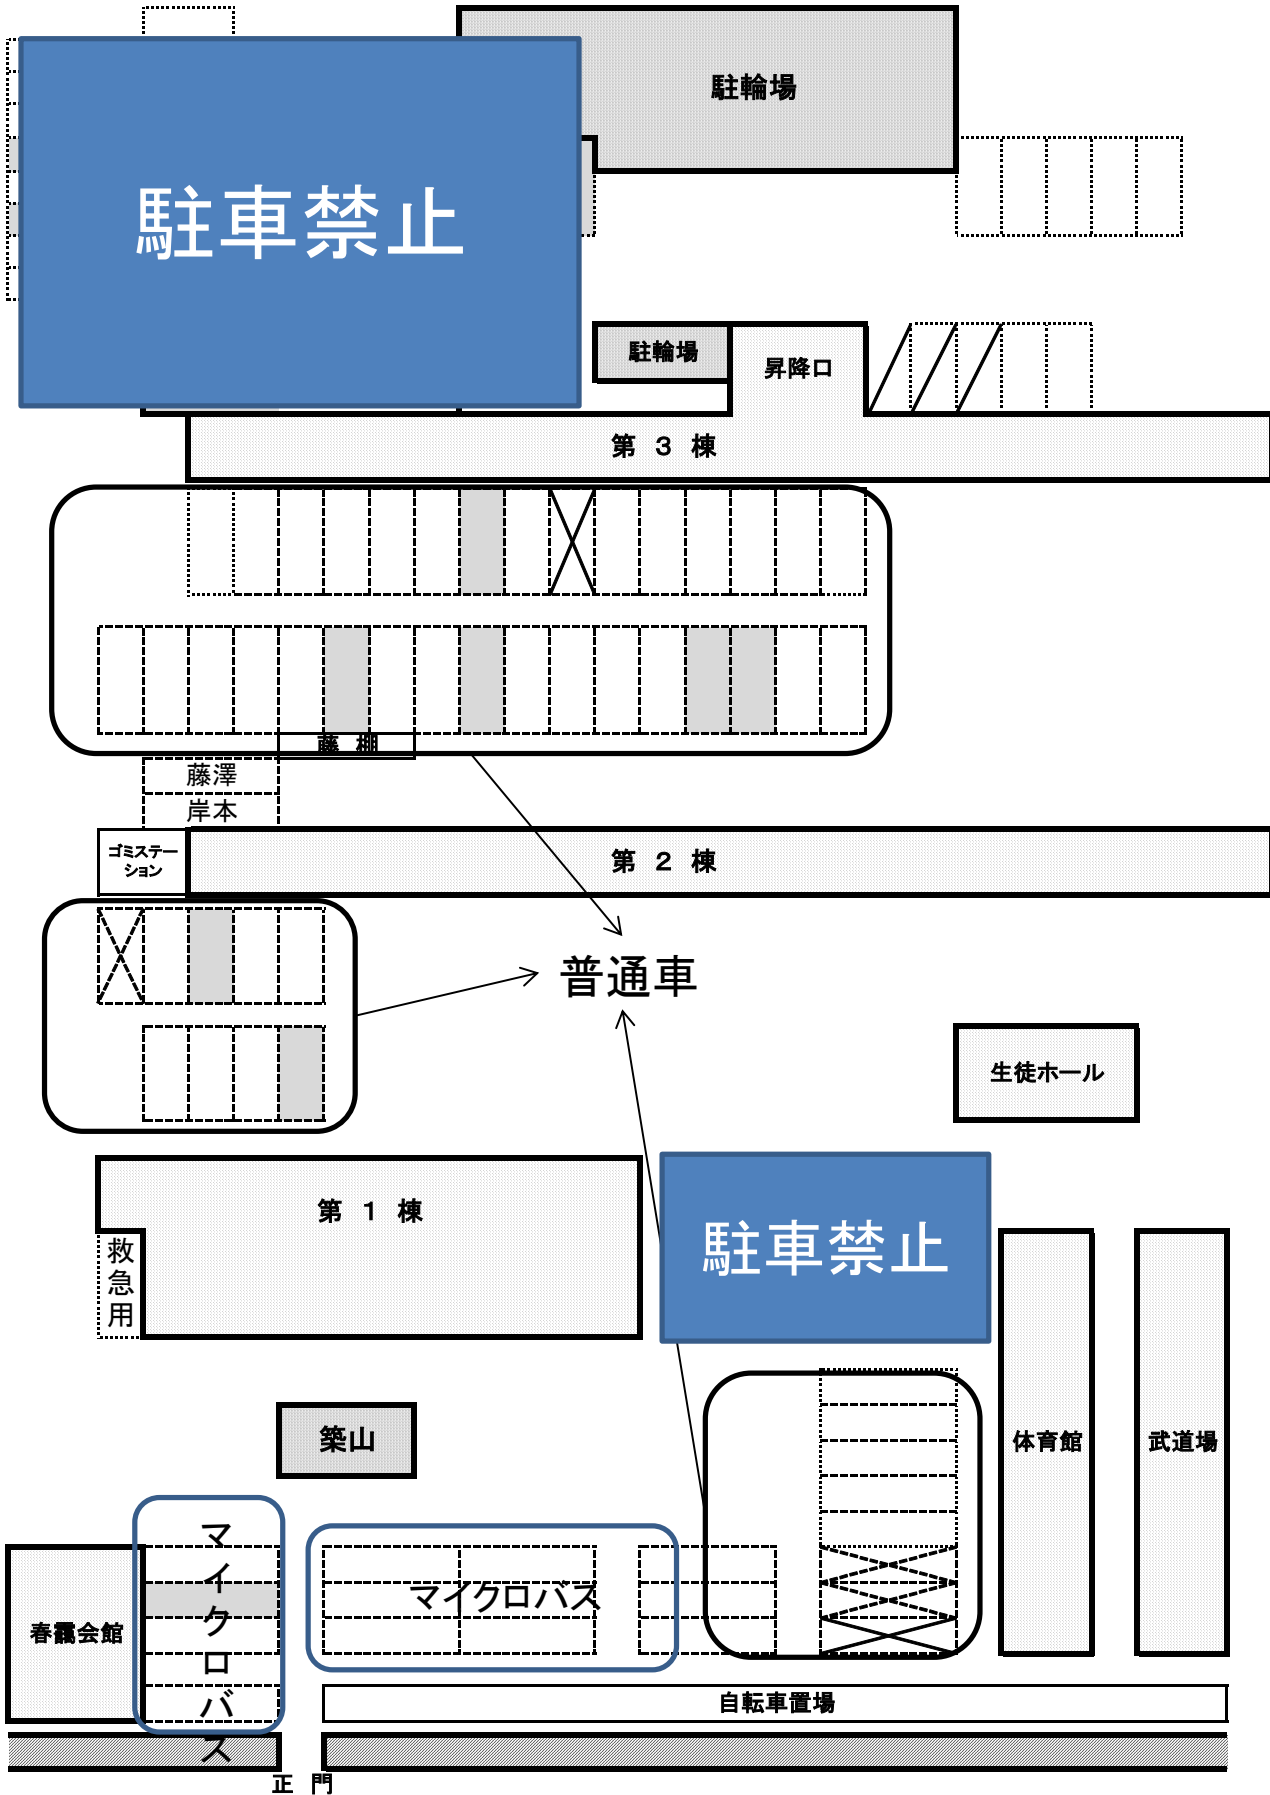

インターハイ練習会場(総社高校)

※入口付近のコンクリートブロックに浮きがあり、徐行してください。

※道路が狭く駐車場も狭いため、大型バス・中型バスは止められません。

※武道館に置いてから循環バスで会場まで来て下さい。

※循環バス乗り場は総社東中学校前になります。