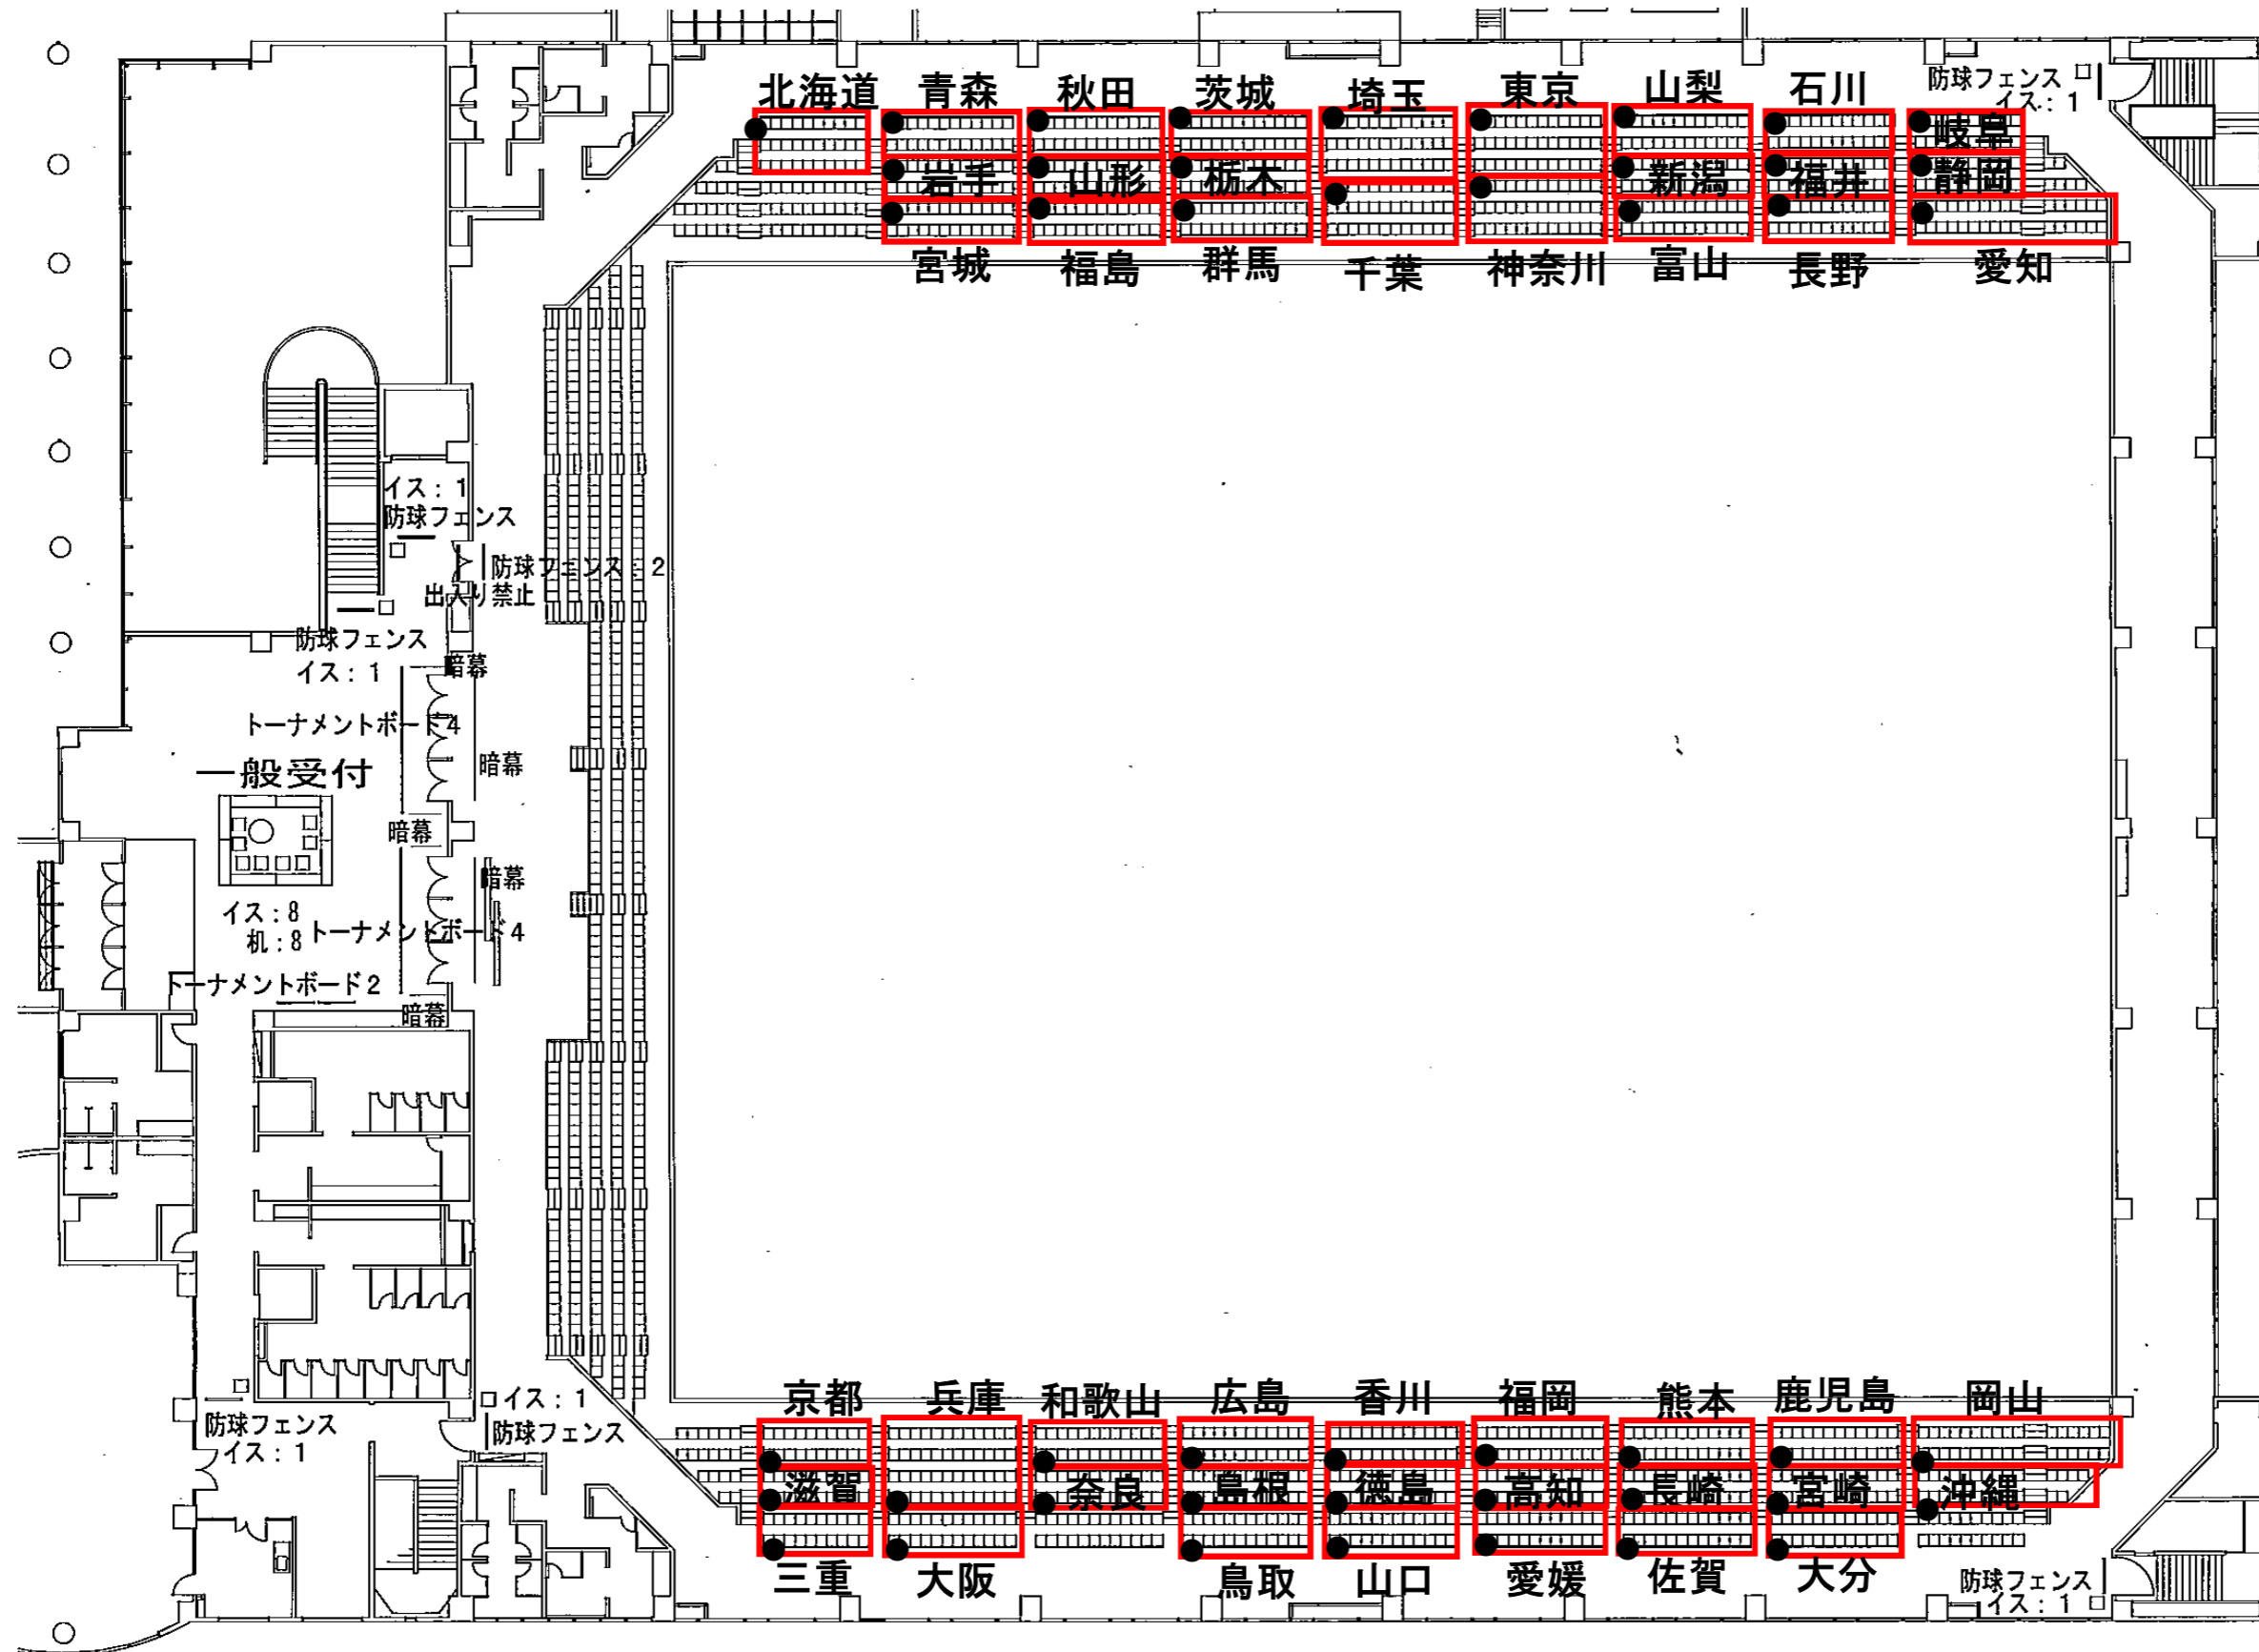

# 選手整列要領

ステージ

中央

37 36 35 34 33 32 31 30 29 28 27 26 25 24 23 22 21 20 19 18 17 16 15 14 13 12 11 10 9 8 7 6 5 4 3 2 1

神奈川	東京	千葉	埼玉	群馬	栃木	茨城	福島	山形	秋田	宮城	岩手	青森	北海道												
女子	男子	女子	男子	女子	男子	女子	男子	女子	男子	女子	男子	女子	男子	女子	男子	女子	男子	女子	男子	女子	男子	女子	男子	女子	男子

指示しながら移動 ←

入場口