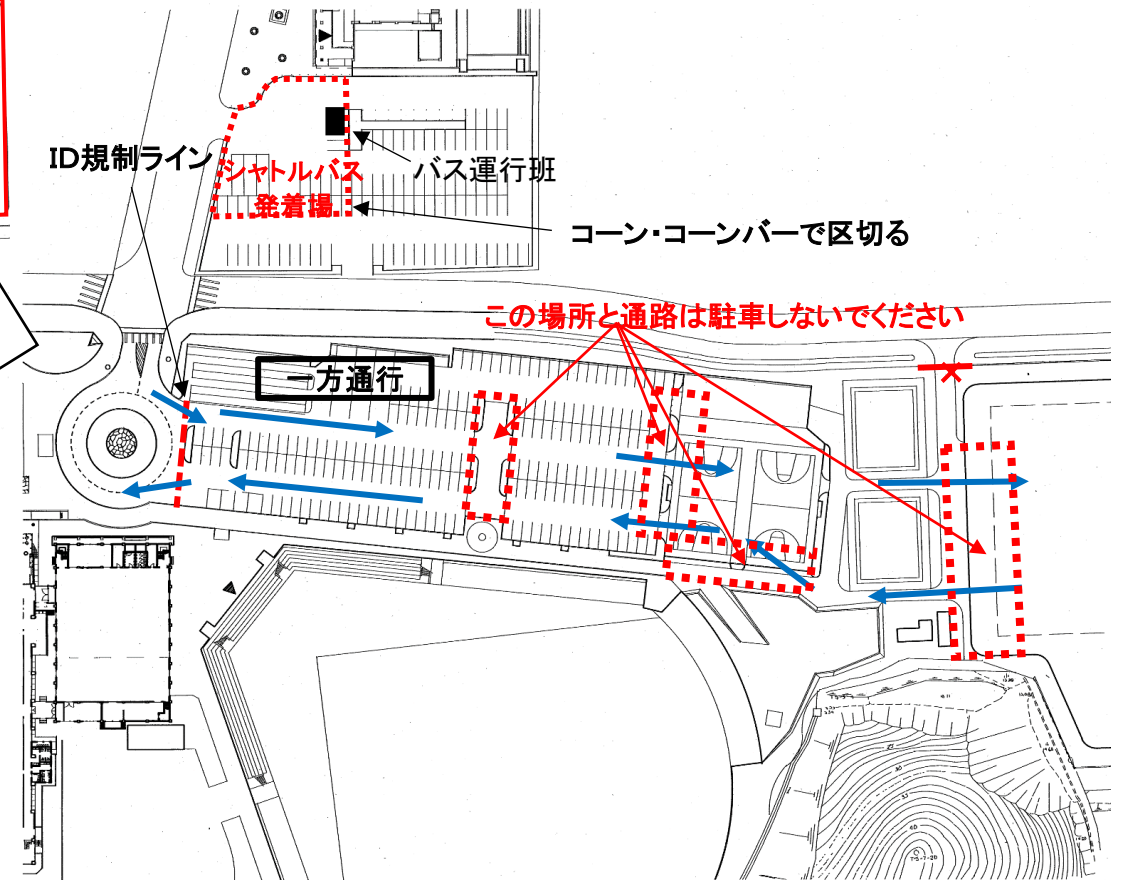

総社市スポーツセンター周辺駐車場について

駐車場は、台数に限りがあります。なるべく乗り合わせるか、公共交通機関をご利用ください。

駐車場内での事故等については責任を負いかねます。ご了承ください。

一般駐車場は、清音ふるさとふれあい広場です。無料のシャトルバスを運行します。ご利用ください。