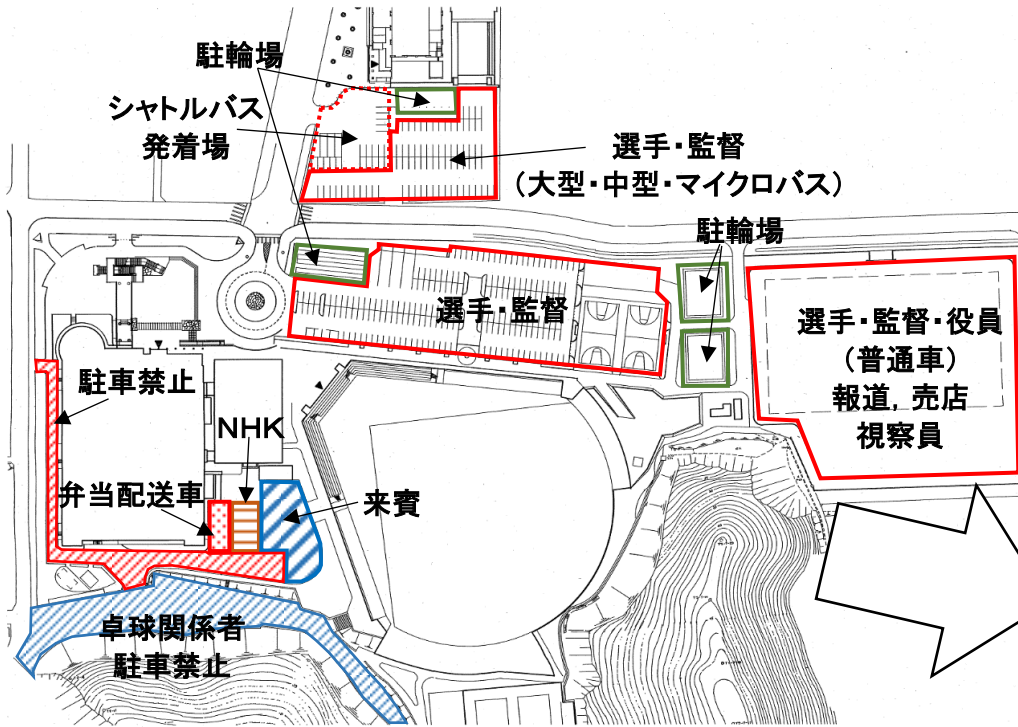

総社市スポーツセンター周辺駐車場について

駐車場は、台数に限りがあります。なるべく乗り合わせるか、公共交通機関をご利用ください。

駐車場内での事故等については責任を負いかねます。ご了承ください。

一般駐車場は、清音ふるさとふれあい広場です。無料のシャトルバスを運行します。ご利用ください。