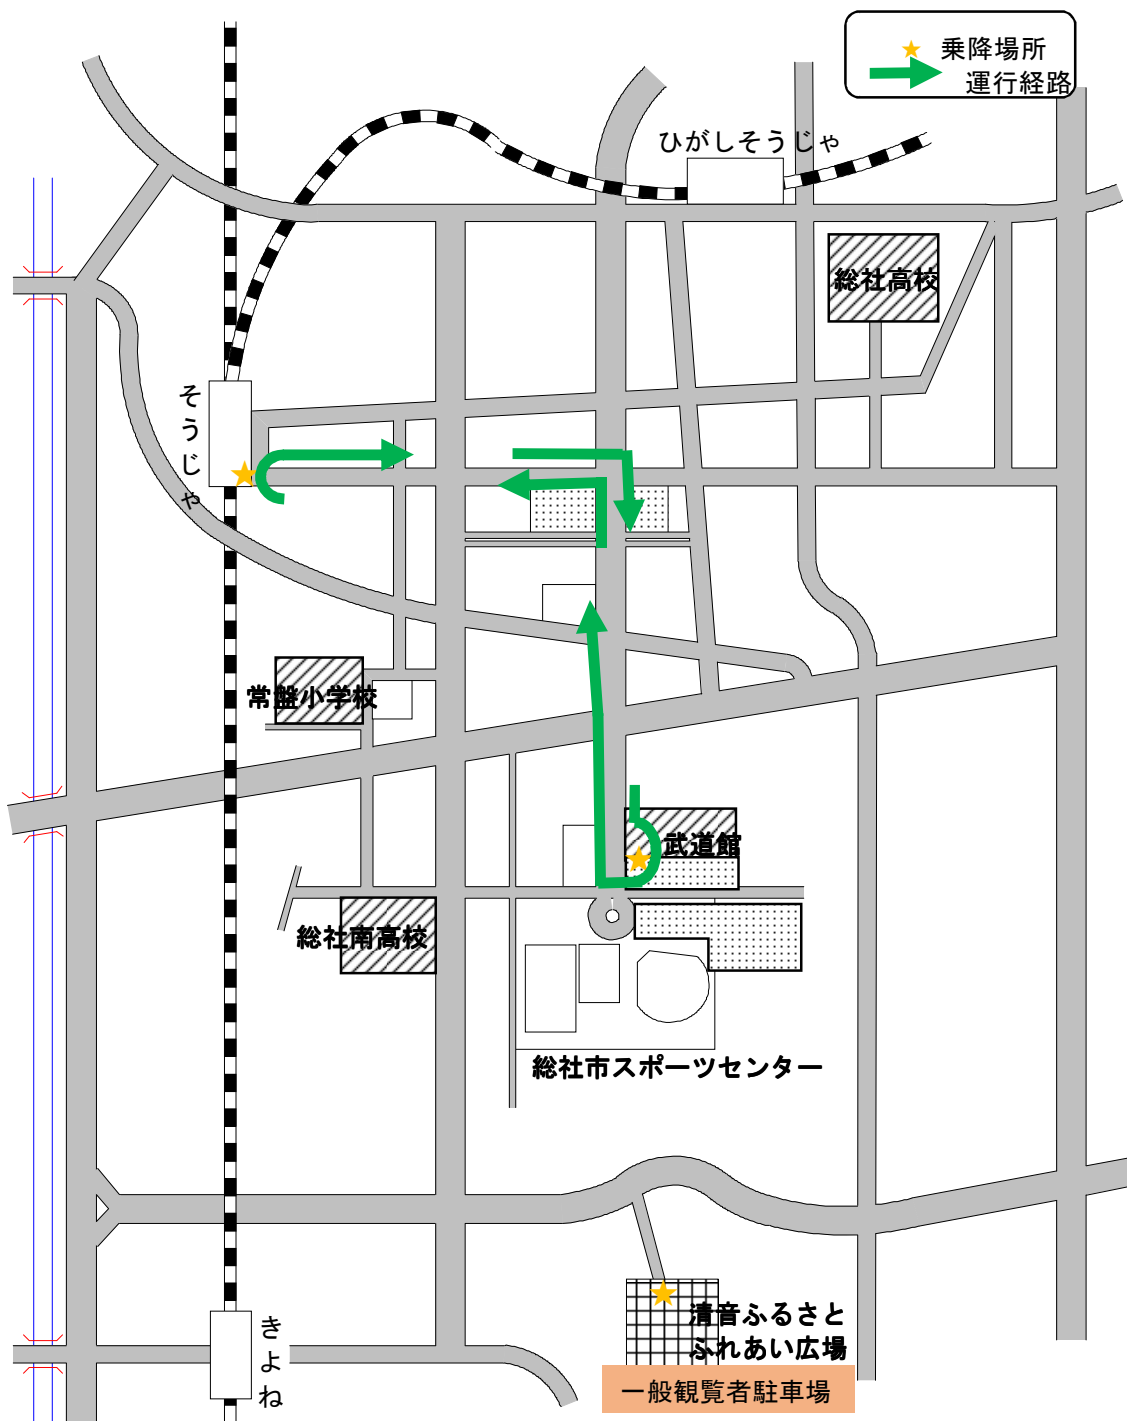

無料シャトルバス運行経路 ①ー1 (7月31日～8月3日)

8時15分(総社駅発)～16時28分(武道館着)(定時出発)

	武道館	→	常盤小学校	→	総社駅	→	総社東中学校	→	武道館
1号車	毎時00分発		06分発		15分発		23分発		28分着
2号車	毎時30分発		36分発		45分発		53分発		58分着

※2号車は15時58分着の便が終わったあと、
清音ふるさとふれあい広場行きの乗客数が多い場合にはそちらに回る。

16時28分以降は随時武道館からピストン輸送(随時出発)

1号車 武道館 → 総社駅 → 武道館

無料シャトルバス運行経路 ①ー2 (8月4日)

8時15分(総社駅発)～16時22分(武道館着)(定時出発)

	武道館 →	総社駅 →	武道館
1号車	毎時00分発	15分発	22分着
2号車	毎時30分発	45分発	52分着

※ 2号車は15時52分着の便が終わったあと、
清音ふるさとふれあい広場行きの乗客数が多い場合にはそちらに回る。

16時22分以降は随時武道館からピストン輸送(随時出発)

1号車	武道館 →	総社駅 →	武道館
-----	-------	-------	-----

無料シャトルバス運行経路 ①ー3 (8月5日)

8時15分(総社駅発)～14時22分(武道館着)(定時出発)

	武道館 →	総社駅 →	武道館
1号車	毎時00分発	15分発	22分着
2号車	毎時30分発	45分発	52分着

※ 2号車は13時52分着の便が終わったあと、
清音ふるさとふれあい広場行きの乗客数が多い場合にはそちらに回る。

14時22分以降は随時武道館からピストン輸送(随時出発)

1号車	武道館 →	総社駅 →	武道館
-----	-------	-------	-----

無料シャトルバス運行経路 ②

7月31日～8月4日

8時00分発～15時55分着(定時出発)

これ以降は武道館から随時ピストン輸送(随時出発)

8月5日

8時00分発～13時25分着(定時出発)