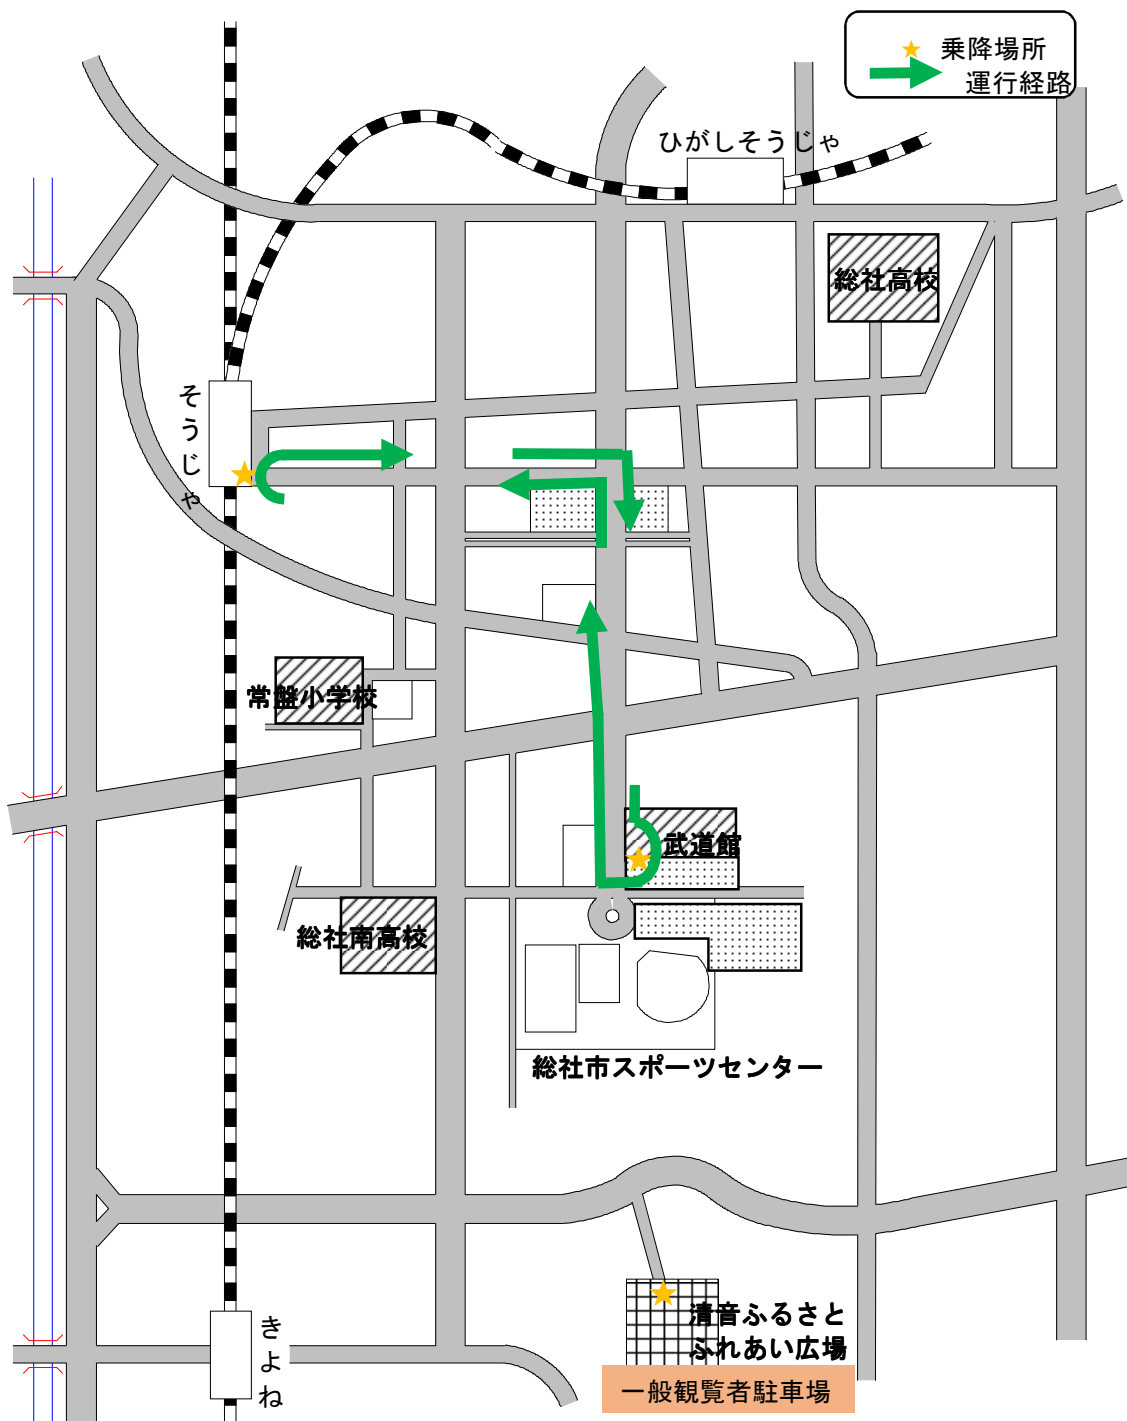

無料シャトルバス運行経路 ①ー1 (7月31日～8月3日)

8時15分(総社駅発)～16時28分(武道館着)(定時出発)

	武道館	→	常盤小学校	→	総社駅	→	総社東中学校	→	武道館
1号車	毎時00分発		06分発		15分発		23分発		28分着
2号車	毎時30分発		36分発		45分発		53分発		58分着

※2号車は15時58分着の便が終わったあと、
清音ふるさとふれあい広場行きの乗客数が多い場合にはそちらに回る。

16時28分以降は随時武道館からピストン輸送(随時出発)

1号車 武道館 → 総社駅 → 武道館

無料シャトルバス運行経路 ①ー2 (8月4日)

8時15分(総社駅発)～16時22分(武道館着)(定時出発)

	武道館 →	総社駅 →	武道館
1号車	毎時00分発	15分発	22分着
2号車	毎時30分発	45分発	52分着

※ 2号車は15時52分着の便が終わったあと、
清音ふるさとふれあい広場行きの乗客数が多い場合にはそちらに回る。

16時22分以降は随時武道館からピストン輸送(随時出発)

1号車	武道館 →	総社駅 →	武道館
-----	-------	-------	-----

無料シャトルバス運行経路 ①ー3 (8月5日)

8時15分(総社駅発)～14時22分(武道館着)(定時出発)

	武道館 →	総社駅 →	武道館
1号車	毎時00分発	15分発	22分着
2号車	毎時30分発	45分発	52分着

※ 2号車は13時52分着の便が終わったあと、
清音ふるさとふれあい広場行きの乗客数が多い場合にはそちらに回る。

これ以降は武道館から随時ピストン輸送(随時出発)

清音ふるさと ふれあい広場 3号車 毎時00分発 30分発	→	武道館 15分発 45分発	→	清音ふるさと ふれあい広場 25分着 55分着
--	---	---------------------	---	----------------------------------

※運行経路①の2号車は、8時00分に3号車と同時に出発後、
進行経路①の8時30分発便となる。