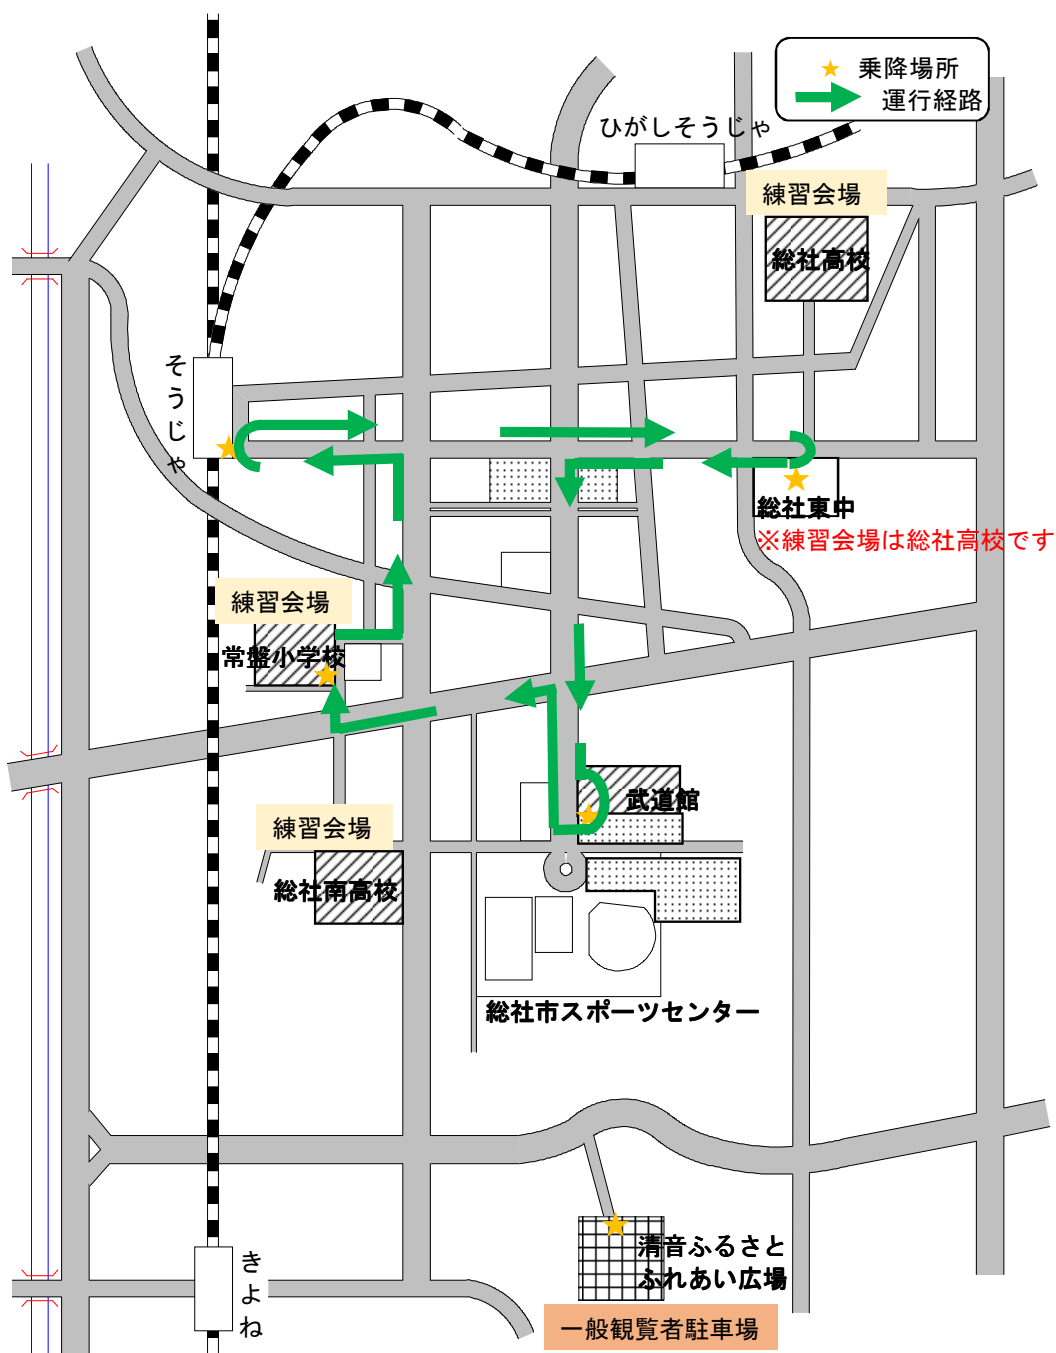

無料シャトルバス運行経路 ①ー1 (7月31日～8月3日)

8時15分(総社駅発)～16時28分(武道館着)(定時出発)

	武道館	→	常盤小学校	→	総社駅	→	総社東中学校	→	武道館
1号車	毎時00分発		06分発		15分発		23分発		28分着
2号車	毎時30分発		36分発		45分発		53分発		58分着

※2号車は15時58分着の便が終わったあと、
清音ふるさとふれあい広場行きの乗客数が多い場合にはそちらに回る。

16時28分以降は随時武道館からピストン輸送(随時出発)

1号車 武道館 → 総社駅 → 武道館

無料シャトルバス運行経路 ①ー2 (8月4日)

8時15分(総社駅発)～16時22分(武道館着)(定時出発)

	武道館 →	総社駅 →	武道館
1号車	毎時00分発	15分発	22分着
2号車	毎時30分発	45分発	52分着

※ 2号車は15時52分着の便が終わったあと、
清音ふるさとふれあい広場行きの乗客数が多い場合にはそちらに回る。

16時22分以降は随時武道館からピストン輸送(随時出発)

1号車	武道館 →	総社駅 →	武道館
-----	-------	-------	-----

無料シャトルバス運行経路 ①ー3 (8月5日)

8時15分(総社駅発)～14時22分(武道館着)(定時出発)

	武道館 →	総社駅 →	武道館
1号車	毎時00分発	15分発	22分着
2号車	毎時30分発	45分発	52分着

※ 2号車は13時52分着の便が終わったあと、
清音ふるさとふれあい広場行きの乗客数が多い場合にはそちらに回る。

これ以降は武道館から随時ピストン輸送(随時出発)

清音ふるさと ふれあい広場 3号車 毎時00分発 30分発	→	武道館 15分発 45分発	→	清音ふるさと ふれあい広場 25分着 55分着
--	---	---------------------	---	----------------------------------

※運行経路①の2号車は、8時00分に3号車と同時に出発後、
進行経路①の8時30分発便となる。