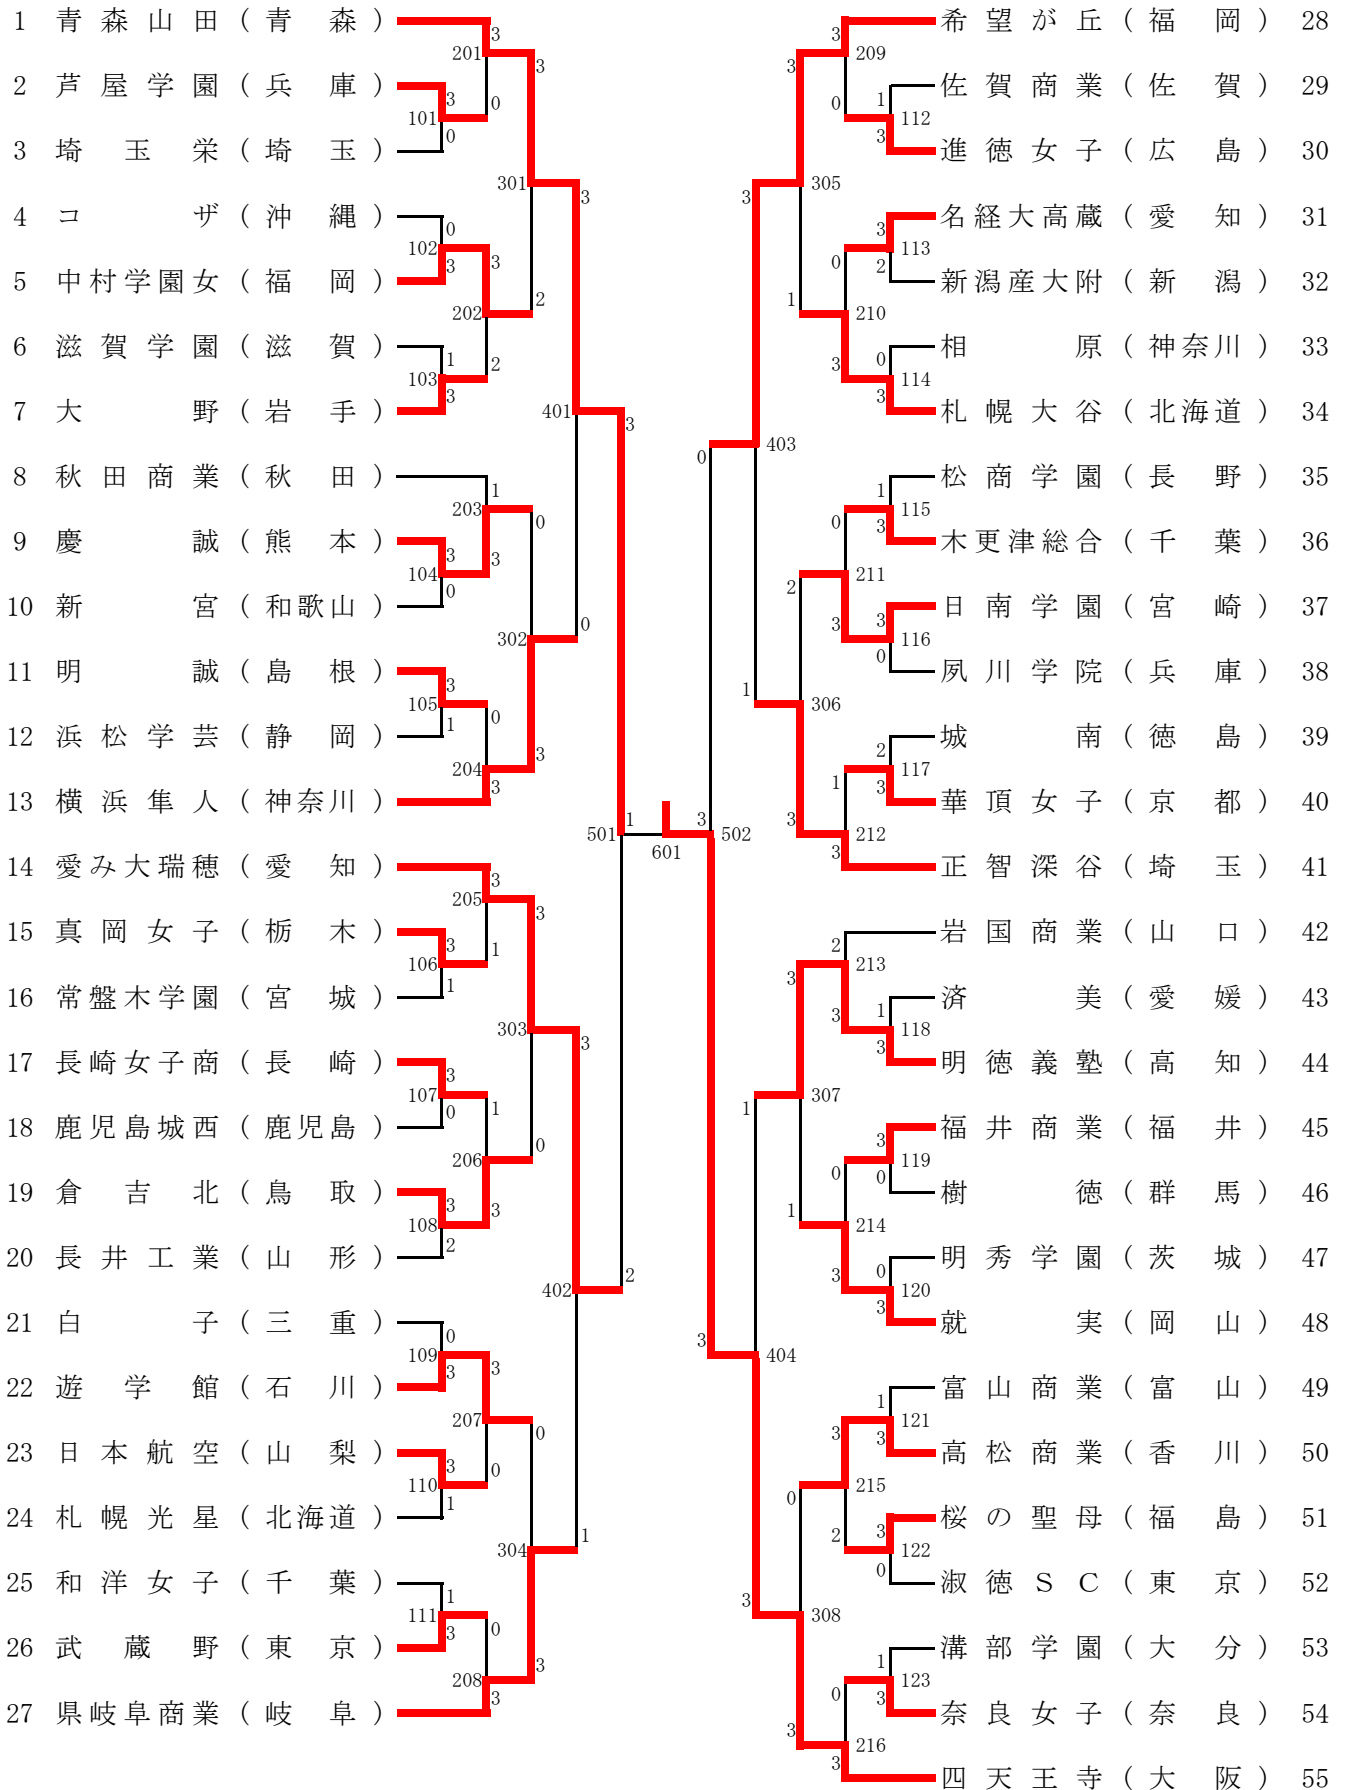

# 男子学校对抗

# 女子学校对抗

# 男子ダブルス(1)

<b>決勝</b>	
田添 健太	森蘭 政崇
上村 慶哉	三部 航平
希望ヶ丘(福岡)	青森山田(青森)