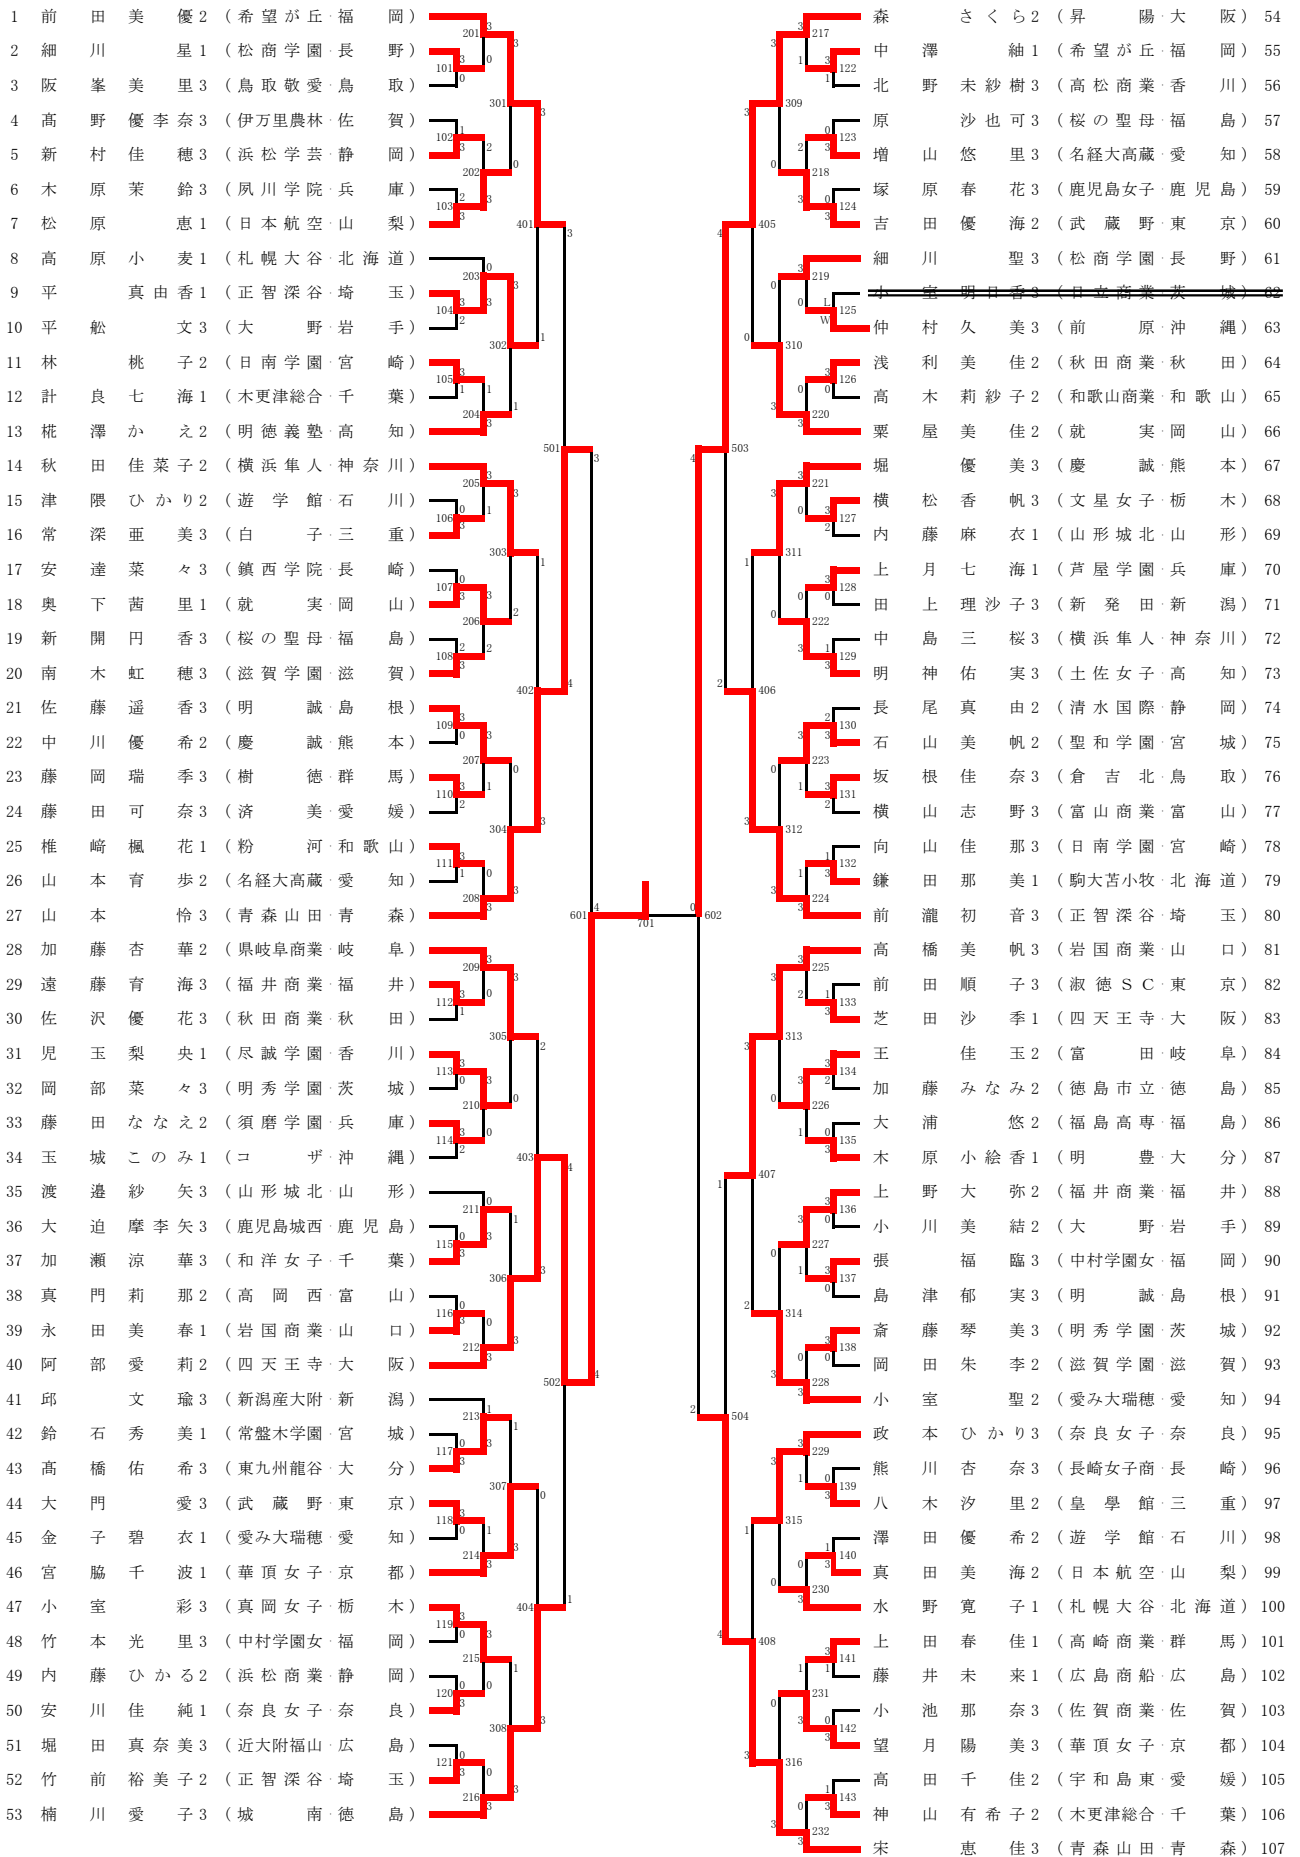

女子シングルス(1)

阿部 愛莉
四天王寺(大阪)

決勝

佐藤 瞳
札幌大谷(北海道)

4 - 1

女子シングルス(2)

| | | | | | | | | | |
|-----|-------|---|-------------|-----|---|-------|-----|-------------|-----|
| 108 | 松平志穂 | 3 | (四天王寺・大阪) | 233 | 3 | 森 菫美 | 月 2 | (四天王寺・大阪) | 162 |
| 109 | 具志堅美希 | 3 | (前原・沖縄) | 144 | 3 | 松本理沙 | 3 | (横浜隼人・神奈川) | 163 |
| 110 | 工藤千尋 | 3 | (山形城北・山形) | 317 | 3 | 内山美紅 | 2 | (就実・岡山) | 164 |
| 111 | 岩崎菜美子 | 3 | (早稲・山口) | 145 | 3 | 徳田真梨菜 | 1 | (城南・徳島) | 165 |
| 112 | 大平実幸 | 1 | (徳島市立・徳島) | 234 | 3 | 雲林院 優 | 2 | (鹿児島城西・鹿児島) | 166 |
| 113 | 中村詩穂 | 2 | (松商学園・長野) | 146 | 3 | 吉田彩乃 | 3 | (桜の聖母・福島) | 167 |
| 114 | 荒美咲 | 2 | (明秀学園・茨城) | 409 | 4 | 橋本麻里奈 | 3 | (高岡南・富山) | 168 |
| 115 | 奥山麗華 | 2 | (富田・岐阜) | 235 | 3 | 有末梨奈 | 1 | (鳥取敬愛・鳥取) | 169 |
| 116 | 南部芹菜 | 2 | (華頂女子・京都) | 147 | 3 | 若山美穂 | 3 | (名経大高蔵・愛知) | 170 |
| 117 | 尾島奏穂 | 1 | (真岡女子・栃木) | 318 | 3 | 陳 卿可 | 1 | (日南学園・宮崎) | 171 |
| 118 | 船本さくら | 1 | (進徳女子・広島) | 148 | 3 | 大城桃子 | 3 | (南風原・沖縄) | 172 |
| 119 | 柏木望美 | 1 | (木更津総合・千葉) | 236 | 3 | 佐藤芽里 | 3 | (東奥学園・青森) | 173 |
| 120 | 三輪咲里南 | 1 | (希望が丘・福岡) | 505 | 1 | 田口瑛美子 | 1 | (正智深谷・埼玉) | 174 |
| 121 | 安藤みなみ | 2 | (青森山田・青森) | 237 | 3 | 王 童 | 3 | (明德義塾・高知) | 175 |
| 122 | 池上晴美 | 2 | (奈良女子・奈良) | 149 | 3 | 山前里穂 | 3 | (華頂女子・京都) | 176 |
| 123 | 明石理沙 | 3 | (倉吉北・鳥取) | 319 | 3 | 柳沢茉歩 | 1 | (松商学園・長野) | 177 |
| 124 | 吉田桃菜 | 1 | (福井商業・福井) | 150 | 3 | 小野寺美典 | 2 | (山形城北・山形) | 178 |
| 125 | 加藤由衣 | 3 | (安城学園・愛知) | 238 | 3 | 西廣香奈 | 3 | (賀茂・広島) | 179 |
| 126 | 竹鼻美里 | 1 | (吾妻・群馬) | 151 | 3 | 黒澤千映美 | 3 | (日立商業・茨城) | 180 |
| 127 | 向山佳歩 | 3 | (日南学園・宮崎) | 410 | 2 | 増田帆夏 | 3 | (長崎女子商・長崎) | 181 |
| 128 | 谷本史奈 | 2 | (済美・愛媛) | 152 | 3 | 佐藤唯 | 1 | (常盤木学園・宮城) | 182 |
| 129 | 片山莉帆 | 3 | (清水国際・静岡) | 239 | 3 | 福永有紗 | 3 | (文大杉並・東京) | 183 |
| 130 | 戸島悠夏 | 2 | (秋田和洋女・秋田) | 153 | 3 | 鴨川楓 | 3 | (中村学園女・福岡) | 184 |
| 131 | 周小琛 | 2 | (溝部学園・大分) | 320 | 3 | 井上 柚 | 1 | (粉河・和歌山) | 185 |
| 132 | 末永日向子 | 3 | (佐賀清和・佐賀) | 154 | 3 | 吉田ちひろ | 1 | (遊学館・石川) | 186 |
| 133 | 太田友莉 | 3 | (夙川学院・兵庫) | 240 | 3 | 高橋まどか | 1 | (青藍泰斗・栃木) | 187 |
| 134 | 平侑里香 | 3 | (正智深谷・埼玉) | 603 | 4 | 加藤知秋 | 3 | (県岐阜商業・岐阜) | 188 |
| 135 | 林めぐみ | 3 | (遊学館・石川) | 241 | 3 | 永尾堯子 | 3 | (横浜隼人・神奈川) | 189 |
| 136 | 上林万佑子 | 3 | (滋賀学園・滋賀) | 155 | 3 | 室井まどか | 3 | (白子・三重) | 190 |
| 137 | 下山夏音 | 2 | (日本航空・山梨) | 321 | 3 | 牛嶋沙耶 | 3 | (慶誠・熊本) | 191 |
| 138 | 夏目祐希 | 3 | (浜松東・静岡) | 156 | 3 | 小野千佳 | 2 | (聖和学園・宮城) | 192 |
| 139 | 仲眞萌希 | 2 | (希望が丘・福岡) | 242 | 3 | 山本亜由美 | 2 | (府中東・広島) | 193 |
| 140 | 西野美里 | 3 | (和洋女子・千葉) | 157 | 3 | 田中愛弥香 | 1 | (武蔵野・東京) | 194 |
| 141 | 高橋梓海 | 2 | (大野・岩手) | 411 | 0 | 朱 紗貴 | 2 | (夙川学院・兵庫) | 195 |
| 142 | 田原迫美菜 | 3 | (鹿児島城西・鹿児島) | 158 | 3 | 加藤夏海 | 3 | (秋田商業・秋田) | 196 |
| 143 | 多田涼夏 | 2 | (芦屋学園・兵庫) | 243 | 3 | 早福美佳 | 3 | (新潟・新潟) | 197 |
| 144 | 滑川明佳 | 2 | (桜の聖母・福島) | 159 | 3 | 玉石幸穂 | 1 | (明誠・島根) | 198 |
| 145 | 工藤燈 | 3 | (武蔵野・東京) | 322 | 1 | 田中真子 | 3 | (日本航空・山梨) | 199 |
| 146 | 金城千尋 | 3 | (慶誠・熊本) | 160 | 3 | 近藤未来 | 1 | (明豊・大分) | 200 |
| 147 | 吉良あすか | 3 | (土佐女子・高知) | 244 | 3 | 長野亜美 | 2 | (済美・愛媛) | 201 |
| 148 | 大場綾香 | 3 | (明誠・島根) | 506 | 3 | 伊藤佑里子 | 2 | (札幌大谷・北海道) | 202 |
| 149 | 笹岡柁美 | 3 | (新潟産大附・新潟) | 245 | 3 | 田中千秋 | 3 | (愛み大瑞徳・愛知) | 203 |
| 150 | 松本さゆり | 2 | (尽誠学園・香川) | 161 | 3 | 東山みのり | 3 | (福井商業・福井) | 204 |
| 151 | 藤原実優 | 2 | (鎮西学院・長崎) | 323 | 3 | 横山有沙 | 2 | (奈良女子・奈良) | 205 |
| 152 | 清水彩加 | 3 | (就実・岡山) | 162 | 3 | 田中ひかり | 3 | (佐賀商業・佐賀) | 206 |
| 153 | 竹内萌夏 | 3 | (愛み大瑞徳・愛知) | 246 | 3 | 竹内七海 | 2 | (樹徳・群馬) | 207 |
| 154 | 美濃口千夏 | 2 | (横浜隼人・神奈川) | 412 | 4 | 乙井麻帆 | 2 | (岩国商業・山口) | 208 |
| 155 | 塩谷真由 | 1 | (粉河・和歌山) | 163 | 3 | 大家加帆 | 3 | (和洋女子・千葉) | 209 |
| 156 | 湯本早紀 | 3 | (埼玉栄・埼玉) | 247 | 3 | 佐藤未羽 | 2 | (須坂商業・長野) | 210 |
| 157 | 大輪佳那 | 1 | (中村学園女・福岡) | 164 | 3 | 中地祐香里 | 3 | (草津東・滋賀) | 211 |
| 158 | 吉田礼楽 | 3 | (白子・三重) | 324 | 3 | 岩崎夏実 | 3 | (高松商業・香川) | 212 |
| 159 | 岩村律 | 1 | (高岡龍谷・富山) | 165 | 3 | 松浦明香里 | 2 | (大野・岩手) | 213 |
| 160 | 小野未佳 | 2 | (聖和学園・宮城) | 248 | 3 | 益田育実 | 2 | (日大三島・静岡) | 214 |
| 161 | 佐藤瞳 | 1 | (札幌大谷・北海道) | 507 | 4 | 徳永美子 | 2 | (希望が丘・福岡) | 215 |