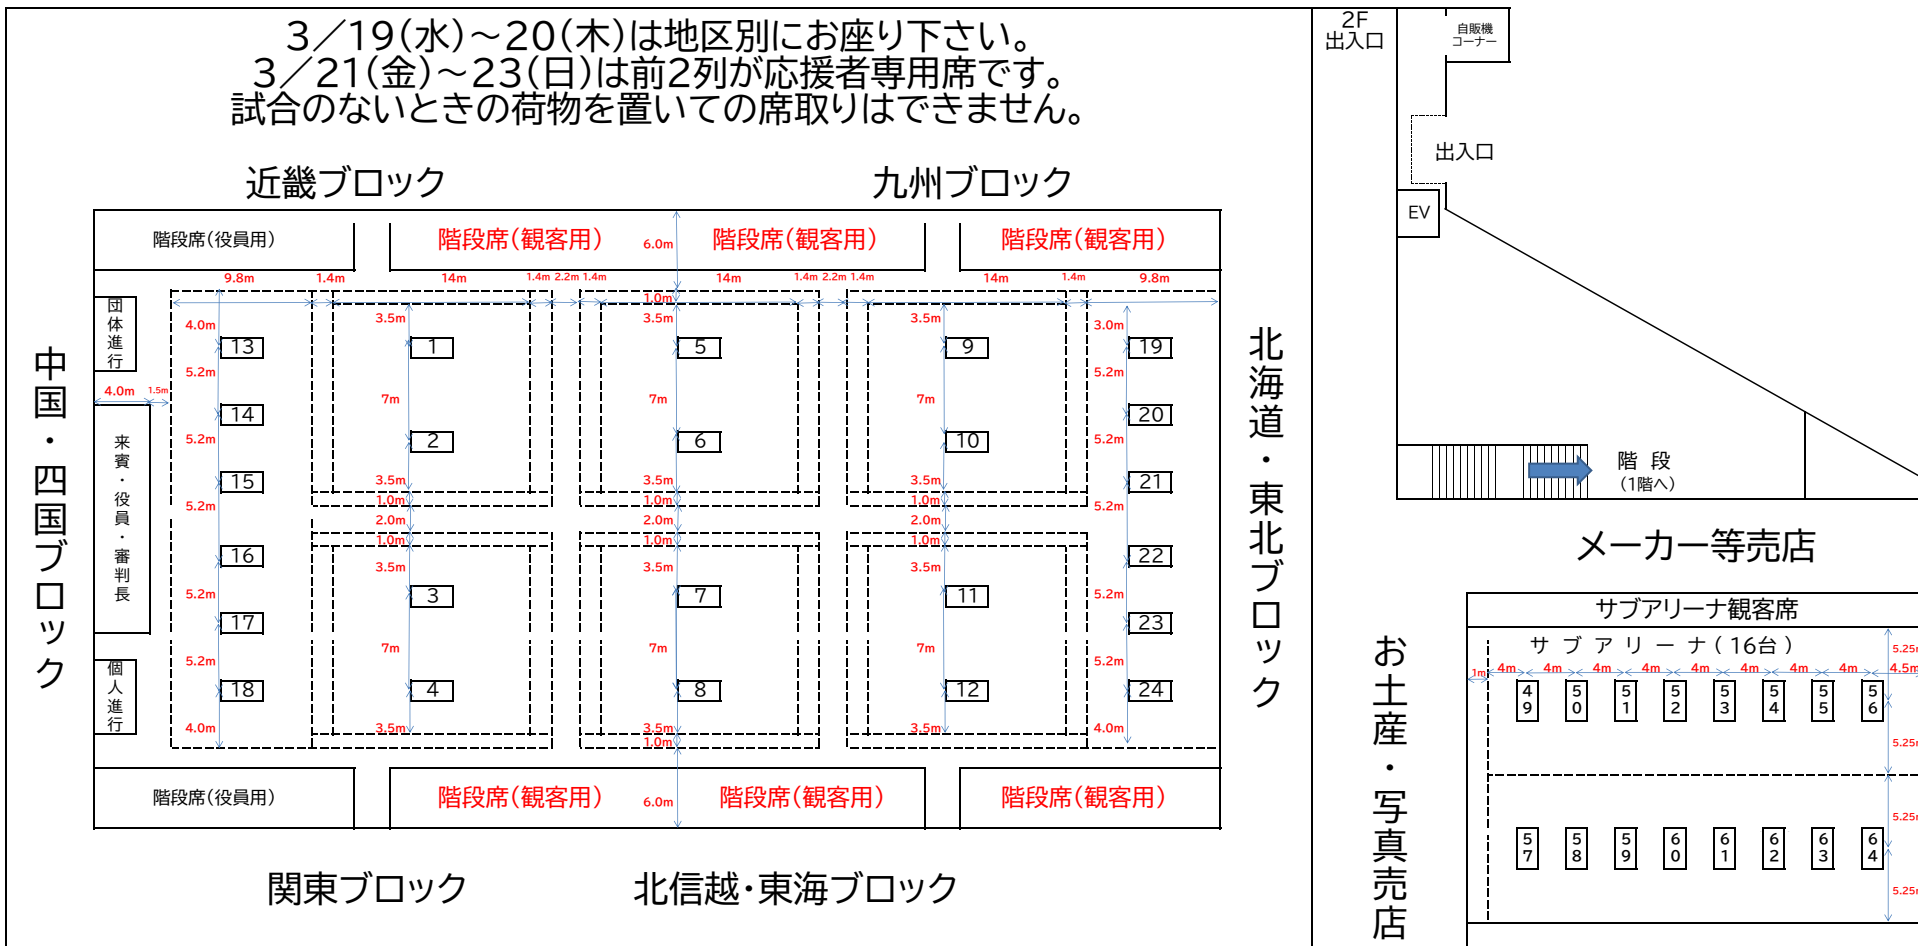

# ジップアリーナ 2階配置図

3/19(水)~23(日)

北

3/19(水)~20(木)は地区別にお座り下さい。  
 3/21(金)~23(日)は前2列が応援者専用席です。  
 試合のないときの荷物を置いての席取りはできません。

大会最終日は1Fの階段席で選手の応援ができます。  
 応援希望の方は、上履きを持参して下さい。  
 南出入口のIDチェックのところで上履きに履き替え、入場して下さい。  
 応援以外のことをすることはできません。ルールを守って応援して下さい。