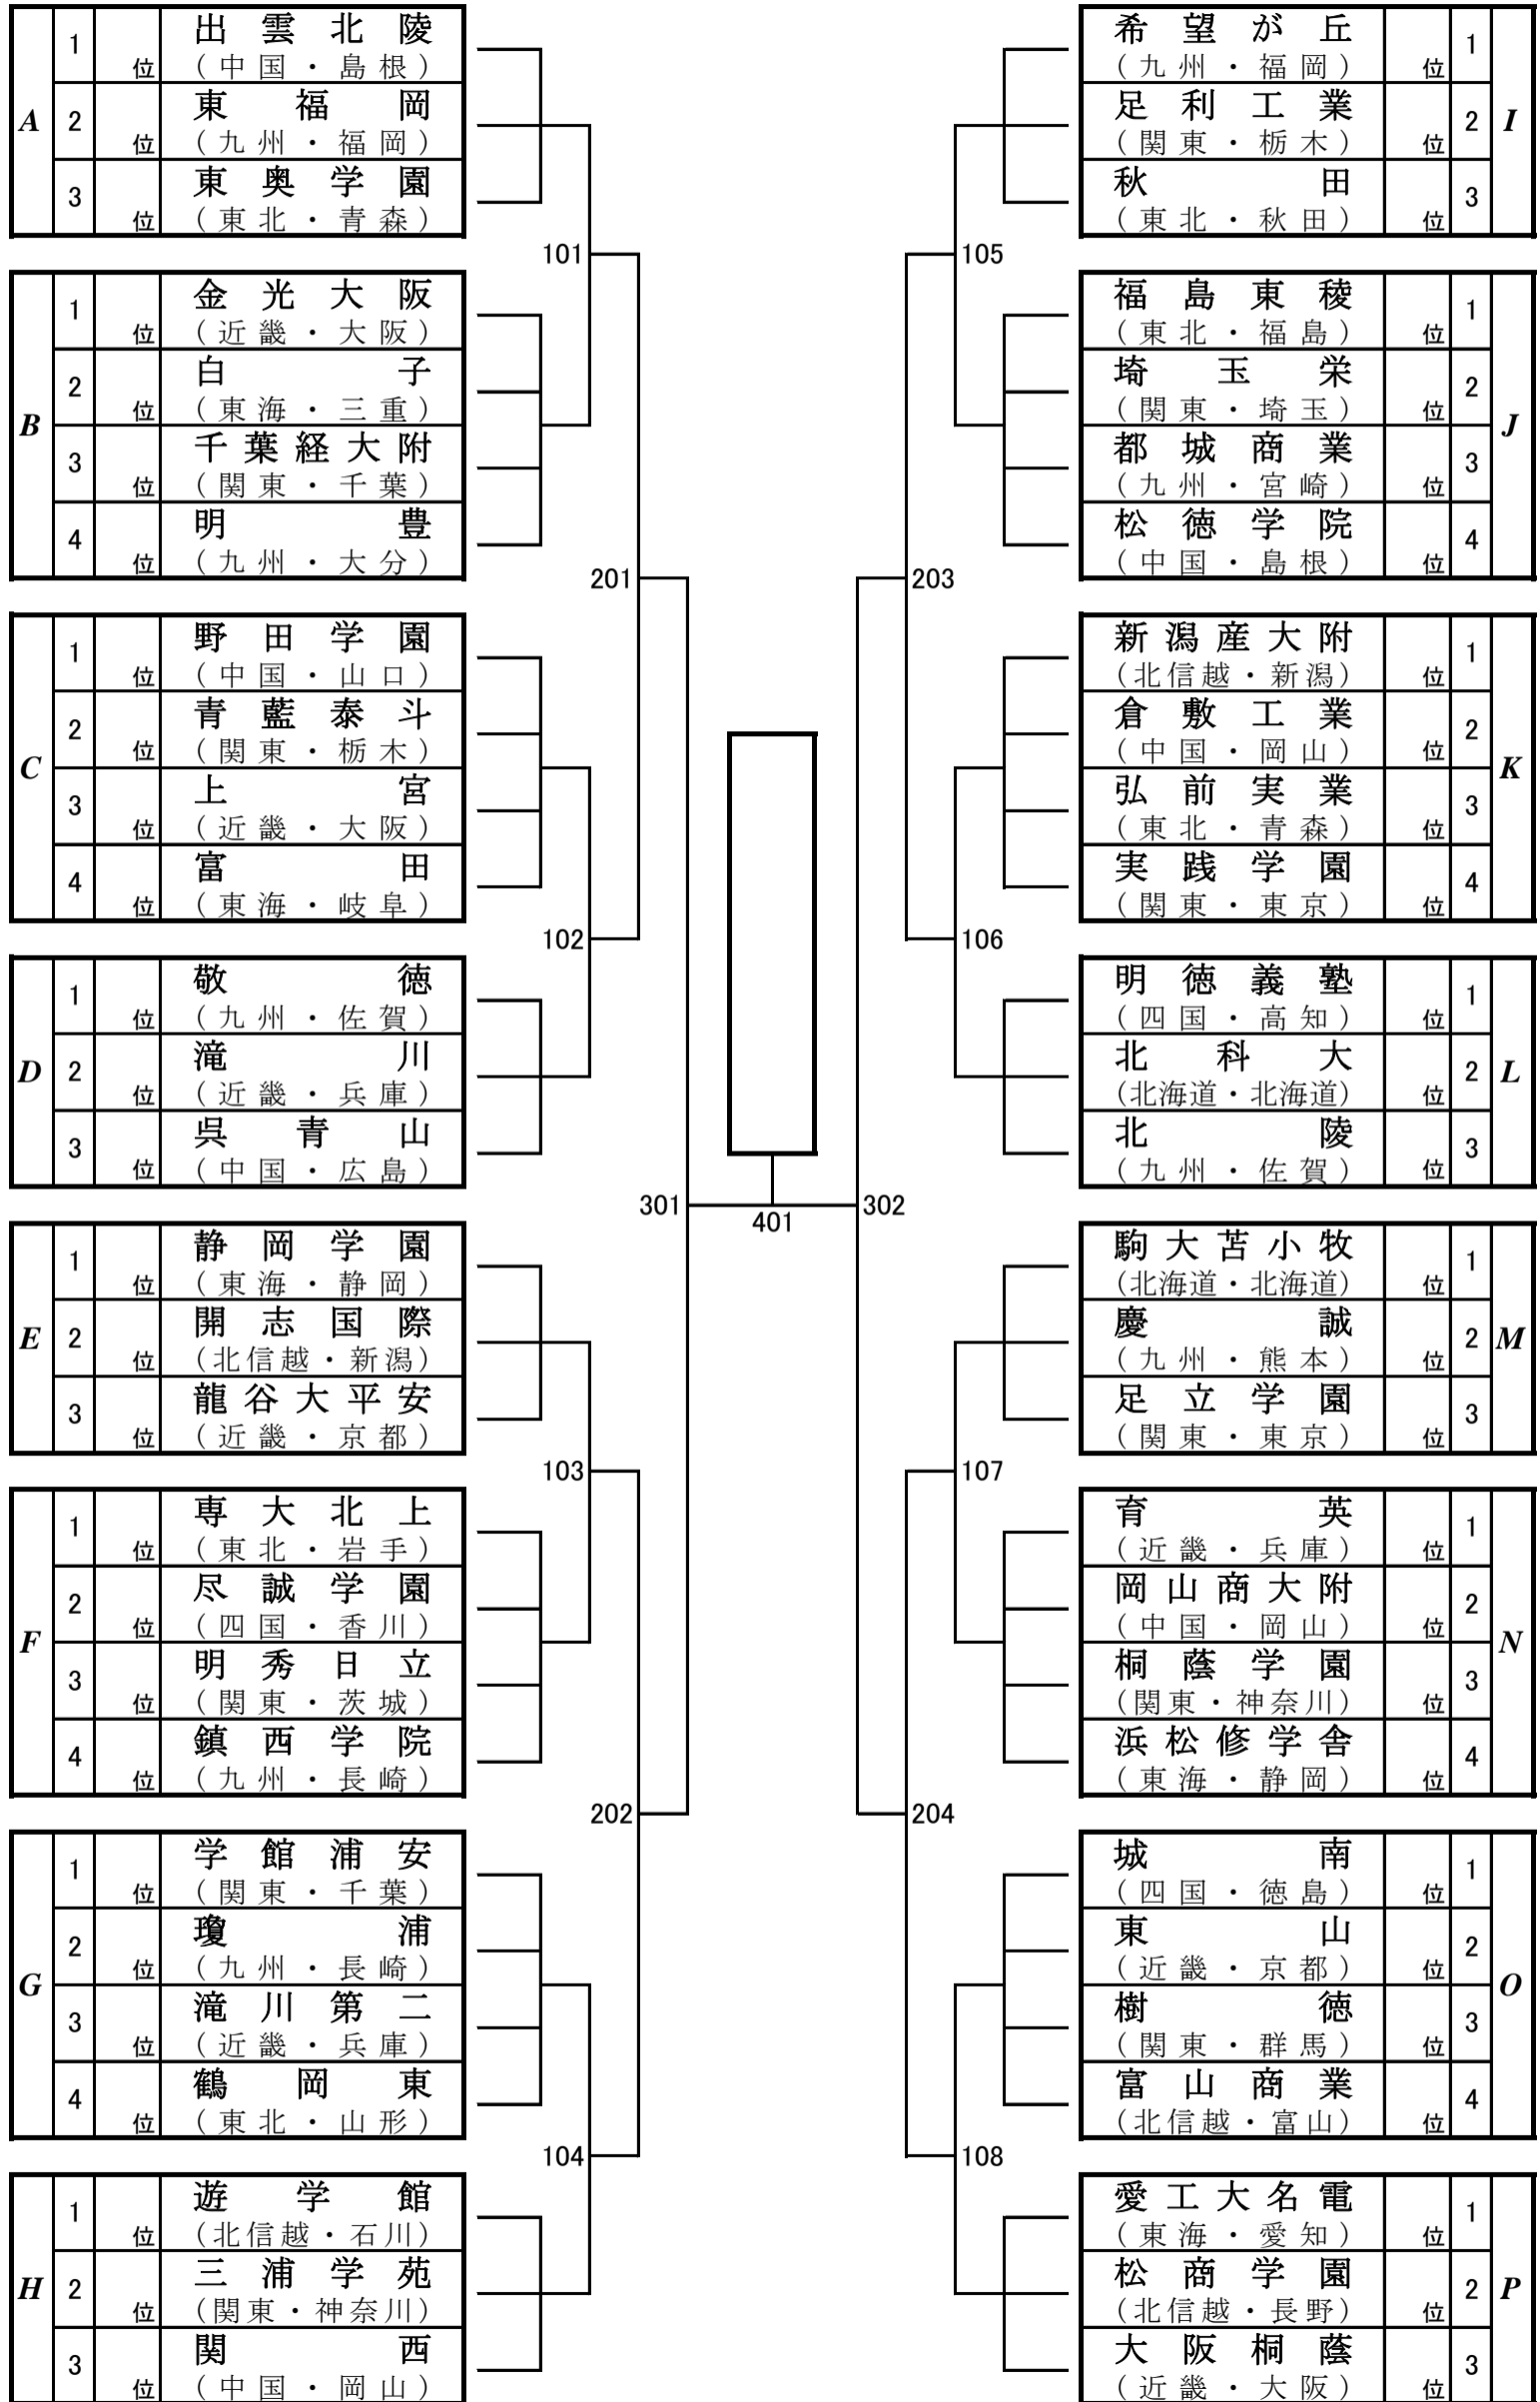

# 第52回全国高等学校選抜卓球大会（男子学校対抗）組合せ

# 第52回全国高等学校選抜卓球大会（女子学校対抗）組合せ