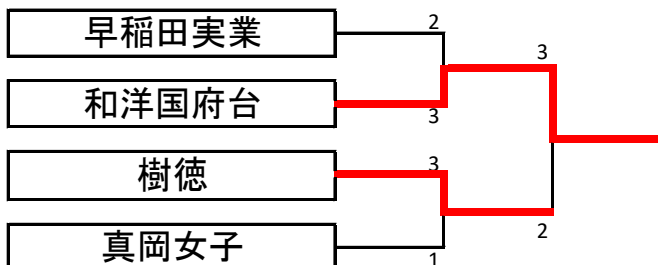

Dリーグ		和洋国府台	日本航空	青藍泰斗	横浜商業	秋草学園	勝 敗	得点	順位
1	和洋国府台		○3-1	×2-3	○3-0	○3-0	3-1	7	2
2	日本航空	×1-3		×0-3	×2-3	×2-3	0-4	4	5
3	青藍泰斗	○3-2	○3-0		○3-0	○3-1	4-0	8	1
4	横浜商業	×0-3	○3-2	×0-3		×0-3	1-3	5	4
5	秋草学園	×0-3	○3-2	×1-3	○3-0		2-2	6	3

【順位決定戦】

1位トーナメント

3位決定戦

2位トーナメント

7位決定戦

3位代表決定リーグ

		幕張総合	星野	明秀日立	秋草学園	勝 敗	得点	順位
1	幕張総合		×1-3	×1-3	○3-1	1-2	4	3
2	星野	○3-1		×2-3	○3-2	2-1	5	2
3	明秀日立	○3-1	○3-2		×2-3	2-1	5	1
4	秋草学園	×1-3	×2-3	○3-2		1-2	4	4

男子Ⅱ部予選リーグ