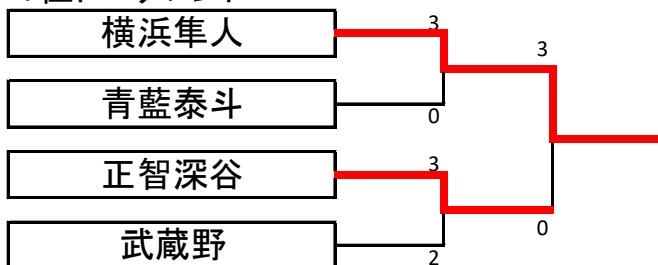

女子 I 部リーグ

Aリーグ		横浜隼人	早稲田実業	幕張総合	甲府商業	吾妻中央	勝 敗	得点	順位
1	横浜隼人		○3-1	○3-0	○3-1	○3-0	4-0	8	1
2	早稲田実業	×1-3		○3-0	○3-0	○3-1	3-1	7	2
3	幕張総合	×0-3	×0-3		○3-1	○3-0	2-2	6	3
4	甲府商業	×1-3	×0-3	×1-3		○3-1	1-3	5	4
5	吾妻中央	×0-3	×1-3	×0-3	×1-3		0-4	4	5

Bリーグ		武蔵野	真岡女子	星野	大成女子	千葉商大付	勝 敗	得点	順位
1	武蔵野		○3-1	○3-2	○3-0	○3-0	4-0	8	1
2	真岡女子	×1-3		○3-1	○3-1	○3-1	3-1	7	2
3	星野	×2-3	×1-3		○3-2	○3-1	2-2	6	3
4	大成女子	×0-3	×1-3	×2-3		×2-3	0-4	4	5
5	千葉商大付	×0-3	×1-3	×1-3	○3-2		1-3	5	4

Cリーグ		正智深谷	樹徳	明秀日立	明大八王子	立花学園	勝 敗	得点	順位
1	正智深谷		○3-0	○3-0	○3-1	○3-1	4-0	8	1
2	樹徳	×0-3		○3-2	○3-1	○3-0	3-1	7	2
3	明秀日立	×0-3	×2-3		○3-1	○3-0	2-2	6	3
4	明大八王子	×1-3	×1-3	×1-3		○3-0	1-3	5	4
5	立花学園	×1-3	×0-3	×0-3	×0-3		0-4	4	5

Dリーグ		和洋国府台	日本航空	青藍泰斗	横浜商業	秋草学園	勝 敗	得点	順位
1	和洋国府台		○3-1	×2-3	○3-0	○3-0	3-1	7	2
2	日本航空	×1-3		×0-3	×2-3	×2-3	0-4	4	5
3	青藍泰斗	○3-2	○3-0		○3-0	○3-1	4-0	8	1
4	横浜商業	×0-3	○3-2	×0-3		×0-3	1-3	5	4
5	秋草学園	×0-3	○3-2	×1-3	○3-0		2-2	6	3

【順位決定戦】

1位トーナメント