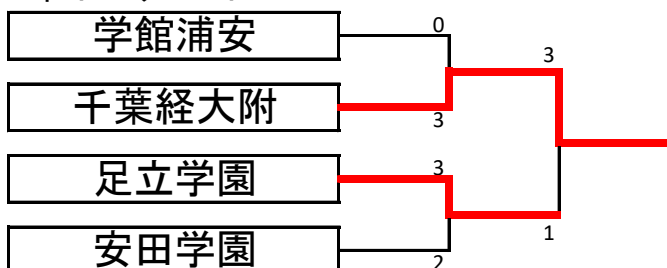

【順位決定戦】

1位トーナメント

3位決定戦

2位トーナメント

7位決定戦

3位代表決定リーグ

	沼田	青藍泰斗	千葉商大付	湘南工大附	勝 敗	得点	順位
1	沼田	×2-3	○3-1	×1-3	1-2	4	3
2	青藍泰斗	○3-2		○3-0	3-0	6	1
3	千葉商大付	×1-3	×2-3		0-3	3	4
4	湘南工大附	○3-1	×0-3	○3-2		5	2

女子 I 部リーグ