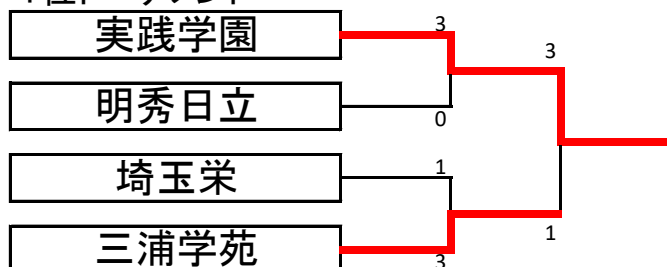

男子 I 部リーグ

Aリーグ		実践学園	学館浦安	甲府工業	沼田	横浜商業	勝 敗	得点	順位
1	実践学園		○3-0	○3-0	○3-0	○3-1	4-0	8	1
2	学館浦安	×0-3		○3-0	○3-1	○3-0	3-1	7	2
3	甲府工業	×0-3	×0-3		×2-3	×0-3	0-4	4	5
4	沼田	×0-3	×1-3	○3-2		○3-0	2-2	6	3
5	横浜商業	×1-3	×0-3	○3-0	×0-3		1-3	5	4

Bリーグ		三浦学苑	安田学園	青藍泰斗	川越東	鹿島	勝 敗	得点	順位
1	三浦学苑		○3-0	○3-0	○3-0	○3-0	4-0	8	1
2	安田学園	×0-3		○3-1	○3-0	○3-0	3-1	7	2
3	青藍泰斗	×0-3	×1-3		○3-1	○3-0	2-2	6	3
4	川越東	×0-3	×0-3	×1-3		○3-1	1-3	5	4
5	鹿島	×0-3	×0-3	×0-3	×1-3		0-4	4	5

Cリーグ		埼玉栄	樹徳	文星芸大附	足立学園	千葉商大付	勝 敗	得点	順位
1	埼玉栄		○3-2	○3-2	○3-2	○3-2	4-0	8	1
2	樹徳	×2-3		○3-2	×0-3	×2-3	1-3	5	4
3	文星芸大附	×2-3	×2-3		×2-3	×2-3	0-4	4	5
4	足立学園	×2-3	○3-0	○3-2		○3-1	3-1	7	2
5	千葉商大付	×2-3	○3-2	○3-2	×1-3		2-2	6	3

Dリーグ		明秀日立	千葉経大附	日本航空	湘南工大附	埼玉平成	勝 敗	得点	順位
1	明秀日立		○3-2	○3-1	○3-2	○3-0	4-0	8	1
2	千葉経大附	×2-3		○3-1	○3-0	○3-0	3-1	7	2
3	日本航空	×1-3	×1-3		×1-3	○3-1	1-3	5	4
4	湘南工大附	×2-3	×0-3	○3-1		○3-1	2-2	6	3
5	埼玉平成	×0-3	×0-3	×1-3	×1-3		0-4	4	5

【順位決定戦】

1位トーナメント