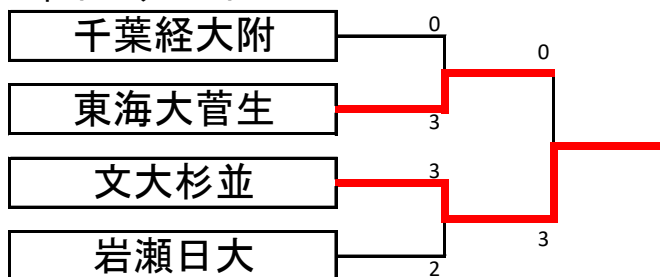

女子Ⅱ部予選リーグ

Aリーグ		岩瀬日大	前橋商業	秦野	山梨学院	勝敗	得点	順位
1	岩瀬日大		○3-1	○3-0	WW/O	3-0	6	1
2	前橋商業	×1-3		○3-2	WW/O	2-1	5	2
3	秦野	×0-3	×2-3		WW/O	1-2	4	3
4	山梨学院	LW/O	LW/O	LW/O		0-3	0	4

Bリーグ		千葉経大附	日立第一	前橋女子	鷺宮	勝敗	得点	順位
1	千葉経大附		○3-0	○3-2	○3-0	3-0	6	1
2	日立第一	×0-3		×0-3	○3-1	1-2	4	5
3	前橋女子	×2-3	○3-0		○3-2	2-1	5	2
4	鷺宮	×0-3	×1-3	×2-3		0-3	3	4

Cリーグ		東海大菅生	栃木女子	熊谷女子	甲府西	勝敗	得点	順位
1	東海大菅生		○3-0	○3-2	○3-0	3-0	6	1
2	栃木女子	×0-3		○3-2	○3-1	2-1	5	2
3	熊谷女子	×2-3	×2-3		○3-2	1-2	4	3
4	甲府西	×0-3	×1-3	×2-3		0-3	3	4

Dリーグ		横浜創英	文大杉並	松戸六実	茂木	勝敗	得点	順位
1	横浜創英		×1-3	×2-3	○3-1	1-2	4	3
2	文大杉並	○3-1		○3-0	○3-1	3-0	6	1
3	松戸六実	○3-2	×0-3		○3-1	2-1	5	2
4	茂木	×1-3	×1-3	×1-3		0-3	3	4

【順位決定戦】

1位トーナメント

女子Ⅰ部優勝
横浜隼人高等学校