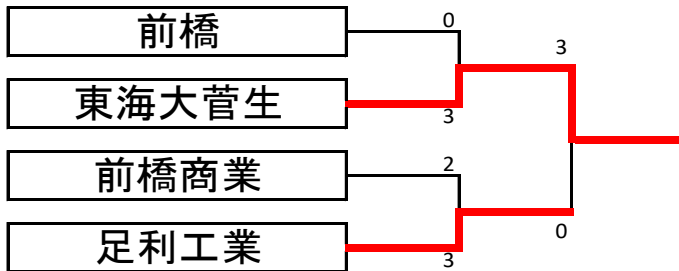

男子Ⅱ部予選リーグ

Aリーグ		東海大菅生	作新学院	都留	幕張総合	勝敗	得点	順位
1	東海大菅生		○3-1	○3-0	○3-0	3-0	6	1
2	作新学院	×1-3		○3-0	○3-0	2-1	5	2
3	都留	×0-3	×0-3		×2-3	0-3	3	4
4	幕張総合	×0-3	×0-3	○3-2		1-2	4	3

Bリーグ		日大豊山	日立一	前橋商業	桐蔭学園	勝敗	得点	順位
1	日大豊山		○3-0	×1-3	○3-2	2-1	5	2
2	日立一	×0-3		×2-3	○3-1	1-2	4	3
3	前橋商業	○3-1	○3-2		○3-0	3-0	6	1
4	桐蔭学園	×2-3	×1-3	×0-3		0-3	3	4

Cリーグ		足利工業	県立綾瀬	甲府商業	成徳深谷	勝敗	得点	順位
1	足利工業		○3-0	○3-0	○3-2	3-0	6	1
2	県立綾瀬	×0-3		○3-0	×0-3	1-2	4	3
3	甲府商業	×0-3	×0-3		×0-3	0-3	3	4
4	成徳深谷	×2-3	○3-0	○3-0		2-1	5	2

Dリーグ		岩瀬日大	前橋	松山	拓大紅陵	勝敗	得点	順位
1	岩瀬日大		×0-3	○3-0	○3-1	2-1	5	2
2	前橋	○3-0		○3-0	○3-2	3-0	6	1
3	松山	×0-3	×0-3		○3-1	1-2	4	3
4	拓大紅陵	×1-3	×2-3	×1-3		0-3	3	4

【順位決定戦】

1位トーナメント