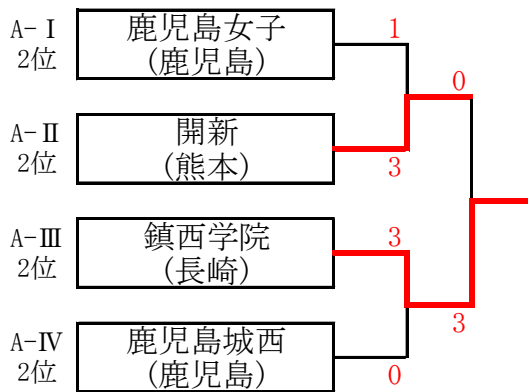

男子学校対抗

Aブロック1位リーグ (第1～4位決定戦)

	学校名	明豊	希望が丘	鎮西学院	敬徳	勝敗	順位
1	I 明豊 (大分)	****	3 - 1	3 - 1	3 - 0	3 - 0	1
2	IV 希望が丘 (福岡)	1 - 3	****	3 - 1	3 - 0	2 - 1	2
3	III 鎮西学院 (長崎)	1 - 3	1 - 3	****	3 - 1	1 - 2	3
4	II 敬徳 (佐賀)	0 - 3	0 - 3	1 - 3	****	0 - 3	4

7位 れいめい 高校

4位 敬徳 高校

8位 瓊浦 高校

女子学校対抗

Aブロック1位リーグ (第1～4位決定戦)

	学校名	希望が丘	中津南	敬徳	明豊	勝敗	順位
1	I 希望が丘 (福岡)	****	3 - 1	3 - 1	3 - 1	3 - 0	1
2	IV 中津南 (大分)	1 - 3	****	1 - 3	1 - 3	0 - 3	4
3	III 敬徳 (佐賀)	1 - 3	3 - 1	****	3 - 1	2 - 1	2
4	II 明豊 (大分)	1 - 3	3 - 1	1 - 3	****	1 - 2	3

(第5・6位決定戦)

(第7・8位決定戦)

<<最終順位>>

1位 希望が丘 高校

5位 鎮西学院 高校

2位 敬徳 高校

6位 開新 高校

3位 明豊 高校