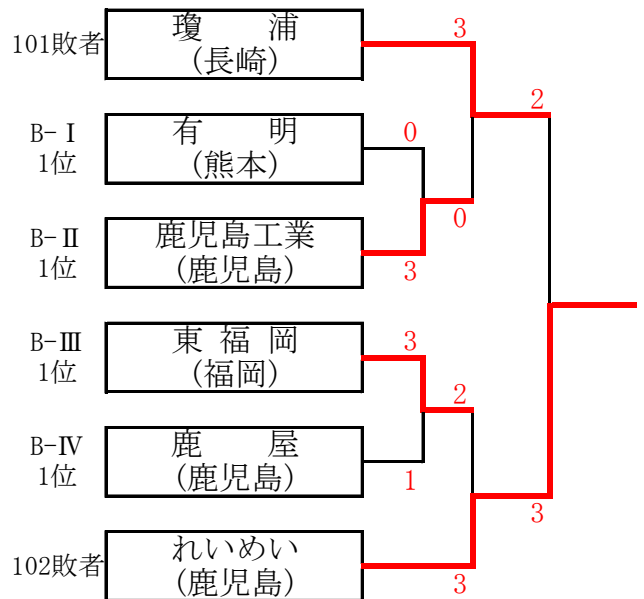

(第7・8位決定戦)

<<最終順位>>

1位 明豊 高校

5位 都城商業 高校

2位 希望が丘 高校

6位 慶誠 高校

3位 鎮西学院 高校

7位 れいめい 高校

4位 敬徳 高校

8位 瓊浦 高校