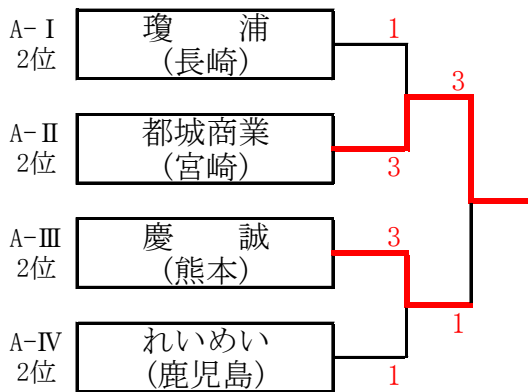

男子学校対抗

Aブロック1位リーグ (第1～4位決定戦)

	学校名	明豊	希望が丘	鎮西学院	敬徳	勝敗	順位
1	I 明豊 (大分)	****	3 - 1	3 - 1	3 - 0	3 - 0	1
2	IV 希望が丘 (福岡)	1 - 3	****	3 - 1	3 - 0	2 - 1	2
3	III 鎮西学院 (長崎)	1 - 3	1 - 3	****	3 - 1	1 - 2	3
4	II 敬徳 (佐賀)	0 - 3	0 - 3	1 - 3	****	0 - 3	4

(第5・6位決定戦)