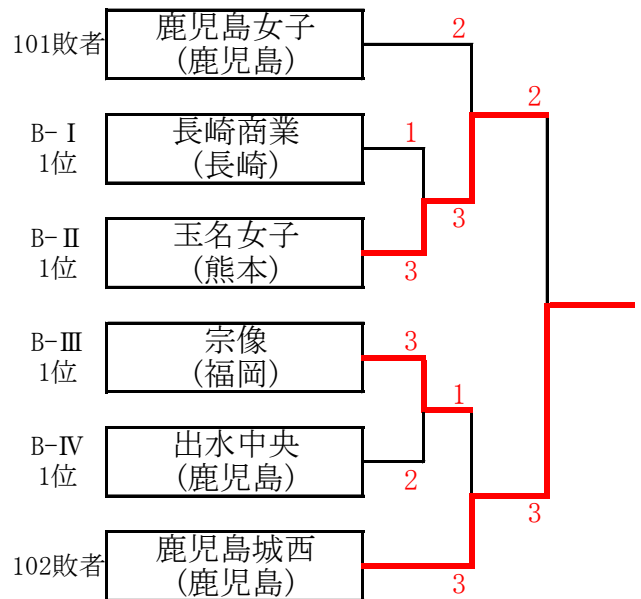

男子学校対抗

Aブロック1位リーグ (第1～4位決定戦)

	学校名	明豊	希望が丘	鎮西学院	敬徳	勝敗	順位
1	I 明豊 (大分)	****	3 - 1	3 - 1	3 - 0	3 - 0	1
2	IV 希望が丘 (福岡)	1 - 3	****	3 - 1	3 - 0	2 - 1	2
3	III 鎮西学院 (長崎)	1 - 3	1 - 3	****	3 - 1	1 - 2	3
4	II 敬徳 (佐賀)	0 - 3	0 - 3	1 - 3	****	0 - 3	4

(第5・6位決定戦)

(第7・8位決定戦)

<<最終順位>>

1位 明豊 高校

5位 都城商業 高校

2位 希望が丘 高校

6位 慶誠 高校

3位 鎮西学院 高校

7位 れいめい 高校

4位 敬徳 高校

8位 瓊浦 高校

女子学校対抗

Aブロック1位リーグ (第1～4位決定戦)

	学校名	希望が丘	中津南	敬徳	明豊	勝敗	順位
1	I 希望が丘 (福岡)	****	3 - 1	3 - 1	3 - 1	3 - 0	1
2	IV 中津南 (大分)	1 - 3	****	1 - 3	1 - 3	0 - 3	4
3	III 敬徳 (佐賀)	1 - 3	3 - 1	****	3 - 1	2 - 1	2
4	II 明豊 (大分)	1 - 3	3 - 1	1 - 3	****	1 - 2	3

(第5・6位決定戦)

(第7・8位決定戦)

<<最終順位>>

1位 希望が丘 高校

5位 鎮西学院 高校

2位 敬徳 高校

6位 開新 高校

3位 明豊 高校