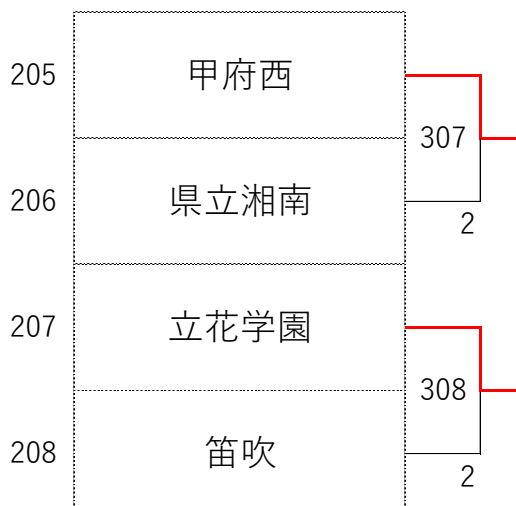

全国選抜大会代表校

大会の様子

【1位決定トーナメント】

1位	正智深谷	埼玉
2位	武蔵野	東京
3位	宇都宮文星	栃木
3位	明大八王子	東京
5位	大成女子	茨城
5位	横浜隼人	神奈川
5位	千葉経大附	千葉
5位	真岡女子	栃木
9位	日本航空	山梨
9位	木更津総合	千葉
11位	樹徳	群馬

女子I部優勝 正智深谷高等学校

【代表決定戦①】

【代表決定戦②】

◇男子Ⅱ部◇

【本戦トーナメント】

男子Ⅱ部優勝 東海大菅生高等学校

【本戦トーナメント3位決定戦】

【2回戦敗者トーナメント】

【1回戦敗者トーナメント】

【1回戦敗者戦】

◇女子Ⅱ部◇

【本戦トーナメント】

女子Ⅱ部優勝 文大杉並高等学校

【本戦トーナメント3位決定戦】

【2回戦敗者トーナメント】

【1回戦敗者トーナメント】

【1回戦敗者戦】

大会の様子

試 合 結 果 一 覧 表

男 子			女 子		
I 部	1位	実践学園	I 部	1位	正智深谷
	2位	埼玉栄		2位	武蔵野
	3位	千葉経大附		3位	宇都宮文星
	3位	学館浦安		3位	明大八王子
	5位	明秀日立		5位	大成女子
	5位	足立学園		5位	横浜隼人
	5位	三浦学苑		5位	千葉経大附
	5位	樹徳		5位	真岡女子
	9位	青藍泰斗		9位	日本航空
	9位	安田学園		9位	木更津総合
	11位	作新学院		11位	樹徳
	11位	拓大紅陵		12位	秋草学園
	13位	湘南工大附		13位	和洋国府台
	13位	岩瀬日大		13位	明秀日立
	13位	三浦学苑		13位	甲府商業
	13位	桐蔭学園		13位	前橋東
	17位	川越東		17位	横浜創英
	17位	前橋		17位	埼玉栄
17位	日本航空	17位	大田桜台		
17位	甲府工業	17位	横浜商業		
II 部	1位	東海大菅生	II 部	1位	文大杉並
	2位	沼田		2位	日立第一
	3位	千葉商大付		3位	千葉商大付
	4位	横浜商業		4位	安房西
	5位	慶應義塾		5位	青藍泰斗
	6位	埼玉平成		6位	前橋商業
	8位	前橋商業		8位	春日部女子
	8位	土浦第二		8位	下館第二
	9位	文星芸大附		9位	宇都宮短附
	10位	勝田工業		10位	高崎商業
	11位	足利工業		11位	上水
	11位	日大豊山		11位	星野
	13位	木更津総合		13位	甲府西
	13位	本庄第一		13位	立花学園
	15位	日大明誠		15位	県立湘南
15位	甲府南	15位	笛吹		