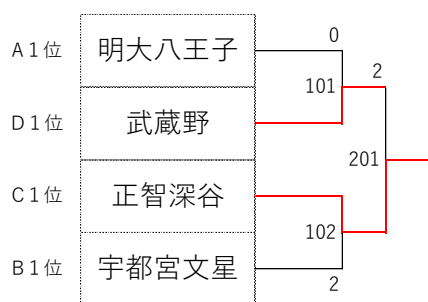

◇女子I部◇

【予選リーグ】

Aリーグ		和洋国府台	大成女子	秋草学園	明大八王子	横浜創英	勝敗	得点	順位
1	和洋国府台		2-3	2-3	2-3	3-1	1-3	5	4
2	大成女子	3-2		2-3	3-2	3-1	3-1	7	2
3	秋草学園	3-2	3-2		1-3	3-1	3-1	7	3
4	明大八王子	3-2	2-3	3-1		3-1	3-1	7	1
5	横浜創英	1-3	1-3	1-3	1-3		0-4	4	5

Bリーグ		横浜隼人	木更津総合	明秀日立	宇都宮文星	埼玉栄	勝敗	得点	順位
1	横浜隼人		3-0	3-0	2-3	3-1	3-1	7	2
2	木更津総合	0-3		3-2	1-3	3-2	2-2	6	3
3	明秀日立	0-3	2-3		1-3	3-2	1-3	5	4
4	宇都宮文星	3-2	3-1	3-1		3-1	4-0	8	1
5	埼玉栄	1-3	2-3	2-3	1-3		0-4	4	5

Cリーグ		正智深谷	樹徳	千葉経大附	甲府商業	大田桜台	勝敗	得点	順位
1	正智深谷		3-1	3-0	3-0	3-0	4-0	8	1
2	樹徳	1-3		1-3	3-0	3-1	2-2	6	3
3	千葉経大附	0-3	3-1		3-0	3-1	3-1	7	2
4	甲府商業	0-3	0-3	0-3		3-2	1-3	5	4
5	大田桜台	0-3	1-3	1-3	2-3		0-4	4	5

Dリーグ		武蔵野	真岡女子	日本航空	前橋東	横浜商業	勝敗	得点	順位
1	武蔵野		3-0	3-1	3-1	3-0	4-0	8	1
2	真岡女子	0-3		3-2	3-2	3-0	3-1	7	2
3	日本航空	1-3	2-3		3-2	3-1	2-2	6	3
4	前橋東	1-3	2-3	2-3		3-0	1-3	5	4
5	横浜商業	0-3	0-3	1-3	0-3		0-4	4	5

全国選抜大会代表校

大会の様子

【1位決定トーナメント】

1位	正智深谷	埼玉
2位	武蔵野	東京
3位	宇都宮文星	栃木
3位	明大八王子	東京
5位	大成女子	茨城
5位	横浜隼人	神奈川
5位	千葉経大附	千葉
5位	真岡女子	栃木
9位	日本航空	山梨
9位	木更津総合	千葉
11位	樹徳	群馬