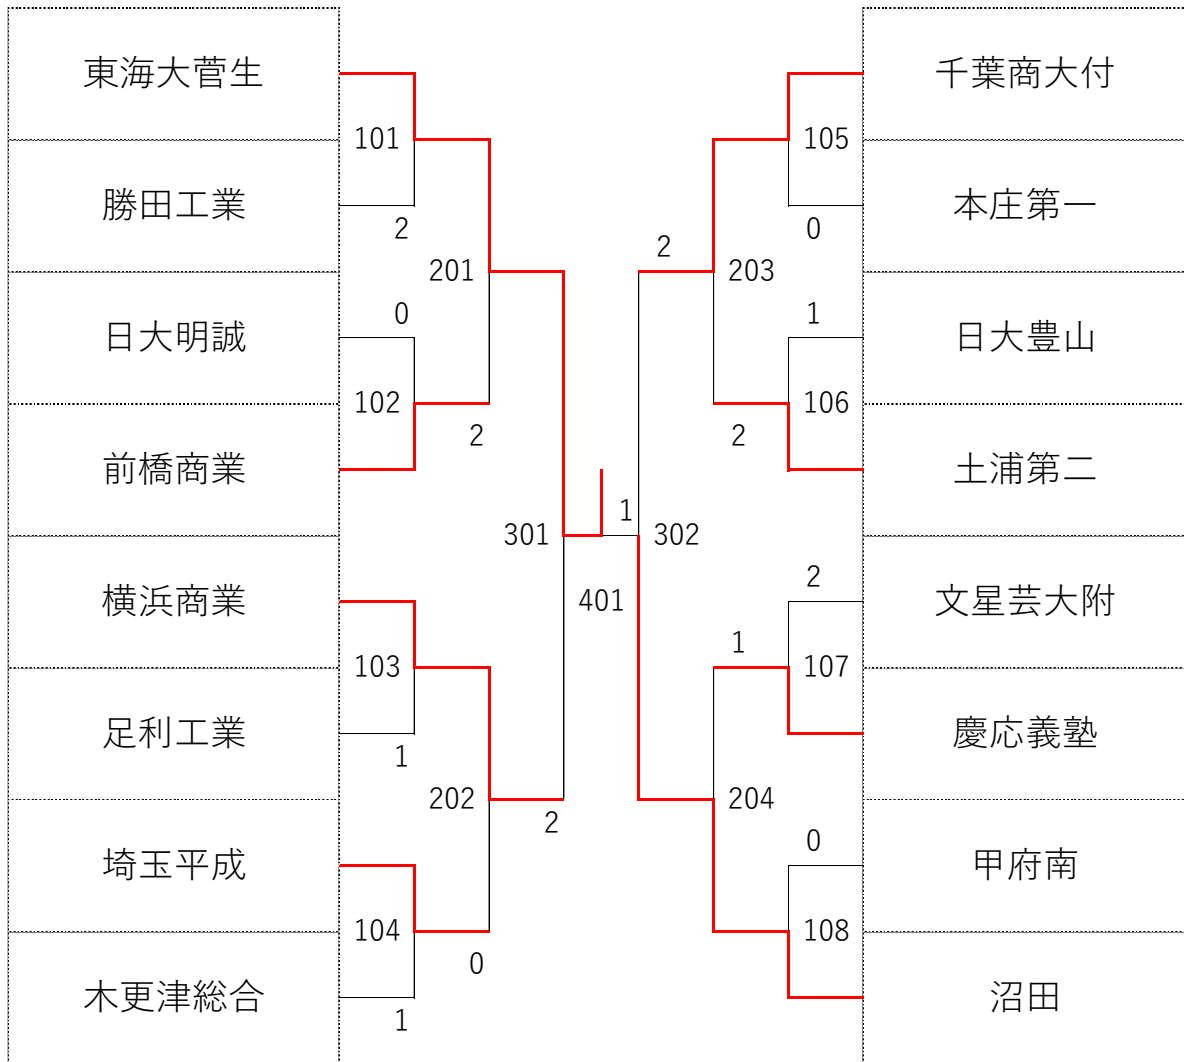

◇男子Ⅱ部◇

【本戦トーナメント】

男子Ⅱ部優勝 東海大菅生高等学校