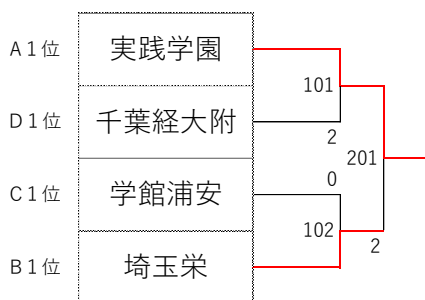

◇男子I部◇

【予選リーグ】

Aリーグ		実践学園	青藍泰斗	湘南工大附	明秀日立	川越東	勝敗	得点	順位
1	実践学園		3-0	3-1	3-0	3-0	4-0	8	1
2	青藍泰斗	0-3		3-2	2-3	3-0	2-2	6	3
3	湘南工大附	1-3	2-3		1-3	3-0	1-3	5	4
4	明秀日立	0-3	3-2	3-1		3-0	3-1	7	2
5	川越東	0-3	0-3	0-3	0-3		0-4	4	5

Bリーグ		埼玉栄	岩瀬日大	足立学園	前橋	拓大紅陵	勝敗	得点	順位
1	埼玉栄		3-0	3-0	3-0	3-0	4-0	8	1
2	岩瀬日大	0-3		2-3	3-2	2-3	1-3	5	4
3	足立学園	0-3	3-2		3-0	3-0	3-1	7	2
4	前橋	0-3	2-3	0-3		2-3	0-4	4	5
5	拓大紅陵	0-3	3-2	0-3	3-2		2-2	6	3

Cリーグ		安田学園	三浦学苑	学館浦安	市立浦和南	日本航空	勝敗	得点	順位
1	安田学園		1-3	0-3	3-0	3-0	2-2	6	3
2	三浦学苑	3-1		1-3	3-1	3-1	3-1	7	2
3	学館浦安	3-0	3-1		3-0	3-1	4-0	8	1
4	市立浦和南	0-3	1-3	0-3		3-2	1-3	5	4
5	日本航空	0-3	1-3	1-3	2-3		0-4	4	5

Dリーグ		作新学院	樹徳	甲府工業	千葉経大附	桐蔭学園	勝敗	得点	順位
1	作新学院		1-3	3-0	0-3	3-0	2-2	6	3
2	樹徳	3-1		3-0	1-3	3-0	3-1	7	2
3	甲府工業	0-3	0-3		1-3	2-3	0-4	4	5
4	千葉経大附	3-0	3-1	3-1		3-0	4-0	8	1
5	桐蔭学園	0-3	0-3	3-2	0-3		1-3	5	4

大会の様子

男子I部優勝 実践学園高等学校（東京）

【1位決定トーナメント】

全国選抜大会代表校

1位	実践学園	東京
2位	埼玉栄	埼玉
3位	千葉経大附	千葉
3位	学館浦安	千葉
5位	明秀日立	茨城
5位	足立学園	東京
5位	三浦学苑	神奈川
5位	樹徳	群馬
9位	青藍泰斗	栃木
9位	安田学園	東京

【代表決定戦】

◇女子I部◇

【予選リーグ】

Aリーグ		和洋国府台	大成女子	秋草学園	明大八王子	横浜創英	勝敗	得点	順位
1	和洋国府台		2-3	2-3	2-3	3-1	1-3	5	4
2	大成女子	3-2		2-3	3-2	3-1	3-1	7	2
3	秋草学園	3-2	3-2		1-3	3-1	3-1	7	3
4	明大八王子	3-2	2-3	3-1		3-1	3-1	7	1
5	横浜創英	1-3	1-3	1-3	1-3		0-4	4	5