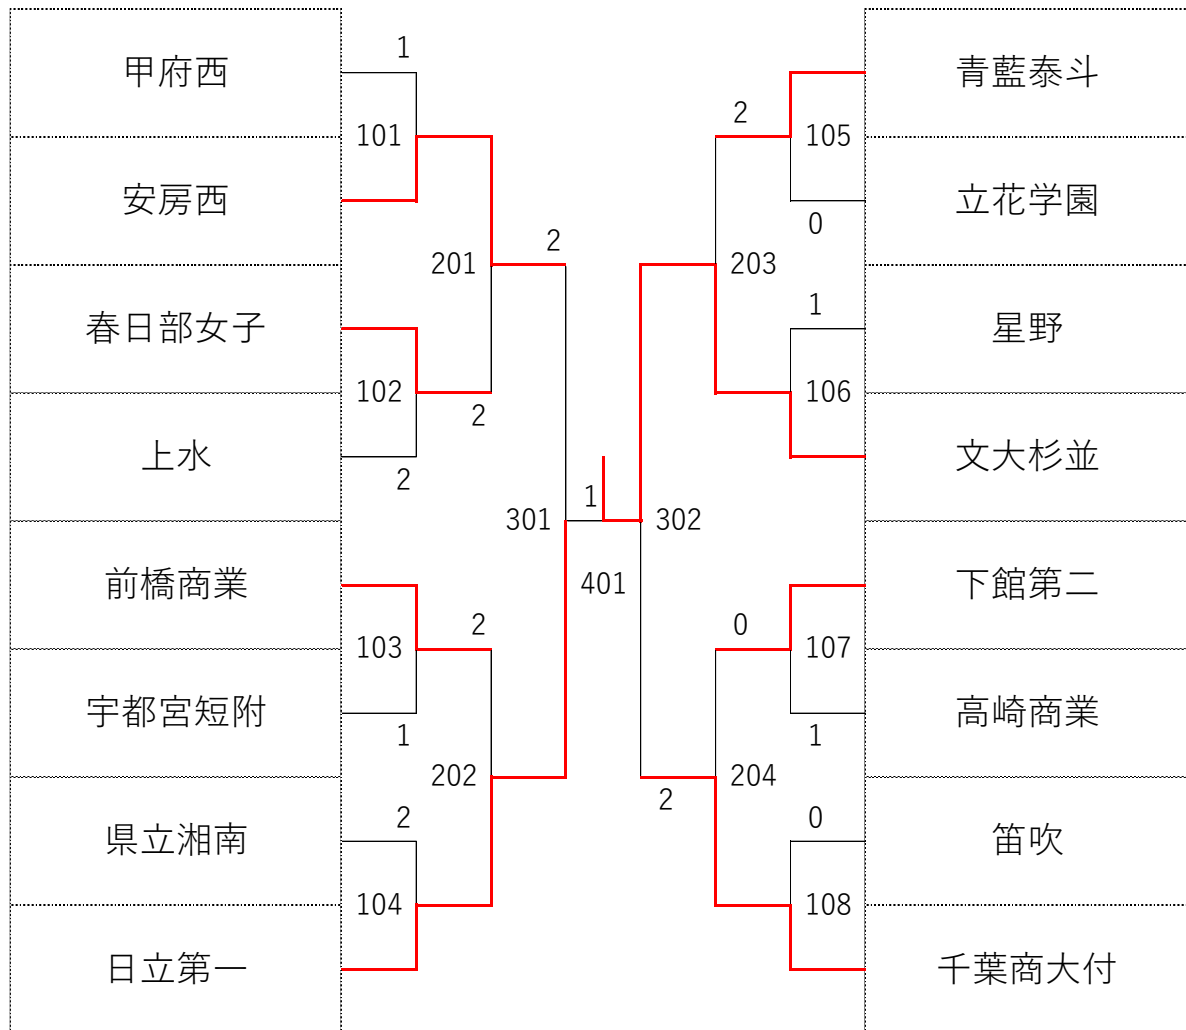

全国選抜大会代表校

大会の様子

【1位決定トーナメント】

1位	正智深谷	埼玉
2位	武蔵野	東京
3位	宇都宮文星	栃木
3位	明大八王子	東京
5位	大成女子	茨城
5位	横浜隼人	神奈川
5位	千葉経大附	千葉
5位	真岡女子	栃木
9位	日本航空	山梨
9位	木更津総合	千葉
11位	樹徳	群馬

女子I部優勝 正智深谷高等学校

【代表決定戦①】

【代表決定戦②】

◇男子Ⅱ部◇

【本戦トーナメント】

男子Ⅱ部優勝 東海大菅生高等学校

【本戦トーナメント3位決定戦】

【2回戦敗者トーナメント】

【1回戦敗者トーナメント】

【1回戦敗者戦】

◇女子Ⅱ部◇

【本戦トーナメント】

女子Ⅱ部優勝 文大杉並高等学校

【本戦トーナメント3位決定戦】

【2回戦敗者トーナメント】

【1回戦敗者トーナメント】

【1回戦敗者戦】

大会の様子

試 合 結 果 一 覧 表

男 子			女 子		
I 部	1位	実践学園	I 部	1位	正智深谷
	2位	埼玉栄		2位	武蔵野
	3位	千葉経大附		3位	宇都宮文星
	3位	学館浦安		3位	明大八王子
	5位	明秀日立		5位	大成女子
	5位	足立学園		5位	横浜隼人
	5位	三浦学苑		5位	千葉経大附
	5位	樹徳		5位	真岡女子
	9位	青藍泰斗		9位	日本航空
	9位	安田学園		9位	木更津総合
	11位	作新学院		11位	樹徳
	11位	拓大紅陵		12位	秋草学園
	13位	湘南工大附		13位	和洋国府台
	13位	岩瀬日大		13位	明秀日立
	13位	三浦学苑		13位	甲府商業
	13位	桐蔭学園		13位	前橋東
	17位	川越東		17位	横浜創英
	17位	前橋		17位	埼玉栄
17位	日本航空	17位	大田桜台		
17位	甲府工業	17位	横浜商業		
II 部	1位	東海大菅生	II 部	1位	文大杉並
	2位	沼田		2位	日立第一
	3位	千葉商大付		3位	千葉商大付
	4位	横浜商業		4位	安房西
	5位	慶應義塾		5位	青藍泰斗
	6位	埼玉平成		6位	前橋商業
	8位	前橋商業		8位	春日部女子
	8位	土浦第二		8位	下館第二
	9位	文星芸大附		9位	宇都宮短附
	10位	勝田工業		10位	高崎商業
	11位	足利工業		11位	上水
	11位	日大豊山		11位	星野
	13位	木更津総合		13位	甲府西
	13位	本庄第一		13位	立花学園
	15位	日大明誠		15位	県立湘南
15位	甲府南	15位	笛吹		