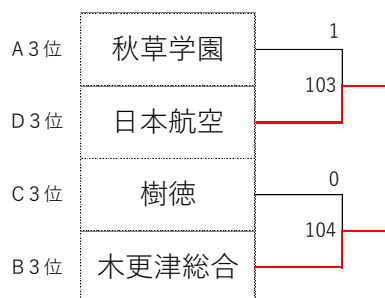

Bリーグ		横浜隼人	木更津総合	明秀日立	宇都宮文星	埼玉栄	勝敗	得点	順位
1	横浜隼人		3-0	3-0	2-3	3-1	3-1	7	2
2	木更津総合	0-3		3-2	1-3	3-2	2-2	6	3
3	明秀日立	0-3	2-3		1-3	3-2	1-3	5	4
4	宇都宮文星	3-2	3-1	3-1		3-1	4-0	8	1
5	埼玉栄	1-3	2-3	2-3	1-3		0-4	4	5

Cリーグ		正智深谷	樹徳	千葉経大附	甲府商業	大田桜台	勝敗	得点	順位
1	正智深谷		3-1	3-0	3-0	3-0	4-0	8	1
2	樹徳	1-3		1-3	3-0	3-1	2-2	6	3
3	千葉経大附	0-3	3-1		3-0	3-1	3-1	7	2
4	甲府商業	0-3	0-3	0-3		3-2	1-3	5	4
5	大田桜台	0-3	1-3	1-3	2-3		0-4	4	5

Dリーグ		武蔵野	真岡女子	日本航空	前橋東	横浜商業	勝敗	得点	順位
1	武蔵野		3-0	3-1	3-1	3-0	4-0	8	1
2	真岡女子	0-3		3-2	3-2	3-0	3-1	7	2
3	日本航空	1-3	2-3		3-2	3-1	2-2	6	3
4	前橋東	1-3	2-3	2-3		3-0	1-3	5	4
5	横浜商業	0-3	0-3	1-3	0-3		0-4	4	5

全国選抜大会代表校

大会の様子

【1位決定トーナメント】

1位	正智深谷	埼玉
2位	武蔵野	東京
3位	宇都宮文星	栃木
3位	明大八王子	東京
5位	大成女子	茨城
5位	横浜隼人	神奈川
5位	千葉経大附	千葉
5位	真岡女子	栃木
9位	日本航空	山梨
9位	木更津総合	千葉
11位	樹徳	群馬

女子I部優勝 正智深谷高等学校

【代表決定戦①】

【代表決定戦②】

◇男子Ⅱ部◇

【本戦トーナメント】

男子Ⅱ部優勝 東海大菅生高等学校

【本戦トーナメント3位決定戦】

【2回戦敗者トーナメント】

【1回戦敗者トーナメント】

【1回戦敗者戦】

◇女子Ⅱ部◇

【本戦トーナメント】