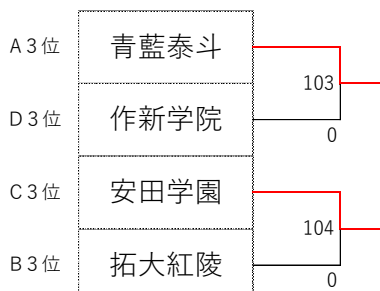

Bリーグ		埼玉栄	岩瀬日大	足立学園	前橋	拓大紅陵	勝敗	得点	順位
1	埼玉栄		3-0	3-0	3-0	3-0	4-0	8	1
2	岩瀬日大	0-3		2-3	3-2	2-3	1-3	5	4
3	足立学園	0-3	3-2		3-0	3-0	3-1	7	2
4	前橋	0-3	2-3	0-3		2-3	0-4	4	5
5	拓大紅陵	0-3	3-2	0-3	3-2		2-2	6	3

Cリーグ		安田学園	三浦学苑	学館浦安	市立浦和南	日本航空	勝敗	得点	順位
1	安田学園		1-3	0-3	3-0	3-0	2-2	6	3
2	三浦学苑	3-1		1-3	3-1	3-1	3-1	7	2
3	学館浦安	3-0	3-1		3-0	3-1	4-0	8	1
4	市立浦和南	0-3	1-3	0-3		3-2	1-3	5	4
5	日本航空	0-3	1-3	1-3	2-3		0-4	4	5

Dリーグ		作新学院	樹徳	甲府工業	千葉経大附	桐蔭学園	勝敗	得点	順位
1	作新学院		1-3	3-0	0-3	3-0	2-2	6	3
2	樹徳	3-1		3-0	1-3	3-0	3-1	7	2
3	甲府工業	0-3	0-3		1-3	2-3	0-4	4	5
4	千葉経大附	3-0	3-1	3-1		3-0	4-0	8	1
5	桐蔭学園	0-3	0-3	3-2	0-3		1-3	5	4

大会の様子

男子I部優勝 実践学園高等学校（東京）

【1位決定トーナメント】

全国選抜大会代表校

1位	実践学園	東京
2位	埼玉栄	埼玉
3位	千葉経大附	千葉
3位	学館浦安	千葉
5位	明秀日立	茨城
5位	足立学園	東京
5位	三浦学苑	神奈川
5位	樹徳	群馬
9位	青藍泰斗	栃木
9位	安田学園	東京

【代表決定戦】

◇女子I部◇

【予選リーグ】

Aリーグ		和洋国府台	大成女子	秋草学園	明大八王子	横浜創英	勝敗	得点	順位
1	和洋国府台		2-3	2-3	2-3	3-1	1-3	5	4
2	大成女子	3-2		2-3	3-2	3-1	3-1	7	2
3	秋草学園	3-2	3-2		1-3	3-1	3-1	7	3
4	明大八王子	3-2	2-3	3-1		3-1	3-1	7	1
5	横浜創英	1-3	1-3	1-3	1-3		0-4	4	5

Bリーグ		横浜隼人	木更津総合	明秀日立	宇都宮文星	埼玉栄	勝敗	得点	順位
1	横浜隼人		3-0	3-0	2-3	3-1	3-1	7	2
2	木更津総合	0-3		3-2	1-3	3-2	2-2	6	3
3	明秀日立	0-3	2-3		1-3	3-2	1-3	5	4
4	宇都宮文星	3-2	3-1	3-1		3-1	4-0	8	1
5	埼玉栄	1-3	2-3	2-3	1-3		0-4	4	5