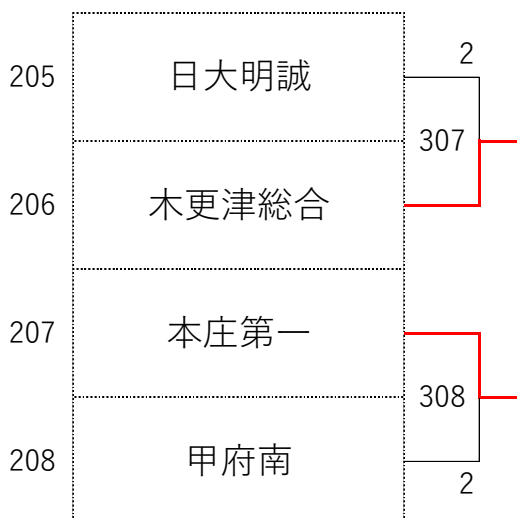

全国選抜大会代表校

大会の様子

【1位決定トーナメント】

1位	正智深谷	埼玉
2位	武蔵野	東京
3位	宇都宮文星	栃木
3位	明大八王子	東京
5位	大成女子	茨城
5位	横浜隼人	神奈川
5位	千葉経大附	千葉
5位	真岡女子	栃木
9位	日本航空	山梨
9位	木更津総合	千葉
11位	樹徳	群馬

女子I部優勝 正智深谷高等学校

【代表決定戦①】

【代表決定戦②】

◇男子Ⅱ部◇

【本戦トーナメント】

男子Ⅱ部優勝 東海大菅生高等学校

【本戦トーナメント3位決定戦】

【2回戦敗者トーナメント】

【1回戦敗者トーナメント】

【1回戦敗者戦】

◇女子Ⅱ部◇

【本戦トーナメント】

女子Ⅱ部優勝 文大杉並高等学校

【本戦トーナメント3位決定戦】

【2回戦敗者トーナメント】

【1回戦敗者トーナメント】

【1回戦敗者戦】

大会の様子

試 合 結 果 一 覧 表

男 子			女 子		
I 部	1位	実践学園	I 部	1位	正智深谷
	2位	埼玉栄		2位	武蔵野
	3位	千葉経大附		3位	宇都宮文星
	3位	学館浦安		3位	明大八王子
	5位	明秀日立		5位	大成女子
	5位	足立学園		5位	横浜隼人
	5位	三浦学苑		5位	千葉経大附
	5位	樹徳		5位	真岡女子
	9位	青藍泰斗		9位	日本航空
	9位	安田学園		9位	木更津総合
	11位	作新学院		11位	樹徳
	11位	拓大紅陵		12位	秋草学園
	13位	湘南工大附		13位	和洋国府台
	13位	岩瀬日大		13位	明秀日立
	13位	三浦学苑		13位	甲府商業
	13位	桐蔭学園		13位	前橋東
	17位	川越東		17位	横浜創英
	17位	前橋		17位	埼玉栄
17位	日本航空	17位	大田桜台		
17位	甲府工業	17位	横浜商業		
II 部	1位	東海大菅生	II 部	1位	文大杉並
	2位	沼田		2位	日立第一
	3位	千葉商大付		3位	千葉商大付
	4位	横浜商業		4位	安房西
	5位	慶應義塾		5位	青藍泰斗
	6位	埼玉平成		6位	前橋商業
	8位	前橋商業		8位	春日部女子
	8位	土浦第二		8位	下館第二
	9位	文星芸大附		9位	宇都宮短附
	10位	勝田工業		10位	高崎商業
	11位	足利工業		11位	上水
	11位	日大豊山		11位	星野
	13位	木更津総合		13位	甲府西
	13位	本庄第一		13位	立花学園
	15位	日大明誠		15位	県立湘南
15位	甲府南	15位	笛吹		