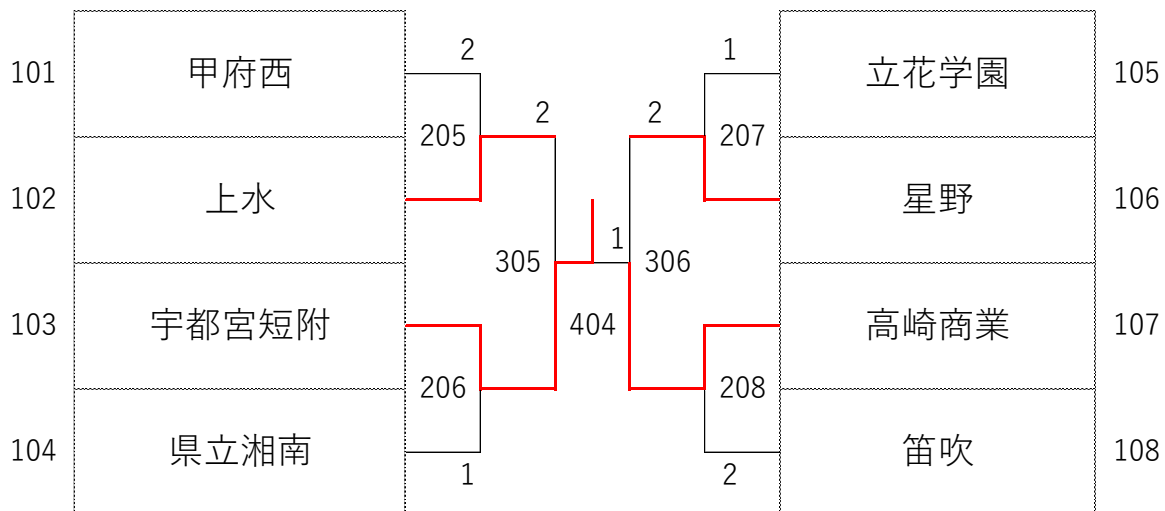

【本戦トーナメント】

男子Ⅱ部優勝 東海大菅生高等学校

【本戦トーナメント3位決定戦】

【2回戦敗者トーナメント】

【1回戦敗者トーナメント】

【1回戦敗者戦】

◇女子Ⅱ部◇

【本戦トーナメント】

女子Ⅱ部優勝 文大杉並高等学校

【本戦トーナメント3位決定戦】

【2回戦敗者トーナメント】

【1回戦敗者トーナメント】

【1回戦敗者戦】

大会の様子

試 合 結 果 一 覧 表

男 子			女 子		
I 部	1位	実践学園	I 部	1位	正智深谷
	2位	埼玉栄		2位	武蔵野
	3位	千葉経大附		3位	宇都宮文星
	3位	学館浦安		3位	明大八王子
	5位	明秀日立		5位	大成女子
	5位	足立学園		5位	横浜隼人
	5位	三浦学苑		5位	千葉経大附
	5位	樹徳		5位	真岡女子
	9位	青藍泰斗		9位	日本航空
	9位	安田学園		9位	木更津総合
	11位	作新学院		11位	樹徳
	11位	拓大紅陵		12位	秋草学園
	13位	湘南工大附		13位	和洋国府台
	13位	岩瀬日大		13位	明秀日立
	13位	三浦学苑		13位	甲府商業
	13位	桐蔭学園		13位	前橋東
	17位	川越東		17位	横浜創英
	17位	前橋		17位	埼玉栄
17位	日本航空	17位	大田桜台		
17位	甲府工業	17位	横浜商業		
II 部	1位	東海大菅生	II 部	1位	文大杉並
	2位	沼田		2位	日立第一
	3位	千葉商大付		3位	千葉商大付
	4位	横浜商業		4位	安房西
	5位	慶應義塾		5位	青藍泰斗
	6位	埼玉平成		6位	前橋商業
	8位	前橋商業		8位	春日部女子
	8位	土浦第二		8位	下館第二
	9位	文星芸大附		9位	宇都宮短附
	10位	勝田工業		10位	高崎商業
	11位	足利工業		11位	上水
	11位	日大豊山		11位	星野
	13位	木更津総合		13位	甲府西
	13位	本庄第一		13位	立花学園
	15位	日大明誠		15位	県立湘南
15位	甲府南	15位	笛吹		