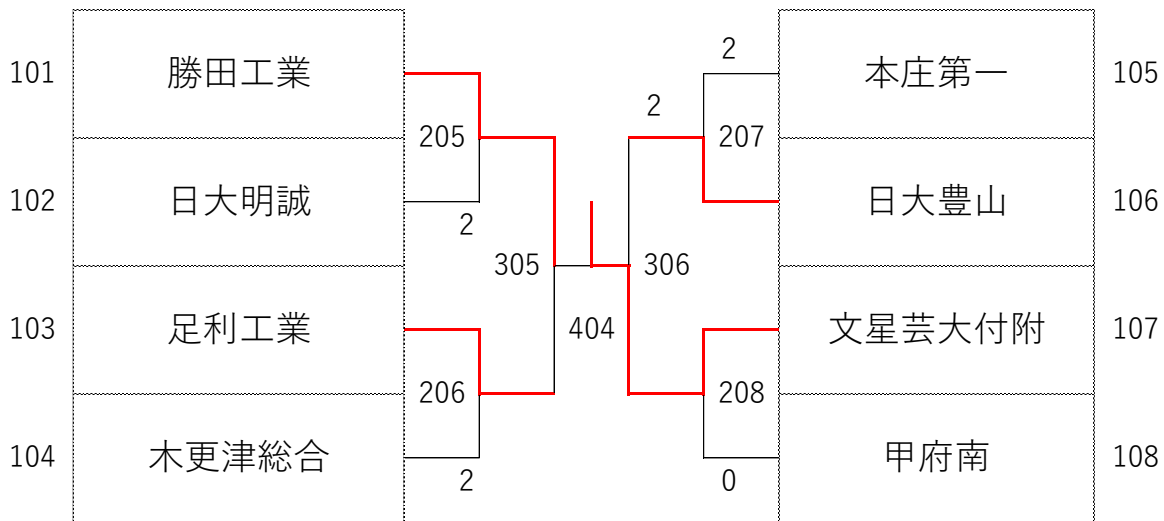

全国選抜大会代表校

大会の様子

【1位決定トーナメント】

1位	正智深谷	埼玉
2位	武蔵野	東京
3位	宇都宮文星	栃木
3位	明大八王子	東京
5位	大成女子	茨城
5位	横浜隼人	神奈川
5位	千葉経大附	千葉
5位	真岡女子	栃木
9位	日本航空	山梨
9位	木更津総合	千葉
11位	樹徳	群馬

女子I部優勝 正智深谷高等学校

【代表決定戦①】

【代表決定戦②】

◇男子Ⅱ部◇

【本戦トーナメント】

男子Ⅱ部優勝 東海大菅生高等学校

【本戦トーナメント3位決定戦】

【2回戦敗者トーナメント】

【1回戦敗者トーナメント】

【1回戦敗者戦】

◇女子Ⅱ部◇

【本戦トーナメント】

女子Ⅱ部優勝 文大杉並高等学校

【本戦トーナメント3位決定戦】

【2回戦敗者トーナメント】

【1回戦敗者トーナメント】

【1回戦敗者戦】

大会の様子

試 合 結 果 一 覧 表

男 子			女 子		
I 部	1位	実践学園	I 部	1位	正智深谷
	2位	埼玉栄		2位	武蔵野
	3位	千葉経大附		3位	宇都宮文星
	3位	学館浦安		3位	明大八王子
	5位	明秀日立		5位	大成女子
	5位	足立学園		5位	横浜隼人
	5位	三浦学苑		5位	千葉経大附
	5位	樹徳		5位	真岡女子
	9位	青藍泰斗		9位	日本航空
	9位	安田学園		9位	木更津総合
	11位	作新学院		11位	樹徳
	11位	拓大紅陵		12位	秋草学園
	13位	湘南工大附		13位	和洋国府台
	13位	岩瀬日大		13位	明秀日立
	13位	三浦学苑		13位	甲府商業
	13位	桐蔭学園		13位	前橋東
	17位	川越東		17位	横浜創英
	17位	前橋		17位	埼玉栄
17位	日本航空	17位	大田桜台		
17位	甲府工業	17位	横浜商業		
II 部	1位	東海大菅生	II 部	1位	文大杉並
	2位	沼田		2位	日立第一
	3位	千葉商大付		3位	千葉商大付
	4位	横浜商業		4位	安房西
	5位	慶應義塾		5位	青藍泰斗
	6位	埼玉平成		6位	前橋商業
	8位	前橋商業		8位	春日部女子
	8位	土浦第二		8位	下館第二
	9位	文星芸大附		9位	宇都宮短附
	10位	勝田工業		10位	高崎商業
	11位	足利工業		11位	上水
	11位	日大豊山		11位	星野
	13位	木更津総合		13位	甲府西
	13位	本庄第一		13位	立花学園
	15位	日大明誠		15位	県立湘南
15位	甲府南	15位	笛吹		