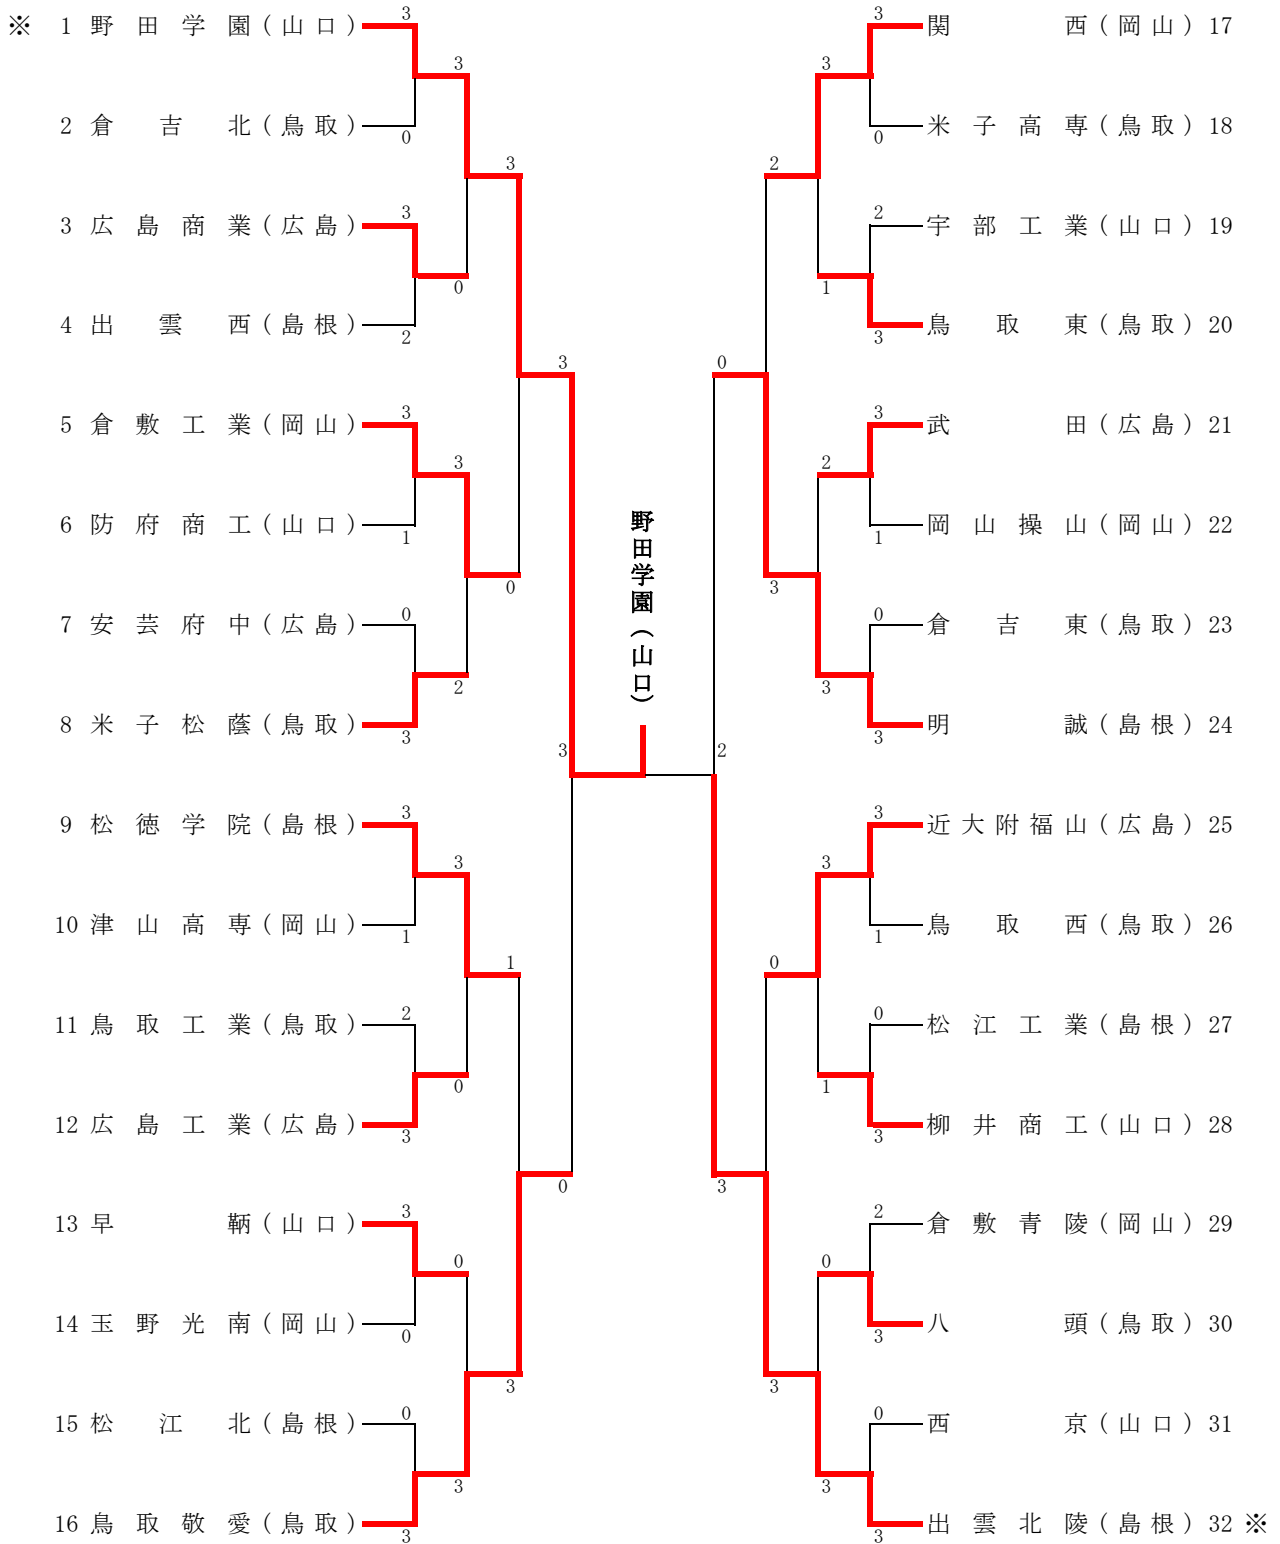

男子学校対抗(BT)

優勝

野田学園 (山口) 12大会連続12回目

令和元年度ランキング【男子学校対抗】※印 中国ランクによる推薦出場

- ※ 1 野田学園 (山口)
- ※ 2 出雲北陵 (島根)
- 3 関西 (岡山)
- 4 鳥取敬愛 (鳥取)