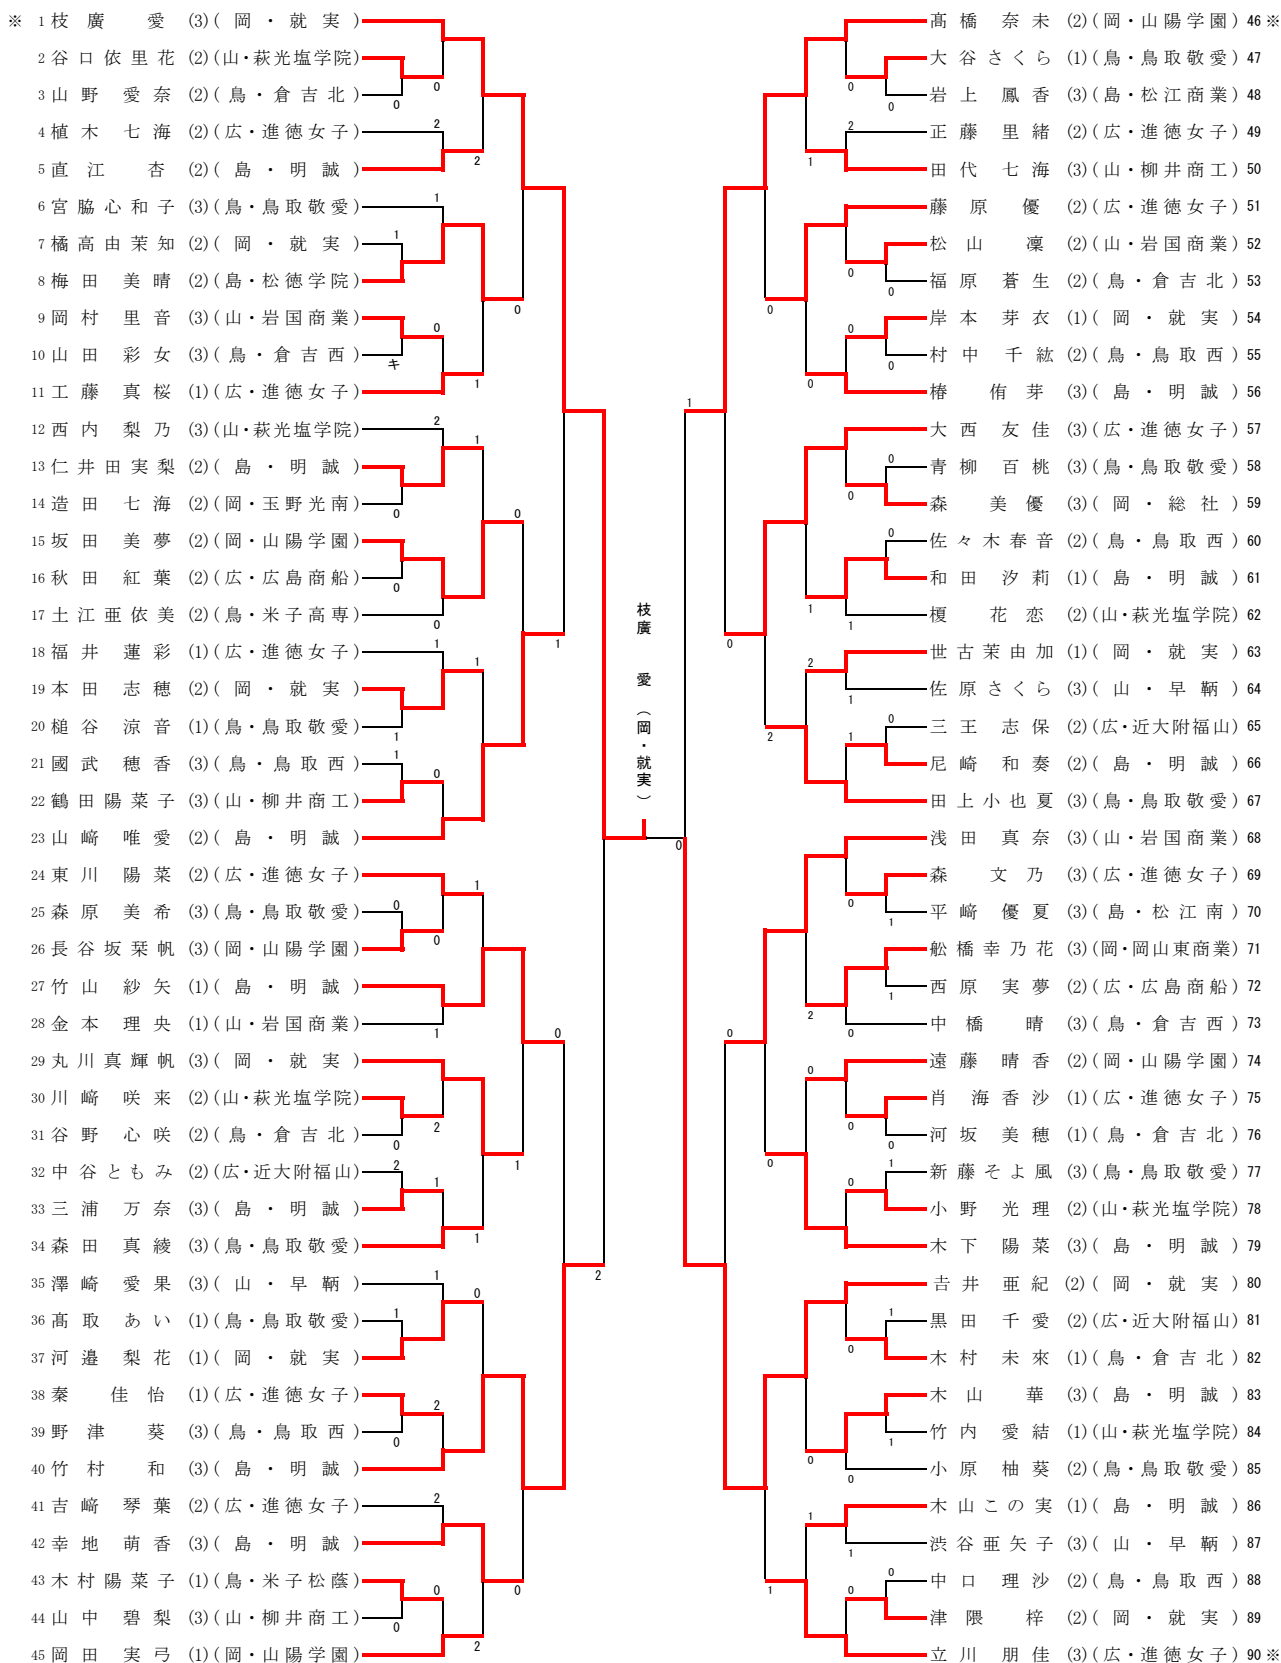

女子シングルス (GS)

No.1 枝廣 愛(3) (岡・就実)

決勝戦

3	{	11-5	0	吉井 亜紀(2)	
		11-9			
		11-5			
		-			
		No. 80		(岡・就実)