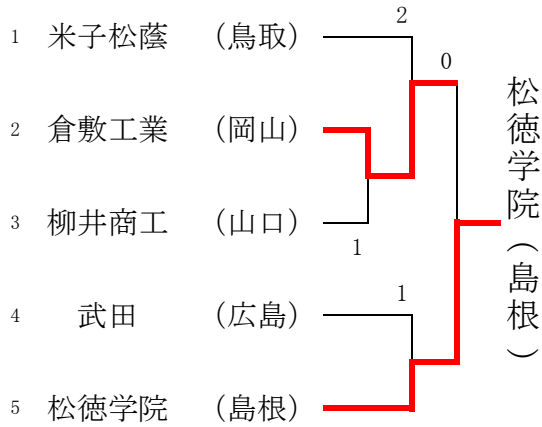

第90回全国高等学校卓球選手権大会中国地区予選会

令和3年6月25日(金)
ヤマタスポーツパーク・鳥取県民体育館

男子学校対抗