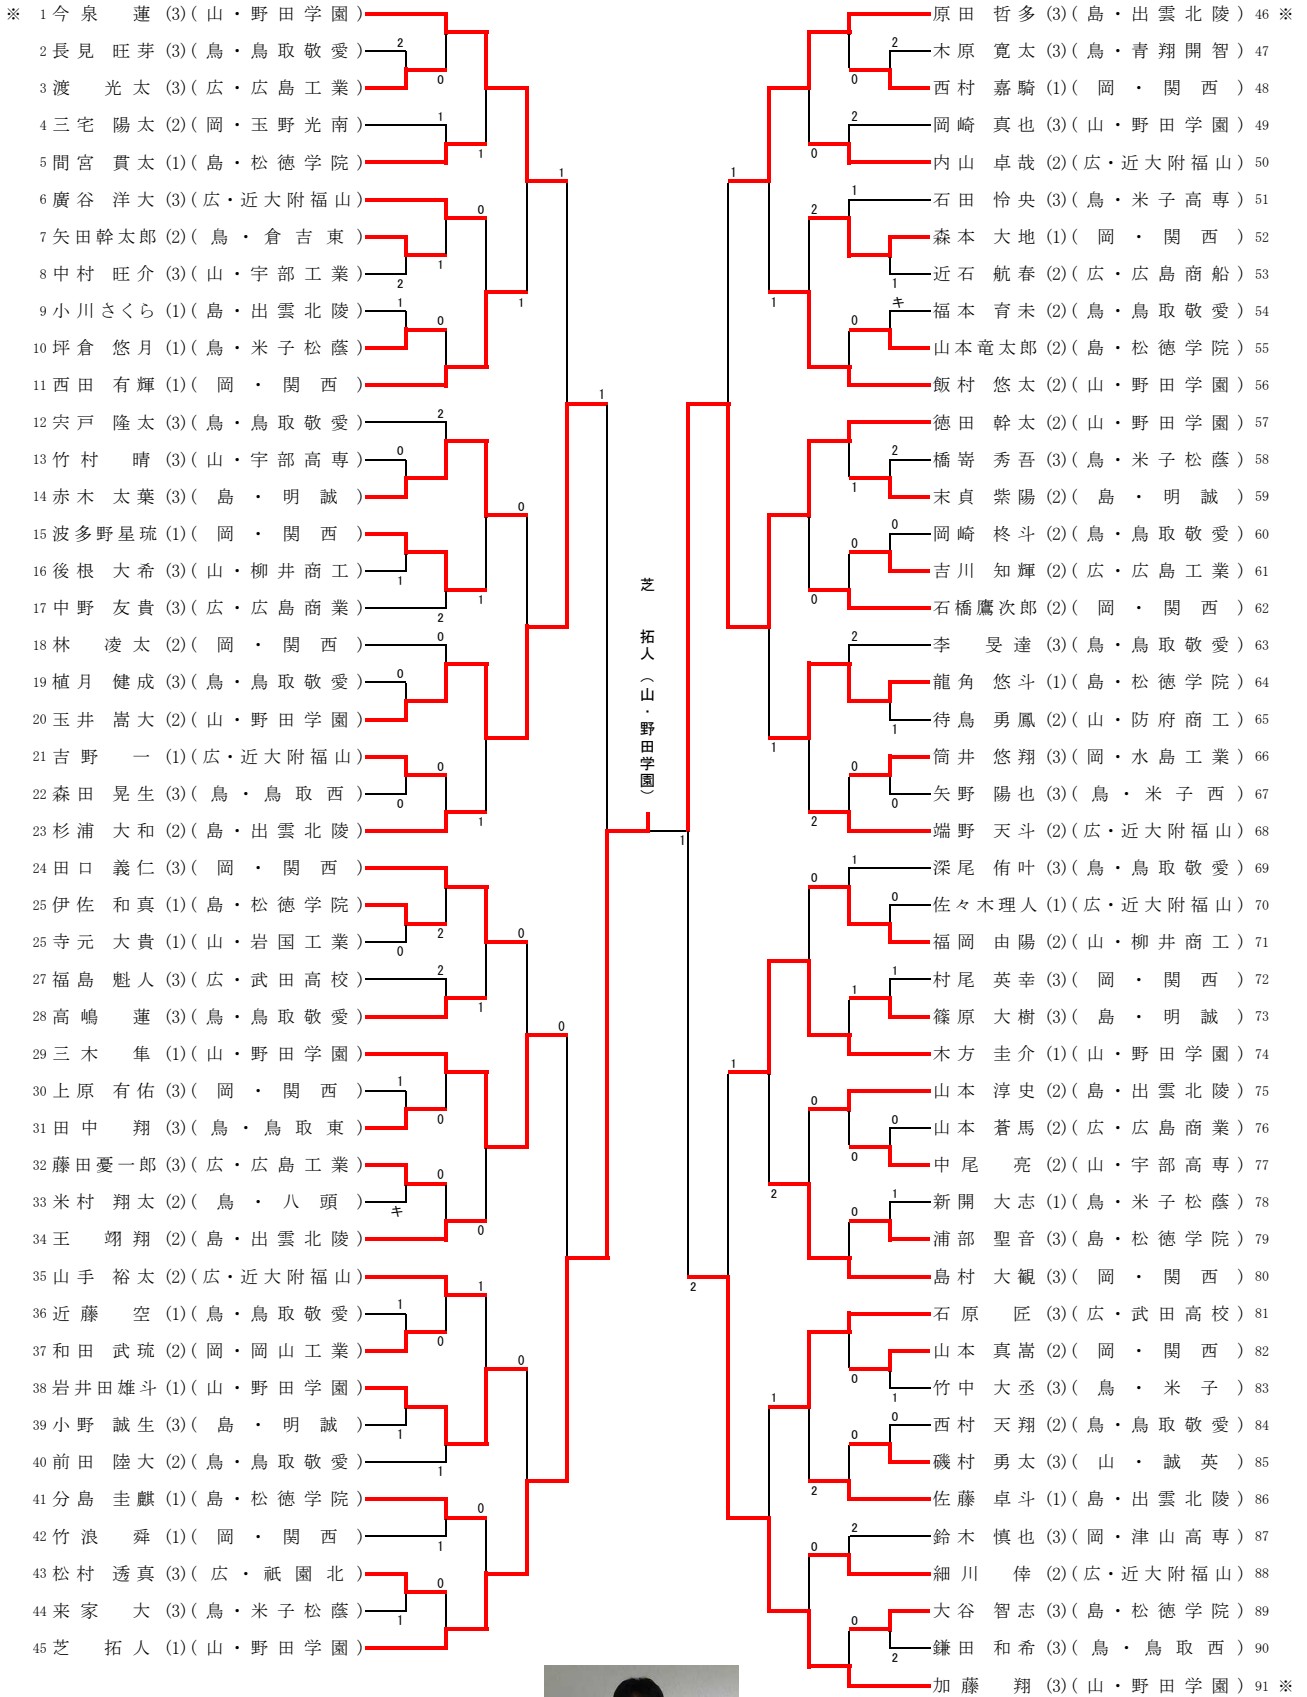

男子シングルス (BS)

No. 45	決勝戦	No. 57
芝 拓人 (1)	3	徳田 幹太 (2)
(山・野田学園)	<table border="1"> <tr><td>11-8</td></tr> <tr><td>9-11</td></tr> <tr><td>11-6</td></tr> <tr><td>11-9</td></tr> <tr><td>-</td></tr> </table>	1
		(山・野田学園)