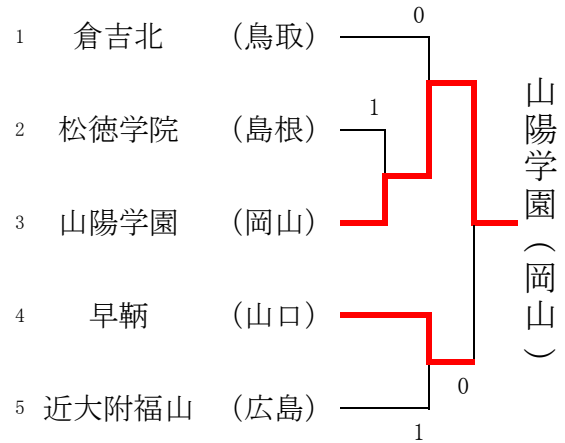

女子学校対抗

男子名簿

	総体2位	島根	山口	広島	岡山	鳥取
選手名簿	学校名	松徳学院	柳井商工	武田	倉敷工業	米子松蔭
	監督	◎ 佐藤 拓也	◎ 三好 雪絵	◎ 木村 文彦	◎ 萩原 卓己	◎ 池口 勝裕
	主将(学年)	○ 浦部 聖音 (3)	○ 藤井進太郎 (3)	○ 神宮 隆伸 (3)	○ 福永 涼輔 (3)	○ 来家 大 (3)
	選手(学年)	堤 陸久 (3)	後根 大希 (3)	飯田 純也 (3)	山元 天飛 (3)	橋寄 秀吾 (3)
	選手(学年)	山本竜太郎 (2)	田中 柊伍 (3)	石原 匠 (3)	山元 絢飛 (1)	磯上 弘樹 (2)
	選手(学年)	土江 慧 (2)	中野 智貴 (3)	福島 魁人 (3)	鎌田 樹人 (1)	上田 空 (2)
	選手(学年)	分島 圭麒 (1)	田中 陽士 (2)	松井 涼 (3)	山本 将太 (1)	小澤 亮太 (2)
	選手(学年)	間宮 貫太 (1)	福岡 由陽 (2)	松本 琉我 (2)	上野 蒼馬 (1)	竹田 竣紀 (2)
	選手(学年)	伊佐 和真 (1)	富田 憲伸 (2)	松井 蓮 (2)	藤枝 右京 (1)	新開 大志 (1)
	選手(学年)	長瀬 幸 (1)	石高 悠登 (1)	今川 和真 (1)	津村 温 (1)	坪倉 悠月 (1)

女子名簿

	総体2位	島根	山口	広島	岡山	鳥取
選手名簿	学校名	松徳学院	早鞆	近大附福山	山陽学園	倉吉北
	監督	◎ 坂本 浩	◎ 富田 靖久	◎ 田中 智基	◎ 田代 祐大	◎ 池田 雄哉
	主将(学年)	○ 梅田 美晴 (2)	○ 佐原 さくら (3)	○ 村上芹梨奈 (2)	○ 長谷坂栞帆 (3)	○ 日置 心葉 (3)
	選手(学年)	岩上 鈴 (2)	池田 花音 (3)	三王 志保 (2)	高橋 奈未 (2)	三村 瑠菜 (3)
	選手(学年)	木透 もも (2)	坂田 光 (3)	田邊 穂奈美 (2)	遠藤 晴香 (2)	福原 蒼生 (2)
	選手(学年)	万代有美莉 (1)	澤崎 愛果 (3)	黒田 千愛 (2)	坂田 美夢 (2)	山野 愛奈 (2)
	選手(学年)		渋谷亜矢子 (3)	中谷 ともみ (2)	岡田 実弓 (1)	谷野 心咲 (2)
	選手(学年)		成安いずみ (3)	浅野 志帆 (1)		河坂 美穂 (1)
	選手(学年)		松川 夏菜 (3)	桑原 光 (1)		木村 未来 (1)
	選手(学年)			米原 瑞穂 (1)