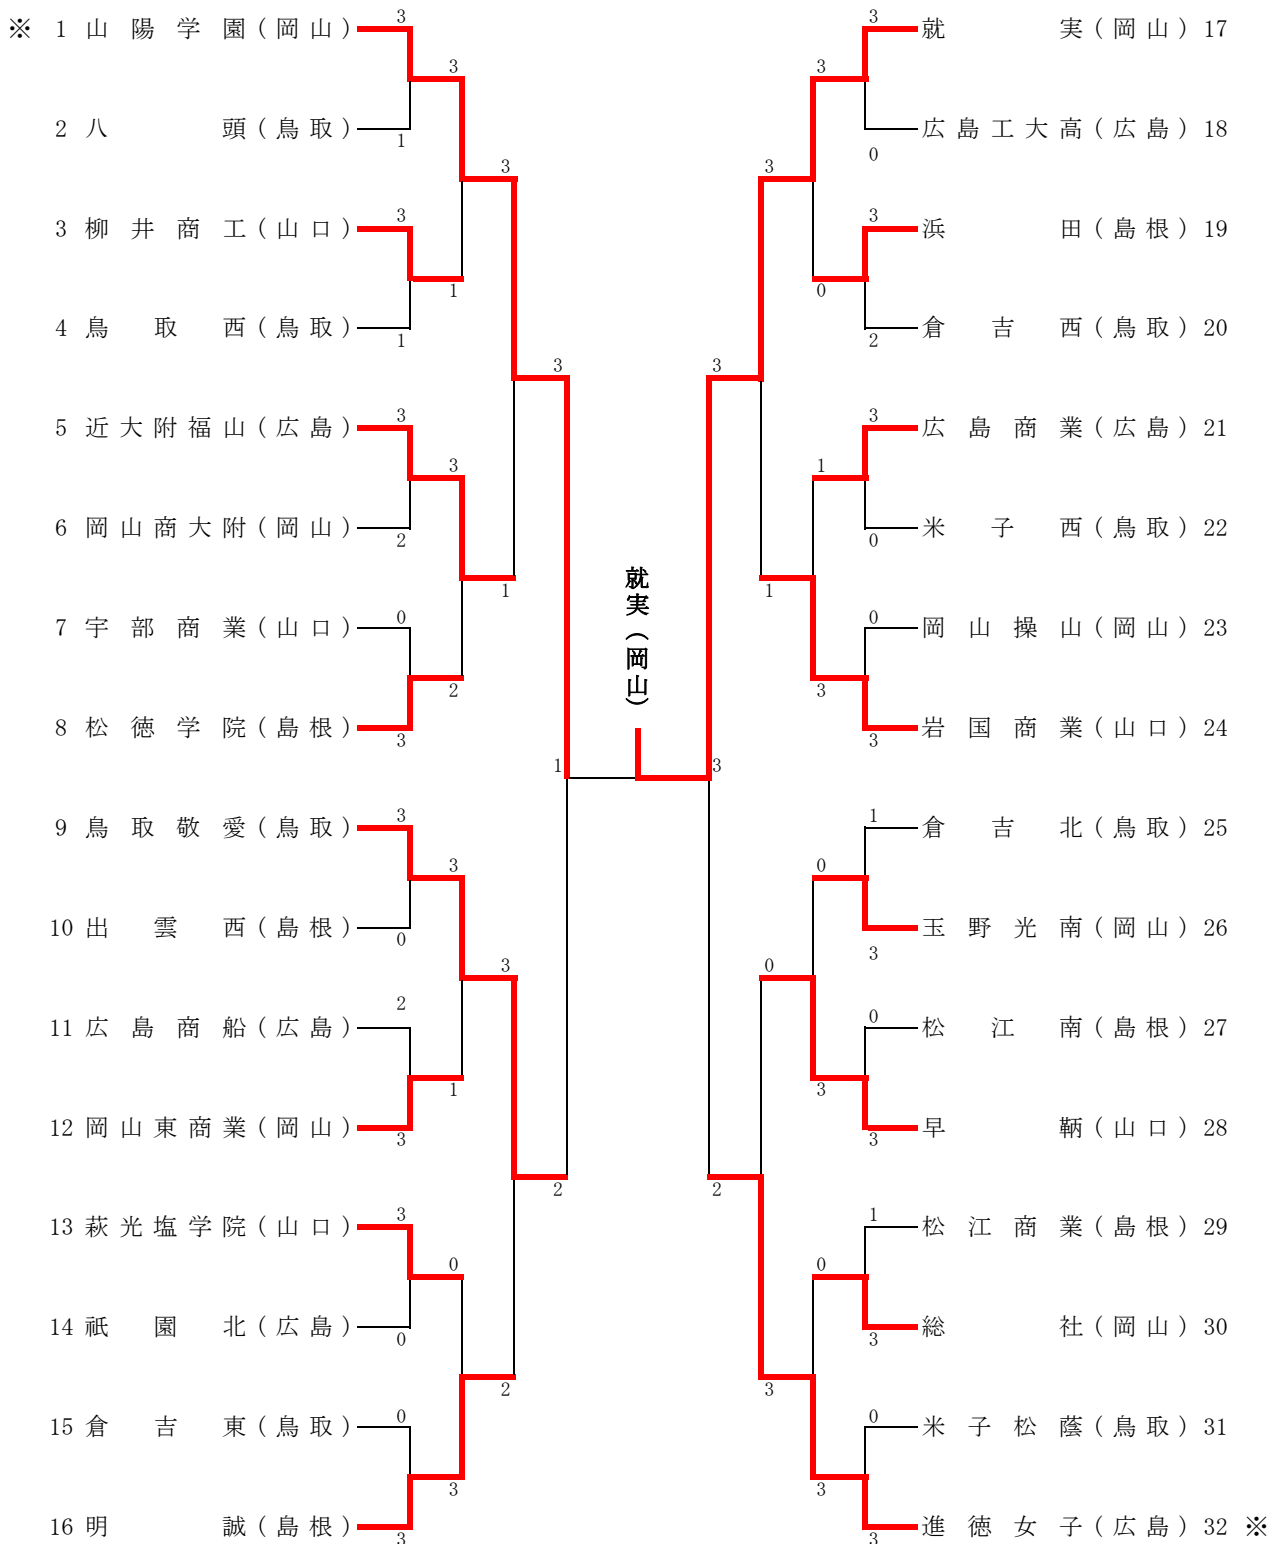

女子学校对抗(GT)

優勝

就実(岡山) 7年ぶり21回目

令和元年度ランキング【女子学校对抗】※印 中国ランクによる推薦出場

- ※ 1 山陽女子(岡山)
- ※ 2 進徳女子(広島)
- 3 就実(岡山)
- 4 明誠(島根)