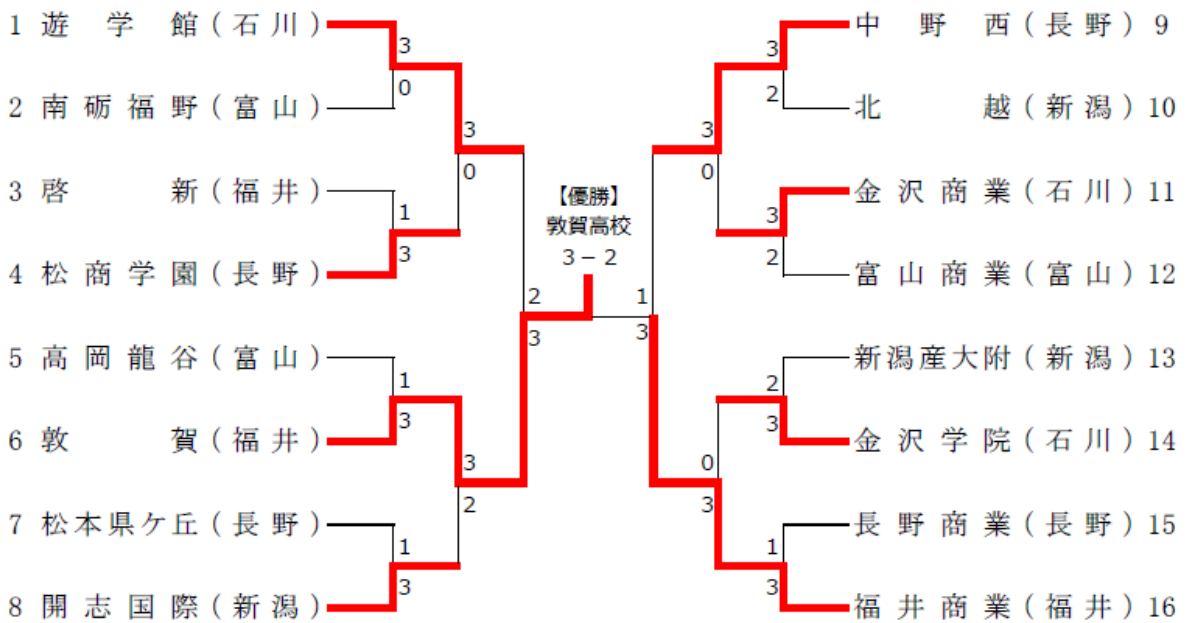

女子学校对抗(G・T)

男子学校对抗優勝 遊学館高等学校