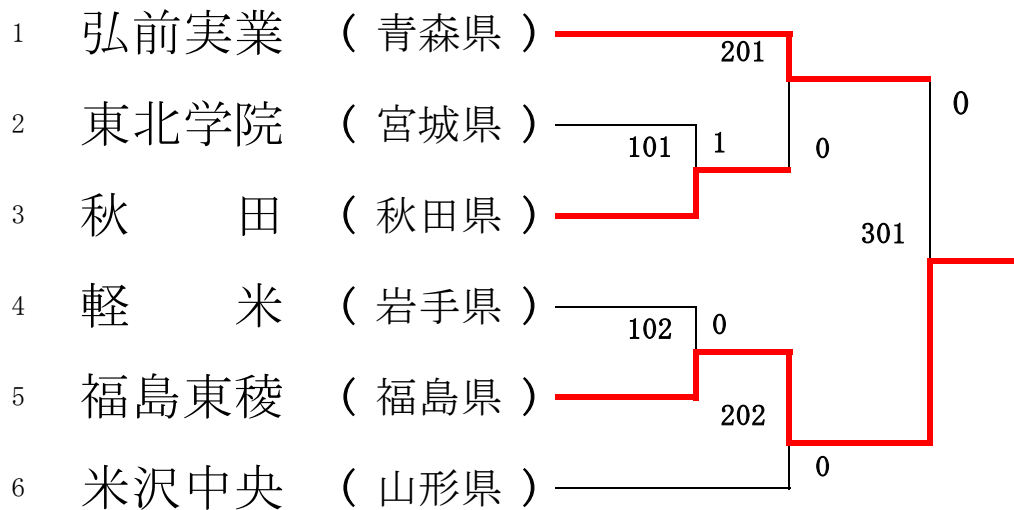

第75回東北高等学校卓球選手権大会 男子 東北ブロック代表決定戦

男子選手名簿

青森県			岩手県			宮城県		
弘前実業高等学校			軽米高等学校			東北学院高等学校		
監督	小中喜貴		監督	本田大空		監督	佐々充	
1	工藤大全	2年	1	池端皇	3年	1	草刈泰紀	3年
2	虻川大翔	2年	2	川原歩士	3年	2	渡邊陽雄雅	3年
3	岡田陽平	2年	3	間澤康大	2年	3	小林一心	3年
4	村上駿介	2年	4	福田柊真	2年	4	村上康平	3年
5	野宮麟太郎	2年	5	圃田康生	2年	5	早坂蓮	3年
6	長嶺侑空	1年	6	下谷地雄紀	2年	6	戸田和音	3年
7	大森武政	1年	7	小林颯太	2年	7	山崎響己	2年
8	工藤颯人	1年	8			8	下山裕生	2年

山形県			福島県			秋田県		
米沢中央高等学校			福島東稜高等学校			秋田高等学校		
監督	橋本匡史		監督	桑原勝人		監督	田口琢央	
1	石川俊	3年	1	佐藤祥太	3年	1	米田裕哉	3年
2	齋藤大輝	3年	2	原愛生斗	3年	2	伊藤岳	3年
3	鈴木翔太	3年	3	本田一成	2年	3	鶴田悟彬	3年
4	鈴木湧也	3年	4	安原成	2年	4	木場琉空	2年
5	土田嘉哉斗	3年	5	鹿俣葵	1年	5	小林和基	2年
6	石野春希	2年	6	菅原光太	1年	6	出口大晟	2年
7	石垣雄伍	1年	7	橋本龍馬	1年	7	富永龍	2年
8	鈴木哲	1年	8	馬場大志	1年	8	柏谷風斗	1年