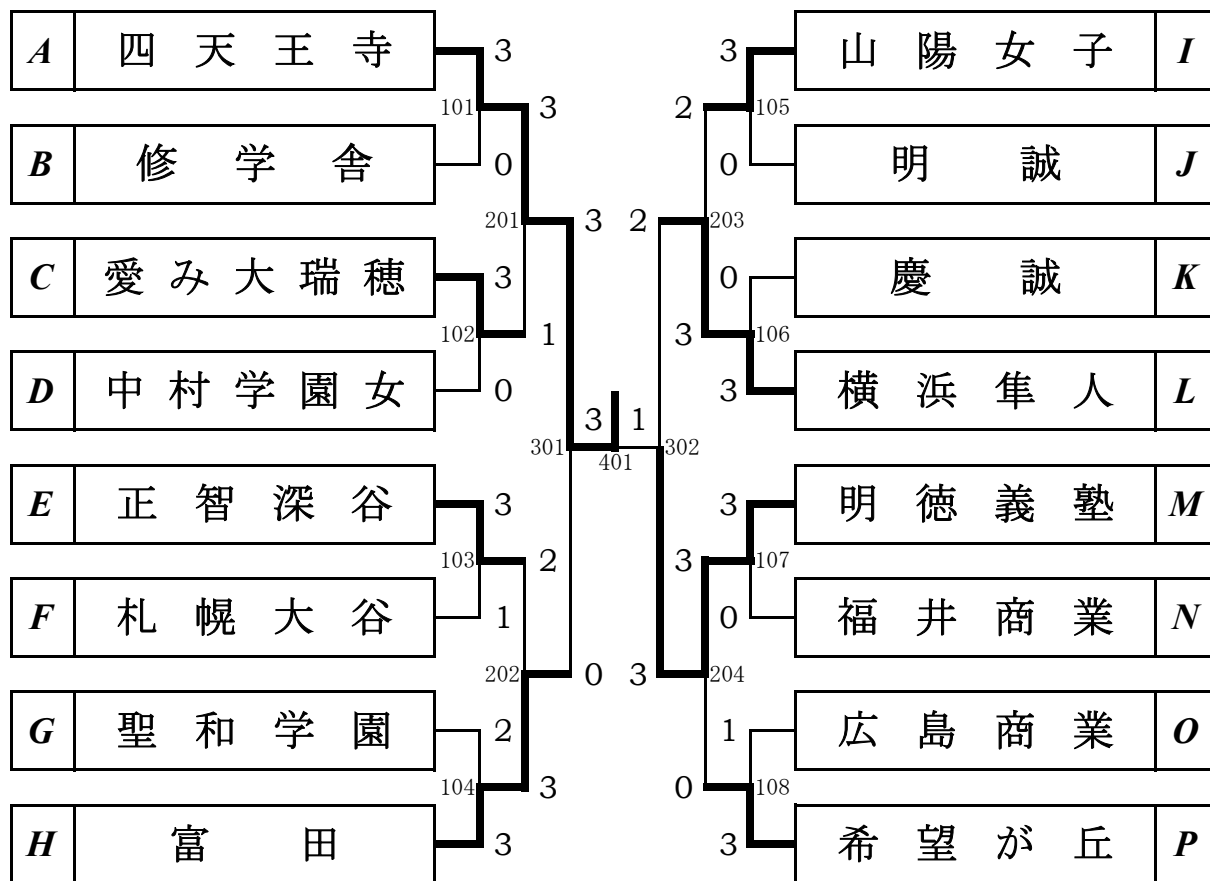

第43回 全国高等学校選抜卓球大会（女子学校対抗）決勝トーナメント

準決勝

301	四天王寺	3 対 0	富田
1	三條 裕紀	3 - 0	若原 孝実
2	木村 香純	3 - 0	加藤 有莉
3	橋本 帆乃香 梅村 優香	3 - 0	若原 孝実 松村 美有紀
4	橋本 帆乃香	—	松村 美有紀
5	梅村 優香	—	海津 天音

302	横浜隼人	2 対 3	明德義塾
1	三浦 萌香	1 - 3	熊中 理子
2	笹尾 明日香	3 - 0	井 絢乃
3	笹尾 明日香 光根 鈴香	0 - 3	熊中 理子 小脇 瑞穂
4	杉本 恵	3 - 2	三村 優果
5	林 茜	0 - 3	小脇 瑞穂

決勝

401	四天王寺	3 対 1	明德義塾
1	三條 裕紀	0 - 3	熊中 理子
2	橋本 帆乃香	3 - 1	三村 優果
3	橋本 帆乃香 梅村 優香	3 - 2	熊中 理子 小脇 瑞穂
4	梅村 優香	3 - 0	小脇 瑞穂
5	木村 香純	—	井 絢乃

- 優勝 四天王寺
- 準優勝 明德義塾
- 3位 富田
- 3位 横浜隼人
- 殊勲賞 橋本 帆乃香
  (四天王寺)
- 敢闘賞 熊中 理子
  (明德義塾)