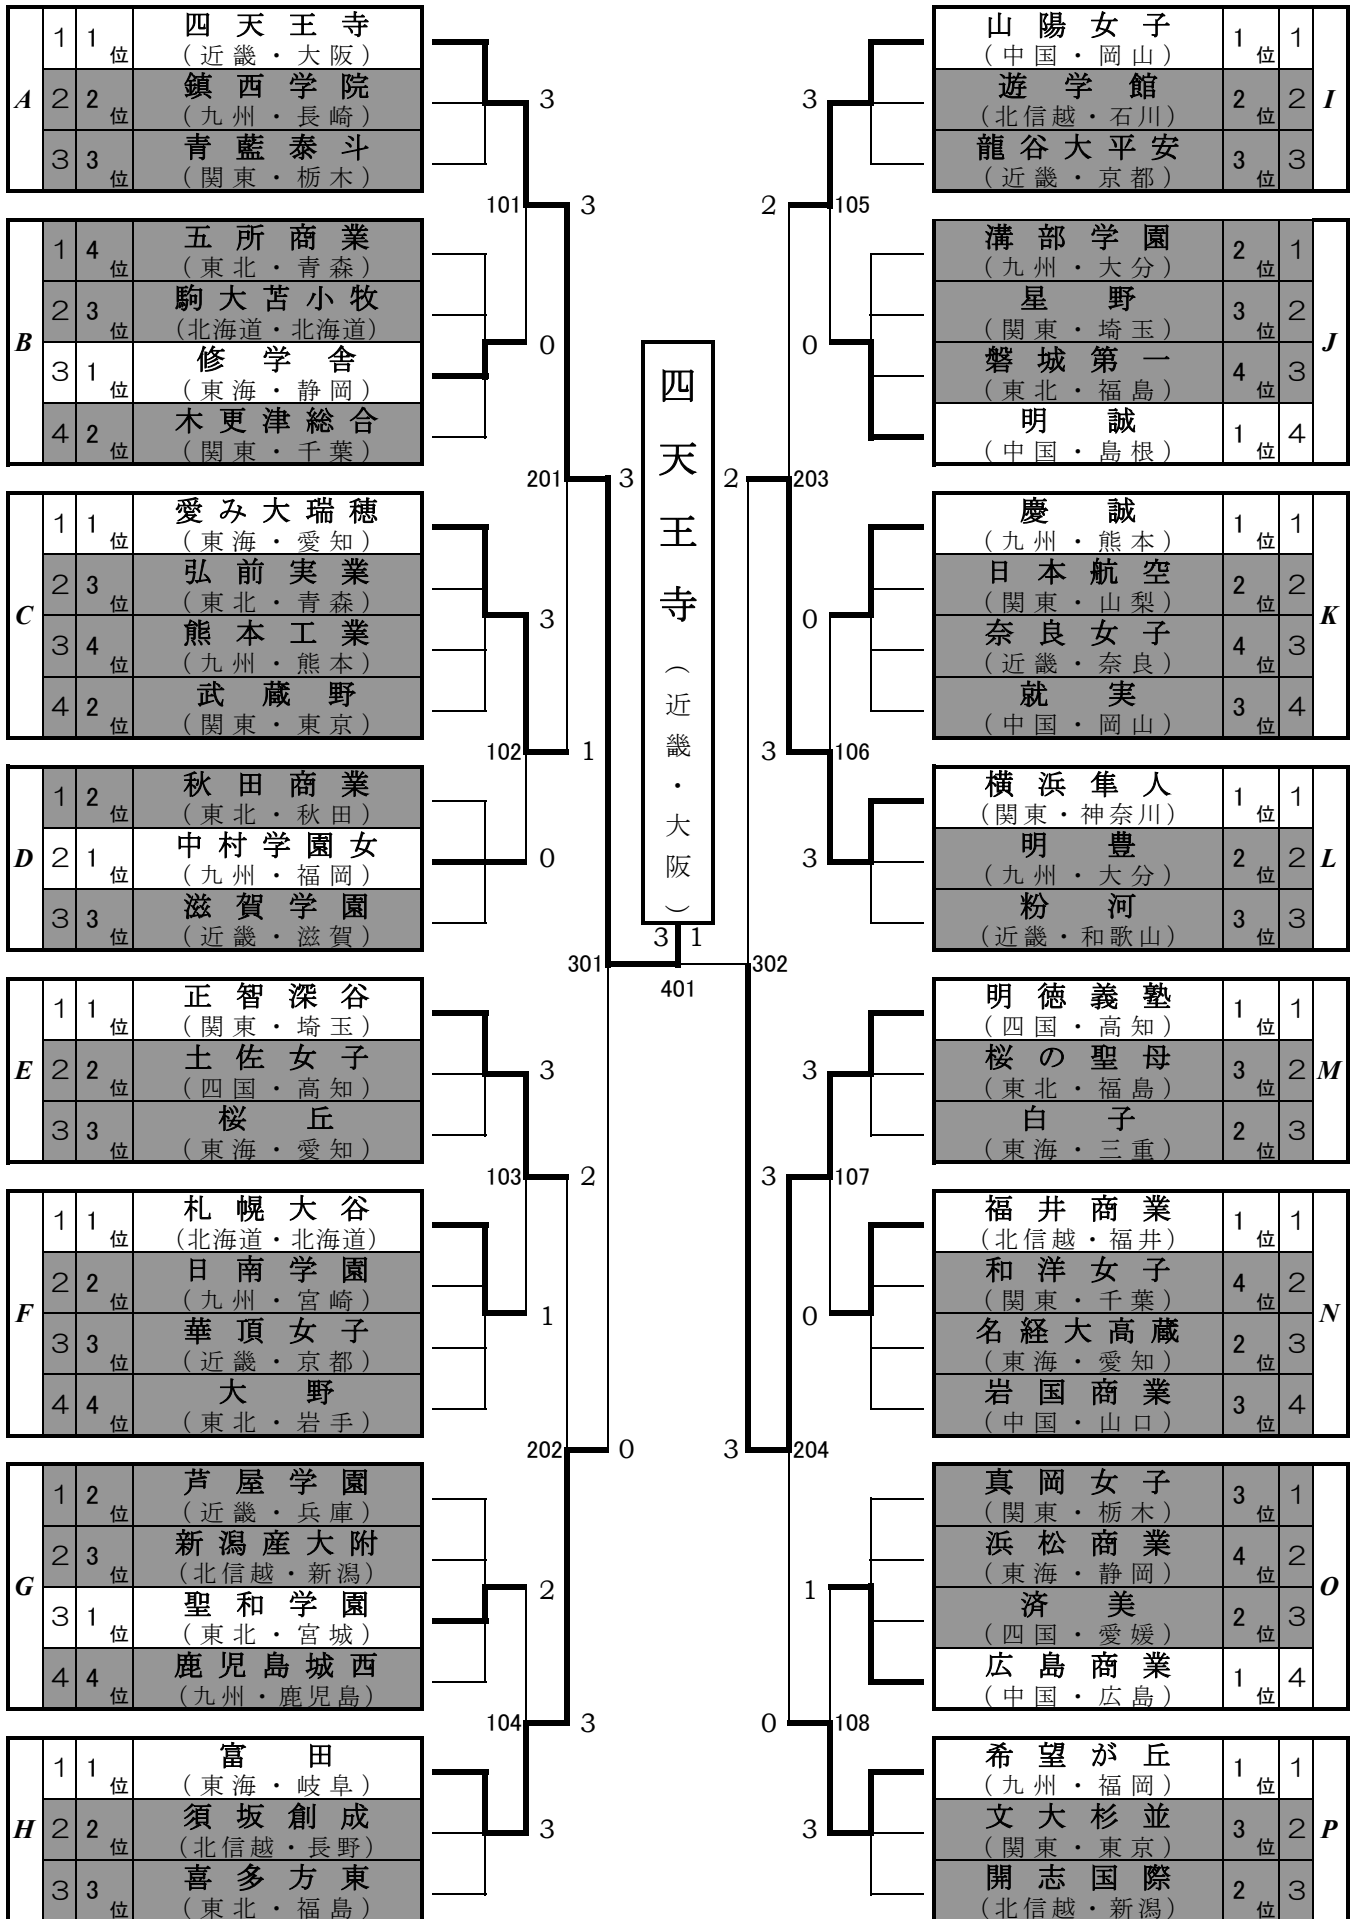

第43回 全国高等学校選抜卓球大会（女子学校対抗）

第43回 全国高等学校選抜卓球大会 記録

女子

《 決勝 トーナメント戦 結果詳細 》

四天王寺 (近畿・大阪)		女子1回戦 101	修学舎 (東海・静岡)			
3		-	0			
1	木村香純	3	11 - 5 11 - 5 13 - 11 -	0	小林瑞季	1
2	三條裕紀	3	12 - 10 8 - 11 14 - 12 7 - 11 11 - 6	2	大平透子	2
3	橋本帆乃香 ・ 梅村優香	3	11 - 8 11 - 5 11 - 2 -	0	柴田世菜 ・ 大西瑚々那	3
4	梅村優香		-		渡邊愛理	4
5	橋本帆乃香		-		柴田世菜	5

愛み大瑞穂 (東海・愛知)		女子1回戦 102	中村学園女 (九州・福岡)			
3		-	0			
1	秋山星	3	13 - 11 5 - 11 11 - 9 11 - 7 -	1	李欣然	1
2	石田茜	3	11 - 13 11 - 2 6 - 11 11 - 6 11 - 5	2	斉藤智佳	2
3	望月樹奈 ・ 秋山星	3	13 - 15 11 - 3 11 - 6 11 - 4 -	1	城間春香 ・ 角野恵美奈	3
4	松本静香		-		城間春香	4
5	望月樹奈		-		角野恵美奈	5

正智深谷 (関東・埼玉)		女子1回戦 103	札幌大谷 (北海道・北海道)			
3		-	1			
1	田尻美樹	3	11 - 9 12 - 10 11 - 6 -	0	佐古実咲	1
2	弓立美沙輝	3	11 - 8 11 - 5 11 - 7 -	0	松浦咲くら	2
3	弓立美沙輝 ・ 藤井祐衣	0	8 - 11 6 - 11 5 - 11 -	3	松浦咲くら ・ 斉藤ゆみ	3
4	緒方詩央里	3	8 - 11 11 - 13 13 - 11 11 - 8 11 - 8	2	斉藤ゆみ	4
5	藤井祐衣		-		宮村菜奈	5

聖和学園 (東北・宮城)		女子1回戦 104	富田 (東海・岐阜)			
2		-	3			
1	片山陽	0	4 - 11 6 - 11 7 - 11 -	3	加藤有莉	1
2	小野寺咲和	1	8 - 11 7 - 11 11 - 5 4 - 11 -	3	若原孝実	2
3	川崎七海 ・ 小野寺咲和	3	11 - 9 11 - 7 11 - 9 -	0	若原孝実 ・ 松村美有紀	3
4	川崎茉惟	3	11 - 4 2 - 11 5 - 11 11 - 6 11 - 7	2	鈴木彩	4
5	川崎七海	2	11 - 6 7 - 11 1 - 11 11 - 9 8 - 11	3	松村美有紀	5